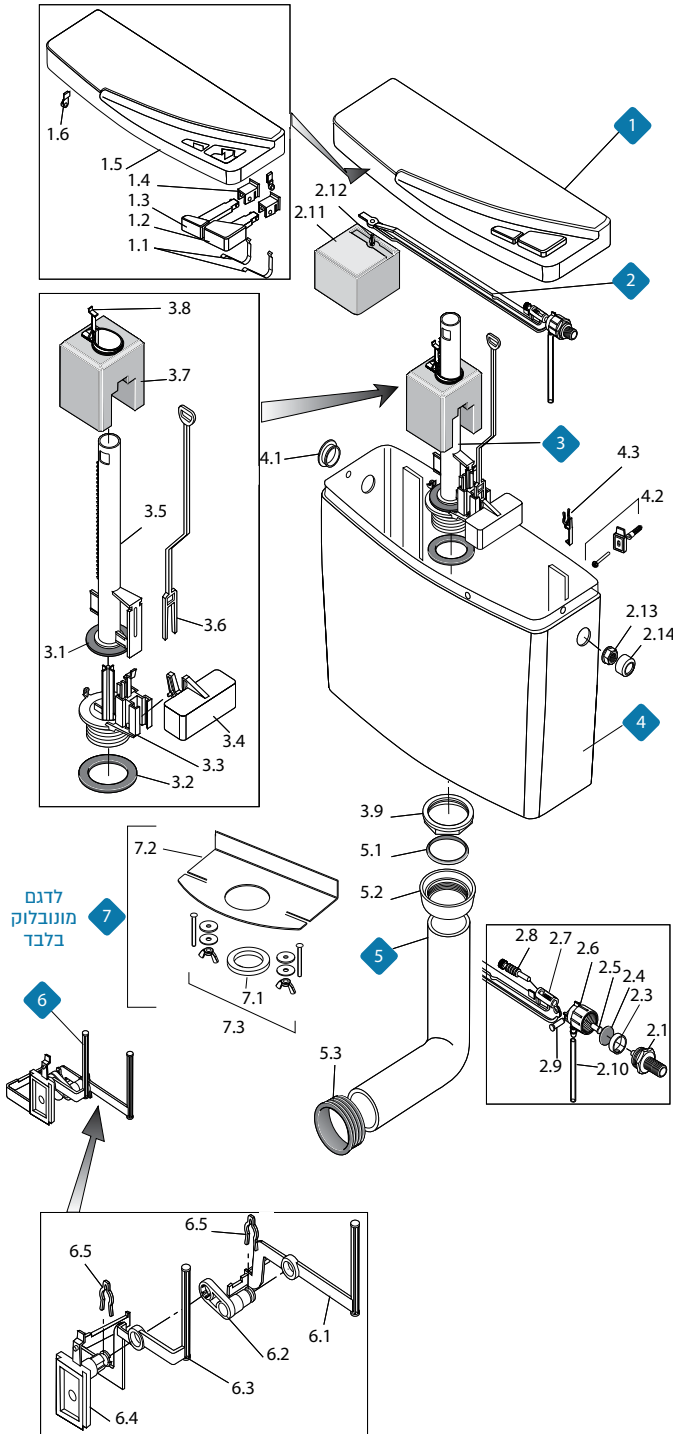

מחיר	תיאור מוצר	מק"ט	
102.36	מכסה קלאסאון מורכב	33007030P	1
11.67	קפיץ לחצני הפעלה	33007206	1.1
7.77	לחצן הפעלה הדחה מלאה	33007041	1.2
7.77	לחצן הפעלה הדחה חלקית	33007061	1.3
2.22	תומך צירי לחצני הפעלה	33007210	1.4
62.82	מכסה בלבד (ללא לחצנים)	33007020	1.5
1.16	תפס חיבור מכסה	33007211	1.6
65.34	מצוף קומפלט דואון קלאסאון שיאון	33008425P	2
6.68	כניסת מים 1/2	33000112	2.1
2.98	תותב לגוף שסתום	33000117	2.3
33.20	ממברנה למצוף - 10 יחידות	33000122KIT	2.4
1.16	בוכנה לממברנה	33001071	2.5
8.67	גוף שסתום מצוף	33000113	2.6
20.86	מוט מצוף	33000115	2.7
2.22	בורג כיול למוט מצוף	33000111	2.8
1.16	פין מצוף	33001070	2.9
2.22	צינורית שקופה 90 ס"מ	33000125	2.10
20.24	מצוף קל קר	33008212	2.11
4.80	תפס מחזיק מצוף	33007201	2.12
2.22	אום לשסתום 1/2	33000114	2.13
3.42	כיסוי לשסתום כניסה	33007100	2.14
95.34	מנגנון דואון וקלאסאון (ללא המזלג 3.6)	33007420	3
92.05	אטם למנגנון - 10 יחידות	33001030KIT	3.1
9.26	אטם לבסיס מנגנון	33001029	3.2
36.70	בסיס מנגנון	33004521	3.3
9.01	מצוף כמות מלאה	33004522	3.4
14.74	צינור המנגנון	33004523	3.5
5.30	מזלג נוצר	33004506	3.6
9.64	מצוף הדחה חלקית	33007208	3.7
6.88	מחזיק מצוף כמות חלקית	33004525	3.8
15.57	אום לבסיס המנגנון	33001017P	3.9
219.29	מיכל בלבד קלאסאון	33007000	4
2.22	פקק	33007090	4.1
14.98	סט לחיבור מיכל לקיר	33007178	4.2
6.23	תפס חיבור מיכל למכסה	33007200	4.3
63.78	צינור הדחה קצר 25 ס"מ	33007080P	5
9.26	אטם לרקורד	33001028	5.1
20.86	אום רקורד יציאה ממיכל	33007120	5.2
14.77	גומיית מנג"ט - פנימי	33007209	5.3
35.80	מערכת מנופים	33007190	6
10.61	מנוף הדחה מלאה	33007202	6.1
6.52	גל שלוחה הדחה מלאה	33007205	6.2
10.26	מנוף הדחה חלקית	33007203	6.3
6.52	גל תומך מנופים	33007204	6.4
0.79	סגר מערכת המנופים	33004507	6.5
120.09	ערכת ריתום למונבלוק קומפלט	33007240	7
13.58	אטם למונבלוק	33007216	7.1
63.38	בסיס נירוסטה לחיבור מונבלוק	33007215	7.2
56.72	קיט בריגים ואטם	33007380P	7.3