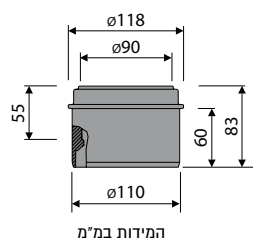

מחיר ליחידה	תיאור מוצר	מק"ט
118.79	מעבר 90/110 מ"מ PE	50364054