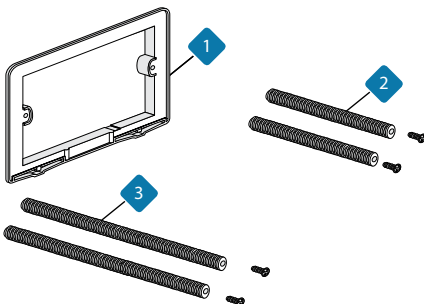

לחצני הפעלה לסני 200 / סני 200 פלוס

מחיר	תיאור מוצר	מק"ט	
164.85	בסיס לחצן סני 200	50617217	1
63.43	זרועות לחצן סני 200	50617218	2
107.63	זרועות לחצן סני 200 ארוכים	50617219	3