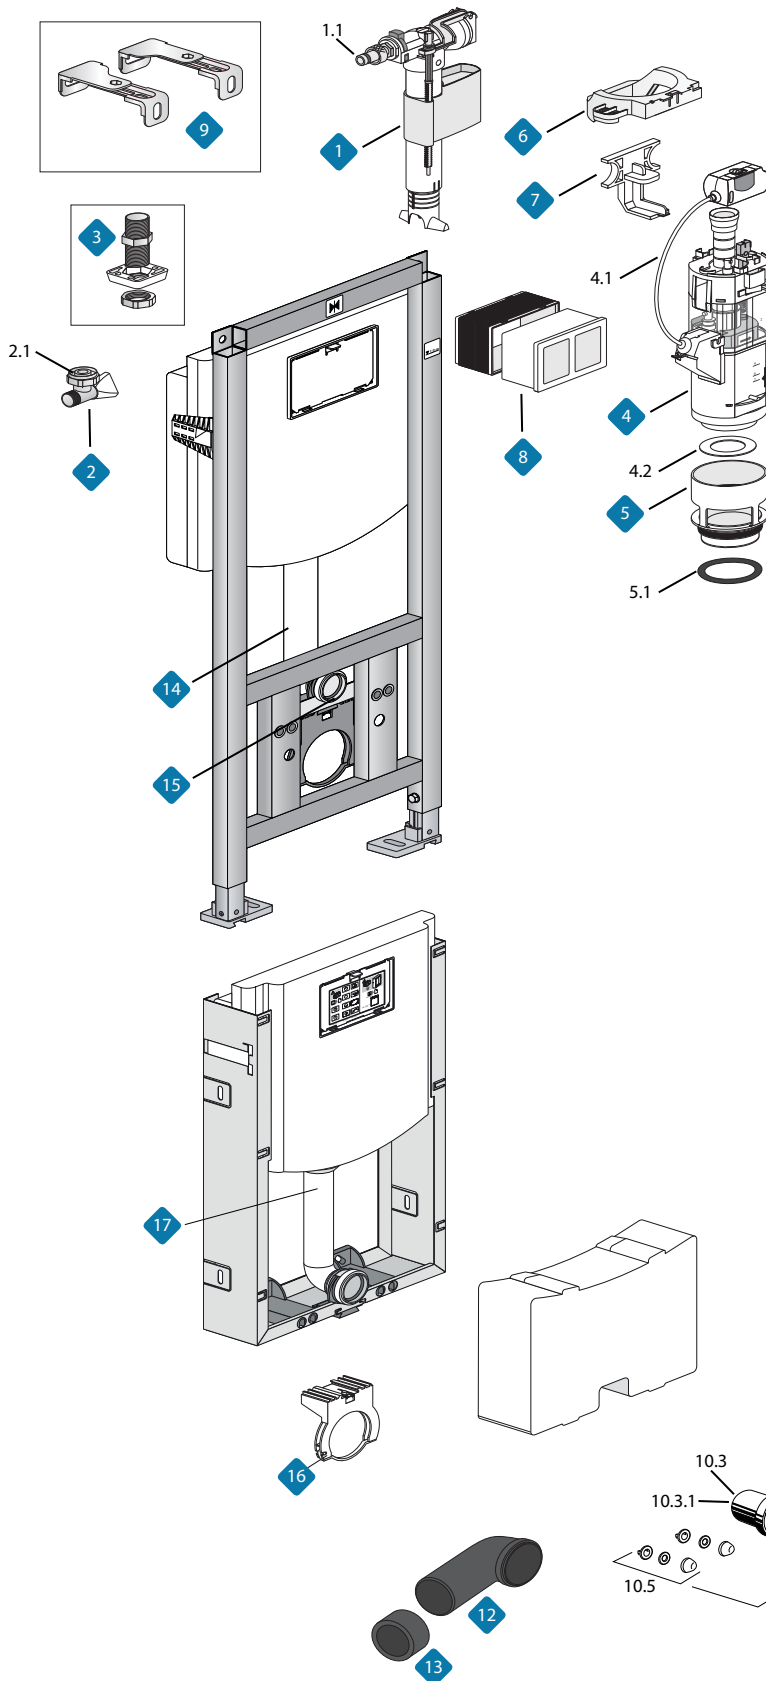

מחיר	תיאור מוצר	מק"ט	
126.00	מצוף לסני 200 פלוס	50617230	1
84.50	ראש מצוף לסני 200 פלוס	50617231	1.1
169.00	ברז כניסה זוויתי לסני 200 פלוס	50617232	2
39.50	או-רינג כניסת מים	50617233-01	2.1
136.00	כניסת מים למיכל סני 200 פלוס	50617233	3
155.00	מנגנון סני 200 פלוס ללא תושבת	50617234	4
425.00	ערכה למנגנון עם כבל באורך 450 מ"מ לסני 200 ולסני 200 פלוס	50617200-02	4.1
17.06	אטם ראשי למנגנון	50417002	4.2
115.00	תושבת למנגנון סני 200 פלוס	50617235	5
37.59	או-רינג לתושבת מנגנון	50417008	5.1
81.00	מחזיק מנגנון לסני 200 פלוס	50617238	6
81.00	נועל מנגנון סני 200 פלוס	50617237	7
145.44	שרוול לפתח לחצן סני 200 פלוס	50617206	8
241.00	מחברי קיר לסני 200 פלוס - גבס	50617239	9
95.00	סט ניפלים 90+45	50458599	10
26.11	אטם יציאה מאסלה - סני	50459999	10.1
13.79	אטם כניסת מים לאסלה	50417017	10.2
75.00	ניפל ביוב 90 + אטם PP	50459705	10.3
121.00	ניפל ביוב 90 ארוך PE	50366132	10.3.1
13.71	ניפל מים 45 PP	50417016	10.4
40.49	ניפל 45 ארוך PE	50803203	10.4.1
29.19	סט דיסקיות וכובעים לאסלה	50805421	10.5
66.15	ברגי ריתום לאסלה תלויה	50820217	11
177.58	זוית יציאה 90/90 PE	50364053	12
118.79	מעבר 90/110 PE	50364054	13
122.01	צינור יציאה ממיכל סני	50617210	14
39.08	אטם יציאת מים ממיכל	50417010	15
77.18	מחזיק זווית יציאה סני 200 פלוס	50617212	16
78.00	צינור יציאה למיכל נמוך סני 200 פלוס	50617221	17