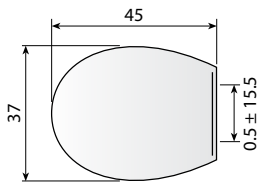

מושב אסלה טופליין

מחיר ליחידה	תיאור מוצר	מק"ט
166.00	מושב אסלה טופליין - לבן	50658201

עשוי Duroplast קשיח, איכותי, אינו נשרט, צירי נירוסטה. משקל: 1.50 ק"ג.
מתוצרת ab.sanitair גרמניה.

מושב אסלה גלילן

מחיר ליחידה	תיאור מוצר	מק"ט
196.00	מושב אסלה גלילן - לבן	50652101
196.00	מושב אסלה גלילן - פרגמון	50652105