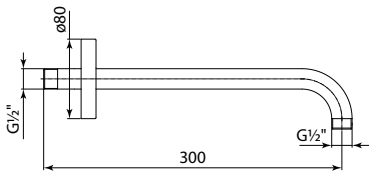

מחיר ש"ח	צבע	מק"ט
1,640.00	כרום	52500200

זרוע מרובעת למקלחת

מחיר ש"ח	צבע	מק"ט
440.00	כרום	52500130

מערכות מקלחת ואביזרים תוצרת איטליה

זרוע עגולה למקלחת

מחיר ש"ח	צבע	מק"ט
265.00	כרום	52500140

זרוע למקלחת מהתקרה