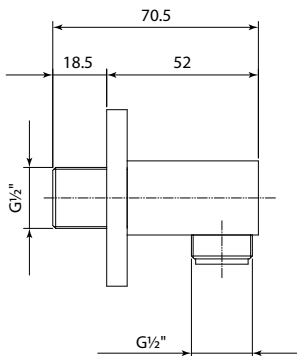

מערכות מקלחת ואביזרים תוצרת איטליה

נקודת מים מרובעת