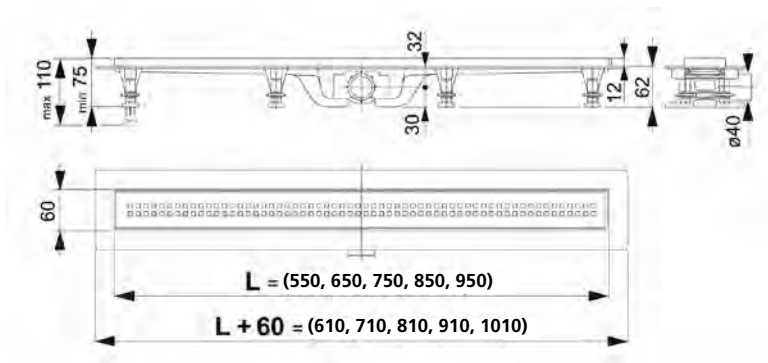

ShowerLine פסי ניקוז נמוכים מפלסטיק

APZ 9

מחיר ליחידה	תיאור מוצר	אורך נטו L	מק"ט
699.00	תעלת ניקוז נמוכה, חורים בעצוב ישר APZ9, 550	550	51170550
781.00	תעלת ניקוז נמוכה, חורים בעצוב ישר APZ9, 650	650	51170650
815.00	תעלת ניקוז נמוכה, חורים בעצוב ישר APZ9, 750	750	51170750
898.00	תעלת ניקוז נמוכה, חורים בעיצוב ישר APZ9, 850	850	51170850
989.00	תעלת ניקוז נמוכה, חורים בעיצוב ישר APZ9, 950	950	51170950