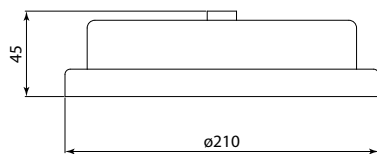

מערכות מקלחת ואביזרים תוצרת איטליה

ראש מקלחת SAM

מחיר ש"ח	צבע	מק"ט
1,640.00	כרום	52500190

ראש מקלחת MAX

מחיר ש"ח	צבע	מק"ט
1,640.00	כרום	52500200

זרוע מרובעת למקלחת

מחיר ש"ח	צבע	מק"ט
440.00	כרום	52500130