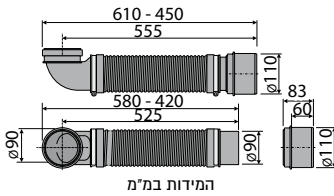

מתאימים למרבית סוגי מיכלי ההדחה מחרס ומפלסטיק.

אביזרים
וחלקי חילוף

אביזרים למיכלים סמויים

זוית יציאה גמישה ארוכה - חיבור אחד למיכל ההדחה

המידות במ"מ

מחיר ליחידה	תיאור מוצר	מק"ט
703.25	זוית יציאה גמישה ארוכה PE מ"מ 450-610 - חיבור אחד	50364061