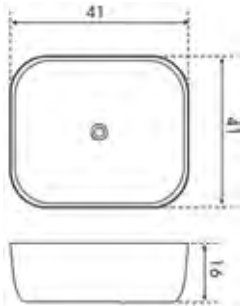

כיור רחצה ריבועי LOIRE