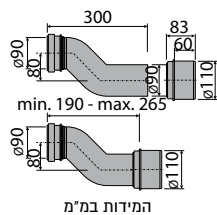

אביזרים למיכלים סמויים

יציאה ישרה עם סטיה 80 מ"מ

מחיר ליחידה	תיאור מוצר	מק"ט
428.06	יציאה ישרה עם סטיה 80 מ"מ PE	50364066

עד גמר המלאי