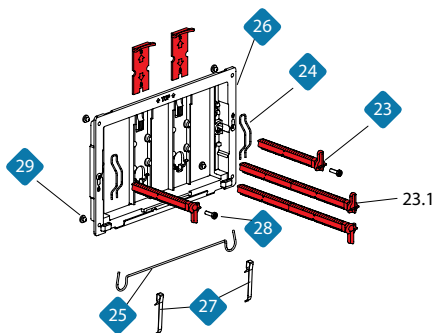

מחיר	תיאור מוצר	מק"ט	
25.46	מוט מחזיק לחצן יחיד	50300112	23
69.30	מוט מחזיק לחצן ארוך יחיד	50300120	23.1
15.10	קפיץ למוט מחזיק לחצן	50300159	24
11.79	קפיץ גדול ללחצן	50300117	25
51.52	בסיס לחצן - מסגרת בלבד	50300111	26
20.20	קפיץ לחצן	50300114	27
11.79	ברגים לזרועות לחצן	50300118	28
16.20	תושבת גומי ללחצן	50300158	29