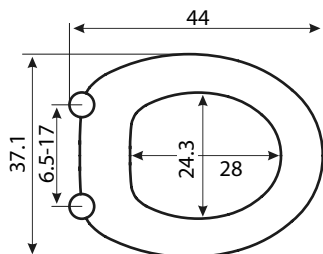

מושבי אסלה דקים סגירה הידראולית / ניתנים לפירוק מהיר

מושב דק IRIS