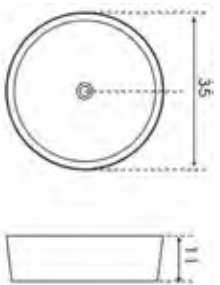

כיור רחצה אליפטי NILE

מחיר ליחידה	תיאור מוצר	מק"ט
533.00	כיור רחצה אליפטי מונח NILE	51202626

הברז להמחשה בלבד ולא כלול במחיר.
TWB009

כיור רחצה ריבועי מונח RHEINE

מחיר ליחידה	תיאור מוצר	מק"ט
485.00	כיור רחצה ריבועי מונח RHEINE	51202629

הברז להמחשה בלבד ולא כלול במחיר.
עד גמר המלאי

כיור רחצה עגול THAMES

מחיר ליחידה	תיאור מוצר	מק"ט
633.00	כיור רחצה עגול מונח THAMES	51202623
894.00	כיור רחצה עגול מונח THAMES לבן מאט עד גמר המלאי	51202624
923.00	כיור רחצה עגול מונח THAMES שחור מאט	51202625

הברז להמחשה בלבד ולא כלול במחיר.

TWB037 - 51202623
TWB037B - 51202625