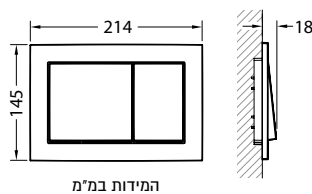

לחצני הפעלה למיכלי הדחה סמויים DIVA

לחצני הפעלה NOW

מחיר ליחידה	תיאור מוצר	מק"ט
287.00	לחצן NOW - לבן	50540400
343.00	לחצן NOW - כרום מבריק	50540401
343.00	לחצן NOW - כרום מאט	50540402
343.00	לחצן NOW - שחור מבריק עד גמר המלאי	50540403
553.00	לחצן NOW - שחור מאט	50540407

חדש!

המרווחים המיועדים למקרים שבהם המרחק בין פני מיכל ההדחה לבין פני אריחי הקרמיקה קטן מ- 15 מ"מ. ראה במפרט חלקי חילוף למיכלי DIVA.

לחצני הפעלה Loop

מחיר ליחידה	תיאור מוצר	מק"ט
408.00	לחצן Loop - לבן	50540600
447.00	לחצן Loop - פרגמון עד גמר המלאי	50540601
462.00	לחצן Loop - סטן	50540625
462.00	לחצן Loop - ניקל	50540626

לחצני הפעלה DIVA BASE

מחיר ליחידה	תיאור מוצר	מק"ט
287.00	לחצן Diva Base - לבן	50540700
343.00	לחצן Diva Base - סטן	50540709
343.00	לחצן Diva Base - ניקל	50540708

לחצני הפעלה DIVA

מחיר ליחידה	תיאור מוצר	מק"ט
326.00	לחצן Diva - לבן	50540200
357.00	לחצן Diva - פרגמון עד גמר המלאי	50540201
370.00	לחצן Diva - סטן	50540225
370.00	לחצן Diva - ניקל	50540226

לחצני הפעלה DIVA נירוסטה

מחיר ליחידה	תיאור מוצר	מק"ט
645.00	לחצן נירוסטה מוברש	50540320
698.00	לחצן נירוסטה מבריק	50540321