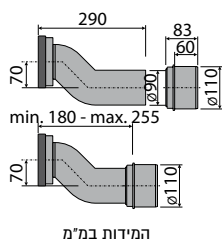

אביזרים למיכלים סמויים

יציאה ישרה עם סטיה 80 מ"מ

מחיר ליחידה	תיאור מוצר	מק"ט
428.06	יציאה ישרה עם סטיה 80 מ"מ PE	50364066

עד גמר המלאי

חיבור לאסלה עם סטיה 70 מ"מ

מחיר ליחידה	תיאור מוצר	מק"ט
407.68	חיבור לאסלה עם סטיה 70 מ"מ PE	50364067