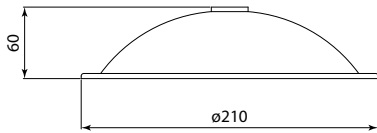

מערכות מקלחת ואביזרים תוצרת איטליה

ראש מקלחת SAM