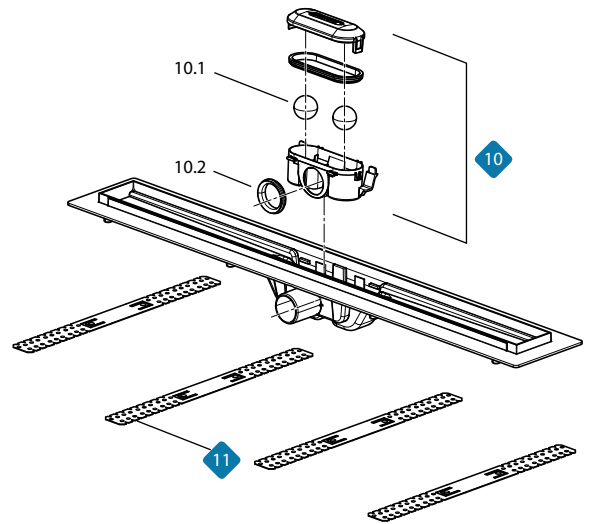

מחיר	תיאור מוצר	מק"ט	
18.23	וו הרמה לכיסויים	51150010	1
25.53	מרווח פלסטי לכיסויים דקורטיביים	51150012	2
10.94	מסנן ליחידת הניקוז	51150013	3
12.90	חסם מים	51150014	4
8.70	אטם חסם מים	51150015	5
11.22	* יחידת נעילה לחסם המים	51150016	6
18.23	* אטם ראשי יחידת ניקוז	51150018	7
437.58	יחידת ניקוז קומפלט	51150019	8
87.52	* רגלית מתכת	51150020	9
73.50	יחידת ניקוז קומפלט לתעלה נמוכה	51150027	10
7.30	* כדור פנימי ליחידת ניקוז נמוכה	51150028	10.1
35.00	אטם יציאה ליחידת ניקוז נמוכה	51150030	10.2
57.40	* סט רגלי מתכת לתעלת ניקוז נמוכה	51150029	11
15.30	מסנן עליון לתעלת ניקוז APZ12	51150031	12
298.00	יחידת ניקוז קומפלט לתעלה APZ12	51150032	13
197.00	רגלית מתכוננת לתעלת ניקוז APZ12	51150033	14
57.00	סרט איטום דביק לתעלת ניקוז אורך 1200 מ"מ	51150034	15

חלפים לתעלה נמוכה APZ8, APZ9, APZ10