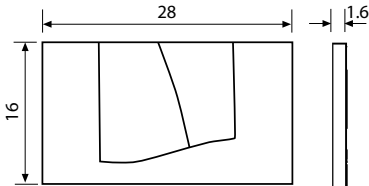

מיכל סמוי UPK 2008 PLUS

מחיר	תיאור מוצר	מק"ט	
74.75	שסתום מצוף 3/8 ראש קצר	33005435KIT	1
84.95	ברז כניסה	50820157	2
81.88	צינור גמיש 300 מ"מ, שטוח/ או-רינג	50417023	3
81.00	מחזיק מנגנון	50617238	4
7.28	מחזיק זרועות לחצן	50617215	5
121.00	מכסה פלסטי לפתח לחצן 2008 פלוס	50617241	6
133.14	קוביית כיסוי פתח לחצן	50417198	7
179.00	מנגנון למיכל UPK 2008 פלוס	50617242	8
17.06	אטם מנגנון	50417002	8.1
115.00	תושבת למנגנון	50617235	8.2
39.08	אטם יציאת מים ממיכל	50417010	9
77.18	מחזיק זווית יציאה	50617212	10
65.00	צינור יציאה ממיכל סני 200 פלוס	50617236	11

לחצני הפעלה קורל

מחיר ליחידה	תיאור מוצר	מק"ט
326.00	לחצן קורל - לבן עד גמר המלאי	50837701
353.00	לחצן קורל - פרגמון עד גמר המלאי	50837705
353.00	לחצן קורל - ניקל	50837791

לחצני הפעלה פלטינום

מחיר ליחידה	תיאור מוצר	מק"ט
353.00	לחצן פלטינום - פרגמון	50837805

עד גמר המלאי

לחצני הפעלה פרימיום

מחיר ליחידה	תיאור מוצר	מק"ט
371.00	לחצן פרימיום - פרגמון	50837894

עד גמר המלאי