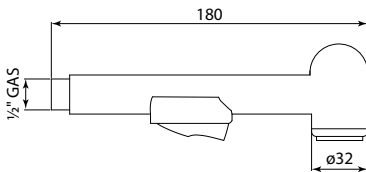

מערכות מקלחת ואביזרים תוצרת איטליה

מתלה מתכוונן למזלף עם נקודת מים

מחיר ש"ח	צבע	מק"ט
240.00	כרום	52500270

מתז LUX

מחיר ש"ח	צבע	מק"ט
195.00	כרום	52500230

מתז TIGRI

מחיר ש"ח	צבע	מק"ט
240.00	כרום	52500240