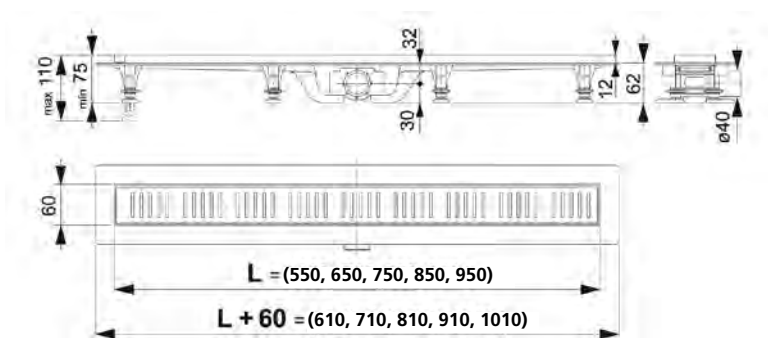

APZ 10

מחיר ליחידה	תיאור מוצר	אורך נטו L	מק"ט
699.00	תעלת ניקוז נמוכה, חורים בעצוב פסים APZ10, 550	550	51180550
781.00	תעלת ניקוז נמוכה, חורים בעצוב פסים APZ10, 650	650	51180650
815.00	תעלת ניקוז נמוכה, חורים בעצוב פסים APZ10, 750	750	51180750
898.00	תעלת ניקוז נמוכה, חורים בעיצוב פסים APZ10, 850	850	51180850
989.00	תעלת ניקוז נמוכה, חורים בעיצוב פסים APZ10, 950	950	51180950