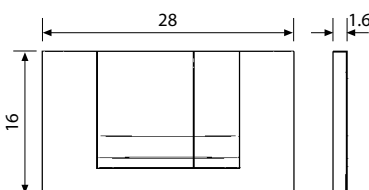

מיכל סמוי UPK 2008 PLUS

מחיר	תיאור מוצר	מק"ט	
74.75	שסתום מצוף 3/8 ראש קצר	33005435KIT	1
84.95	ברז כניסה	50820157	2
81.88	צינור גמיש 300 מ"מ, שטוח/ או-רינג	50417023	3
81.00	מחזיק מנגנון	50617238	4
7.28	מחזיק זרועות לחצן	50617215	5
121.00	מכסה פלסטי לפתח לחצן 2008 פלוס	50617241	6
133.14	קוביית כיסוי פתח לחצן	50417198	7
179.00	מנגנון למיכל UPK 2008 פלוס	50617242	8
17.06	אטם מנגנון	50417002	8.1
115.00	תושבת למנגנון	50617235	8.2
39.08	אטם יציאת מים ממיכל	50417010	9
77.18	מחזיק זווית יציאה	50617212	10
65.00	צינור יציאה ממיכל סני 200 פלוס	50617236	11

לחצני הפעלה קורל

מחיר ליחידה	תיאור מוצר	מק"ט
326.00	לחצן קורל - לבן עד גמר המלאי	50837701
353.00	לחצן קורל - פרגמון עד גמר המלאי	50837705
353.00	לחצן קורל - ניקל	50837791

לחצני הפעלה פלטינום

מחיר ליחידה	תיאור מוצר	מק"ט
353.00	לחצן פלטינום - פרגמון	50837805

עד גמר המלאי

לחצני הפעלה פרימיום

מחיר ליחידה	תיאור מוצר	מק"ט
371.00	לחצן פרימיום - פרגמון	50837894

עד גמר המלאי