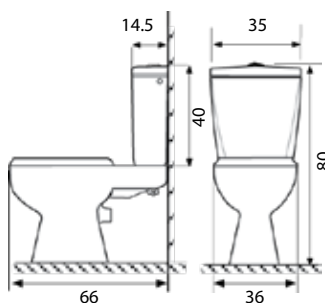

מונובלוק לוטוס - אסלה + מיכל הדחה "נובה" + מושב "טופליין"