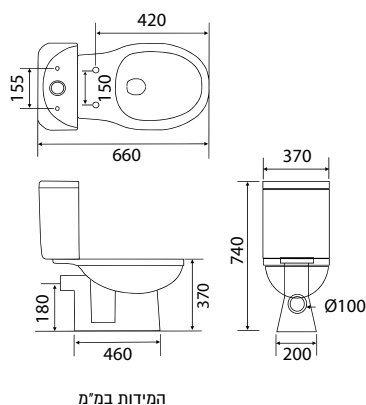

מונובלוקים

מונובלוק NURIT + מנגנון + מושב NURIT

מחיר ליחידה	תיאור מוצר	מק"ט
826.00	מונובלוק NURIT לבן	50851070KIT

מונובלוק קצר עם מיכל הדחה ומנגנון 6/3 ליטר לחסכון במים ומושב עם סגירה הידראולית.

מונובלוק נופר + מנגנון + מושב "COMFORT"

מחיר ליחידה	תיאור מוצר	מק"ט
822.00	מונובלוק נופר לבן	33009400KIT
983.00	מונובלוק נופר פרגמון עד גמר המלאי	33009405KIT

מונובלוק חרס עם מיכל הדחה ומנגנון 6/3 ליטר לחיסכון במים ומושב "COMFORT" עם צירי נירוסטה.

מונובלוק לוטוס - אסלה + מיכל הדחה "נובה" + מושב "טופליין"

מחיר ליחידה	תיאור מוצר	מק"ט
1,210.00	מונובלוק לוטוס לבן	33009100KIT
1,279.00	מונובלוק לוטוס פרגמון	33009105KIT

מונובלוק בעיצוב חדשני עם מיכל הדחה מדגם "נובה" 6/3 ליטר לחיסכון במים ומושב "טופליין" עם צירי נירוסטה.

עד גמר המלאי