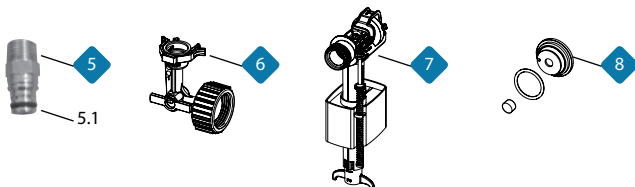

כניסת מים - דגם 2020

מחיר	תיאור מוצר	מק"ט	
94.46	חיבור פליז 1/2" - דגם ישן	50520234	1
21.34	או-רינג לחיבור פליז - דגם ישן	50520235	1.1
36.97	בסיס פלסטי לחיבור פליז - דגם ישן	50520236	2
163.24	יחידת ברז וחיבור לשסתום מצוף - דגם ישן	50520237	3
32.39	קפיץ נעילה ליחידת ברז - דגם ישן	50520238	4
65.00	חיבור פליז 1/2" - דגם 2020	50520378	5
35.00	או-רינג לחיבור פליז - דגם 2020	50520379	5.1
130.00	יחידת ברז וחיבור לשסתום מצוף דגם 2020	50520380	6
169.00	שסתום מצוף F10 עם ראש חיבור לברז BASE - דגם 2020	50520226	7
37.00	סט אטמים למצוף F10	50520383	8