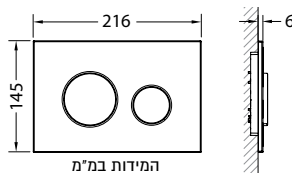

לחצני הפעלה למיכלי הדחה סמויים DIVA

לחצני הפעלה NOW

מחיר ליחידה	תיאור מוצר	מק"ט
287.00	לחצן NOW - לבן	50540400
343.00	לחצן NOW - כרום מבריק	50540401
343.00	לחצן NOW - כרום מאט	50540402
343.00	לחצן NOW - שחור מבריק עד גמר המלאי	50540403
553.00	לחצן NOW - שחור מאט	50540407

חדש!

המרווחים המיועדים למקרים שבהם המרחק בין פני מיכל ההדחה לבין פני אריחי הקרמיקה קטן מ- 15 מ"מ. ראה במפרט חלקי חילוף למיכלי DIVA.

לחצני הפעלה Loop

מחיר ליחידה	תיאור מוצר	מק"ט
408.00	לחצן Loop - לבן	50540600
447.00	לחצן Loop - פרגמון עד גמר המלאי	50540601
462.00	לחצן Loop - סטן	50540625
462.00	לחצן Loop - ניקל	50540626

לחצני הפעלה DIVA BASE

מחיר ליחידה	תיאור מוצר	מק"ט
287.00	לחצן Diva Base - לבן	50540700
343.00	לחצן Diva Base - סטן	50540709
343.00	לחצן Diva Base - ניקל	50540708

לחצני הפעלה DIVA

מחיר ליחידה	תיאור מוצר	מק"ט
326.00	לחצן Diva - לבן	50540200
357.00	לחצן Diva - פרגמון עד גמר המלאי	50540201
370.00	לחצן Diva - סטן	50540225
370.00	לחצן Diva - ניקל	50540226

לחצני הפעלה DIVA נירוסטה

מחיר ליחידה	תיאור מוצר	מק"ט
645.00	לחצן נירוסטה מוברש	50540320
698.00	לחצן נירוסטה מבריק	50540321