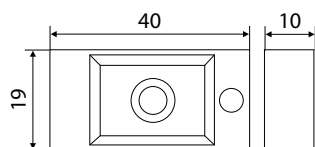

GARDA כיור רחצה

מחיר ליחידה	תיאור מוצר	מק"ט
433.00	GARDA כיור רחצה מלבני תלוי/מנח חור לברז מימין	51202516-R
533.00	GARDA כיור רחצה מלבני תלוי/מנח חור לברז משמאל עד גמר המלאי	51202516-L

הברז להמחשה בלבד ולא כלול במחיר.

WB674 - 51202516-R

OHARA כיור רחצה

מחיר ליחידה	תיאור מוצר	מק"ט
483.00	OHARA כיור רחצה מלבני תלוי/מנח חור לברז מימין	51202519-R
533.00	OHARA כיור רחצה מלבני תלוי/מנח חור לברז משמאל עד גמר המלאי	51202519-L

הברז להמחשה בלבד ולא כלול במחיר.

WB427 - 51202519-R