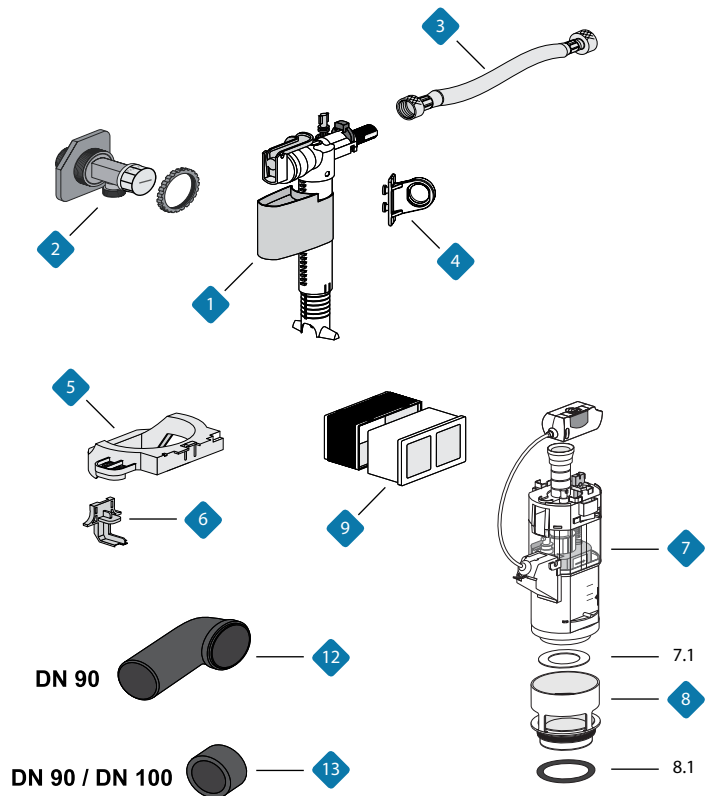

מיכל סמוי סני 200 פלוס נמוך

החל מאוגוסט 2019

מחיר	תיאור מוצר	מק"ט	
*	שסתום מצוף 3/8	33005436	1
241.00	חיבור מים לסני 200 פלוס נמוך	50617244	2
81.88	צינור גמיש אורך 280 מ"מ, אטמי אורינג	50617204-01	3
49.00	מחזיק מצוף לסני 200 פלוס נמוך	50617245	4
81.00	נועל מנגנון סני 200 פלוס	50617238	5
81.00	מחזיק מנגנון סני 200 פלוס	50617237	6
155.00	מנגנון סני 200 פלוס ללא תושבת	50617234	7
17.06	אטם ראשי למנגנון	50417002	7.1
115.00	תושבת למנגנון סני 200 פלוס	50617235	8
37.59	או רינג תושבת מנגנון-סני	50417008	8.1
145.44	שרוויל לפתח לחצן סני 200	50617206	9
69.00	תושבת למוט לחצן סני 200 פלוס נמוך- זוג	50617246	10
77.18	מחזיק זזית יציאה	50617212	11
177.58	זזית יציאה 90/90 מ"מ	50364053	12
118.79	מעבר 90/110 מ"מ	50364054	13
241.00	מחברי קיר לסני 200 פלוס גבס	50617239	14
59.00	ברגי חיבור תחתונים למיכל סני 200 פלוס נמוך פיקס	50617247	15

* ראה עמוד 101