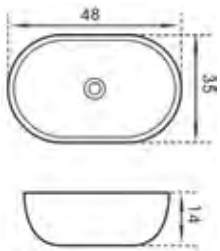

כיור רחצה אליפטי NILE