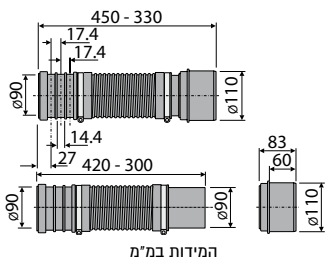

יציאה ישרה גמישה

המידות במ"מ

מחיר ליחידה	תיאור מוצר	מק"ט
788.87	יציאה ישרה גמישה PE מ"מ 330-450	50364064

יציאה ישרה עם סטייה 50 מ"מ