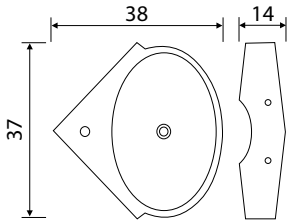

כיור רחצה תלוי CHAMPLAIN