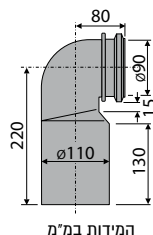

מחיר ליחידה	תיאור מוצר	מק"ט
189.65	זזית יציאה 90/110 מ"מ PE	50364052