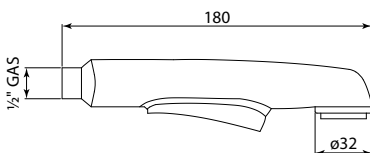

מערכות מקלחת ואביזרים תוצרת איטליה

מתלה מתכוונן למזלף עם נקודת מים

מחיר ש"ח	צבע	מק"ט
240.00	כרום	52500270

מתז LUX

מחיר ש"ח	צבע	מק"ט
195.00	כרום	52500230

מתז TIGRI

מחיר ש"ח	צבע	מק"ט
240.00	כרום	52500240