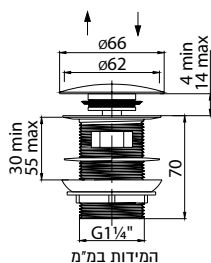

פקקי כיור

פקק ניקל ננעל לכיור רחצה - עובי דופן כיור עד 80 מ"מ

מחיר ליחידה	תיאור מוצר	מק"ט
100.00	פקק ננעל לכיור רחצה עובי דופן כיור 30-80 מ"מ עם גלש מים	51202021

פקק ניקל ננעל לכיור רחצה - עובי דופן כיור עד 55 מ"מ

מחיר ליחידה	תיאור מוצר	מק"ט
72.00	פקק ננעל לכיור רחצה עובי דופן כיור 30-55 מ"מ עם גלש מים	51202028
78.00	פקק ננעל לכיור רחצה עובי דופן כיור 30-55 מ"מ ללא גלש מים	51202030

וונטיל עם פקק לכיור רחצה 1 1/4"

מחיר ליחידה	תיאור מוצר	מק"ט
46.00	וונטיל עם פקק לכיור רחצה 1 1/4"	51202060