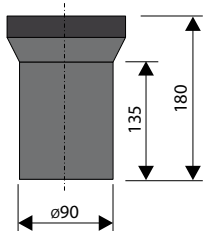

המידות במ"מ

מחיר ליחידה	תיאור מוצר	מק"ט
75.00	ניפל ביוב 90 + אטם PP	50459705