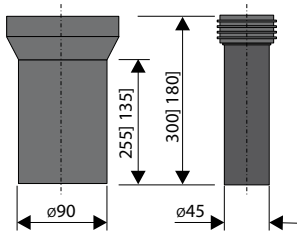

המידות במ"מ

מחיר ליחידה	תיאור מוצר	מק"ט
95.00	סט ניפלים 45 + 90	50458599
159.00	סט ניפלים 45 + 90 ארוך	50458601