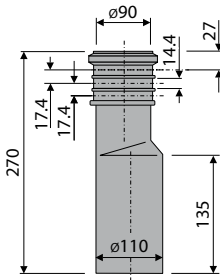

מעבר 90/110

מחיר ליחידה	תיאור מוצר	מק"ט
118.79	מעבר 90/110 מ"מ PE	50364054

אביזרים למיכלים סמויים

יציאה ישרה 90/110 אורך 300

המידות במ"מ

מחיר ליחידה	תיאור מוצר	מק"ט
169.81	יציאה ישרה 90/110 אורך 300 PE L	50366113