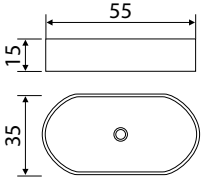

כיור רחצה ORTA