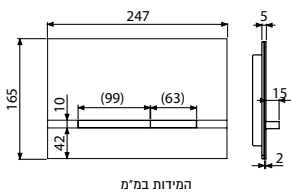

לחצני הפעלה למיכלי הדחה סמויים ALCA | לחצני מתכת

לחצנים מעוצבים ממתכת FUN

מחיר ליחידה	תיאור מוצר	מק"ט
1,849.00	לחצן מתכת FUN לבן מבריק	50300045

- הלחצן בולט 5 מ"מ בלבד מהקיר.
- הלחצן עבר טיפול Anti-Fingerprint למניעת סימני אצבעות על פניו
- חומר הלחצן: נירוסטה מגוונת

חדש!

מחיר ליחידה	תיאור מוצר	מק"ט
2,108.00	לחצן מתכת FUN ברונזה עתיקה	50300046

- הלחצן בולט 5 מ"מ בלבד מהקיר.
- הלחצן עבר טיפול Anti-Fingerprint למניעת סימני אצבעות על פניו
- חומר הלחצן: פליז מגוון

חדש!

מחיר ליחידה	תיאור מוצר	מק"ט
1,449.00	לחצן מעוצב FUN מאט	50300047

- הלחצן בולט 5 מ"מ בלבד מהקיר.
- הלחצן עבר טיפול Anti-Fingerprint למניעת סימני אצבעות על פניו
- חומר הלחצן: ALUNOX - אלומיניום מוברש עם ציפוי אנודי (Anodized)

לחצן מעוצב ממתכת STRIPE

מחיר ליחידה	תיאור מוצר	מק"ט
1,770.00	לחצן מעוצב STRIPE מאט	50300048

- הלחצן בולט 5 מ"מ בלבד מהקיר.
- הלחצן עבר טיפול Anti-Fingerprint למניעת סימני אצבעות על פניו
- חומר הלחצן: ALUNOX - אלומיניום מוברש עם ציפוי אנודי (Anodized)

לחצן נירוסטה 279

מחיר ליחידה	תיאור מוצר	מק"ט
1,042.00	לחצן נירוסטה 279	50300044

- חומר הלחצן: נירוסטה מוברשת AISI 304