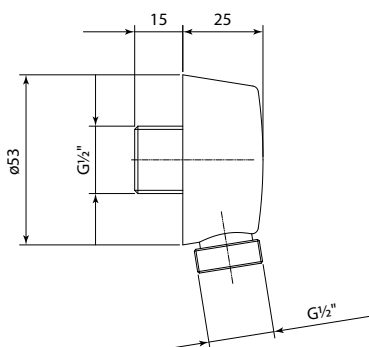

נקודת מים עגולה

מחיר ש"ח	צבע	מק"ט
122.50	כרום	52500100
165.00	נחושת עתיקה (אדומה)	52500103
165.00	ברונזה (צהובה)	52500109