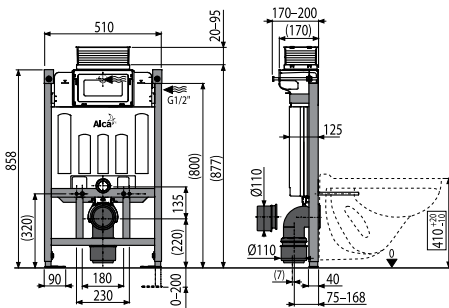

מיועד לקירות בטון ובלוקים. המידות בסוגריים הן מידות מתקבלות לפי מידות האסלה. (יש למדוד באסלה את המרחק בין פני האסלה לחורי החיבור)

יש לבצע את החיפוי בצמוד למיכל.

ALCA גבס - מיכל הדחה סמוי נמוך, דו כמותי 6/3 ליטר, הפעלה עילית

המידות במ"מ