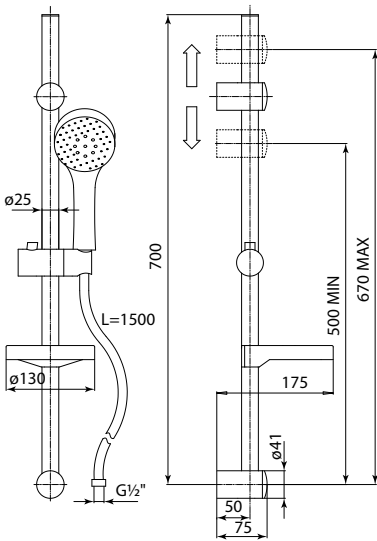

מערכות מקלחת ואביזרים תוצרת איטליה

מערכת למקלחת עם סבוכיה ומזלף 5 מצבים