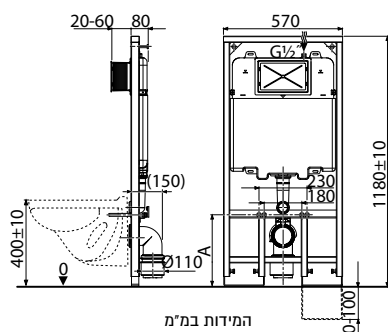

מיכל הדחה סמוי ALCA דק גבס, דו כמותי 6/3 ליטר

מחיר ליחידה	תיאור מוצר	מק"ט
1,680.00	מיכל הדחה סמוי ALCA דק גבס	50300018

מיועד לכל סוגי הקירות. מצויד במחברים טלסקופיים, לגמישות מלאה בהתקנה, הדגם היעיל והנוח ביותר להתקנה: המידה A תלויה במרחק בין פני האסלה לברגי הריתום, כך שגובה האסלה מפני הריצוף יתקבל 40± ס"מ.

חשוב: יש לחפות את המיכל עם לוחות גבס בלבד ולא בטיח, על מנת למנוע עיוות של מיכל הפלסטיק.

יש לבצע את החיפוי בצמוד למיכל.