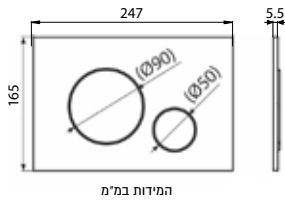

לחצני הפעלה למיכלי הדחה סמויים ALCA | לחצני פלסטיק

לחצני הפעלה ALCA דקים THIN 670