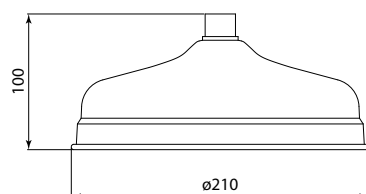

ראש מקלחת MERCURY