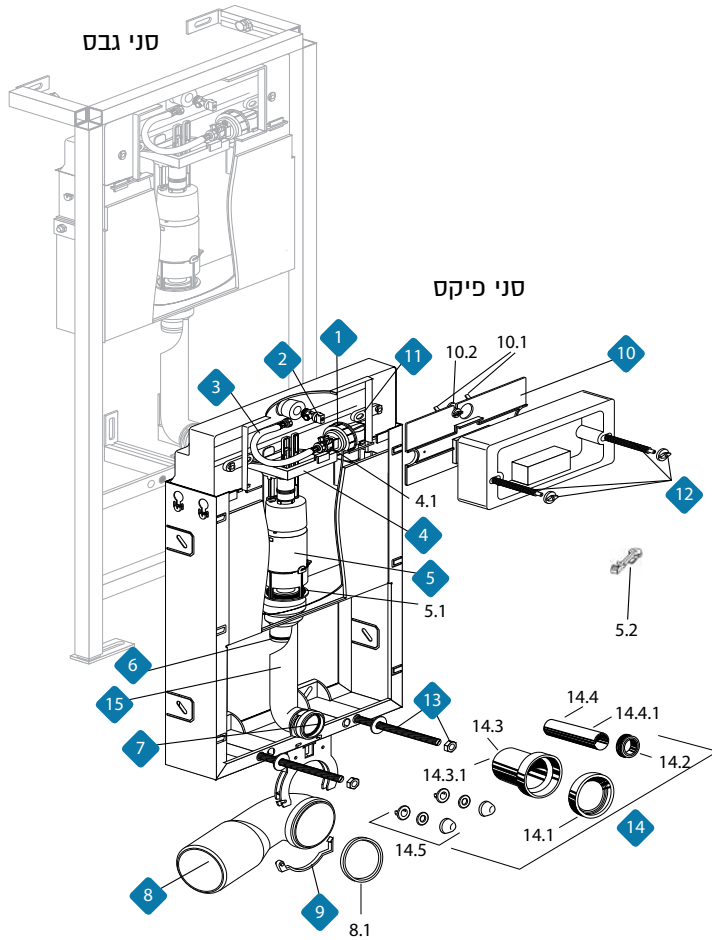

מיכל סמוי סני

מחיר	תיאור מוצר	מק"ט	
*	שסתום מצוף 3/8	33005436	1
84.95	ברז כניסה	50820157	2
81.88	צינור גמיש 300 מ"מ שטוח/אז-רינג	50417023	3
77.52	מחזיק מצוף - סני	50417001	4
18.05	תפס לשסתום מצוף	50416999	4.1
327.37	מנגנון דו כמותי - סני + תושבת	50410023	5
17.06	אטם ראשי למנגנון	50417002	5.1
67.30	סגר בקרת מנגנון	50520004	5.2
37.59	טבעת אז-רינג לתושבת מנגנון - סני	50417008	6
39.08	אטם יציאת מים ממיכל	50417010	7
189.65	זזית יציאה PE 90/110	50364052	8
26.37	אטם 90	50391013	8.1
177.58	זזית יציאה 90/90 + אטם	50364053	8.2
118.79	מעבר 90/110 + אטם	50364054	8.3
17.78	חבק לזזית יציאה - סני	50417013	9
157.84	מכסה פתח לחצן - סני	50417005	10
26.66	סט מנופי הפעלה קטנים	50417041	10.1
19.08	מנעול מכסה לחצן	50417007	10.2
42.23	מחזיק זרועות לחצן - סני	50417004	11
67.37	זרועות לחצן ואומים - סני	50412818	12
66.15	ברגי חיבור אסלה + אומים	50820217	13
95.00	סט ניפלים 45+90	50458599	14
26.11	אטם יציאה מאסלה - סני	50459999	14.1
13.79	אטם כניסת מים לאסלה	50417017	14.2
75.00	ניפל ביוב 90 + אטם PP	50459705	14.3
121.00	ניפל ביוב 90 ארוך PE	50366132	14.3.1
13.71	ניפל מים 45 PP	50417016	14.4
40.49	ניפל 45 ארוך PE	50803203	14.4.1
29.19	סט דיסקיות וכובעים לאסלה	50805421	14.5
83.65	צינור יציאה ממיכל	50417009	15

* ראה עמוד 101

לחצני הפעלה סני