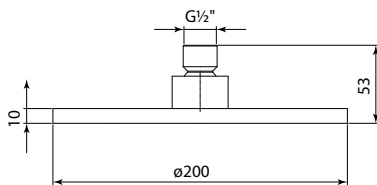

מערכות מקלחת ואביזרים תוצרת איטליה

ראש מקלחת עגול

מחיר ש"ח	צבע	מק"ט
240.00	כרום	52500150

ראש מקלחת מרובע

מחיר ש"ח	צבע	מק"ט
267.50	כרום	52500160

ראש מקלחת MERCURY

מחיר ש"ח	צבע	מק"ט
1,830.00	כרום	52500180