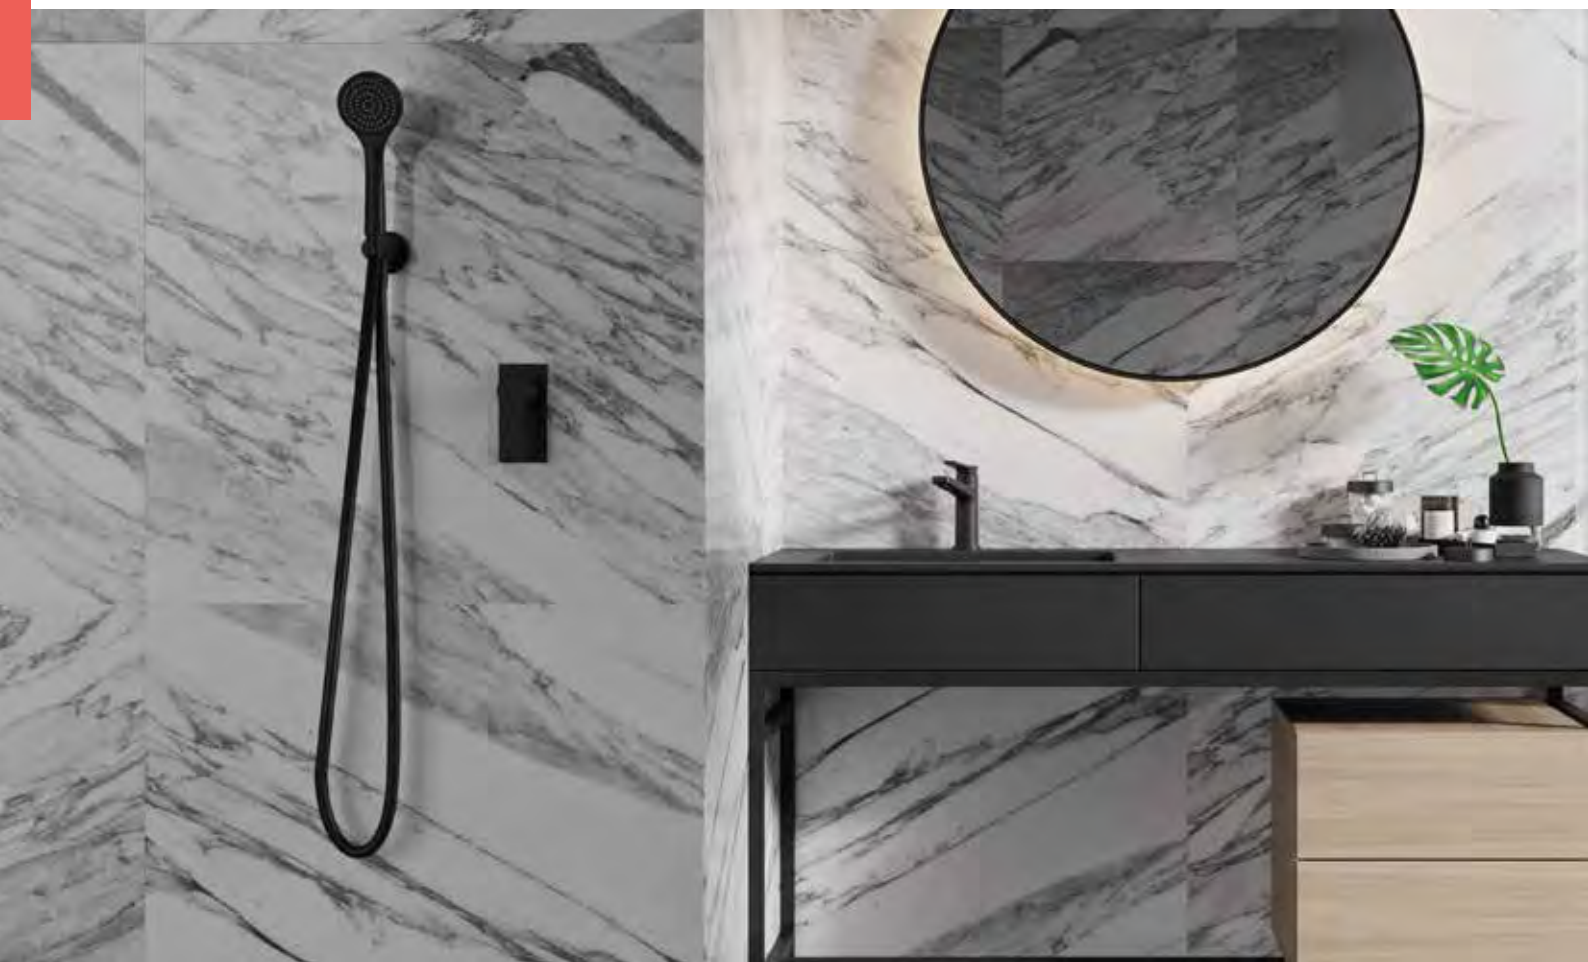

הקו השחור

PURE BLACK שטף

מחיר ליחידה	תיאור מוצר	מק"ט
159.00	שטף PURE BLACK עם מאחז וצינור	51202046
69.00	נקודת מים עגולה עם ברז $\frac{1}{2}$" x $\frac{1}{2}$"	51202047
78.00	צינור נירוסטה באורך 1.2 מטר	51202048

גוון שחור מאט

חדש!

זרוע לראש מקלחת BLACK VICTORIA

מחיר ליחידה	תיאור מוצר	מק"ט
194.00	זרוע לראש מקלחת אורך 33 ס"מ KALAMBO	51202272

גוון שחור מאט

חדש!