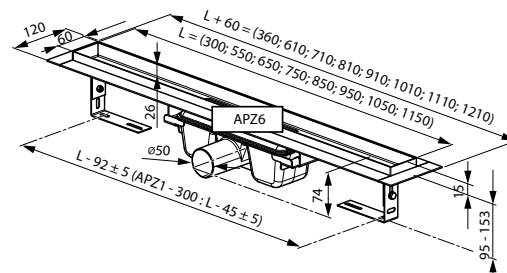

כיסויים מזכוכית, אבן, נירוסטה וכיסוי לאריחים לתעלה APZ6

מחיר ליחידה	תיאור מוצר	אורך נטו L	מק"ט
1,094.00	תעלת ניקוז לכיסויים מיוחדים APZ6 650	650	51120650
1,167.00	תעלת ניקוז לכיסויים מיוחדים APZ6 750	750	51120750
1,224.00	תעלת ניקוז לכיסויים מיוחדים APZ6 850	850	51120850
1,297.00	תעלת ניקוז לכיסויים מיוחדים APZ6 950	950	51120950

מחיר ליחידה	תיאור מוצר	אורך נטו L	מק"ט	מוצר
409.00	תושבת לאריחים FLOOR - אורך 650	650	51110172	
427.00	תושבת לאריחים FLOOR - אורך 750	750	51110173	
452.00	תושבת לאריחים FLOOR - אורך 850	850	51110174	
467.00	תושבת לאריחים FLOOR - אורך 950	950	51110175	

מחיר ליחידה	תיאור מוצר	אורך נטו L	מק"ט	מוצר
858.00	כיסוי GAP נירוסטה מאט - 650	650	51110192	
881.00	כיסוי GAP נירוסטה מאט - 750	750	51110193	
978.00	כיסוי GAP נירוסטה מאט - 850	850	51110194	
1,011.00	כיסוי GAP נירוסטה מאט - 950	950	51110195	
291.00	כיסוי DESIGN נירוסטה מבריק אורך 650	650	51110062	
299.00	כיסוי DESIGN נירוסטה מבריק אורך 750	750	51110063	
301.00	כיסוי DESIGN נירוסטה מבריק אורך 850	850	51110064	
327.00	כיסוי DESIGN נירוסטה מבריק אורך 950	950	51110065	
291.00	כיסוי DESIGN נירוסטה מאט אורך 650	650	51110072	
299.00	כיסוי DESIGN נירוסטה מאט אורך 750	750	51110073	
301.00	כיסוי DESIGN נירוסטה מאט אורך 850	850	51110074	
327.00	כיסוי DESIGN נירוסטה מאט אורך 950	950	51110075