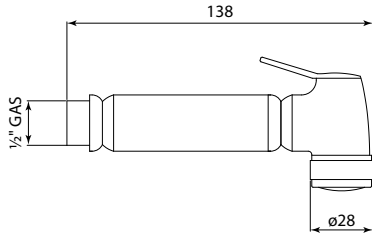

מערכות מקלחת ואביזרים תוצרת איטליה

מתז EUFRATE