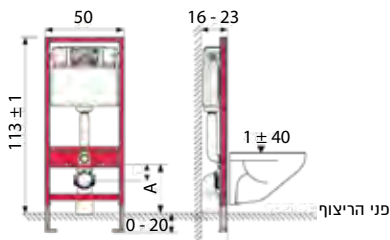

מיועד לכל סוגי הקירות. מצויד במחברים טלסקופיים, לגמישות מלאה בהתקנה, הדגם היעיל והנוח ביותר להתקנה: המידה A תלויה במרחק בין פני האסלה לברגי הריתום, כך שגובה האסלה מפני הריצוף יתקבל 40± ס"מ.

חשוב: יש לחפות את המיכל עם לוחות גבס בלבד ולא בטיח, על מנת למנוע עיוות של מיכל הפלסטיק.

עד גמר המלאי

מיכלי הדחה סמויים DIVA

DIVA פיקס - מיכל הדחה סמוי, דו כמותי 6/3 ליטר

מחיר ליחידה	תיאור מוצר	מק"ט
1,231.65	מיכל סמוי דיוה פיקס	50570004

מיועד לקירות בטון ובלוקים. המידה A תלויה במרחק בין פני האסלה לברגי הריתום, כך שגובה האסלה מפני הריצוף יתקבל 40± ס"מ.

יש לבצע את החיפוי בצמוד למיכל.

DIVA גבס - מיכל הדחה סמוי, דו כמותי 6/3 ליטר

מחיר ליחידה	תיאור מוצר	מק"ט
1,864.00	מיכל סמוי דיוה גבס	50500027

מתאים לכל סוגי הקירות. מצויד במחברים טלסקופיים לנמישות מלאה בהתקנה. הדגם היעיל והגנוח ביותר להתקנה! המידה A תלויה במרחק בין פני האסלה לברגי הריתום, כך שגובה האסלה מפני הריצוף יתקבל 40± ס"מ.