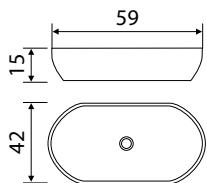

כיור רחצה ORTA

מחיר ליחידה	תיאור מוצר	מק"ט
401.00	כיור רחצה אובלי מונח ORTA	51202572

WB715

כיור רחצה VOSTOK

מחיר ליחידה	תיאור מוצר	מק"ט
533.00	כיור רחצה אליפטי מונח VOSTOK	51202557

WB605

כיור רחצה TOVA

מחיר ליחידה	תיאור מוצר	מק"ט
533.00	כיור רחצה אובלי מונח TOVA	51202563

WB606