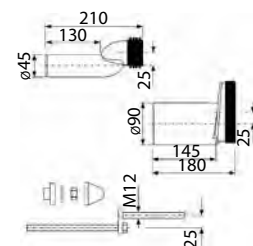

ערכה לתיקון גובה אסלה

מחיר ליחידה	תיאור מוצר	מק"ט
489.00	סט ניפלים וברגים לתיקון גובה האסלה	50364068