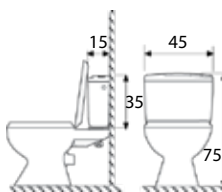

מחיר ליחידה	תיאור מוצר	מק"ט
440.00	קלאסאון צמוד אסלה - לבן	33007300
440.00	קלאסאון צמוד אסלה - פרגמון	33007305