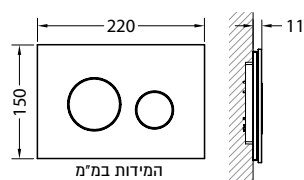

מחיר ליחידה	תיאור מוצר	מק"ט
784.00	לחצן זכוכית לבן כפתור לבן	50540650
1,081.00	לחצן זכוכית שחור כפתור שחור	50540657