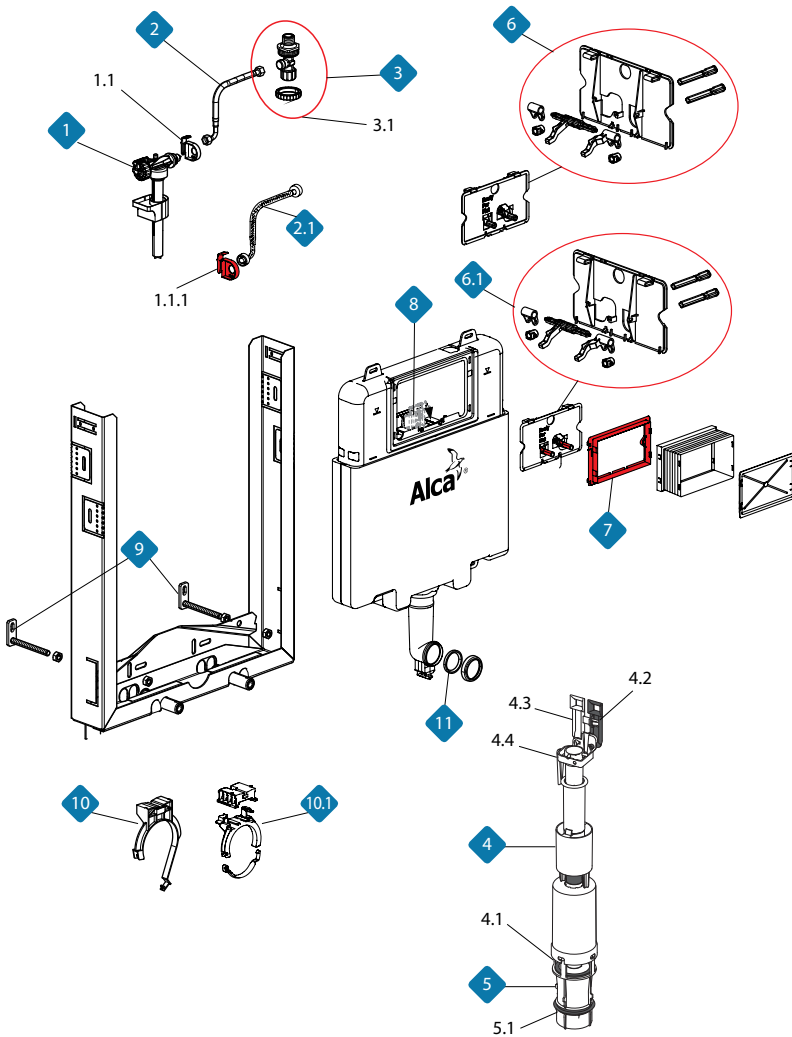

מיכל סמוי דק ALCA - דגמי A + AM

מחיר	תיאור מוצר	מק"ט	
64.15	מצוף למיכל ALCA	50300145	1
7.40	מחזיק מצוף למיכל דק A	50300125	1.1
12.10	מחזיק מצוף למיכל דק AM	50300146	1.1.1
61.50	צינור גמיש למיכל דק A - אטמים שטוחים	50300127	2
79.50	צינור גמיש למיכל דק AM	50300165	2.1
226.00	חבור פליז + ברז כניסה	50300092	3
9.77	אום פלסטי לחיבור פליז	50300094	3.1
172.00	מנגנון למיכל דק ALCA	50300128	4
15.70	אטם ראשי למנגנון דק ALCA	50300129	4.1
14.90	מנוף מנגנון ימין	50300130	4.2
14.90	מנוף מנגנון שמאל	50300131	4.3
23.50	תושבת מנופים למנגנון	50300132	4.4
41.20	תושבת מנגנון דק ALCA	50300133	5
21.20	אטם תושבת מנגנון	50300134	5.1
80.80	סט מכסה וחיבורי מנופים למיכל דק A	50300135	6
96.70	סט מכסה וחיבורי מנופים למיכל דק AM	50300164	6.1
23.90	מסגרת לפתח לחצן מיכל AM	50300150	7
28.70	ספייסר למניעת מעיכה למיכל דק	50300140	8
108.40	ברגי חיבור לקיר למיכלי ALCA	50300119	9
27.95	תפס זזית יציאה למיכל A	50300110	10
79.50	תפס זזית יציאה למיכל AM	50300152	10.1
15.82	אטם יציאת מים מהאסלה	50300107	11

לחצנים STRIPE, FUN