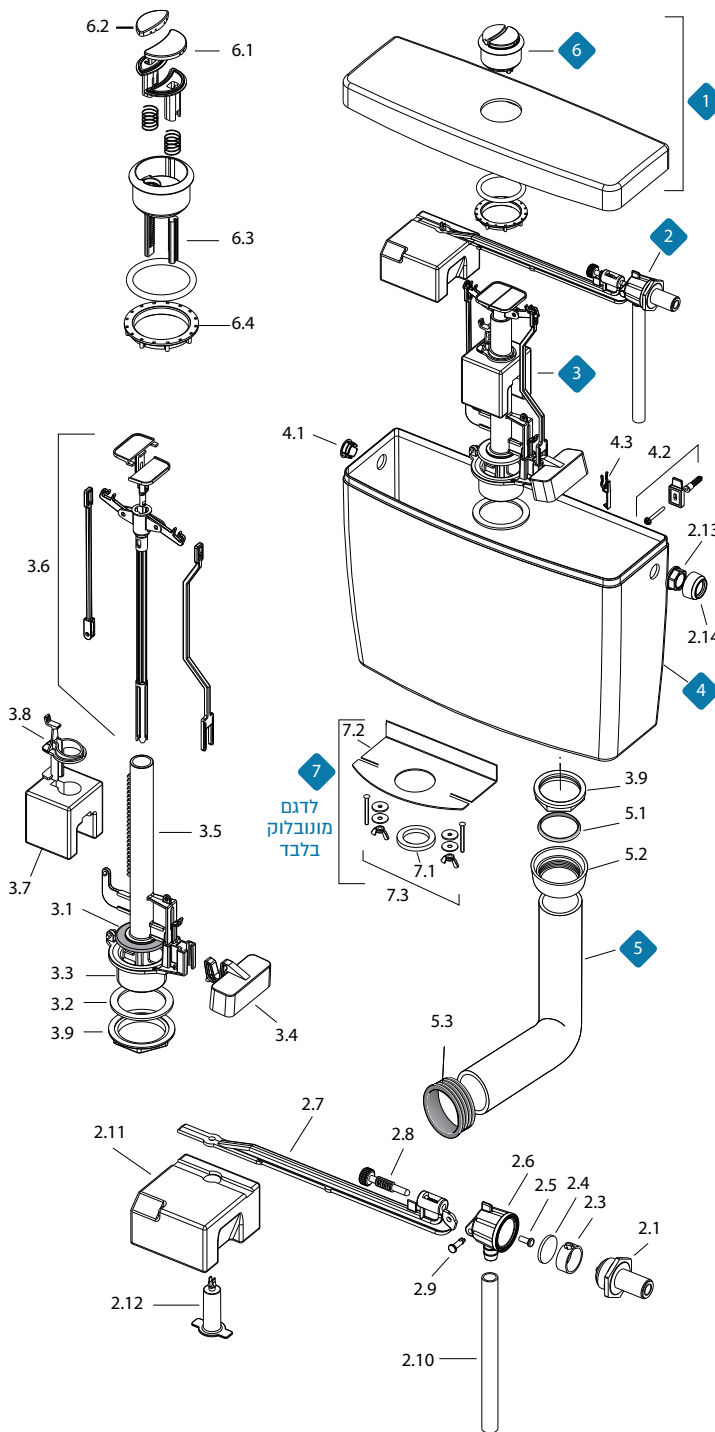

מחיר	תיאור מוצר	מק"ט	
118.16	מכסה מורכב לבן	33008040P	1
65.34	מצוף קומפלט דואון קלאסאון שיאון	33008425P	2
6.68	כניסת מים 1/2	33000112	2.1
2.98	תותב לגוף שסתום	33000117	2.3
33.20	ממברנה למצוף - 10 יחידות	33000122KIT	2.4
1.16	בוכנה לממברנה	33001071	2.5
8.67	גוף שסתום מצוף	33000113	2.6
20.86	מוט מצוף	33000115	2.7
2.22	בורג כיול למוט מצוף	33000111	2.8
1.16	פין מצוף	33001070	2.9
2.22	צינורית שקופה 19 ס"מ	33000125	2.10
20.24	מצוף קל קר	33008212	2.11
4.80	תפס מחזיק מצוף	33007201	2.12
2.22	אום לשסתום 1/2	33000114	2.13
3.42	כיסוי לשסתום כניסה	33007100	2.14
118.29	מנגנון שיאון קומפלט (ללא המזלג)	33008420P	3
92.05	אטם למנגנון - 10 יחידות	33001030KIT	3.1
9.26	אטם לבסיס מנגנון	33001029	3.2
36.70	בסיס מנגנון	33004521	3.3
9.01	מצוף כמות מלאה	33004522	3.4
15.10	צינור המנגנון	33005123	3.5
54.25	ראש מנגנון + מוטות קומפלט	33005200	3.6
9.64	מצוף הדחה חלקית	33007208	3.7
6.88	מחזיק מצוף כמות חלקית	33004525	3.8
15.57	אום לבסיס המנגנון	33001017P	3.9
219.29	מיכל שיאון לבן	33007000	4
2.22	פקק	33007090	4.1
14.98	סט לחיבור מיכל לקיר	33007178	4.2
6.23	תפס חיבור מיכל למכסה	33007200	4.3
63.78	צינור הדחה קצר 25 ס"מ	33007080P	5
9.26	אטם לרקורד	33001028	5.1
20.86	אום רקורד יציאה ממיכל	33007120	5.2
14.77	גומיית מנג'ט - פנימי	33007209	5.3
78.49	בסיס כפתורים מורכב	33008050	6
14.02	כיסוי כפתור מצופה הדחה מלאה	33005104	6.1
14.02	כיסוי כפתור מצופה הדחה חלקית	33005103	6.2
11.18	מוט כיוון לשיאון 48 מ"מ (זוג)	33005107	6.3
5.88	אום בסיס הכפתורים	33005106	6.4
120.09	ערכת ריתום למונבלוק קומפלט	33007240	7
13.58	אטם למונבלוק	33007216	7.1
63.38	בסיס נירוסטה לחיבור מונבלוק	33007215	7.2
56.72	קיט ברגים ואטם	33007380P	7.3