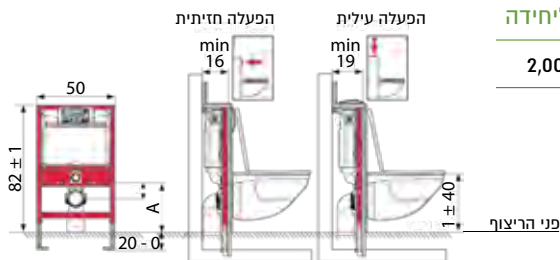

עד גמר המלאי

מיכלי הדחה סמויים DIVA

DIVA פיקס - מיכל הדחה סמוי, דו כמותי 6/3 ליטר

מחיר ליחידה	תיאור מוצר	מק"ט
1,231.65	מיכל סמוי דיוה פיקס	50570004

מיועד לקירות בטון ובלוקים. המידה A תלויה במרחק בין פני האסלה לברגי הריתום, כך שגובה האסלה מפני הריצוף יתקבל 40± ס"מ.

יש לבצע את החיפוי בצמוד למיכל.

DIVA גבס - מיכל הדחה סמוי, דו כמותי 6/3 ליטר

מחיר ליחידה	תיאור מוצר	מק"ט
1,864.00	מיכל סמוי דיוה גבס	50500027

מתאים לכל סוגי הקירות. מצויד במחברים טלסקופיים לנמישות מלאה בהתקנה. הדגם היעיל והגנוח ביותר להתקנה! המידה A תלויה במרחק בין פני האסלה לברגי הריתום, כך שגובה האסלה מפני הריצוף יתקבל 40± ס"מ.

יש לבצע את החיפוי בצמוד למיכל.

DIVA גבס נמוך - מיכל הדחה סמוי נמוך, דו כמותי 6/3 ליטר, הפעלה חזיתית או עילית

מחיר ליחידה	תיאור מוצר	מק"ט
2,006.00	מיכל סמוי דיוה גבס נמוך	50500028

מתאים לכל סוגי הקירות. מצויד במחברים טלסקופיים לנמישות מלאה בהתקנה. המידה A תלויה במרחק בין פני האסלה לברגי הריתום, כך שגובה האסלה מפני הריצוף יתקבל 40± ס"מ.

יש לבצע את החיפוי בצמוד למיכל.

DIVA גבס 8 ס"מ

מחיר ליחידה	תיאור מוצר	מק"ט
2,204.00	מיכל סמוי דיוה גבס 8 ס"מ	50500063

מתאים לכל סוגי הקירות. מצויד במחברים טלסקופיים לנמישות מלאה בהתקנה. הדגם היעיל והגנוח ביותר להתקנה! יציאת הביוב במיכל זה כלפי מטה בלבד. המידה A תלויה במרחק בין פני האסלה לברגי הריתום, כך שגובה האסלה מפני הריצוף יתקבל 40± ס"מ.