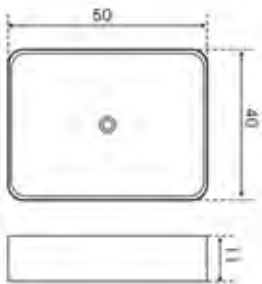

הברז להמחשה בלבד ולא כלול במחיר.
WB446

כיור רחצה מלבני MOSMAN

מחיר ליחידה	תיאור מוצר	מק"ט
995.00	כיור רחצה מלבני מונח MOSMAN	51202614

הברז להמחשה בלבד ולא כלול במחיר.
עד גמר המלאי

כיור רחצה מלבני YARRA

מחיר ליחידה	תיאור מוצר	מק"ט
833.00	כיור רחצה מלבני מונח YARRA	51202617