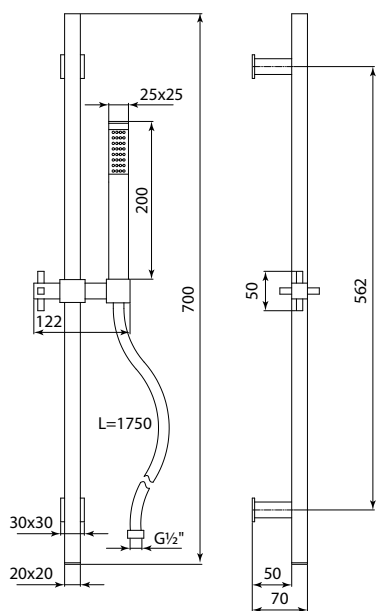

מערכות מקלחת ואביזרים תוצרת איטליה

מערכת למקלחת עם סבוכיה ומזלף 5 מצבים

מחיר ש"ח	צבע	מק"ט
1,210.00	כרום	52500030

מערכת למקלחת P5 מוט מרובע מזלף קמור

מחיר ש"ח	צבע	מק"ט
1,135.00	כרום	52500040