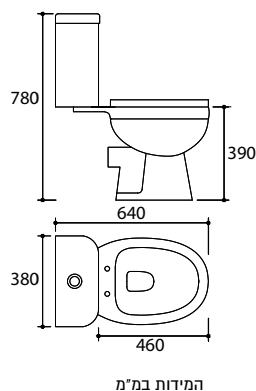

מונובלוקים

מונובלוק NURIT + מנגנון + מושב NURIT