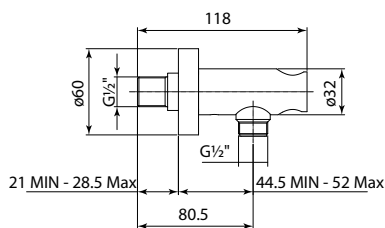

מחיר ש"ח	צבע	מק"ט
315.00	כרום	52500110

צינור גמיש למקלחת 1.75 מטר

מחיר ש"ח	צבע	מק"ט
142.50	כרום	52500220

מתלה למזלף עם נקודת מים

מחיר ש"ח	צבע	מק"ט
275.00	כרום	52500260

מערכות מקלחת ואביזרים תוצרת איטליה

מתלה מתכוונן למזלף עם נקודת מים