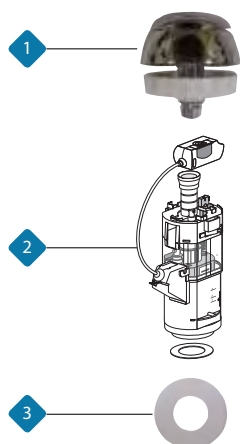

מנגנונים אוניברסליים

מנגנון כבל a.b sanitair

מחיר	תיאור מוצר	מק"ט	
112.64	מכלול כפתורים למנגנון א.ב סניטר	33005463	1
155.00	מנגנון INEO א.ב סניטר	50617234	2
17.06	אטם למנגנון	50417002	3