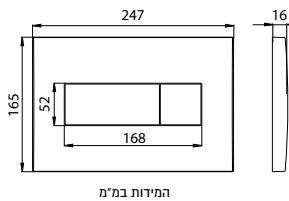

לחצני הפעלה למיכלי הדחה סמויים ALCA | לחצני פלסטיק

לחצני הפעלה ALCA דקים THIN 670

מחיר ליחידה	תיאור מוצר	מק"ט
430.00	לחצן דק 670 - ניקל	50300056
494.00	לחצן דק 670 - סטן	50300057
505.00	לחצן דק 670 - שחור מאט	50300058

חדש!

לחצני הפעלה ALCA דקים THIN 570

מחיר ליחידה	תיאור מוצר	מק"ט
357.00	לחצן דק 570 - לבן	50300051
420.00	לחצן דק 570 - ניקל	50300052
494.00	לחצן דק 570 - סטן	50300053
505.00	לחצן דק 570 - שחור מאט	50300054

חדש!

לחצני הפעלה ALCA 270

מחיר ליחידה	תיאור מוצר	מק"ט
192.00	לחצן ALCA 270 - לבן	50300021
257.00	לחצן ALCA 270 - ניקל	50300022
257.00	לחצן ALCA 270 - סטן	50300023
494.00	לחצן ALCA 270 - שחור מאט	50300024

לחצני הפעלה ALCA 370

מחיר ליחידה	תיאור מוצר	מק"ט
192.00	לחצן ALCA 370 - לבן	50300031
257.00	לחצן ALCA 370 - ניקל	50300032
257.00	לחצן ALCA 370 - סטן	50300033

לחצני הפעלה ALCA 70

מחיר ליחידה	תיאור מוצר	מק"ט
192.00	לחצן ALCA 70 - לבן	50300041
257.00	לחצן ALCA 70 - ניקל	50300042
257.00	לחצן ALCA 70 - סטן	50300043