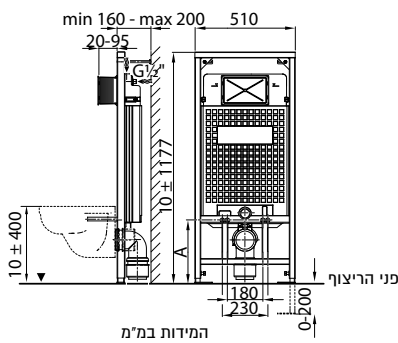

מיכלי הדחה סמויים ALCA

ALCA פיקס - מיכל הדחה סמוי, דו כמותי 6/3 ליטר

מחיר ליחידה	תיאור מוצר	מק"ט
1,042.00	מיכל סמוי ALCA פיקס	50300010

מיועד לקירות בטון ובלוקים המידה A תלויה במרחק בין פני האסלה לברגי הריתום, כך שגובה האסלה מפני הריצוף יתקבל 40± ס"מ.

יש לבצע את החיפוי בצמוד למיכל.

ALCA גבס - מיכל הדחה סמוי, דו כמותי 6/3 ליטר

מחיר ליחידה	תיאור מוצר	מק"ט
1,363.00	מיכל סמוי ALCA גבס	50300015

מיועד לכל סוגי הקירות. מצויד במחברים טלסקופיים, לגמישות מלאה בהתקנה, הדגם היעיל והנוח ביותר להתקנה: המידה A תלויה במרחק בין פני האסלה לברגי הריתום, כך שגובה האסלה מפני הריצוף יתקבל 40± ס"מ.