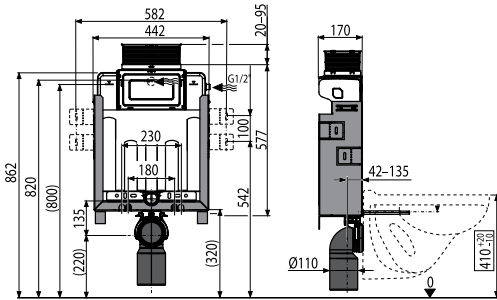

מיכלים נמוכים ALCA - הפעלה עילית

ALCA פיקס - מיכל הדחה סמוי נמוך, דו כמותי 6/3 ליטר, הפעלה עילית

המידות במ"מ