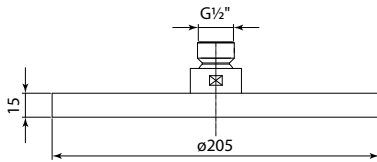

מערכת למקלחת עם סבוכיה ומזלף 5 מצבים

מחיר ש"ח	צבע	מק"ט
1,210.00	כרום	52500030

מערכת למקלחת P5 מוט מרובע מזלף קמור

מחיר ש"ח	צבע	מק"ט
1,135.00	כרום	52500040

מערכות מקלחת ואביזרים תוצרת איטליה

ראש מקלחת עגול

מחיר ש"ח	צבע	מק"ט
240.00	כרום	52500150