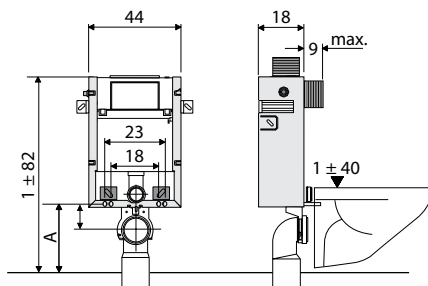

מחיר ליחידה	תיאור מוצר	מק"ט
1,310.00	מיכל סני 200 פלוס - פיקס נמוך	50633002

מתאים לקירות בטון ובלוקים. המידה A תלויה במרחק בין פני האסלה לברגי הריתום, כך שגובה האסלה מפני הריצוף יתקבל 40 ס"מ.

יש לבצע את החיפוי בצמוד למיכל.

סני 200 פלוס - גבס נמוך, מיכל הדחה סמוי נמוך לקירות גבס, דו כמותי 6/3 ליטר, הפעלה עלית