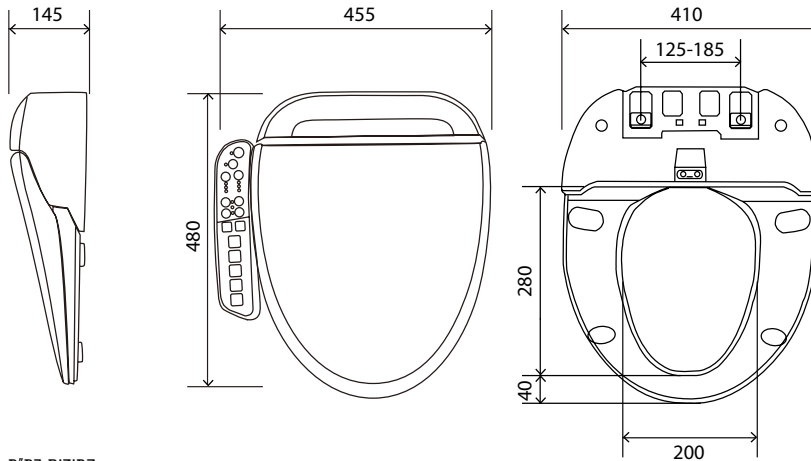

מושב
בידה

חדש!

מושב בידה MULTI CLEAN

מחיר ליחידה	תיאור מוצר	מק"ט
2,340.00	מושב בידה MULTI CLEAN	50750010

מחיר ליחידה	תיאור מוצר	מק"ט
3,003.00	מושב בידה MULTI CLEAN עם שלט	50750020

מתאים להתקנה על כל אסלה סטנדרטית.
 חיבור מים בצד ימין.
 חיבור חשמל בצד ימין.
 220-240V, 1450W