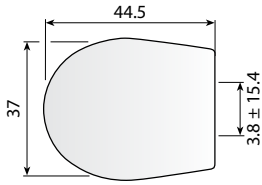

מושבי אסלה

מושב אסלה משפחתי