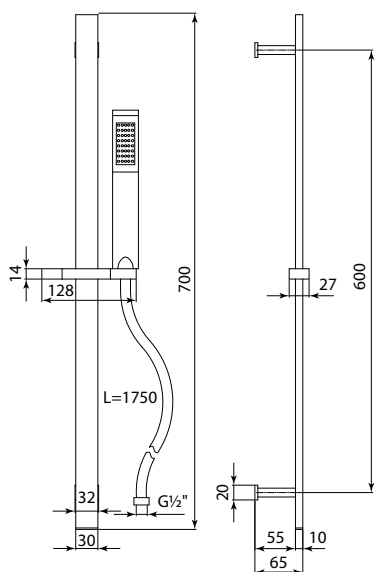

מערכות מקלחת ואביזרים תוצרת איטליה

מערכת למקלחת עם סבוכיה ומזלף 5 מצבים