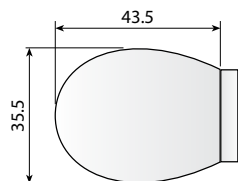

מושבי אסלה

מושב אסלה משפחתי

מחיר ליחידה	תיאור מוצר	מק"ט
280.00	מושב אסלה משפחתי A603 צירי נירוסטה - לבן	50658440

עשוי Duroplast קשיח, איכותי, אינו נשרט. משקל: 3.4 ק"ג.
המושב ניתן להסרה מהצירים לניקוי מושלם.
מושב הילדים ניתן לפירוק בתום הילדות.

מושב אסלה טופליין

מחיר ליחידה	תיאור מוצר	מק"ט
166.00	מושב אסלה טופליין - לבן	50658201

עשוי Duroplast קשיח, איכותי, אינו נשרט, צירי נירוסטה. משקל: 1.50 ק"ג.
מתוצרת ab.sanitair גרמניה.

מושב אסלה גלילן

מחיר ליחידה	תיאור מוצר	מק"ט
196.00	מושב אסלה גלילן - לבן	50652101
196.00	מושב אסלה גלילן - פרגמון	50652105

עשוי מחומר טרמופלסטי דו שכבתי מלא. עמיד לחלוטין בפני שבר. צירי נירוסטה. משקל: 1.50 ק"ג. מתוצרת ab.sanitair גרמניה.

מושב אסלה NURIT

מחיר ליחידה	תיאור מוצר	מק"ט
78.00	מושב אסלה הידראולי לבן NURIT	50658454

מיוצר מפוליפרופילן איכותי. משקל: 1.1 ק"ג.