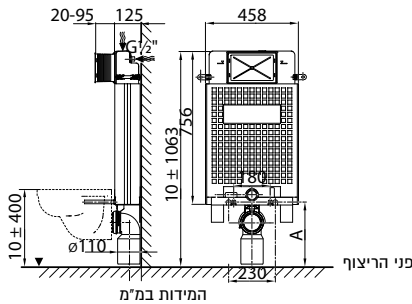

סני 200 פלוס - פיקס נמוך

סני 200 פלוס - גבס

סני 200 פלוס - פיקס

Diva

Diva גבס 8 ס"מ

Diva גבס נמוך

Diva גבס

Diva פיקס

מיכלי הדחה סמויים ALCA

ALCA פיקס - מיכל הדחה סמוי, דו כמותי 6/3 ליטר

מחיר ליחידה	תיאור מוצר	מק"ט
1,042.00	מיכל סמוי ALCA פיקס	50300010

מיועד לקירות בטון ובלוקים המידה A תלויה במרחק בין פני האסלה לברגי הריתום, כך שגובה האסלה מפני הריצוף יתקבל 40± ס"מ.