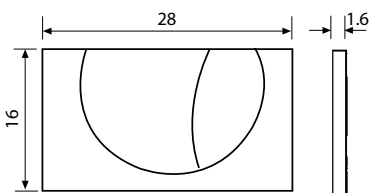

מיכל סמוי UPK 2008 PLUS

מחיר	תיאור מוצר	מק"ט	
74.75	שסתום מצוף 3/8 ראש קצר	33005435KIT	1
84.95	ברז כניסה	50820157	2
81.88	צינור גמיש 300 מ"מ, שטוח/ או-רינג	50417023	3
81.00	מחזיק מנגנון	50617238	4
7.28	מחזיק זרועות לחצן	50617215	5
121.00	מכסה פלסטי לפתח לחצן 2008 פלוס	50617241	6
133.14	קוביית כיסוי פתח לחצן	50417198	7
179.00	מנגנון למיכל UPK 2008 פלוס	50617242	8
17.06	אטם מנגנון	50417002	8.1
115.00	תושבת למנגנון	50617235	8.2
39.08	אטם יציאת מים ממיכל	50417010	9
77.18	מחזיק זווית יציאה	50617212	10
65.00	צינור יציאה ממיכל סני 200 פלוס	50617236	11

לחצני הפעלה קורל

מחיר ליחידה	תיאור מוצר	מק"ט
326.00	לחצן קורל - לבן עד גמר המלאי	50837701
353.00	לחצן קורל - פרגמון עד גמר המלאי	50837705
353.00	לחצן קורל - ניקל	50837791

לחצני הפעלה פלטינום

מחיר ליחידה	תיאור מוצר	מק"ט
353.00	לחצן פלטינום - פרגמון	50837805

עד גמר המלאי

לחצני הפעלה פרימיום

מחיר ליחידה	תיאור מוצר	מק"ט
371.00	לחצן פרימיום - פרגמון	50837894

עד גמר המלאי