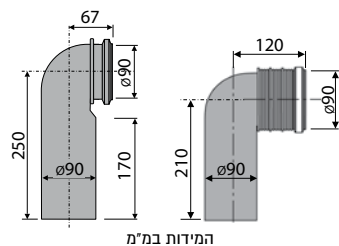

עד גמר המלאי

זזית יציאה 90/110

מחיר ליחידה	תיאור מוצר	מק"ט
189.65	זזית יציאה 90/110 מ"מ PE	50364052

זזית יציאה 90/90

מחיר ליחידה	תיאור מוצר	מק"ט
177.58	זזית יציאה 90/90 מ"מ PE	50364053
204.00	זזית יציאה 90/90 מ"מ PE עם שלושה חיבורים	50364055