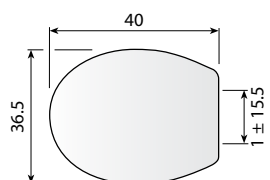

מושב אסלה

מושב אסלה דורופלסט COMFORT כבד

מחיר ליחידה	תיאור מוצר	מק"ט
155.00	מושב אסלה COMFORT כבד - לבן	50658410
208.00	מושב אסלה COMFORT כבד סגירה הידראולית - לבן	50658412

עשוי Duroplast קשיח, איכותי, אינו נשרט, צירי נירוסטה. משקל: 1.90 ק"ג.

מושב אסלה דורופלסט COMFORT

מחיר ליחידה	תיאור מוצר	מק"ט
125.00	מושב אסלה COMFORT צירי נירוסטה - לבן	50658414

עשוי Duroplast קשיח, איכותי, אינו נשרט. משקל: 1.40 ק"ג.

מושב אסלה ROTEM

מחיר ליחידה	תיאור מוצר	מק"ט
179.00	מושב אסלה ROTEM סגירה הידראולית - לבן	50658450

מיוצר מפוליפרופילן איכותי. משקל: 1.4 ק"ג.
המושב ניתן לפירוק מהיר לניקוי מושלם.
מתאים לאסלה תלויה וקפת ולאסלות במבנה דומה.