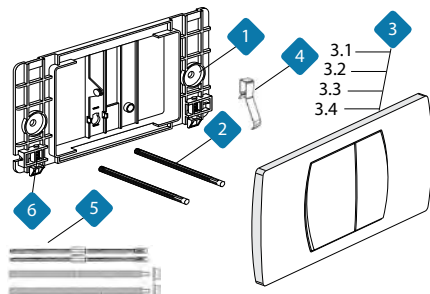

מחיר	תיאור מוצר	מק"ט	
158.36	בסיס לחצן - סני	50417019	1
83.65	ברגי הפעלה - סני	50417020	2
168.78	מסגרת עם לחצנים לבן - סני	50417101	3.1
235.36	מסגרת עם לחצנים פרגמון - סני	50417105	3.2
273.65	מסגרת עם לחצנים סטן - סני	50417121	3.3
339.00	מסגרת עם לחצנים ניקל - סני	50417191	3.4
18.93	קפיץ לחצן	50417201	4
107.25	סט ברגי הארכה ללחצן - סני	50417018	5
25.23	קפיץ תושבת לחצן	50417202	6