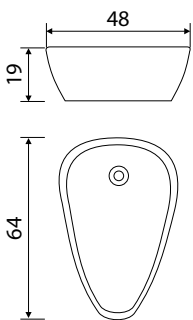

כיור רחצה FONTANELLA

מחיר ליחידה	תיאור מוצר	מק"ט
548.00	כיור רחצה משולש מונח FONTANELLA	51202544

עד גמר המלאי

כיור רחצה OESCHINEN

מחיר ליחידה	תיאור מוצר	מק"ט
533.00	כיור רחצה אובלי מונח חצי שקוע OESCHINEN	51202566

WB701

כיור רחצה HURON

מחיר ליחידה	תיאור מוצר	מק"ט
592.00	כיור רחצה מונח HURON	51202569

עד גמר המלאי