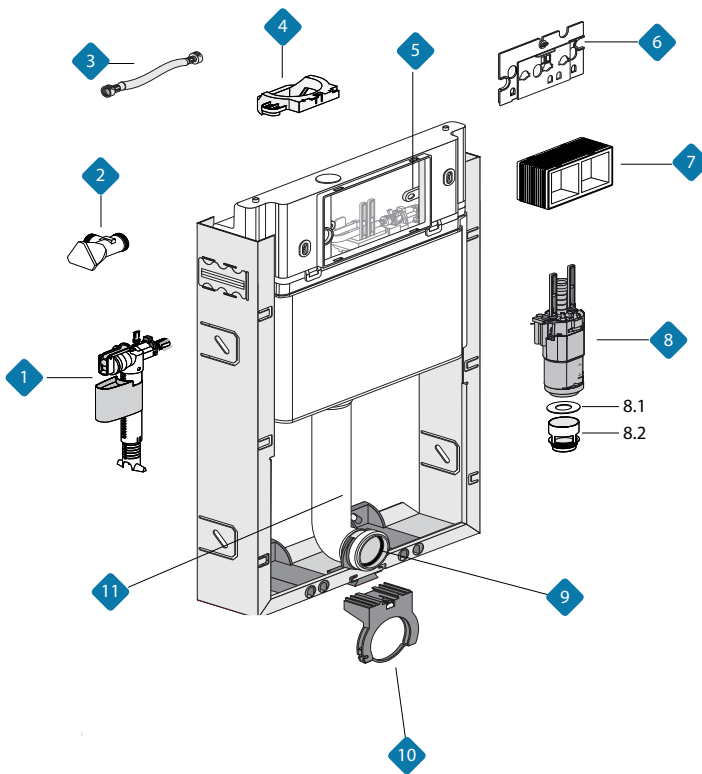

מיכל סמוי UPK 2008 PLUS

מחיר	תיאור מוצר	מק"ט	
74.75	שסתום מצוף 3/8 ראש קצר	33005435KIT	1
84.95	ברז כניסה	50820157	2
81.88	צינור גמיש 300 מ"מ, שטוח/ או-רינג	50417023	3
81.00	מחזיק מנגנון	50617238	4
7.28	מחזיק זרועות לחצן	50617215	5
121.00	מכסה פלסטי לפתח לחצן 2008 פלוס	50617241	6
133.14	קוביית כיסוי פתח לחצן	50417198	7
179.00	מנגנון למיכל UPK 2008 פלוס	50617242	8
17.06	אטם מנגנון	50417002	8.1
115.00	תושבת למנגנון	50617235	8.2
39.08	אטם יציאת מים ממיכל	50417010	9
77.18	מחזיק זווית יציאה	50617212	10
65.00	צינור יציאה ממיכל סני 200 פלוס	50617236	11

לחצני הפעלה קורל