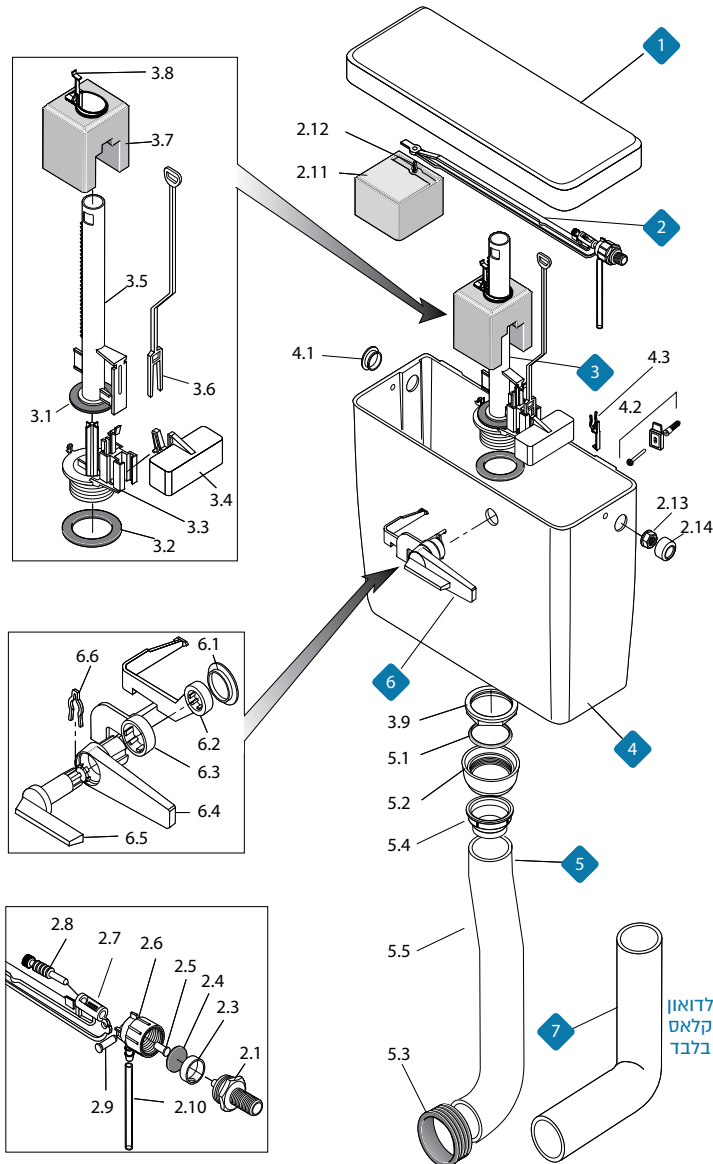

לחצי עבודה מ-0.1 עד 10 בר. ספיקה בלחץ 1 בר: 7 ליטר לדקה.

דואון ודואון קלאס

מחיר	תיאור מוצר	מק"ט	
48.53	מכסה דואון	33008020	1
65.34	מצוף קומפלט דואון קלאסאון שיאון	33008425P	2
6.68	כניסת מים 1/2	33000112	2.1
2.98	תותב לגוף שסתום	33000117	2.3
33.20	ממברנה למצוף - 10 יחידות	33000122KIT	2.4
1.16	בוכנה לממברנה	33001071	2.5
8.67	גוף שסתום מצוף	33000113	2.6
20.86	מוט מצוף	33000115	2.7
2.22	בורג כיול למוט מצוף	33000111	2.8
1.16	פין מצוף	33001070	2.9
2.22	צינורית שקופה 19 ס"מ	33000125	2.10
20.24	מצוף קל קר	33008212	2.11
4.80	תפס מחזיק מצוף	33007201	2.12
2.22	אום לשסתום 1/2	33000114	2.13
3.42	כיסוי לשסתום כניסה	33007100	2.14
95.34	מנגנון דואון וקלאסאון (ללא המזלג 3.6)	33007420	3
92.05	אטם למנגנון - 10 יחידות	33001030KIT	3.1
9.26	אטם לבסיס מנגנון	33001029	3.2
36.70	בסיס מנגנון	33004521	3.3
9.01	מצוף כמות מלאה	33004522	3.4
14.74	צינור המנגנון	33004523	3.5
5.30	מזלג נוצר	33004506	3.6
9.64	מצוף הדחה חלקית	33007208	3.7
6.88	מחזיק מצוף כמות חלקית	33004525	3.8
15.57	אום לבסיס המנגנון	33001017P	3.9
179.02	מיכל בלבד - לבן	33008000	4
2.22	פקק	33007090	4.1
14.98	סט לחיבור מיכל לקיר	33007178	4.2
6.23	תפס חיבור מיכל למכסה	33007200	4.3
52.20	צינור הדחה 69 ס"מ	33001032	5
9.26	אטם לרקורד	33001028	5.1
20.86	אום רקורד יציאה ממיכל	33007120	5.2
14.77	גומיית מנג"ט - פנימי	33007209	5.3
18.73	תותב מונע התזה - נמכר בנפרד	33001069P	5.4
63.78	צינור הדחה 69 ס"מ ותותב מונע התזה - נמכר בנפרד	33001074P	5.5
43.56	מערכת ידיות ומנופים דואון	33004510	6
6.52	מיסב לידית הפעלה	33008011	6.1
10.61	מנוף כמות חלקית	33004505P	6.2
9.97	מנוף כמות מלאה	33004504	6.3
15.57	ידית כמות מלאה	33004508	6.4
6.68	ידית כמות חלקית	33004503	6.5
0.79	סגר מערכת הידיות	33004507	6.6
63.78	צינור הדחה קצר 25 ס"מ	33007080P	7