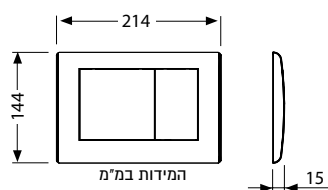

לחצני הפעלה למיכלי הדחה סמויים DIVA

לחצני הפעלה NOW

מחיר ליחידה	תיאור מוצר	מק"ט
287.00	לחצן NOW - לבן	50540400
343.00	לחצן NOW - כרום מבריק	50540401
343.00	לחצן NOW - כרום מאט	50540402
343.00	לחצן NOW - שחור מבריק עד גמר המלאי	50540403
553.00	לחצן NOW - שחור מאט	50540407

חדש!

המרווחים המיועדים למקרים שבהם המרחק בין פני מיכל ההדחה לבין פני אריחי הקרמיקה קטן מ- 15 מ"מ. ראה במפרט חלקי חילוף למיכלי DIVA.

לחצני הפעלה Loop

מחיר ליחידה	תיאור מוצר	מק"ט
408.00	לחצן Loop - לבן	50540600
447.00	לחצן Loop - פרגמון עד גמר המלאי	50540601
462.00	לחצן Loop - סטן	50540625
462.00	לחצן Loop - ניקל	50540626

לחצני הפעלה DIVA BASE

מחיר ליחידה	תיאור מוצר	מק"ט
287.00	לחצן Diva Base - לבן	50540700
343.00	לחצן Diva Base - סטן	50540709
343.00	לחצן Diva Base - ניקל	50540708

לחצני הפעלה DIVA

מחיר ליחידה	תיאור מוצר	מק"ט
326.00	לחצן Diva - לבן	50540200
357.00	לחצן Diva - פרגמון עד גמר המלאי	50540201
370.00	לחצן Diva - סטן	50540225
370.00	לחצן Diva - ניקל	50540226

לחצני הפעלה DIVA נירוסטה

מחיר ליחידה	תיאור מוצר	מק"ט
645.00	לחצן נירוסטה מוברש	50540320
698.00	לחצן נירוסטה מבריק	50540321