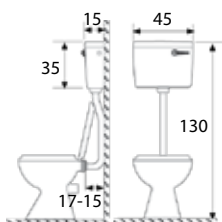

מיכלי הדחה גלויים

דואון - מיכל הדחה דו כמותי גבוה 9/4.5 ליטר

מחיר ליחידה	תיאור מוצר	מק"ט
339.00	דואון - לבן	33008600
339.00	דואון - פרגמון	33008605
339.00	דואון - אפור עד גמר המלאי	33008601