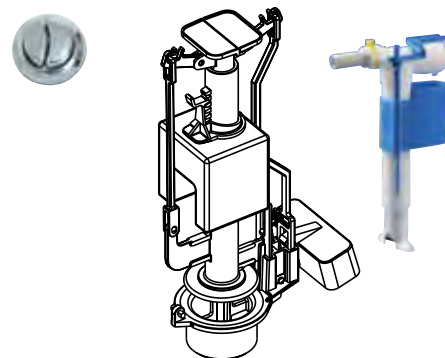

מנגנונים אוניברסלים למיכלי הדחה מחרס

ערכות מנגנונים אוניברסלים

מחיר ליחידה	תיאור מוצר	מק"ט
189.00	ערכת מנגנון לחור 40 מ"מ במכסה. מצוף 3/8"	33005125
189.00	ערכת מנגנון לחור 40 מ"מ במכסה. מצוף 1/2"	33005126
146.00	ערכת מנגנון לחור 40 מ"מ במכסה. ללא מצוף	33005120

חור במכסה 38 עד 42 מ"מ.
למיכלים בגובה 340 מ"מ עד 400 מ"מ (מפנים המיכל ועד פני המכסה).