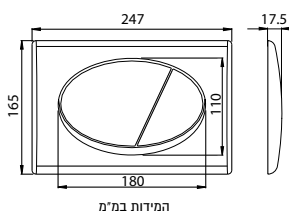

לחצני הפעלה למיכלי הדחה סמויים ALCA | לחצני פלסטיק

לחצני הפעלה ALCA דקים THIN 670

מחיר ליחידה	תיאור מוצר	מק"ט
430.00	לחצן דק 670 - ניקל	50300056
494.00	לחצן דק 670 - סטן	50300057
505.00	לחצן דק 670 - שחור מאט	50300058

חדש!

לחצני הפעלה ALCA דקים THIN 570

מחיר ליחידה	תיאור מוצר	מק"ט
357.00	לחצן דק 570 - לבן	50300051
420.00	לחצן דק 570 - ניקל	50300052
494.00	לחצן דק 570 - סטן	50300053
505.00	לחצן דק 570 - שחור מאט	50300054

חדש!

לחצני הפעלה ALCA 270

מחיר ליחידה	תיאור מוצר	מק"ט
192.00	לחצן ALCA 270 - לבן	50300021
257.00	לחצן ALCA 270 - ניקל	50300022
257.00	לחצן ALCA 270 - סטן	50300023
494.00	לחצן ALCA 270 - שחור מאט	50300024

לחצני הפעלה ALCA 370

מחיר ליחידה	תיאור מוצר	מק"ט
192.00	לחצן ALCA 370 - לבן	50300031
257.00	לחצן ALCA 370 - ניקל	50300032
257.00	לחצן ALCA 370 - סטן	50300033

לחצני הפעלה ALCA 70

מחיר ליחידה	תיאור מוצר	מק"ט
192.00	לחצן ALCA 70 - לבן	50300041
257.00	לחצן ALCA 70 - ניקל	50300042
257.00	לחצן ALCA 70 - סטן	50300043