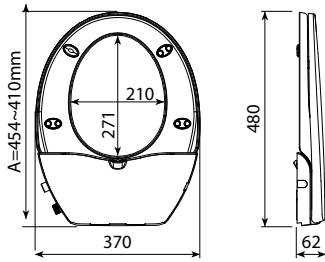

CLEAR מושב בידה

המידות במ"מ

מחיר ליחידה

575.00

תיאור מוצר

CLEAR מושב בידה

מק"ט

50740100