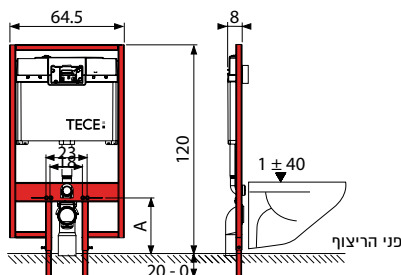

מיועד לכל סוגי הקירות. מצויד במחברים טלסקופיים, לגמישות מלאה בהתקנה, הדגם היעיל והנוח ביותר להתקנה: המידה A תלויה במרחק בין פני האסלה לברגי הריתום, כך שגובה האסלה מפני הריצוף יתקבל 40± ס"מ.

חשוב: יש לחפות את המיכל עם לוחות גבס בלבד ולא בטיח, על מנת למנוע עיוות של מיכל הפלסטיק.

יש לבצע את החיפוי בצמוד למיכל.

DIVA גבס נמוך - מיכל הדחה סמוי נמוך, דו כמותי 6/3 ליטר, הפעלה חזיתית או עילית

מחיר ליחידה	תיאור מוצר	מק"ט
2,006.00	מיכל סמוי דיוה גבס נמוך	50500028

מתאים לכל סוגי הקירות. מצויד במחברים טלסקופיים לנמישות מלאה בהתקנה. המידה A תלויה במרחק בין פני האסלה לברגי הריתום, כך שגובה האסלה מפני הריצוף יתקבל 40± ס"מ.

יש לבצע את החיפוי בצמוד למיכל.

DIVA גבס 8 ס"מ

מחיר ליחידה	תיאור מוצר	מק"ט
2,204.00	מיכל סמוי דיוה גבס 8 ס"מ	50500063

מתאים לכל סוגי הקירות. מצויד במחברים טלסקופיים לנמישות מלאה בהתקנה. הדגם היעיל והגנוח ביותר להתקנה! יציאת הביוב במיכל זה כלפי מטה בלבד. המידה A תלויה במרחק בין פני האסלה לברגי הריתום, כך שגובה האסלה מפני הריצוף יתקבל 40± ס"מ.