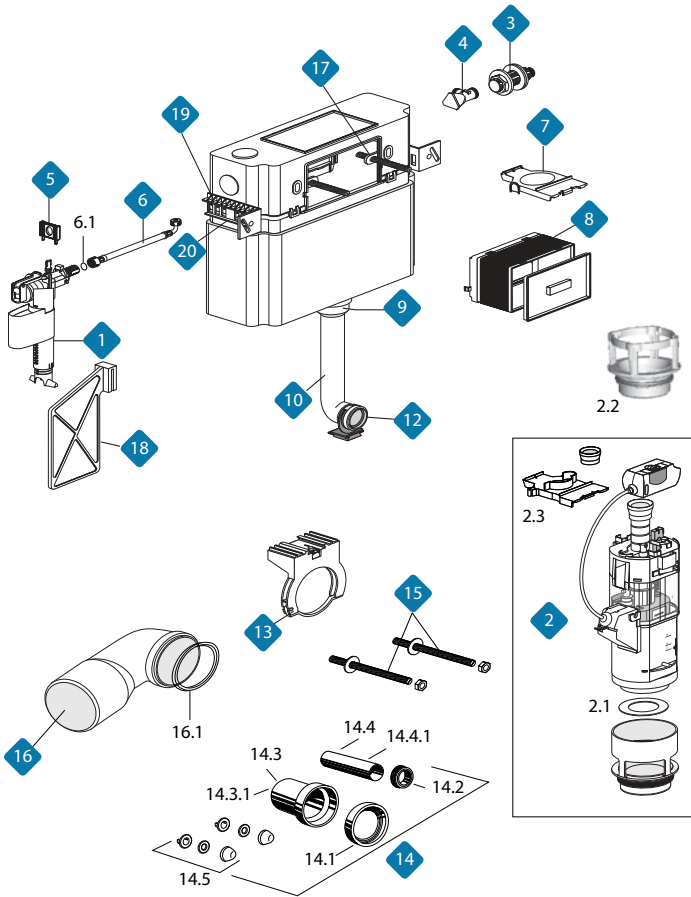

מיכל סמוי סני 200

מחיר	תיאור מוצר	מק"ט	
*	שסתום מצוף 3/8	33005436	1
155.00	סט מנגנון, סני 200 פלוס, למיכל סני 200	50617240	2
17.06	אטם ראשי למנגנון	50417002	2.1
114.98	תושבת למנגנון סני 200 + אטם	50617220	2.2
65.00	נועל מנגנון INEO במיכל סני 200 פלוס	50617243	2.3
135.35	כניסת פליז סני 200	50617202	3
84.95	ברז כניסה	50820157	4
9.29	מחזיק מצוף סני 200	50617203	5
81.88	צינור גמיש עם ברך	50617204	6
6.68	אז-רינג לצינור גמיש	50520025	6.1
81.20	תומך מנגנון סני 200	50617205	7
145.44	שרוול לפתח לחצן סני 200	50617206	8
36.36	אז-רינג יציאה ממיכל סני 200	50617209	9
122.01	צינור יציאה ממיכל סני 200	50617210	10
39.08	אטם יציאת מים ממיכל	50417010	12
77.18	מחזיק זווית יציאה סני/200 פלוס	50617212	13
95.00	סט ניפלים 45+90	50458599	14
26.11	אטם יציאה מאסלה - סני	50459999	14.1
13.79	אטם כניסת מים לאסלה	50417017	14.2
75.00	ניפל ביוב 90 + אטם PP	50459705	14.3
121.00	ניפל ביוב 90 ארוך PE	50366132	14.3.1
13.71	ניפל מים 45 PP	50417016	14.4
40.49	ניפל 45 ארוך PE	50803203	14.4.1
29.19	סט דיסקיות וכובעים לאסלה	50805421	14.5
66.15	ברני חיבור אסלה + אומים	50820217	15
189.65	זווית יציאה PE 90/110	50364052	16
26.37	אטם 90	50391013	16.1
177.58	זווית יציאה 90/90 + אטם	50364053	16.2
118.79	מעבר 90/110 + אטם	50364054	16.3
7.28	מחזיק זרועות לחצן סני 200	50617215	17
33.54	מגן שסתום מצוף סני 200	50617216	18
43.63	תושבת מיכל סני 200 - זוג	50617208	19
4.99	פין נעילה לתושבת מיכל סני 200	50617214	20

* ראה עמוד 101