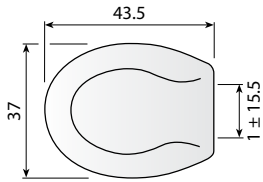

מושבי אסלה

מושב אסלה משפחתי

מחיר ליחידה	תיאור מוצר	מק"ט
280.00	מושב אסלה משפחתי A603 צירי נירוסטה - לבן	50658440

עשוי Duroplast קשיח, איכותי, אינו נשרט. משקל: 3.4 ק"ג.
המושב ניתן להסרה מהצירים לניקוי מושלם.
מושב הילדים ניתן לפירוק בתום הילדות.

מושב אסלה טופליין

מחיר ליחידה	תיאור מוצר	מק"ט
166.00	מושב אסלה טופליין - לבן	50658201

עשוי Duroplast קשיח, איכותי, אינו נשרט, צירי נירוסטה. משקל: 1.50 ק"ג.
מתוצרת ab.sanitair גרמניה.

מושב אסלה גלילן

מחיר ליחידה	תיאור מוצר	מק"ט
196.00	מושב אסלה גלילן - לבן	50652101
196.00	מושב אסלה גלילן - פרגמון	50652105

עשוי מחומר טרמופלסטי דו שכבתי מלא. עמיד לחלוטין בפני שבר. צירי נירוסטה. משקל: 1.50 ק"ג. מתוצרת ab.sanitair גרמניה.

מושב אסלה NURIT

מחיר ליחידה	תיאור מוצר	מק"ט
78.00	מושב אסלה הידראולי לבן NURIT	50658454

מיוצר מפוליפרופילן איכותי. משקל: 1.1 ק"ג.