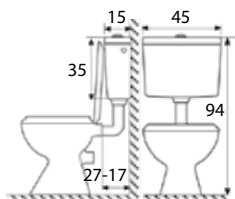

מיכלי הדחה גלויים

שיאון - מיכל הדחה דו כמותי נמוך 9/4.5 ליטר