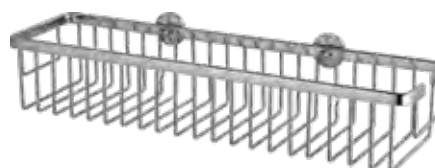

סלסלה מלבנית שתי קומות למקלחת

מחיר ליחידה	תיאור מוצר	מק"ט
347.00	סלסלה מלבנית שתי קומות למקלחת	51210063KIT

רוחב: 18.0 ס"מ. גובה: 26.0 ס"מ. מרחק מהקיר: 10.7 ס"מ.

סלסלה מלבנית ארוכה למקלחת

מחיר ליחידה	תיאור מוצר	מק"ט
337.00	סלסלה מלבנית ארוכה למקלחת	51210066KIT

רוחב: 45.0 ס"מ. גובה: 9.2 ס"מ. מרחק מהקיר: 12.5 ס"מ.

מתלים למגבות

כל המתלים עשויים מנירוסטה 304

מתלה מגבות 60 ס"מ

מחיר ליחידה	תיאור מוצר	מק"ט
199.00	מתלה מגבות 60 ס"מ, נירוסטה מבריק	51202080
206.00	מתלה מגבות 60 ס"מ, נירוסטה מוברש	51202081

מרחק מהקיר 22 ס"מ.
עד גמר המלאי

מתלה מגבות כפול 60 ס"מ

מחיר ליחידה	תיאור מוצר	מק"ט
270.00	מתלה מגבות כפול 60 ס"מ, נירוסטה מוברש	51202083

מרחק מהקיר 26 ס"מ.
מרחק בין שלבים 21 ס"מ.
עד גמר המלאי

מתלה מגבות טי 60 ס"מ