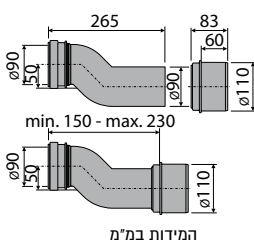

יציאה ישרה גמישה

המידות במ"מ

מחיר ליחידה	תיאור מוצר	מק"ט
788.87	יציאה ישרה גמישה PE מ"מ 330-450	50364064

יציאה ישרה עם סטייה 50 מ"מ

המידות במ"מ

מחיר ליחידה	תיאור מוצר	מק"ט
428.06	יציאה ישרה עם סטייה 50 מ"מ PE	50364065