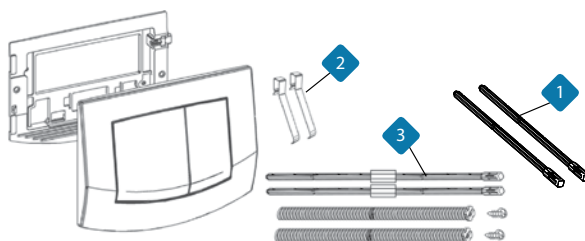

לחצן הפעלה Diva

מחיר	תיאור מוצר	מק"ט	
77.00	ברגי הפעלה - Diva	50520022	1
41.63	קפיצי לחצן - Diva	50822106	2
278.30	סט הארכה לברגי הפעלה - Diva	50500002	3

מרווחים ללחצני NOW

המרווח מיועד למקרים שבהם המרחק בין פני מיכל ההדחה לבין פני אריחי הקרמיקה קטן מ-15 מ"מ.

מחיר	תיאור מוצר	מק"ט
109.00	מרווח ללחצן NOW - לבן	50540410
136.00	מרווח ללחצן NOW - כרום מבריק	50540411
136.00	מרווח ללחצן NOW - כרום מאט	50540412
136.00	מרווח ללחצן NOW - שחור מבריק	50540415