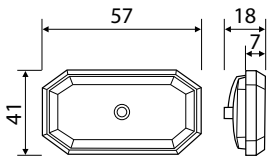

DANUBE כיור רחצה

מחיר ליחידה	תיאור מוצר	מק"ט
433.00	כיור רחצה מונח DANUBE	51202578

WB340

ALBE כיור רחצה

מחיר ליחידה	תיאור מוצר	מק"ט
833.00	כיור רחצה חצי שקוע ALBE	51202590

עד גמר המלאי