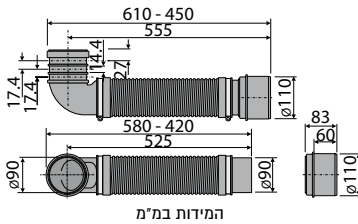

זוית יציאה גמישה ארוכה - 3 חיבורים למיכל ההדחה

המידות במ"מ

מחיר ליחידה	תיאור מוצר	מק"ט
788.87	זוית יציאה גמישה ארוכה PE מ"מ 450-610 - 3 חיבורים	50364062