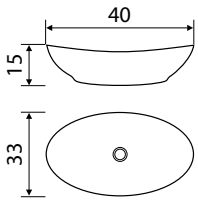

מחיר ליחידה	תיאור מוצר	מק"ט
533.00	כיור רחצה אליפטי מונח VOSTOK	51202557

WB605

כיור רחצה TOVA

מחיר ליחידה	תיאור מוצר	מק"ט
533.00	כיור רחצה אובלי מונח TOVA	51202563

WB606

DANUBE כיור רחצה

מחיר ליחידה	תיאור מוצר	מק"ט
433.00	כיור רחצה מונח DANUBE	51202578