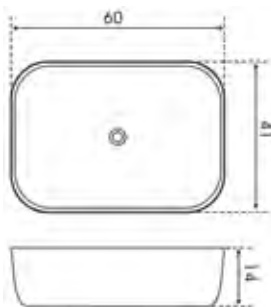

כיור רחצה ריבועי LOIRE

מחיר ליחידה	תיאור מוצר	מק"ט
633.00	כיור רחצה ריבועי מונח LOIRE	51202608

הברז להמחשה בלבד ולא כלול במחיר.
עד גמר המלאי

כיור רחצה מלבני SEINE

מחיר ליחידה	תיאור מוצר	מק"ט
833.00	כיור רחצה מלבני מונח SEINE	51202611

הברז להמחשה בלבד ולא כלול במחיר.
TWB007

כיור רחצה מלבני MEMURU

מחיר ליחידה	תיאור מוצר	מק"ט
933.00	כיור רחצה מלבני מונח MEMURU	51202605

הברז להמחשה בלבד ולא כלול במחיר.
WB446