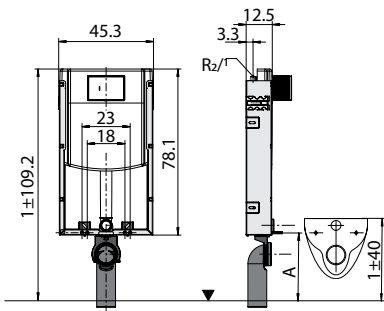

מיכלי הדחה סמויים - סני 200 פלוס

סני 200 פלוס - פיקס, מיכל הדחה סמוי, דו כמותי 6/3 ליטר

מחיר ליחידה	תיאור מוצר	מק"ט
1,173.00	מיכל סמוי סני 200 פלוס - פיקס	50636701

מיועד לקירות בטון ובלוקים. המידה A תלויה במרחק בין פני האסלה לברגי הריתום, כך שגובה האסלה מפני הריצוף יתקבל 40 ס"מ.

יש לבצע את החיפוי בצמוד למיכל.

סני 200 פלוס - גבס, מיכל הדחה סמוי, דו כמותי 6/3 ליטר