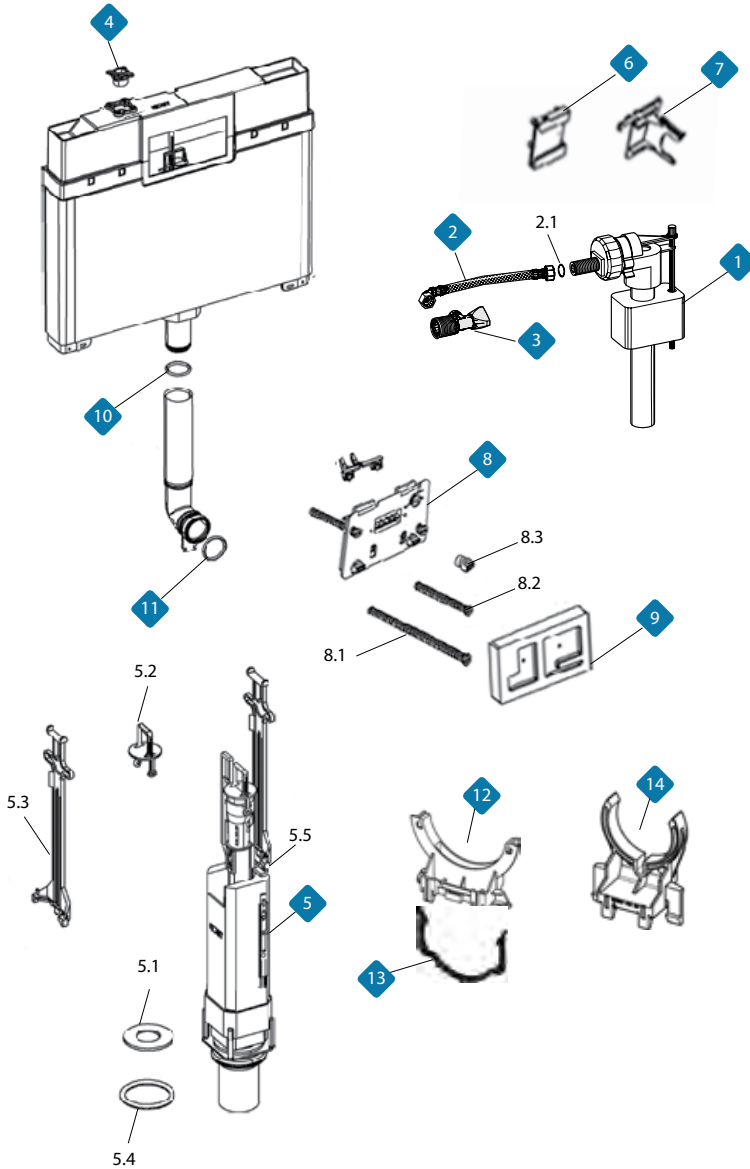

מיכל סמוי Diva 8 ס"מ

מחיר	תיאור מוצר	מק"ט	
74.75	שתתום מצנף 3/8 ראש קצר	33005435KIT	1
81.23	צינור גמיש למיכל 8	50520217	2
6.68	או-רינג לצינור גמיש	50520025	2.1
84.95	ברז כניסה	50820157	3
143.28	חיבור פליז לברז	50520012	4
404.25	מנגנון למיכל 8 כולל תושבת	50520224	5
38.85	אטם ראשי למנגנון 8	50520161	5.1
31.61	גשר ראש מנגנון למנגנוני Diva	50520222	5.2
34.49	מחזיק מנגנון 8	50520163	5.3
20.87	או-רינג לתושבת מנגנון 8	50520220	5.4
59.00	משקולת פליז למנגנון 8	50850275	5.5
26.42	תושבת קבועה למצוף 8	50520216	6
26.42	תושבת פריקה למצוף 8	50520215	7
124.45	מכסה פתח לחצן 8 קומפלט	50520194	8
51.41	מוטות נושאים לבסיס לחצן ארוך	50520019	8.1
57.75	מוטות לבסיס לחצן קצרים	50520189	8.2
18.23	מנעול מכסה פתח לחצן 8	50520191	8.3
61.11	קלקר לפתח לחצן 8	50520188	9
24.50	אטם יציאה ממיכל	50520014	10
39.08	אטם יציאת מים ממיכל	50417010	11
37.00	מחזיק זזית יציאה למיכלי 8 גבס	50520145	12
34.00	חישוק למחזיק זזית למיכלי 8 גבס	50522042	13
125.00	מחזיק צינור ליציאת מים למיכלי 8 גבס	50520254	14