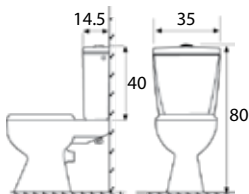

מיכלי הדחה גלויים

שיאון - מיכל הדחה דו כמותי נמוך 9/4.5 ליטר

מחיר ליחידה	תיאור מוצר	מק"ט
414.00	שיאון - לבן	33008400
414.00	שיאון - פרגמון	33008405

ניתן לכיוון לכמות הדחה של 6/3 ליטר.

שיאון צמוד אסלה

מחיר ליחידה	תיאור מוצר	מק"ט
452.00	שיאון צמוד אסלה - לבן	33008300
452.00	שיאון צמוד אסלה - פרגמון	33008305

מתאים לכל אסלת מונבלוק סטנדרטית.

נובה - מיכל הדחה דו כמותי נמוך 6/3 ליטר

מחיר ליחידה	תיאור מוצר	מק"ט
414.00	נובה - לבן	33019600
414.00	נובה - פרגמון	33019655

עיצוב מתקדם. חיסכון מקסימלי במים.

נובה צמוד אסלה

מחיר ליחידה	תיאור מוצר	מק"ט
452.00	נובה צמוד אסלה - לבן	33019700
452.00	נובה צמוד אסלה - פרגמון	33019755

מתאים לכל אסלת מונבלוק סטנדרטית.