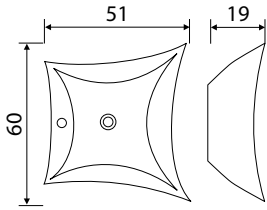

כיור רחצה COMO