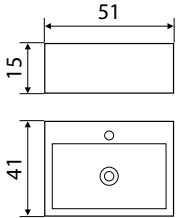

כיור רחצה TURKANA