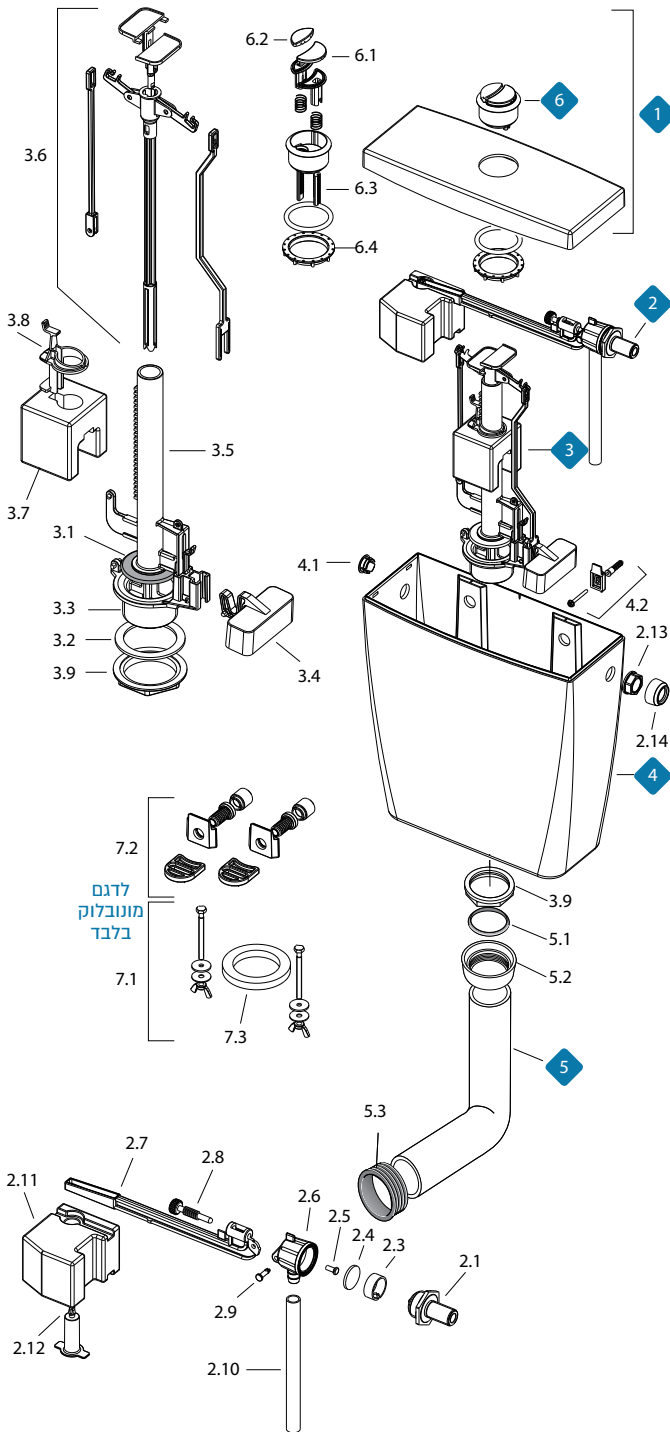

מחיר	תיאור מוצר	מק"ט	
118.16	מכסה מורכב לבן	33019100P	1
65.34	מצוף קומפלט נובה	33019425P	2
6.68	כניסת מים 1/2	33000112	2.1
2.98	תותב לגוף שסתום	33000117	2.3
33.20	ממברנה למצוף - 10 יחידות	33000122KIT	2.4
1.16	בוכנה לממברנה	33001071	2.5
8.67	גוף שסתום מצוף	33000113	2.6
20.86	מוט מצוף	33019082	2.7
2.22	בורג כיוול למוט מצוף	33000111	2.8
1.16	פיץ מצוף	33001070	2.9
2.22	צינורית שקופה 19 ס"מ	33000125	2.10
20.24	מצוף קל קר	33019083	2.11
4.80	תפס מחזיק מצוף	33007201	2.12
2.22	אום לשסתום 1/2	33000114	2.13
3.42	כיסוי לשסתום כניסה	33007100	2.14
121.84	מנגנון נובה קומפלט (ללא המזלג)	33019421P	3
92.05	אטם למנגנון - 10 יחידות	33001030KIT	3.1
9.26	אטם לבסיס מנגנון	33001029	3.2
36.70	בסיס מנגנון	33004521	3.3
9.01	מצוף כמות מלאה	33004522	3.4
15.10	צינור המנגנון	33019073	3.5
59.89	ראש מנגנון + מוטות קומפלט	3019200P	3
9.64	מצוף הדחה חלקית	33007208	3.7
6.88	מחזיק מצוף כמות חלקית	33004525	3.8
15.57	אום בסיס מנגנון	33001017P	3.9
260.52	מיכל בלבד - לבן	33019000	4
2.22	פקק	33007090	4.1
14.98	סט לחיבור מיכל לקיר	33007178	4.2
63.78	צינור הדחה קצר 25 ס"מ	33007080P	5
9.26	אטם לרקורד	33001028	5.1
20.86	אום רקורד יציאה ממיכל	33007120	5.2
14.77	גומיית מנג'ט - פנימי	33007209	5.3
78.49	בסיס כפתורים מורכב	33008050	6
14.02	כיסוי כפתור מצופה הדחה מלאה	33005104	6.1
14.02	כיסוי כפתור מצופה הדחה חלקית	33005103	6.2
11.18	מוט כיוון לנובה 48 מ"מ (זוג)	33005107	6.3
5.88	אום בסיס הכפתורים	33005106	6.4
40.02	ערכת ברגים ואטם לחיבור מוטבולוק	33019732	7.1
40.02	חלקי פלסטיק לחיבור מוטבולוק	33019710P	7.2
18.21	אטם מוטבולוק נובה	33005019	7.3