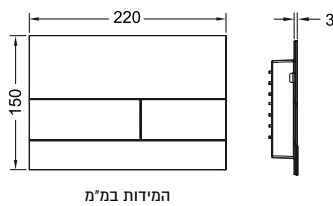

חדש! לחצני הפעלה SQUARE למיכלי הדחה סמויים DIVA | לחצני יוקרה ממתכת

לחצן SQUARE נירוסטה מוברש

מחיר ליחידה	תיאור מוצר	מק"ט
1,725.00	לחצן SQUARE נירוסטה מוברש	50540720

- הלחצן בולט 3 מ"מ בלבד מהקיר.
- הלחצן עבר טיפול Anti-Fingerprint למניעת סימני אצבעות על פניו.

לחצן SQUARE ניקל

מחיר ליחידה	תיאור מוצר	מק"ט
1,879.00	לחצן SQUARE ניקל	50540721

- הלחצן בולט 3 מ"מ בלבד מהקיר.
- הלחצן עבר טיפול Anti-Fingerprint למניעת סימני אצבעות על פניו.

לחצן SQUARE לבן מאט

מחיר ליחידה	תיאור מוצר	מק"ט
1,879.00	לחצן SQUARE לבן מאט	50540722

- הלחצן בולט 3 מ"מ בלבד מהקיר.
- הלחצן עבר טיפול Anti-Fingerprint למניעת סימני אצבעות על פניו.

לחצן SQUARE שחור מאט

מחיר ליחידה	תיאור מוצר	מק"ט
1,879.00	לחצן SQUARE שחור מאט	50540723

- הלחצן בולט 3 מ"מ בלבד מהקיר.
- הלחצן עבר טיפול Anti-Fingerprint למניעת סימני אצבעות על פניו.