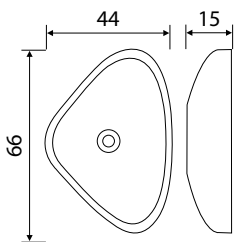

כיור רחצה COMO

מחיר ליחידה	תיאור מוצר	מק"ט
833.00	כיור רחצה טרפזי מונח COMO	51202535

עד גמר המלאי

כיור רחצה PLACID

מחיר ליחידה	תיאור מוצר	מק"ט
432.00	כיור רחצה מונח PLACID	51202538

עד גמר המלאי

כיור רחצה YAMADROK

מחיר ליחידה	תיאור מוצר	מק"ט
833.00	כיור רחצה טרפזי מונח YAMADROK	51202541

עד גמר המלאי