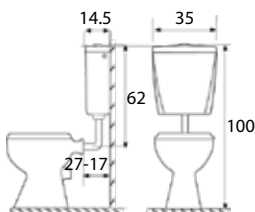

מיכלי הדחה גלויים

שיאון - מיכל הדחה דו כמותי נמוך 9/4.5 ליטר

מחיר ליחידה	תיאור מוצר	מק"ט
414.00	שיאון - לבן	33008400
414.00	שיאון - פרגמון	33008405

ניתן לכיוון לכמות הדחה של 6/3 ליטר.

שיאון צמוד אסלה

מחיר ליחידה	תיאור מוצר	מק"ט
452.00	שיאון צמוד אסלה - לבן	33008300
452.00	שיאון צמוד אסלה - פרגמון	33008305

מתאים לכל אסלת מונבלוק סטנדרטית.

נובה - מיכל הדחה דו כמותי נמוך 6/3 ליטר

מחיר ליחידה	תיאור מוצר	מק"ט
414.00	נובה - לבן	33019600
414.00	נובה - פרגמון	33019655

עיצוב מתקדם. חיסכון מקסימלי במים.

נובה צמוד אסלה

מחיר ליחידה	תיאור מוצר	מק"ט
452.00	נובה צמוד אסלה - לבן	33019700
452.00	נובה צמוד אסלה - פרגמון	33019755

מתאים לכל אסלת מונבלוק סטנדרטית.