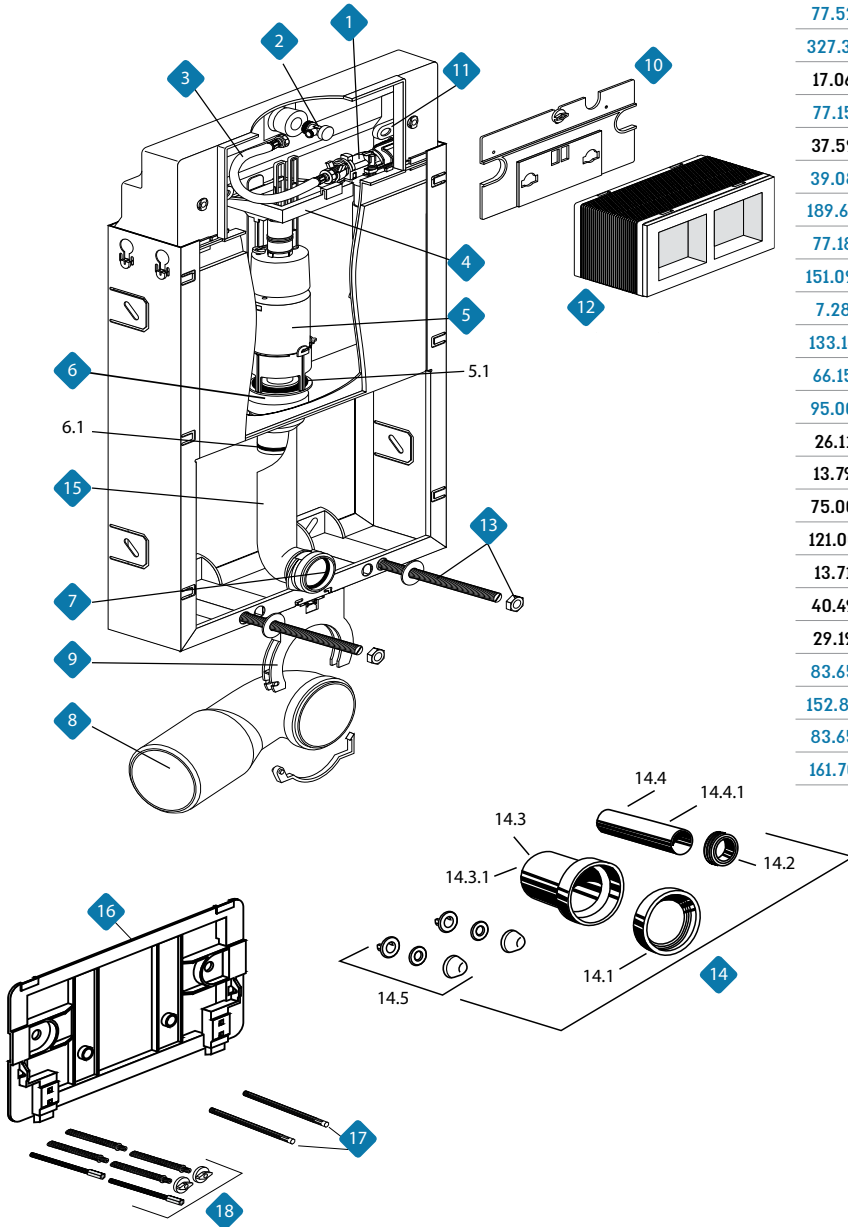

מיכל סמוי UPK 2008

מחיר	תיאור מוצר	מק"ט	
*	שסתום מצוף 3/8	33005436	1
84.95	ברז כניסה	50820157	2
81.88	צינור גמיש 300 מ"מ, שטוח/ או-רינג	50417023	3
77.52	מחזיק מצוף סני	50417001	4
327.37	מנגנון דו כמותי סני כולל תושבת	50410023	5
17.06	אטם מנגנון סני	50417002	5.1
77.15	תושבת מנגנון	50417024	6
37.59	או רינג לתושבת מנגנון סני	50417008	6.1
39.08	אטם יציאת מים ממיכל סני	50417010	7
189.65	זיית יציאה PE 90/110	50364052	8
77.18	מחזיק זווית יציאה	50617212	9
151.09	מכסה פתח לחצן UPK 2008	50417197	10
7.28	זרועות לחצן	50617215	11
133.14	קוביית כיסוי פתח לחצן UPK 2008	50417198	12
66.15	ברגי ריתום סני	50820217	13
95.00	סט ניפלים 90+45	50458599	14
26.11	אטם יציאה מאסלה	50459999	14.1
13.79	אטם כניסת מים לאסלה	50417017	14.2
75.00	ניפל ביוב + אטם סני PP	50459705	14.3
121.00	ניפל ביוב 90 ארוך PE	50366132	14.3.1
13.71	ניפל מיים 45 PP	50417016	14.4
40.49	ניפל 45 ארוך PE	50803203	14.4.1
29.19	סט דיסקיות וכובעים סני	50805421	14.5
83.65	צינור יציאה ממיכל סני	50417009	15
152.80	תושבת לחצן UPK	50837045	16
83.65	ברגי הפעלה UPK	50417020	17
161.70	סט הארכה ללחצן UPK	50837049	18

* ראה עמוד 101