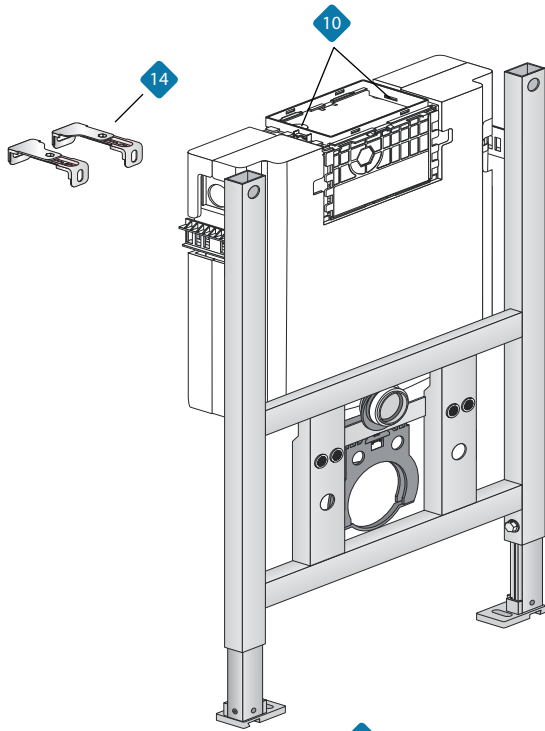

מיכל סמוי סני 200 פלוס נמוך

החל מאוגוסט 2019

מחיר	תיאור מוצר	מק"ט	
*	שסתום מצוף 3/8	33005436	1
241.00	חיבור מים לסני 200 פלוס נמוך	50617244	2
81.88	צינור גמיש אורך 280 מ"מ, אטמי אורינג	50617204-01	3
49.00	מחזיק מצוף לסני 200 פלוס נמוך	50617245	4
81.00	נועל מנגנון סני 200 פלוס	50617238	5
81.00	מחזיק מנגנון סני 200 פלוס	50617237	6
155.00	מנגנון סני 200 פלוס ללא תושבת	50617234	7
17.06	אטם ראשי למנגנון	50417002	7.1
115.00	תושבת למנגנון סני 200 פלוס	50617235	8
37.59	או רינג תושבת מנגנון-סני	50417008	8.1
145.44	שרוויל לפתח לחצן סני 200	50617206	9
69.00	תושבת למוט לחצן סני 200 פלוס נמוך- זוג	50617246	10
77.18	מחזיק זזית יציאה	50617212	11
177.58	זזית יציאה 90/90 מ"מ	50364053	12
118.79	מעבר 90/110 מ"מ	50364054	13
241.00	מחברי קיר לסני 200 פלוס גבס	50617239	14
59.00	ברגי חיבור תחתונים למיכל סני 200 פלוס נמוך פיקס	50617247	15

* ראה עמוד 101