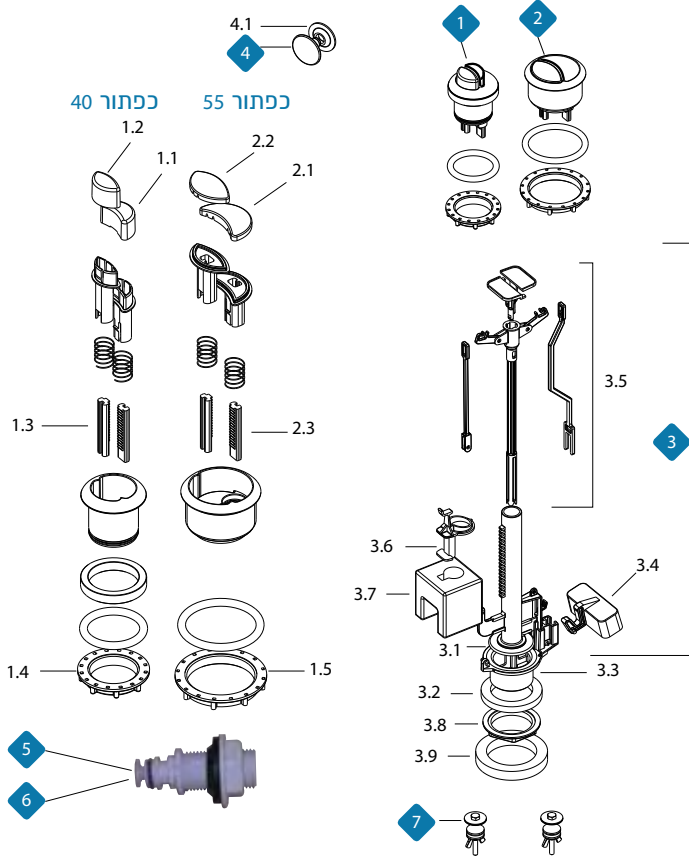

מחיר	תיאור מוצר	מק"ט	
85.86	כפתור 40 קומפלט	33005225	1
12.97	כיסוי כפתור הדחה מלאה 40	33005184	1.1
12.97	כיסוי כפתור הדחה חלקית 40	33005183	1.2
10.37	מוט כיוון לכפתור אוניברסלי אורך 91 מ"מ	33005092	1.3
5.46	אום בסיס הכפתורים 40	33005186	1.4
5.88	אום בסיס הכפתורים 55	33005106	1.5
71.08	כפתור 55 קומפלט	33005207	2
14.02	כיסוי כפתור הדחה מלאה 55	33005104	2.1
14.02	כיסוי כפתור הדחה חלקית 55	33005103	2.2
10.37	מוט כיוון לכפתור אוניברסלי אורך 91 מ"מ	33005092	2.3
112.95	מנגנון קומפלט	33005420	3
89.35	אטם למנגנון - 10 יחידות	33001030KIT	3.1
10.98	אטם לבסיס מנגנון	33005118	3.2
36.70	בסיס מנגנון	33004521	3.3
9.01	מצוף כמות מלאה	33004522	3.4
54.25	ראש מנגנון + מוטות קומפלט	33005200	3.5
6.88	מחזיק מצוף כמות חלקית	33004525	3.6
9.64	מצוף כמות חלקית	33007208	3.7
15.57	אום בסיס מנגנון	33001017P	3.8
12.68	אטם בין אסלה למיכל הדחה	33005018	3.9
4.63	כיסוי מצופה פתח שסתום מצוף	33005112	4
0.41	דיסקית נעילה לכיסוי מצופה	33005113	4.1
36.00	ראש 1/2" למצוף א.ב סניטר	33005464	5
30.00	ראש 3/8" קצר למצוף א.ב סניטר	33005465	6
31.32	ברני נירוסטה + דיסקיות ואומים	33005205	7