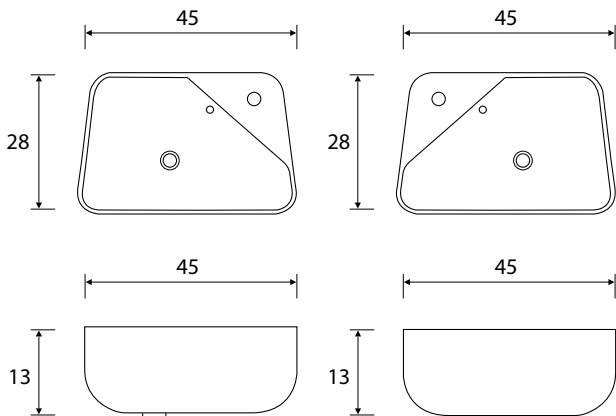

כיור רחצה תלוי COLORADO

מחיר ליחידה	תיאור מוצר	מק"ט
433.00	כיור רחצה מלבני תלוי COLORADO ברז מימין	51202641
433.00	כיור רחצה מלבני תלוי COLORADO ברז משמאל	51202642

הברז להמחשה בלבד ולא כלול במחיר.
עד גמר המלאי