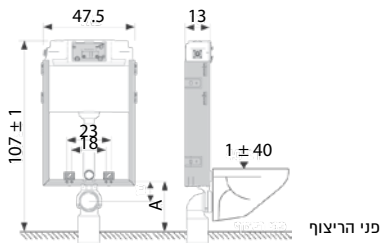

עד גמר המלאי

מיכלי הדחה סמויים DIVA

DIVA פיקס - מיכל הדחה סמוי, דו כמותי 6/3 ליטר

מחיר ליחידה	תיאור מוצר	מק"ט
1,231.65	מיכל סמוי דיוה פיקס	50570004

מיועד לקירות בטון ובלוקים. המידה A תלויה במרחק בין פני האסלה לברגי הריתום, כך שגובה האסלה מפני הריצוף יתקבל 40± ס"מ.