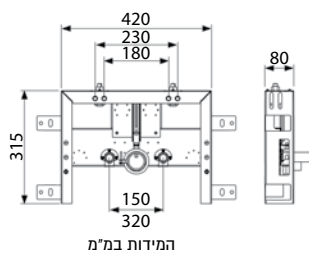

מונובלוקים

מונובלוק תלוי לוטוס - אסלה תלויה + מיכל הדחה "נובה" + מושב "טופליין"

מחיר ליחידה	תיאור מוצר	מק"ט
2,162.00	מונובלוק תלוי לוטוס לבן	33009300KIT
2,279.00	מונובלוק תלוי לוטוס פרגמון עד גמר המלאי	33009305KIT

מונובלוק תלוי בעיצוב חדשני עם מיכל הדחה מדגם "נובה" 6/3 ליטר לחיסכון במים ומושב "טופליין" עם צייר נירוסטה.

להתקנת המונובלוק התלוי יש לרכוש בנפרד את מתקן הריתום או רגלי הריתום.

מתקני ריתום

מתקן ריתום ורגלי ריתום למונובלוקים תלויים ואסלות תלויות

מחיר ליחידה	תיאור מוצר	מק"ט
805.00	מתקן ריתום למונובלוק תלוי	50805100
284.00	רגלי ריתום למונובלוק תלוי	50805099

המידה A תלויה במרחק בין פני האסלה לברגני הריתום, כך שגובה האסלה מפני הריצוף יתקבל 40 ס"מ.

מתקן ריתום מיועד לכל סוגי הקירות ומסופק עם כל אביזרי הביוב וחיבור האסלה.
רגלי ריתום לקירות בטון ובלוקים לעיגון ביציקת בטון (מסופקות ללא אביזרי ביוב).

מתקן נושא לבידה תלוי

מחיר ליחידה	תיאור מוצר	מק"ט
1,029.60	מתקן נושא לבידה - רוחב 8 ס"מ	50570031