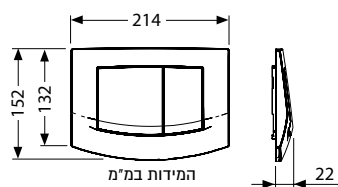

לחצני הפעלה למיכלי הדחה סמויים DIVA

לחצני הפעלה NOW

מחיר ליחידה	תיאור מוצר	מק"ט
287.00	לחצן NOW - לבן	50540400
343.00	לחצן NOW - כרום מבריק	50540401
343.00	לחצן NOW - כרום מאט	50540402
343.00	לחצן NOW - שחור מבריק עד גמר המלאי	50540403
553.00	לחצן NOW - שחור מאט	50540407

חדש!

המרווחים המיועדים למקרים שבהם המרחק בין פני מיכל ההדחה לבין פני אריחי הקרמיקה קטן מ- 15 מ"מ. ראה במפרט חלקי חילוף למיכלי DIVA.

לחצני הפעלה Loop

מחיר ליחידה	תיאור מוצר	מק"ט
408.00	לחצן Loop - לבן	50540600
447.00	לחצן Loop - פרגמון עד גמר המלאי	50540601
462.00	לחצן Loop - סטן	50540625
462.00	לחצן Loop - ניקל	50540626

לחצני הפעלה DIVA BASE

מחיר ליחידה	תיאור מוצר	מק"ט
287.00	לחצן Diva Base - לבן	50540700
343.00	לחצן Diva Base - סטן	50540709
343.00	לחצן Diva Base - ניקל	50540708

לחצני הפעלה DIVA

מחיר ליחידה	תיאור מוצר	מק"ט
326.00	לחצן Diva - לבן	50540200
357.00	לחצן Diva - פרגמון עד גמר המלאי	50540201
370.00	לחצן Diva - סטן	50540225
370.00	לחצן Diva - ניקל	50540226

לחצני הפעלה DIVA נירוסטה

מחיר ליחידה	תיאור מוצר	מק"ט
645.00	לחצן נירוסטה מוברש	50540320
698.00	לחצן נירוסטה מבריק	50540321