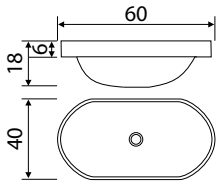

כיור רחצה FONTANELLA

מחיר ליחידה	תיאור מוצר	מק"ט
548.00	כיור רחצה משולש מונח FONTANELLA	51202544

עד גמר המלאי

כיור רחצה OESCHINEN

מחיר ליחידה	תיאור מוצר	מק"ט
533.00	כיור רחצה אובלי מונח חצי שקוע OESCHINEN	51202566

WB701

כיור רחצה HURON

מחיר ליחידה	תיאור מוצר	מק"ט
592.00	כיור רחצה מונח HURON	51202569

עד גמר המלאי