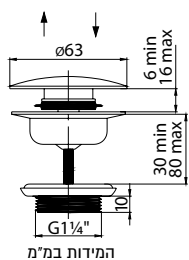

מאריך 1 1/4"

מחיר ליחידה	תיאור מוצר	מק"ט
22.95	מאריך 1 1/4" לכיור רחצה, אורך 165 מ"מ	51202051
31.95	מאריך 1 1/4" לקיר, אורך 300 מ"מ	51202052

פקקי כיור

פקק ניקל ננעל לכיור רחצה - עובי דופן כיור עד 80 מ"מ

מחיר ליחידה	תיאור מוצר	מק"ט
100.00	פקק ננעל לכיור רחצה עובי דופן כיור 30-80 מ"מ עם גלש מים	51202021