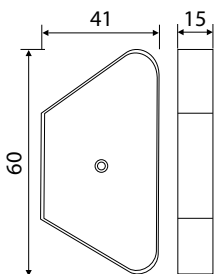

עד גמר המלאי

כיור רחצה PLACID

מחיר ליחידה	תיאור מוצר	מק"ט
432.00	כיור רחצה מונח PLACID	51202538

עד גמר המלאי

כיור רחצה YAMADROK

מחיר ליחידה	תיאור מוצר	מק"ט
833.00	כיור רחצה טרפזי מונח YAMADROK	51202541

עד גמר המלאי