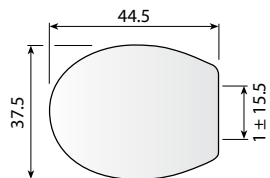

מיוצר מפוליפרופילן איכותי. משקל: 1.1 ק"ג.

מושב אסלה

מושב אסלה דורופלסט COMFORT כבד

מחיר ליחידה	תיאור מוצר	מק"ט
155.00	מושב אסלה COMFORT כבד - לבן	50658410
208.00	מושב אסלה COMFORT כבד סגירה הידראולית - לבן	50658412