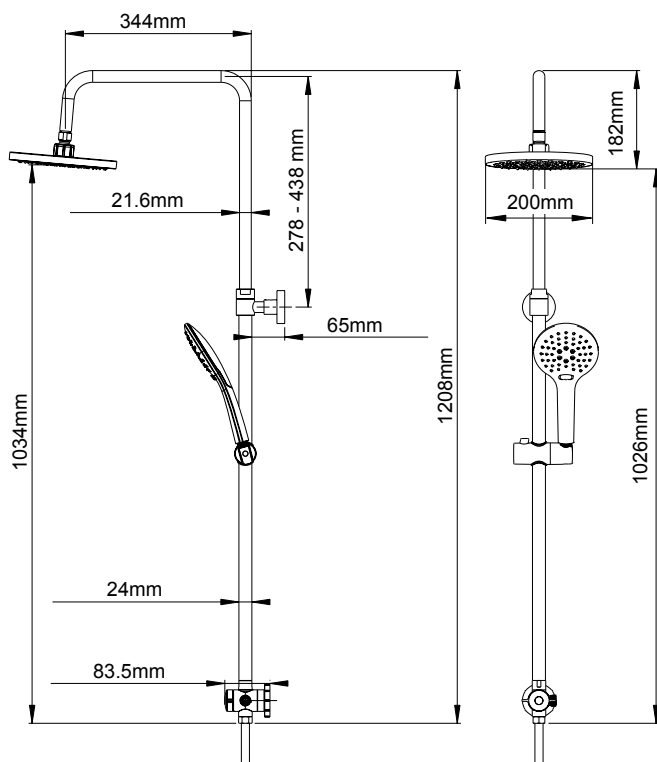

לחצי עבודה 0.5-10 אטמ'

נקודות מים עם מאחז לשטף

מחיר ליחידה	תיאור מוצר	מק"ט
75.00	נקודת מים עגולה עם מאחז 1/2"	51202037
86.00	נקודת מים מרובעת עם מאחז 1/2"	51202038
69.00	נקודת מים אליפטית עם מאחז 1/2"	51202043
117.00	נקודת מים עגולה עם מאחז 90° מתכוונן 1/2"	51202045

נקודות מים עם ברז ומאחז לשטף

מחיר ליחידה	תיאור מוצר	מק"ט
100.00	מאחז שטף עגול - ברז צידי 1/2" x 1/2"	51202016
80.00	מאחז שטף עגול - ברז עליו 1/2" x 1/2"	51202017
110.00	מאחז שטף מרובע - ברז צידי 1/2" x 1/2"	51202018

מוטות מקלחת ומוט פינוק

מוט פינוק OCEAN

מחיר ליחידה	תיאור מוצר	מק"ט
583.00	מוט פינוק OCEAN	51202130

מוט מקלחת עם מזלף

מחיר ליחידה	תיאור מוצר	מק"ט
180.00	מוט מקלחת עם מזלף 5 מצבים PACIFIC	51202280

אורך המוט: 60 ס"מ
מתאים לחורים קיימים בקיר, עד מרחק של 55 ס"מ בין החורים
צינור מתכת גמיש באורך 1.5 מ'