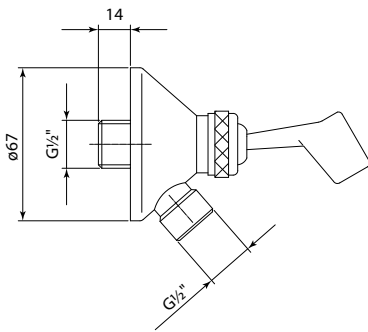

מחיר ש"ח	צבע	מק"ט
315.00	כרום	52500110

צינור גמיש למקלחת 1.75 מטר

מחיר ש"ח	צבע	מק"ט
142.50	כרום	52500220

מתלה למזלף עם נקודת מים

מחיר ש"ח	צבע	מק"ט
275.00	כרום	52500260

מערכות מקלחת ואביזרים תוצרת איטליה

מתלה מתכוונן למזלף עם נקודת מים