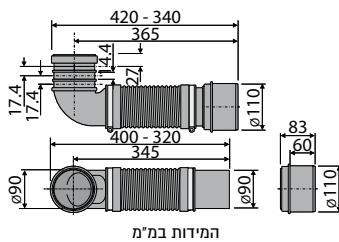

זוית יציאה גמישה ארוכה - 3 חיבורים למיכל ההדחה

המידות במ"מ

מחיר ליחידה	תיאור מוצר	מק"ט
788.87	זוית יציאה גמישה ארוכה PE מ"מ 450-610 - 3 חיבורים	50364062

זוית יציאה גמישה קצרה

המידות במ"מ

מחיר ליחידה	תיאור מוצר	מק"ט
788.87	זוית יציאה גמישה קצרה PE מ"מ 340-420	50364063