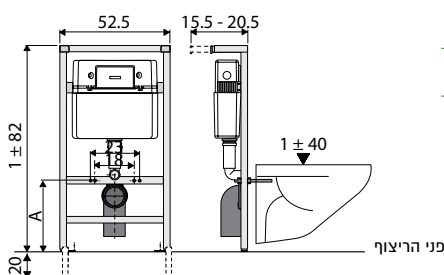

מחיר ליחידה	תיאור מוצר	מק"ט
1,910.00	סני 200 פלוס - גבס נמוך	50633101

מיועד לכל סוגי הקירות. מצויד במחברים טלסקופיים, לגמישות מלאה בהתקנה. הדגם היעיל והנוח ביותר להתקנה! המידה A תלויה במרחק בין פני האסלה לברגי הריתום, כך שגובה האסלה מפני הריצוף יתקבל 40 ס"מ.

יש לבצע את החיפוי בצמוד למיכל.