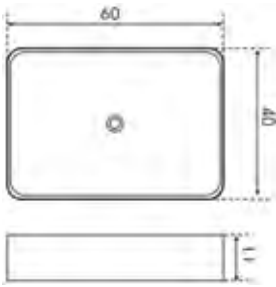

כיור רחצה מלבני MOSMAN