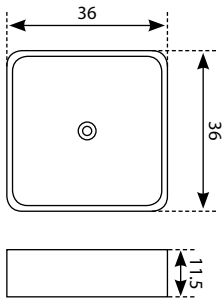

כיור רחצה ריבועי מונח YARDEN