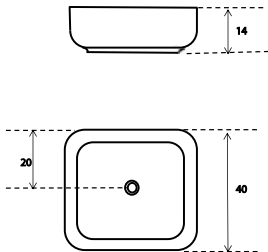

כיורים

כיור רחצה אליפטי NILE

מחיר ליחידה	תיאור מוצר	מק"ט
533.00	כיור רחצה אליפטי מונח NILE	51202626

הברז להמחשה בלבד ולא כלול במחיר.
TWB009

כיור רחצה ריבועי מונח RHEINE

מחיר ליחידה	תיאור מוצר	מק"ט
485.00	כיור רחצה ריבועי מונח RHEINE	51202629