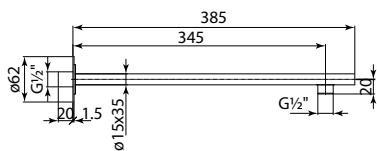

זרוע מרובעת למקלחת