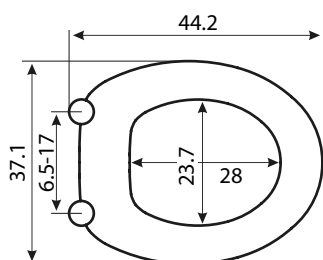

מושב דק IRIS

מחיר ליחידה	תיאור מוצר	מק"ט
182.00	מושב דק IRIS	50658460

מושב האסלה עשוי דורופלסט, סגירה איטית, וניתן לפירוק מהיר לניקוי מושלם.
משקל: 1.8 ק"ג

מושב דק VERED

מחיר ליחידה	תיאור מוצר	מק"ט
195.00	מושב דק VERED	50658461