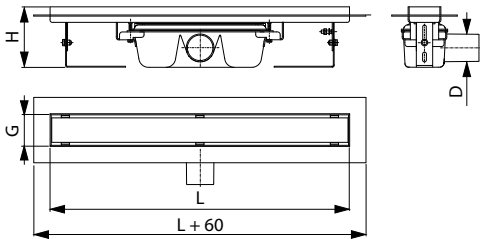

ShowerLine פסי ניקוז מעוצבים למקלחת

מגוון של כיסויים מזכוכית אבן ונירוסטה יוצרים אפשרויות עיצוב הרמוניות בחדר האמבט ובמקלחת.

כיסויים לאריחים וכיסויים מזכוכית, אבן ונירוסטה ותעלה APZ6

יחידת ניקוז APZ6

נירוסטה 304 AISI	חומר התעלה
110-168 מ"מ	גובה התקנה כללי (H)
60 מ"מ	רוחב תעלת הניקוז (G)
12 מ"מ	גובה מקסימלי של האריח
50 מ"מ	קוטר יציאה (D)
60 ליטר לדקה	ספיקה
2%	שיפוע רצפה מינימלי

תעלות מקלחת עם אריחי הרצפה כמעט ואינן נראות ומשתלבות בצורה הרמונית. הרצפה ויחידת הניקוז הופכים לרצף עיצובי אחד והמים הניגרים זורמים בחופשיות לחריצים המיועדים לכך.

מחיר ליחידה	תיאור מוצר	אורך נטו L	מק"ט
1,503.00	תעלה APZ6 עם תושבת לאריחים FLOOR אורך 650	650	51110172KIT
1,594.00	תעלה APZ6 עם תושבת לאריחים FLOOR אורך 750	750	51110173KIT
1,676.00	תעלה APZ6 עם תושבת לאריחים FLOOR אורך 850	850	51110174KIT
1,764.00	תעלה APZ6 עם תושבת לאריחים FLOOR אורך 950	950	51110175KIT

מחיר ליחידה	תיאור מוצר	אורך נטו L	מק"ט	מוצר
1,764.00	תעלה APZ6 וכיסויי GAP נירוסטה מט אורך 650	650	51110192KIT	חדש! כיסויי נירוסטה מט GAP
1,906.00	תעלה APZ6 וכיסויי GAP נירוסטה מט אורך 750	750	51110193KIT	
2,031.00	תעלה APZ6 וכיסויי GAP נירוסטה מט אורך 850	850	51110194KIT	
2,173.00	תעלה APZ6 וכיסויי GAP נירוסטה מט אורך 950	950	51110195KIT	
1,276.00	תעלה APZ6 וכיסויי DESIGN נירוסטה מבריק אורך 650	650	51110062KIT	כיסויי נירוסטה מבריק DESIGN
1,375.00	תעלה APZ6 וכיסויי DESIGN נירוסטה מבריק אורך 750	750	51110063KIT	
1,445.00	תעלה APZ6 וכיסויי DESIGN נירוסטה מבריק אורך 850	850	51110064KIT	
1,524.00	תעלה APZ6 וכיסויי DESIGN נירוסטה מבריק אורך 950	950	51110065KIT	
1,276.00	תעלה APZ6 וכיסויי DESIGN נירוסטה מט אורך 650	650	51110072KIT	כיסויי נירוסטה מט DESIGN
1,375.00	תעלה APZ6 וכיסויי DESIGN נירוסטה מט אורך 750	750	51110073KIT	
1,445.00	תעלה APZ6 וכיסויי DESIGN נירוסטה מט אורך 850	850	51110074KIT	
1,524.00	תעלה APZ6 וכיסויי DESIGN נירוסטה מט אורך 950	950	51110075KIT