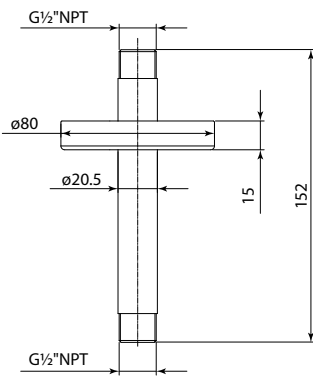

מחיר ש"ח	צבע	מק"ט
1,640.00	כרום	52500200

זרוע מרובעת למקלחת

מחיר ש"ח	צבע	מק"ט
440.00	כרום	52500130

מערכות מקלחת ואביזרים תוצרת איטליה

זרוע עגולה למקלחת

מחיר ש"ח	צבע	מק"ט
265.00	כרום	52500140

זרוע למקלחת מהתקרה