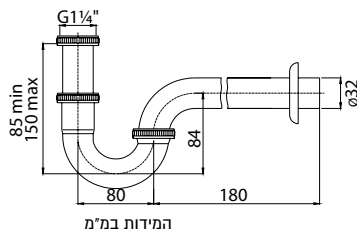

סיפונים לכיורים ולאמבט

סיפון ניקל לכיור רחצה

מחיר ליחידה	תיאור מוצר	מק"ט
75.00	סיפון ניקל 1 1/4" לכיור רחצה	51202022

סיפון ניקל מוסדי לכיור רחצה

מחיר ליחידה	תיאור מוצר	מק"ט
90.00	סיפון ניקל מוסדי 1 1/4" לכיור רחצה	51202024

מאריכים לסיפונים

מאריך גמיש 1 1/4"

מחיר ליחידה	תיאור מוצר	מק"ט
67.00	מאריך ניקל גמיש 1 1/4"	51202053

מאריך 1 1/4"

מחיר ליחידה	תיאור מוצר	מק"ט
22.95	מאריך 1 1/4" לכיור רחצה, אורך 165 מ"מ	51202051
31.95	מאריך 1 1/4" לקיר, אורך 300 מ"מ	51202052