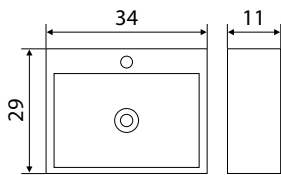

כיור רחצה ATITLAN

מחיר ליחידה	תיאור מוצר	מק"ט
433.00	כיור רחצה מלבני תלוי/מונח ATITLAN	51202513

הברז להמחשה בלבד ולא כלול במחיר.
עד גמר המלאי

GARDA כיור רחצה

המידות בסוגריים לברז משמאל

מחיר ליחידה	תיאור מוצר	מק"ט
433.00	GARDA כיור רחצה מלבני תלוי/מנח חור לברז מימין	51202516-R
533.00	GARDA כיור רחצה מלבני תלוי/מנח חור לברז משמאל עד גמר המלאי	51202516-L