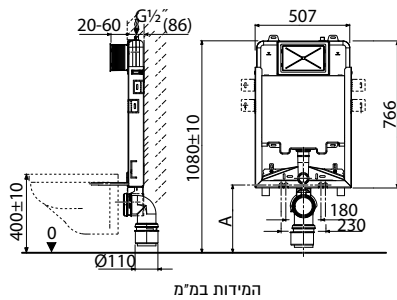

מיכלי הדחה סמויים ALCA

ALCA פיקס - מיכל הדחה סמוי, דו כמותי 6/3 ליטר

מחיר ליחידה	תיאור מוצר	מק"ט
1,042.00	מיכל סמוי ALCA פיקס	50300010

מיועד לקירות בטון ובלוקים המידה A תלויה במרחק בין פני האסלה לברגי הריתום, כך שגובה האסלה מפני הריצוף יתקבל 40± ס"מ.

יש לבצע את החיפוי בצמוד למיכל.

ALCA גבס - מיכל הדחה סמוי, דו כמותי 6/3 ליטר

מחיר ליחידה	תיאור מוצר	מק"ט
1,363.00	מיכל סמוי ALCA גבס	50300015

מיועד לכל סוגי הקירות. מצויד במחברים טלסקופיים, לגמישות מלאה בהתקנה, הדגם היעיל והנוח ביותר להתקנה: המידה A תלויה במרחק בין פני האסלה לברגי הריתום, כך שגובה האסלה מפני הריצוף יתקבל 40± ס"מ.

יש לבצע את החיפוי בצמוד למיכל.

מיכל הדחה סמוי ALCA דק פיקס, דו כמותי 6/3 ליטר

מחיר ליחידה	תיאור מוצר	מק"ט
1,490.00	מיכל הדחה סמוי ALCA דק פיקס	50300017

מיועד לקירות בטון ובלוקים המידה A תלויה במרחק בין פני האסלה לברגי הריתום, כך שגובה האסלה מפני הריצוף יתקבל 40± ס"מ.