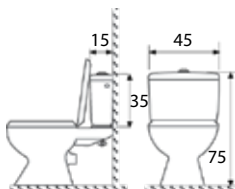

מיכלי הדחה גלויים

שיאון - מיכל הדחה דו כמותי נמוך 9/4.5 ליטר

מחיר ליחידה	תיאור מוצר	מק"ט
414.00	שיאון - לבן	33008400
414.00	שיאון - פרגמון	33008405

ניתן לכיוון לכמות הדחה של 6/3 ליטר.

שיאון צמוד אסלה

מחיר ליחידה	תיאור מוצר	מק"ט
452.00	שיאון צמוד אסלה - לבן	33008300
452.00	שיאון צמוד אסלה - פרגמון	33008305

מתאים לכל אסלת מונבלוק סטנדרטית.

נובה - מיכל הדחה דו כמותי נמוך 6/3 ליטר

מחיר ליחידה	תיאור מוצר	מק"ט
414.00	נובה - לבן	33019600
414.00	נובה - פרגמון	33019655

עיצוב מתקדם. חיסכון מקסימלי במים.

נובה צמוד אסלה

מחיר ליחידה	תיאור מוצר	מק"ט
452.00	נובה צמוד אסלה - לבן	33019700
452.00	נובה צמוד אסלה - פרגמון	33019755

מתאים לכל אסלת מונבלוק סטנדרטית.