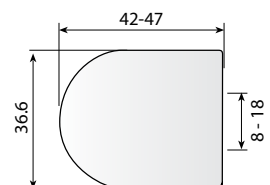

מושב אסלה

מושב אסלה דורופלסט COMFORT כבד

מחיר ליחידה	תיאור מוצר	מק"ט
155.00	מושב אסלה COMFORT כבד - לבן	50658410
208.00	מושב אסלה COMFORT כבד סגירה הידראולית - לבן	50658412

עשוי Duroplast קשיח, איכותי, אינו נשרט, צירי נירוסטה. משקל: 1.90 ק"ג.

מושב אסלה דורופלסט COMFORT

מחיר ליחידה	תיאור מוצר	מק"ט
125.00	מושב אסלה COMFORT צירי נירוסטה - לבן	50658414

עשוי Duroplast קשיח, איכותי, אינו נשרט. משקל: 1.40 ק"ג.

מושב אסלה ROTEM

מחיר ליחידה	תיאור מוצר	מק"ט
179.00	מושב אסלה ROTEM סגירה הידראולית - לבן	50658450

מיוצר מפוליפרופילן איכותי. משקל: 1.4 ק"ג.
המושב ניתן לפירוק מהיר לניקוי מושלם.
מתאים לאסלה תלויה וקפת ולאסלות במבנה דומה.