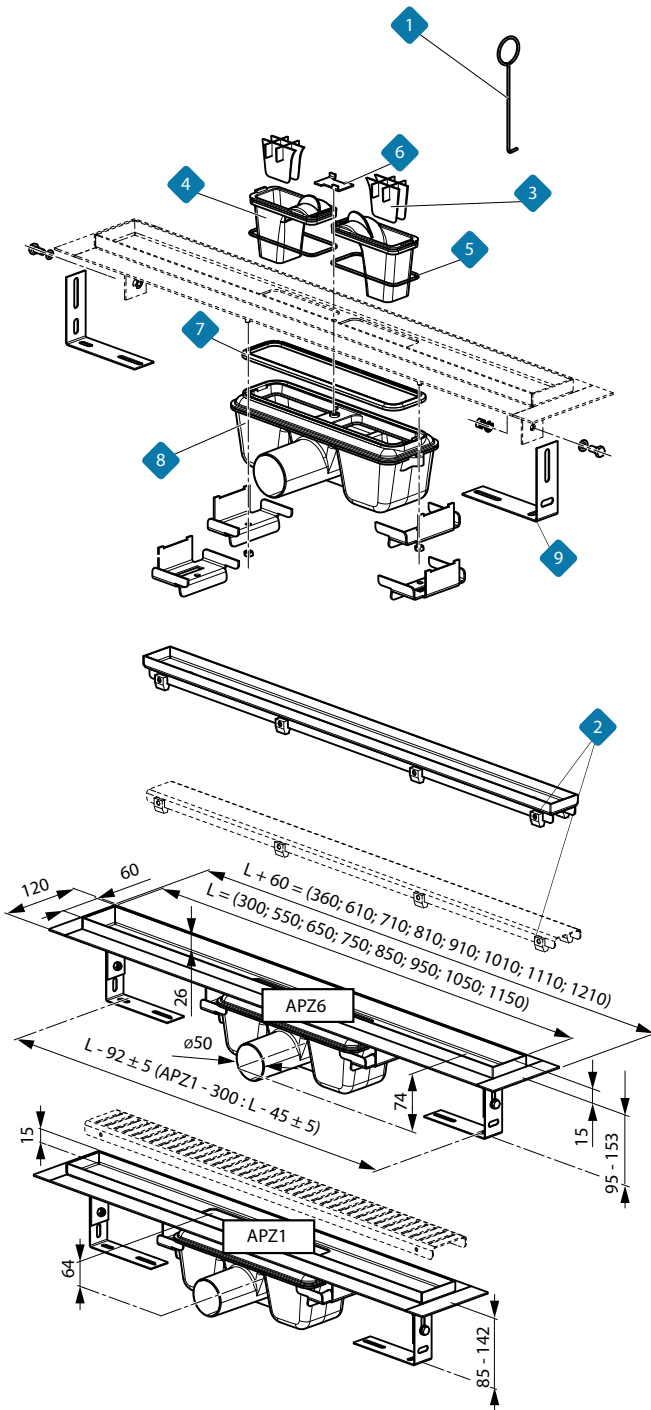

מחיר	תיאור מוצר	מק"ט	
18.23	וו הרמה לכיסויים	51150010	1
25.53	מרווח פלסטי לכיסויים דקורטיביים	51150012	2
10.94	מסנן ליחידת הניקוז	51150013	3
12.90	חסם מים	51150014	4
8.70	אטם חסם מים	51150015	5
11.22	* יחידת נעילה לחסם המים	51150016	6
18.23	* אטם ראשי יחידת ניקוז	51150018	7
437.58	יחידת ניקוז קומפלט	51150019	8
87.52	* רגלית מתכת	51150020	9
73.50	יחידת ניקוז קומפלט לתעלה נמוכה	51150027	10
7.30	* כדור פנימי ליחידת ניקוז נמוכה	51150028	10.1
35.00	אטם יציאה ליחידת ניקוז נמוכה	51150030	10.2
57.40	* סט רגלי מתכת לתעלת ניקוז נמוכה	51150029	11
15.30	מסנן עליון לתעלת ניקוז APZ12	51150031	12
298.00	יחידת ניקוז קומפלט לתעלה APZ12	51150032	13
197.00	רגלית מתכוננת לתעלת ניקוז APZ12	51150033	14
57.00	סרט איטום דביק לתעלת ניקוז אורך 1200 מ"מ	51150034	15