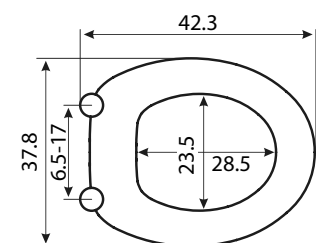

מושבי אסלה דקים סגירה הידראולית / ניתנים לפירוק מהיר

מושב דק IRIS

מחיר ליחידה	תיאור מוצר	מק"ט
182.00	מושב דק IRIS	50658460

מושב האסלה עשוי דורופלסט, סגירה איטית, וניתן לפירוק מהיר לניקוי מושלם.
משקל: 1.8 ק"ג

מושב דק VERED

מחיר ליחידה	תיאור מוצר	מק"ט
195.00	מושב דק VERED	50658461

מושב האסלה עשוי דורופלסט, סגירה איטית, וניתן לפירוק מהיר לניקוי מושלם.
משקל: 1.9 ק"ג

מושב דק HADAS

מחיר ליחידה	תיאור מוצר	מק"ט
195.00	מושב דק HADAS	50658462

מושב האסלה עשוי דורופלסט, סגירה איטית, וניתן לפירוק מהיר לניקוי מושלם.
משקל: 1.9 ק"ג