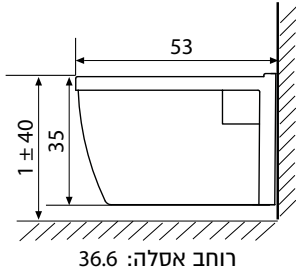

אסלות תלויות

אסלה תלויה רקפת RIMLESS