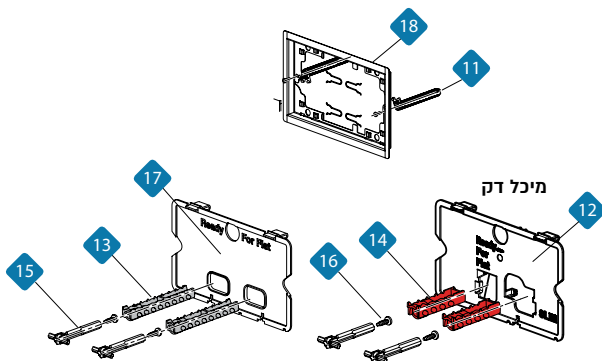

מחיר	תיאור מוצר	מק"ט	
13.50	מוט מחזיק לחצן ללחצני FUN+STRIPE - יחידה	50503173	11
24.90	כיסוי פתח לחצן ללחצני FUN+STRIPE למיכלים דקים	50503176	12
13.50	תעלה מובילה ללחצני FUN+STRIPE	50503177	13
13.50	תעלה מובילה ללחצני FUN + STRIPE למיכלים דקים	50503178	14
13.50	דוחפן מוצלב ללחצני FUN+STRIPE	50503179	15
13.50	בורג למוט מחבר מוצלב ללחצני FUN+STRIPE	50503180	16
19.87	כיסוי פתח לחצן פנימי	50300104	17
94.50	בסיס מתכת לחצן FUN+STRIPE	50503171	18