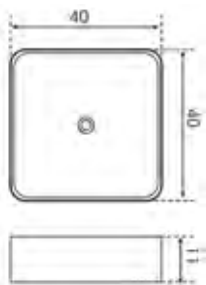

כיור רחצה מלבני MOSMAN

מחיר ליחידה	תיאור מוצר	מק"ט
995.00	כיור רחצה מלבני מונח MOSMAN	51202614

הברז להמחשה בלבד ולא כלול במחיר.
עד גמר המלאי

כיור רחצה מלבני YARRA

מחיר ליחידה	תיאור מוצר	מק"ט
833.00	כיור רחצה מלבני מונח YARRA	51202617

הברז להמחשה בלבד ולא כלול במחיר.
TWB050

כיור רחצה ריבועי LA MEUSE

מחיר ליחידה	תיאור מוצר	מק"ט
539.00	כיור רחצה ריבועי מונח LA MEUSE	51202620

הברז להמחשה בלבד ולא כלול במחיר.
עד גמר המלאי