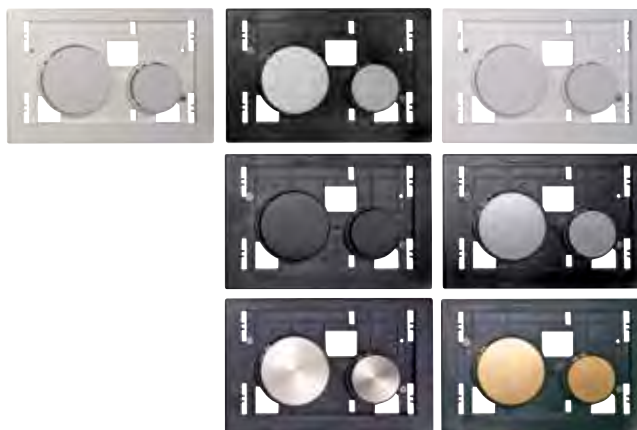

מבחר הכפתורים

מחיר ליחידה	תיאור מוצר	מק"ט
344.00	בסיס כפתורים לבנים	50540663
516.00	בסיס כפתורים לבנים אנטי בקטריאליים	50540664
645.00	בסיס כפתורים סטן	50540665
645.00	בסיס כפתורים ניקל	50540666
645.00	בסיס כפתורים שחורים	50540667
1,289.00	בסיס כפתורים זהב	50540668
752.00	בסיס כפתורים נירוסטה מוברש	50540669
516.00	בסיס כפתורים פרגמון	50540684

שילוב בין שמונה צבעים של כפתורי הפעלה ושלושה עשר רקעים שונים מאפשר בחירה של 104 שילובי צבעים של לחצנים מעוצבים.

לחצני הפעלה מזכוכית למיכלי הדחה סמויים DIVA

לחצני הפעלה Crystal - לחצני זכוכית יוקרתיים