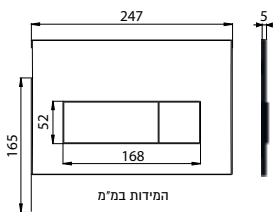

לחצני הפעלה למיכלי הדחה סמויים ALCA | לחצני פלסטיק

לחצני הפעלה ALCA דקים THIN 670

מחיר ליחידה	תיאור מוצר	מק"ט
430.00	לחצן דק 670 - ניקל	50300056
494.00	לחצן דק 670 - סטן	50300057
505.00	לחצן דק 670 - שחור מאט	50300058

חדש!

לחצני הפעלה ALCA דקים THIN 570

מחיר ליחידה	תיאור מוצר	מק"ט
357.00	לחצן דק 570 - לבן	50300051
420.00	לחצן דק 570 - ניקל	50300052
494.00	לחצן דק 570 - סטן	50300053
505.00	לחצן דק 570 - שחור מאט	50300054

חדש!

לחצני הפעלה ALCA 270

מחיר ליחידה	תיאור מוצר	מק"ט
192.00	לחצן ALCA 270 - לבן	50300021
257.00	לחצן ALCA 270 - ניקל	50300022
257.00	לחצן ALCA 270 - סטן	50300023
494.00	לחצן ALCA 270 - שחור מאט	50300024

לחצני הפעלה ALCA 370

מחיר ליחידה	תיאור מוצר	מק"ט
192.00	לחצן ALCA 370 - לבן	50300031
257.00	לחצן ALCA 370 - ניקל	50300032
257.00	לחצן ALCA 370 - סטן	50300033

לחצני הפעלה ALCA 70

מחיר ליחידה	תיאור מוצר	מק"ט
192.00	לחצן ALCA 70 - לבן	50300041
257.00	לחצן ALCA 70 - ניקל	50300042
257.00	לחצן ALCA 70 - סטן	50300043