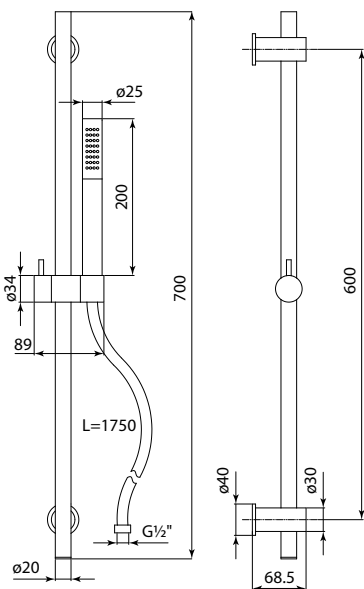

מערכות מקלחת ואביזרים תוצרת איטליה

מערכת למקלחת עם סבוכיה ומזלף 5 מצבים

מחיר ש"ח	צבע	מק"ט
340.00	כרום	52500010

מערכת למקלחת P4 מוט עגול מזלף עגול

מחיר ש"ח	צבע	מק"ט
1,135.00	כרום	52500020