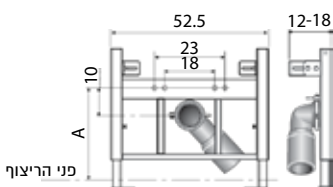

מתקני ריתום

מתקן ריתום ורגלי ריתום למונובלוקים תלויים ואסלות תלויות