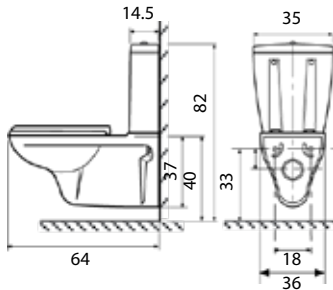

מונובלוקים

מונובלוק תלוי לוטוס - אסלה תלויה + מיכל הדחה "נובה" + מושב "טופליין"

מחיר ליחידה	תיאור מוצר	מק"ט
2,162.00	מונובלוק תלוי לוטוס לבן	33009300KIT
2,279.00	מונובלוק תלוי לוטוס פרגמון עד גמר המלאי	33009305KIT

מונובלוק תלוי בעיצוב חדשני עם מיכל הדחה מדגם "נובה" 6/3 ליטר לחיסכון במים ומושב "טופליין" עם צייר נירוסטה.

להתקנת המונובלוק התלוי יש לרכוש בנפרד את מתקן הריתום או רגלי הריתום.