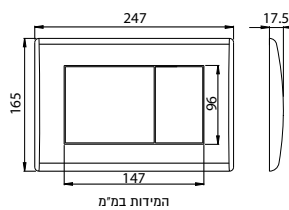

לחצני הפעלה למיכלי הדחה סמויים ALCA | לחצני פלסטיק

לחצני הפעלה ALCA דקים THIN 670

מחיר ליחידה	תיאור מוצר	מק"ט
430.00	לחצן דק 670 - ניקל	50300056
494.00	לחצן דק 670 - סטן	50300057
505.00	לחצן דק 670 - שחור מאט	50300058

חדש!

לחצני הפעלה ALCA דקים THIN 570

מחיר ליחידה	תיאור מוצר	מק"ט
357.00	לחצן דק 570 - לבן	50300051
420.00	לחצן דק 570 - ניקל	50300052
494.00	לחצן דק 570 - סטן	50300053
505.00	לחצן דק 570 - שחור מאט	50300054

חדש!

לחצני הפעלה ALCA 270

מחיר ליחידה	תיאור מוצר	מק"ט
192.00	לחצן ALCA 270 - לבן	50300021
257.00	לחצן ALCA 270 - ניקל	50300022
257.00	לחצן ALCA 270 - סטן	50300023
494.00	לחצן ALCA 270 - שחור מאט	50300024

לחצני הפעלה ALCA 370

מחיר ליחידה	תיאור מוצר	מק"ט
192.00	לחצן ALCA 370 - לבן	50300031
257.00	לחצן ALCA 370 - ניקל	50300032
257.00	לחצן ALCA 370 - סטן	50300033

לחצני הפעלה ALCA 70

מחיר ליחידה	תיאור מוצר	מק"ט
192.00	לחצן ALCA 70 - לבן	50300041
257.00	לחצן ALCA 70 - ניקל	50300042
257.00	לחצן ALCA 70 - סטן	50300043