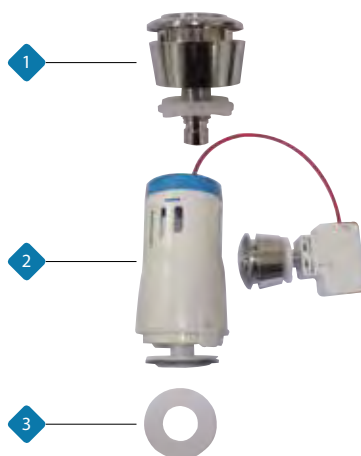

מנגנון כבל WDI מתכוונן

מחיר	תיאור מוצר	מק"ט	
50.88	מכלול כפתורים למנגנון כבל WDI מתכוונן	33005310	1
127.33	לב מנגנון כבל WDI מתכוונן	33005316	2
17.06	אטם למנגנון WDI מתכוונן	50417002	3