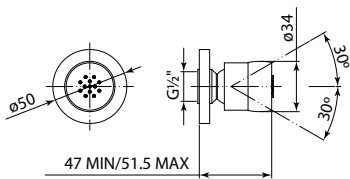

מערכות מקלחת ואביזרים תוצרת איטליה

מתז EUFRATE

מחיר ש"ח	צבע	מק"ט
240.00	כרום	52500250

מתז צד 1/2"

מחיר ש"ח	צבע	מק"ט
302.00	כרום	52500340