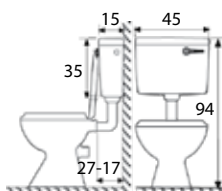

מחיר ליחידה	תיאור מוצר	מק"ט
301.00	דואון קלאס - לבן	33008500
301.00	דואון קלאס - פרגמון	33008505