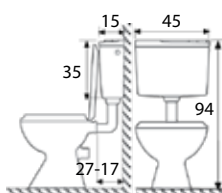

מחיר ליחידה	תיאור מוצר	מק"ט
405.00	קלאסאון - לבן	33007400
405.00	קלאסאון - פרגמון	33007405
405.00	קלאסאון - אפור עד גמר המלאי	33007401