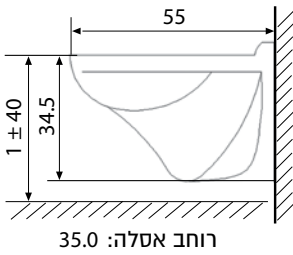

אסלות תלויות

אסלה תלויה רקפת RIMLESS

מחיר ליחידה	תיאור מוצר	מק"ט
989.00	אסלה תלויה רקפת RIMLESS ומושב ROTEM סגירה הידראולית - לבן	50851064KIT
897.00	אסלה תלויה רקפת RIMLESS	50851062

אסלה תלויה "YAKINTON" תוצרת MEDYAG