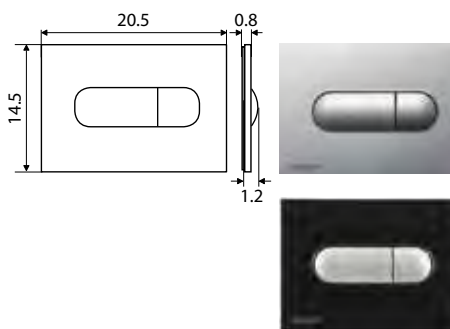

לחצני הפעלה סני 203

מחיר ליחידה	תיאור מוצר	מק"ט
336.00	לחצן סני 203 - לבן	50636821
512.00	לחצן סני 203 - לבן מט	50636822
512.00	לחצן סני 203 - שחור מט	50636825
546.00	לחצן סני 203 - רקע וכפתורים שחור מסגרת פנימית סטן	50636826
546.00	לחצן סני 203 - רקע וכפתורים שחור מסגרת פנימית ניקל	50636827