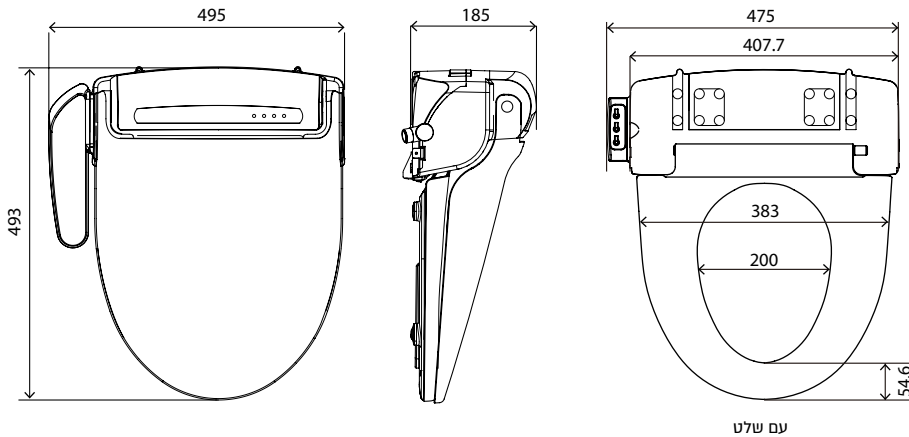

מתאים להתקנה על כל אסלה סטנדרטית.
 חיבור מים בצד שמאל.
 חיבור חשמל בצד ימין.
 220-240V, 600-750W

המידות במ"מ

טוב גם לבריאות

הקלה על נשים בהריון ולאחר לידה
 הקלה בעצירויות וטחורים
 שטיפה אינטימית לנכים וקשישים בעלי מוגבלויות