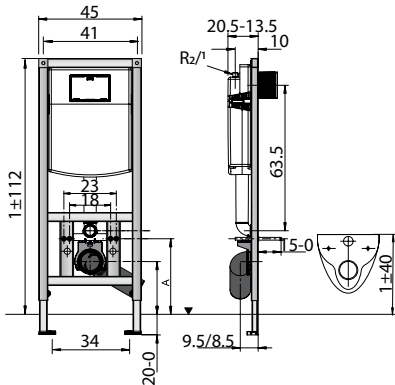

מחיר ליחידה	תיאור מוצר	מק"ט
1,775.00	מיכל סמוי סני 200 פלוס - גבס	50636801

מיועד לכל סוגי הקירות. מצויד במחברים טלסקופיים, לגמישות מלאה בהתקנה. הדגם היעיל והנוח ביותר להתקנה! המידה A תלויה במרחק בין פני האסלה לברגי הריתום, כך שגובה האסלה מפני הריצוף יתקבל 40 ס"מ.

יש לבצע את החיפוי בצמוד למיכל.

סני 200 פלוס - פיקס נמוך, מיכל הדחה סמוי נמוך, דו כמותי 6/3 ליטר, הפעלה עלית