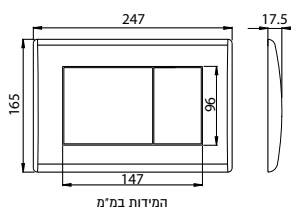

לחצני הפעלה למיכלי הדחה סמויים ALCA | לחצני מתכת

לחצנים מעוצבים ממתכת FUN

מחיר ליחידה	תיאור מוצר	מק"ט
1,849.00	לחצן מתכת FUN לבן מבריק	50300045

- הלחצן בולט 5 מ"מ בלבד מהקיר.
- הלחצן עבר טיפול Anti-Fingerprint למניעת סימני אצבעות על פניו
- חומר הלחצן: נירוסטה מגוונת

חדש!

מחיר ליחידה	תיאור מוצר	מק"ט
2,108.00	לחצן מתכת FUN ברונזה עתיקה	50300046

- הלחצן בולט 5 מ"מ בלבד מהקיר.
- הלחצן עבר טיפול Anti-Fingerprint למניעת סימני אצבעות על פניו
- חומר הלחצן: פליז מגוון

חדש!

מחיר ליחידה	תיאור מוצר	מק"ט
1,449.00	לחצן מעוצב FUN מאט	50300047

- הלחצן בולט 5 מ"מ בלבד מהקיר.
- הלחצן עבר טיפול Anti-Fingerprint למניעת סימני אצבעות על פניו
- חומר הלחצן: ALUNOX - אלומיניום מוברש עם ציפוי אנודי (Anodized)

לחצן מעוצב ממתכת STRIPE

מחיר ליחידה	תיאור מוצר	מק"ט
1,770.00	לחצן מעוצב STRIPE מאט	50300048

- הלחצן בולט 5 מ"מ בלבד מהקיר.
- הלחצן עבר טיפול Anti-Fingerprint למניעת סימני אצבעות על פניו
- חומר הלחצן: ALUNOX - אלומיניום מוברש עם ציפוי אנודי (Anodized)

לחצן נירוסטה 279

מחיר ליחידה	תיאור מוצר	מק"ט
1,042.00	לחצן נירוסטה 279	50300044

- חומר הלחצן: נירוסטה מוברשת AISI 304