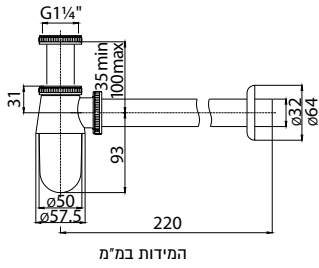

חומר: פליז מצופה כרום

חדש!

זרוע למקלחת CASCATA

מחיר ליחידה	תיאור מוצר	מק"ט
53.00	זרוע למקלחת CASCATA אורך 25 ס"מ	51202294

סיפונים לכיורים ולאמבט

סיפון ניקל לכיור רחצה

מחיר ליחידה	תיאור מוצר	מק"ט
75.00	סיפון ניקל 1 1/4" לכיור רחצה	51202022