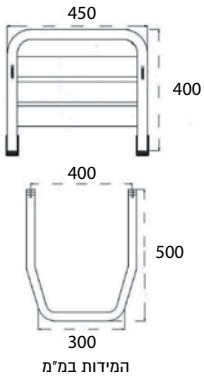

סלסלה משולשת דו שלבית

מחיר ליחידה	תיאור מוצר	מק"ט
545.00	סלסלה משולשת דו שלבית	51202268

רוחב: 20.5 ס"מ. עומק: 17.5 ס"מ. גובה: 40.5 ס"מ.

סלסלה פינתית חד שלבית

מחיר ליחידה	תיאור מוצר	מק"ט
99.00	סלסלה פינתית חד שלבית	51202264

רוחב: 20 ס"מ. עומק: 15 ס"מ. גובה: 4.5 ס"מ.

ידיות אחיזה

כל הידיות והמושב עשויות מנירוסטה 304

מושב מתקפל למקלחת

מחיר ליחידה	תיאור מוצר	מק"ט
841.00	מושב מתקפל למקלחת	51202091

נירוסטה מוברש ועץ כהה

ידית אחיזה 30 ס"מ