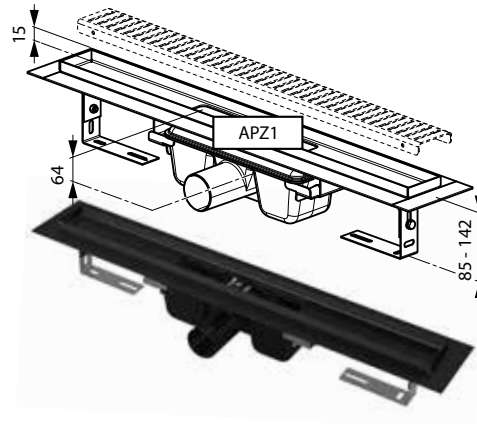

כיסויי נירוסטה מעוצבים

מחיר ליחידה	תיאור מוצר	אורך נטו L	מק"ט
1,161.60	תעלת ניקוז לכיסויים מעוצבים - APZ1 650	650	51110650
1,239.70	תעלת ניקוז לכיסויים מעוצבים - APZ1 750	750	51110750
1,300.20	תעלת ניקוז לכיסויים מעוצבים - APZ1 850	850	51110850
1,377.20	תעלת ניקוז לכיסויים מעוצבים - APZ1 950	950	51110950
1,446.50	תעלת ניקוז לכיסויים מעוצבים - APZ1 1050	1050	51111050
1,538.90	תעלת ניקוז לכיסויים מעוצבים - APZ1 1150	1150	51111150
1,625.00	תעלת ניקוז לכיסויים מעוצבים - APZ1 650 שחור מאט	650	51110650-01
1,725.00	תעלת ניקוז לכיסויים מעוצבים - APZ1 750 שחור מאט	750	51110750-01
1,815.00	תעלת ניקוז לכיסויים מעוצבים - APZ1 850 שחור מאט	850	51110850-01

מחיר ליחידה	תיאור מוצר	אורך נטו L	מק"ט
293.70	כיסוי נירוסטה - LINE - 650	650	51110002
310.20	כיסוי נירוסטה - LINE - 750	750	51110003
326.70	כיסוי נירוסטה - LINE - 850	850	51110004
341.00	כיסוי נירוסטה - LINE - 950	950	51110005
358.60	כיסוי נירוסטה - LINE - 1050	1050	51110006
374.00	כיסוי נירוסטה - LINE - 1150	1150	51110007
293.70	כיסוי נירוסטה - PURE - 650	650	51110012
310.20	כיסוי נירוסטה - PURE - 750	750	51110013
326.70	כיסוי נירוסטה - PURE - 850	850	51110014
341.00	כיסוי נירוסטה - PURE - 950	950	51110015
358.60	כיסוי נירוסטה - PURE - 1050	1050	51110016
374.00	כיסוי נירוסטה - PURE - 1150	1150	51110017
418.00	כיסוי נירוסטה - PURE - 650 שחור מאט	650	51110012-01
452.00	כיסוי נירוסטה - PURE - 750 שחור מאט	750	51110013-01
464.00	כיסוי נירוסטה - PURE - 850 שחור מאט	850	51110014-01
326.70	כיסוי נירוסטה - CUBE - 850	850	51110024
341.00	כיסוי נירוסטה - CUBE - 950	950	51110025
358.60	כיסוי נירוסטה - CUBE - 1050	1050	51110026