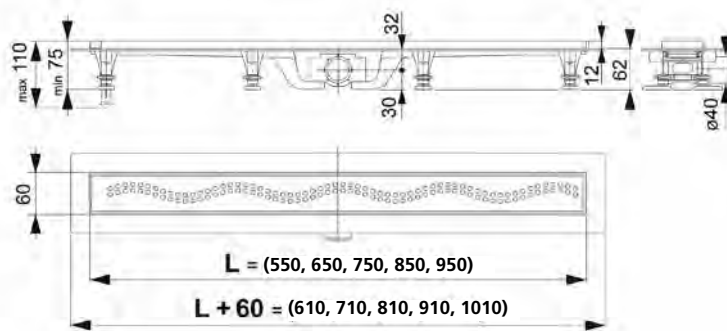

ShowerLine פסי ניקוז נמוכים מפלסטיק

הפתרון האידיאלי למצבים בהם אין מספיק גובה לתעלות סטנדרטיות. פלסאון מביאה לחדר האמבט שלך את החידושים האחרונים - פסי ניקוז מוארכים ואיכותיים, המעניקים פתרון אלגנטי ויוקרתי לעיצוב חדר האמבט. פתח הניקוז המוכר שודרג לפס ניקוז, המאפשר ליהנות מרצפת רחצה אסתטית הבנויה כיחידה הרמונית אחת, ומאיכות ניקוז מעולה שהופכת את הרחצה לחוויה. היחידה פשוטה להתקנה ובנויה עם חסם מים שאינו מאפשר מעבר ריחות מצנרת הביוב ובנויה כך שניתן לנקות אותה בקלות.

פרטים טכניים

פוליפרופילן איכותי
נירוסטה מוברש AISI 304
75-110 מ"מ
60 מ"מ
12 מ"מ
40 מ"מ
30 ליטר לדקה
2%
300 ק"ג

חומר התעלה:
חומר הכיסוי:
גובה התקנה כללי:
רוחב תעלת הניקוז:
גובה מקסימלי של האריח:
קוטר יציאה:
ספיקה:
שיפוע רצפה מינימלי:
כושר נשיאה:

פסי הניקוז הנמוכים מסופקים עם כיסוי הנירוסטה המעוצב

APZ 8

מחיר ליחידה	תיאור מוצר	אורך נטו L	מק"ט
699.00	תעלת ניקוז נמוכה, חורים בעיצוב גלי APZ8, 550	550	51160550
781.00	תעלת ניקוז נמוכה, חורים בעיצוב גלי APZ8, 650	650	51160650
815.00	תעלת ניקוז נמוכה, חורים בעיצוב גלי APZ8, 750	750	51160750
898.00	תעלת ניקוז נמוכה, חורים בעיצוב גלי APZ8, 850	850	51160850
989.00	תעלת ניקוז נמוכה, חורים בעיצוב גלי APZ8, 950	950	51160950