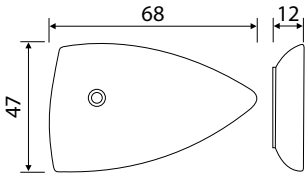

כיור רחצה FONTANELLA