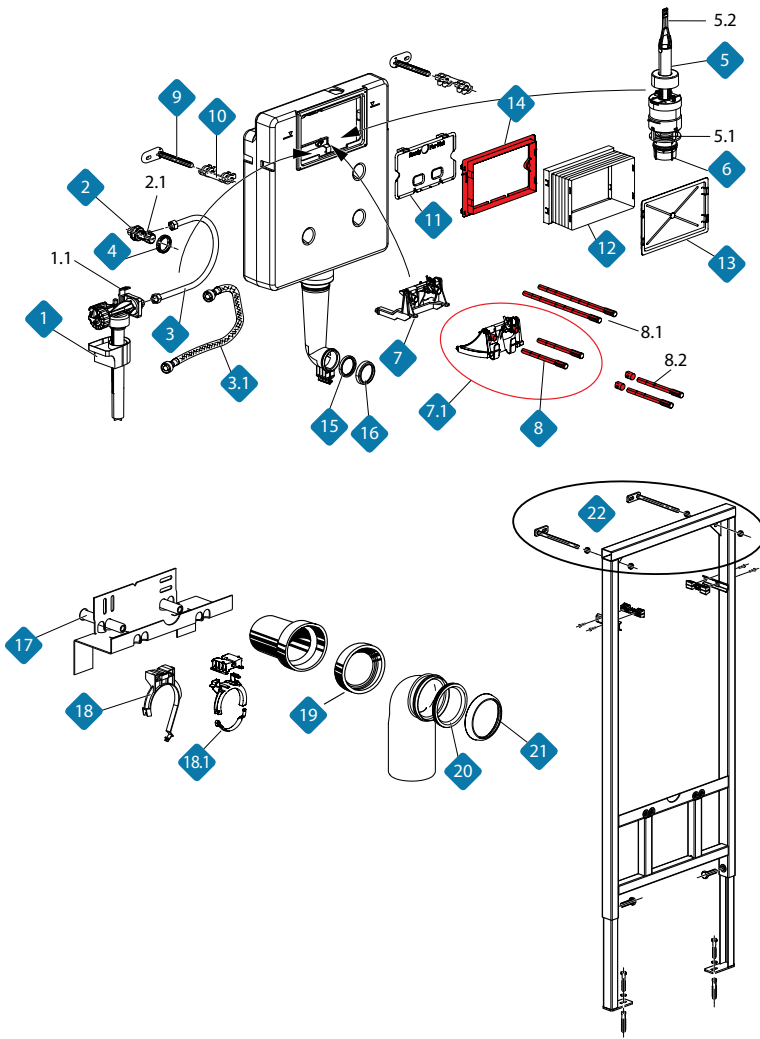

מיכל סמוי ALCA - דגמי A + AM

מחיר	תיאור מוצר	מק"ט	
64.15	מצוף למיכל ALCA	50300145	1
7.40	מחזיק מצוף למיכל רגיל	50300122	1.1
226.00	חיבור פליז + ברז כניסה	50300092	2
84.95	ברז כניסה	50820157	2.1
41.42	צינור גמיש אטמים שטוחים למיכל A	50300093	3
78.20	צינור גמיש עם אורינגים למיכל AM	50300147	3.1
9.77	אום פלסטי לחיבור פליז	50300094	4
128.28	מנגנון הדחה למיכל ALCA	50300095	5
10.10	אטם ראשי למנגנון	50300096	5.1
9.77	ראש מנגנון	50300097	5.2
39.40	תושבת מנגנון	50300098	6
17.85	אטם לתושבת מנגנון	50300099	6.1
59.60	סט מנופי הפעלה למיכל A	50300100	7
79.50	סט מנופי הפעלה למיכל AM	50300148	7.1
10.10	זוג ברגי הפעלה	50300101	8
27.83	זוג ברגי הפעלה ארוכים	50300121	8.1
23.90	זוג ברגי הפעלה עם אומים	50300153	8.2
6.73	בורג מחזיק מיכל בחלקו העליון	50300102	9
6.73	תושבת מיכל חלק עליון	50300103	10
19.87	כיסוי פתח לחצן פנימי	50300104	11
39.73	שרוול פלסטי פתח לחצן	50300105	12
24.58	כיסוי פתח לחצן חיצוני	50300106	13
23.90	מסגרת לשרוול פתח לחצן מיכל AM	50300150	14
15.82	אטם צינור יציאה - חלק פנימי	50300107	15
16.84	אטם צינור יציאה - חלק חיצוני	50300108	16
44.78	שרוול הברגה M12	50300109	17
27.95	תפס זזית יציאה למיכל A	50300110	18
79.50	תפס זזית יציאה למיכל AM	50300152	18.1
31.13	אטם יציאה מאסלה 125	50386001	19
28.22	אטם לזזית יציאה ALCA	50300116	20
33.00	טבעת נעילה חיצונית לזזית ALCA	50300166	21
108.40	ברגי חיבור לקיר למיכל ALCA	50300119	22

לחצני ALCA