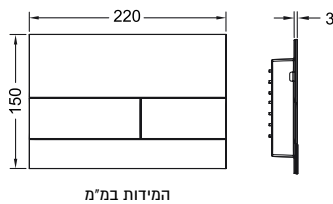

חדש! לחצני הפעלה SQUARE למיכלי הדחה סמויים DIVA | לחצני יוקרה ממתכת

לחצן SQUARE נירוסטה מוברש

מחיר ליחידה	תיאור מוצר	מק"ט
1,725.00	לחצן SQUARE נירוסטה מוברש	50540720

- הלחצן בולט 3 מ"מ בלבד מהקיר.
- הלחצן עבר טיפול Anti-Fingerprint למניעת סימני אצבעות על פניו.

לחצן SQUARE ניקל

מחיר ליחידה	תיאור מוצר	מק"ט
1,879.00	לחצן SQUARE ניקל	50540721

- הלחצן בולט 3 מ"מ בלבד מהקיר.
- הלחצן עבר טיפול Anti-Fingerprint למניעת סימני אצבעות על פניו.

לחצן SQUARE לבן מאט

מחיר ליחידה	תיאור מוצר	מק"ט
1,879.00	לחצן SQUARE לבן מאט	50540722

- הלחצן בולט 3 מ"מ בלבד מהקיר.
- הלחצן עבר טיפול Anti-Fingerprint למניעת סימני אצבעות על פניו.

לחצן SQUARE שחור מאט

מחיר ליחידה	תיאור מוצר	מק"ט
1,879.00	לחצן SQUARE שחור מאט	50540723

- הלחצן בולט 3 מ"מ בלבד מהקיר.
- הלחצן עבר טיפול Anti-Fingerprint למניעת סימני אצבעות על פניו.