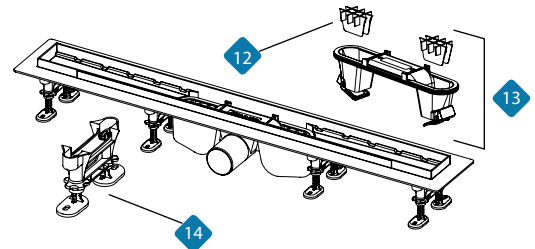

חלפים לתעלה נמוכה APZ8, APZ9, APZ10

חלפים לתעלה APZ12

תעלות ניקוז בחיבור ישיר למחסומי רצפה

מחיר ליחידה	תיאור מוצר	אורך נטו L	מק"ט	מוצר
418.00	תעלה מתלבשת 300 מ"מ ללא כיסוי	300	51220300	
491.00	תעלה מתלבשת 600 מ"מ ללא כיסוי	600	51220600	
515.00	תעלה מתלבשת 700 מ"מ ללא כיסוי	700	51220700	
528.00	תעלה מתלבשת 800 מ"מ ללא כיסוי	800	51220800	
536.00	תעלה מתלבשת 900 מ"מ ללא כיסוי	900	51220900	
561.00	תעלה מתלבשת 1000 מ"מ ללא כיסוי	1000	51221000	