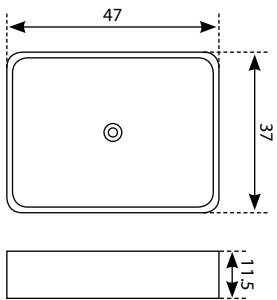

כיור רחצה ריבועי מונח YARDEN

מחיר ליחידה	תיאור מוצר	מק"ט
1,063.00	כיור רחצה ריבועי מונח YARDEN לבן מאט	51202633
1,096.00	כיור רחצה ריבועי מונח YARDEN שחור מאט	51202634

הברז להמחשה בלבד ולא כלול במחיר.
עד גמר המלאי

כיור רחצה מלבני מונח OTTAWA

מחיר ליחידה	תיאור מוצר	מק"ט
1,159.00	כיור רחצה מלבני מונח OTTAWA לבן מאט	51202637
1,195.00	כיור רחצה מלבני מונח OTTAWA שחור מאט	51202638

הברז להמחשה בלבד ולא כלול במחיר.
עד גמר המלאי