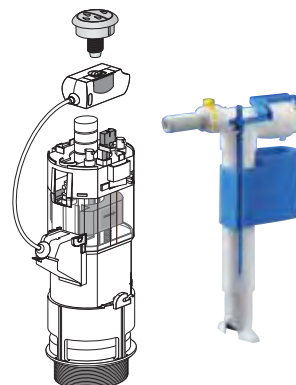

מנגנונים אוניברסלים למיכלי ההדחה מחרס

ערכת מנגנון אוניברסלי מופעלת כבל - ab.sanitair

מחיר ליחידה	תיאור מוצר	מק"ט
216.00	ערכת מנגנון כבל INEO ab.sanitair ומצוף צידי 3/8" + 1/2" אריזה בקרטון	33005460
206.70	ערכת מנגנון כבל INEO ab.sanitair ומצוף צידי 3/8" + 1/2" אריזה בשקית פלסטיק	33005450-01
155.00	ערכת מנגנון כבל INEO ab.sanitair ללא מצוף	33005452