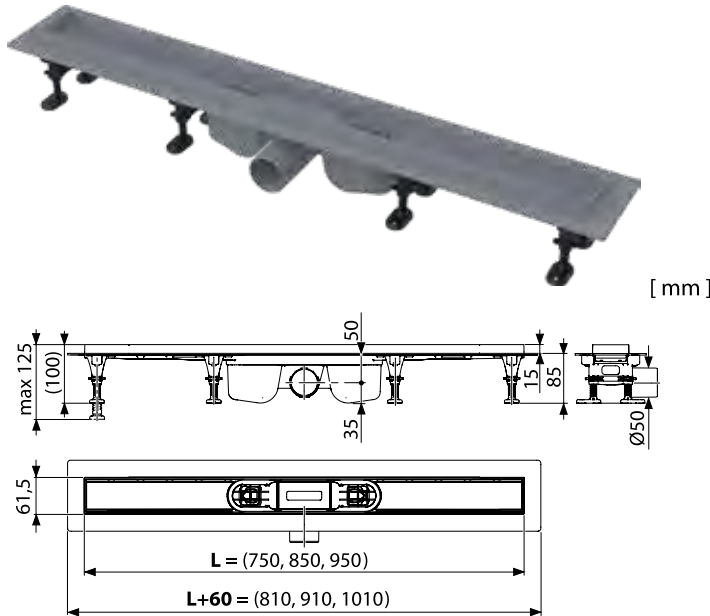

ShowerLine פסי ניקוז מפלסטיק לתעלה APZ12

פתח הניקוז המוכר שודרג לפס ניקוז, המאפשר ליהנות מרצפת רחצה אסתטית הבנויה כיחידה הרמונית אחת, ומאיכות ניקוז מעולה שהופכת את הרחצה לחוויה. היחידה פשוטה להתקנה ובנויה עם חסם מים שאינו מאפשר מעבר ריחות מצנרת הביוב ובנויה כך שניתן לנקות אותה בקלות. תעלות מקלחת עם אריחי הרצפה כמעט ואינן נראות ומשתלבות בצורה הרמונית. הרצפה ויחידת הניקוז הופכים לרצף עיצובי אחד והמים הניגרים זורמים בחופשיות לחריצים המיועדים לכך.

פוליפרופילן איכותי
גובה התקנה כללי: 100-125 מ"מ
רוחב תעלת הניקוז: 60 מ"מ
גובה מקסימלי של האריח: 12 מ"מ
קוטר יציאה: 50 מ"מ
ספיקה: 60 ליטר לדקה
שיפוע רצפה מינימלי: 2%
כושר נשיאה: 300 ק"ג

פרטים טכניים
חומר התעלה:
גובה התקנה כללי:
רוחב תעלת הניקוז:
גובה מקסימלי של האריח:
קוטר יציאה:
ספיקה:
שיפוע רצפה מינימלי:
כושר נשיאה:

* את התעלה APZ12 ניתן לכסות גם עם הכיסויים: Line, Pure, Bubble, cure, hope, Dream

APZ 12

מחיר ליחידה	תיאור מוצר	אורך נטו L	מק"ט	מוצר
975.00	תעלה APZ12 ותושבת לאריחים TILE אורך 750	750	51110183KIT	תושבת לאריחים TILE
1,050.00	תעלה APZ12 ותושבת לאריחים TILE אורך 850	850	51110184KIT	
1,100.00	תעלה APZ12 ותושבת לאריחים TILE אורך 950	950	51110185KIT	

מחיר ליחידה	תיאור מוצר	אורך נטו L	מק"ט	מוצר
1,158.00	תעלה APZ12 וכיסוי נירוסטה מאט SOLID אורך 750	750	51110083KIT	כיסוי נירוסטה מאט SOLID
1,295.00	תעלה APZ12 וכיסוי נירוסטה מאט SOLID אורך 850	850	51110084KIT	
1,315.00	תעלה APZ12 וכיסוי נירוסטה מאט SOLID אורך 950	950	51110085KIT