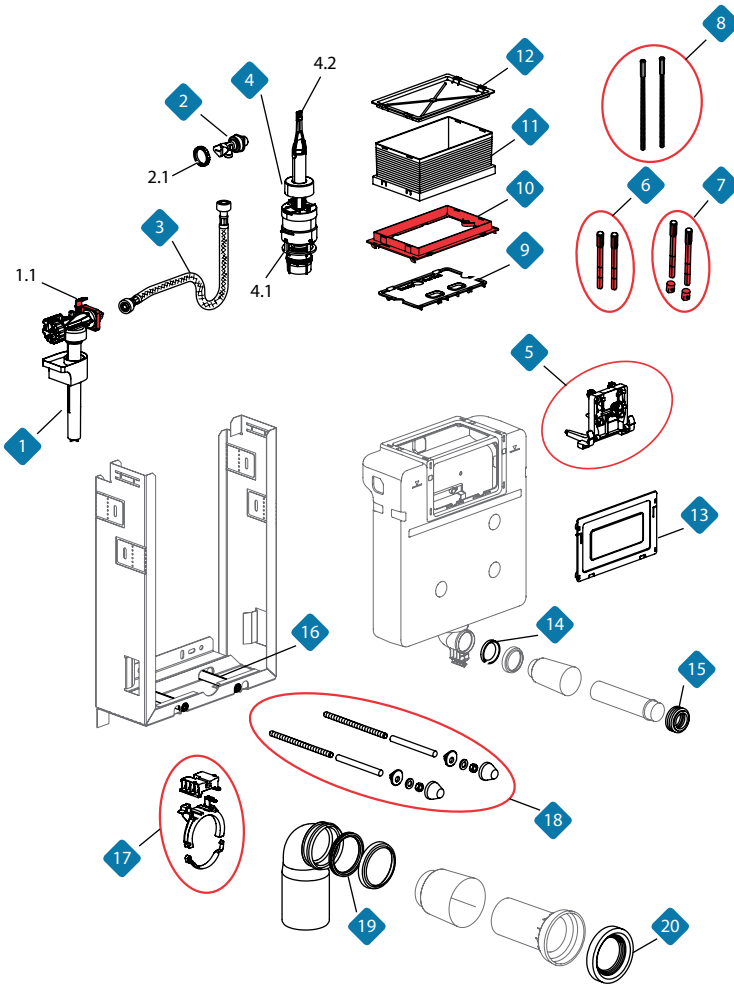

מיכל סמוי נמוך ALCA - דגם AM

מחיר	תיאור מוצר	מק"ט	
64.15	מצוף למיכל ALCA	50300145	1
7.40	מחזיק מצוף למיכל רגיל	50300122	1.1
226.00	חיבור פליז + ברז כניסה	50300092	2
9.77	אום פלסטי לחיבור פליז	50300094	2.1
78.20	צינור גמיש למיכלי AM	50300147	3
106.00	מנגנון עם תושבת למיכל נמוך ALCA	50300170	4
10.10	אטם ראשי למנגנון	50300096	4.1
9.77	ראש מנגנון	50300097	4.2
79.00	מערכת מנופים למיכלים נמוכים	50300171	5
10.10	זוג ברגי הפעלה	50300101	6
23.90	זוג ברגי הפעלה עם אומים	50300153	7
27.83	זוג ברגי הפעלה ארוכים	50300121	8
19.87	כיסוי פתח לחצן פנימי	50300104	9
23.90	מסגרת לשרווול פתח לחצן למיכלי AM	50300150	10
39.73	שרווול פלסטי פתח לחצן	50300105	11
24.58	כיסוי פתח לחצן חיצוני	50300106	12
31.00	כיסוי קדמי לפתח לחצן למיכלים נמוכים	50300172	13
15.82	אטם צינור יציאה	50300107	14
13.79	אטם כניסת מים לאסלה	50417017	15
44.78	שרווול הברגה M12	50300109	16
79.50	תפס זזית יציאה	50300152	17
66.15	ברגי חיבור אסלה + אומים	50820217	18
28.22	אטם לזזית יציאה ALCA	50300116	19
31.13	אטם יציאה מאסלה 125	50386001	20