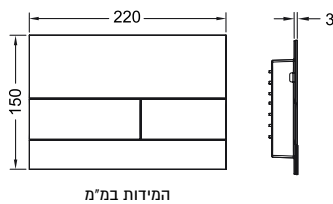

חדש! לחצני הפעלה SQUARE למיכלי הדחה סמויים DIVA | לחצני יוקרה ממתכת

לחצן SQUARE נירוסטה מוברש

מחיר ליחידה	תיאור מוצר	מק"ט
1,725.00	לחצן SQUARE נירוסטה מוברש	50540720

- הלחצן בולט 3 מ"מ בלבד מהקיר.
- הלחצן עבר טיפול Anti-Fingerprint למניעת סימני אצבעות על פניו.

לחצן SQUARE ניקל

מחיר ליחידה	תיאור מוצר	מק"ט
1,879.00	לחצן SQUARE ניקל	50540721

- הלחצן בולט 3 מ"מ בלבד מהקיר.
- הלחצן עבר טיפול Anti-Fingerprint למניעת סימני אצבעות על פניו.

לחצן SQUARE לבן מאט

מחיר ליחידה	תיאור מוצר	מק"ט
1,879.00	לחצן SQUARE לבן מאט	50540722

- הלחצן בולט 3 מ"מ בלבד מהקיר.
- הלחצן עבר טיפול Anti-Fingerprint למניעת סימני אצבעות על פניו.

לחצן SQUARE שחור מאט

מחיר ליחידה	תיאור מוצר	מק"ט
1,879.00	לחצן SQUARE שחור מאט	50540723

- הלחצן בולט 3 מ"מ בלבד מהקיר.
- הלחצן עבר טיפול Anti-Fingerprint למניעת סימני אצבעות על פניו.