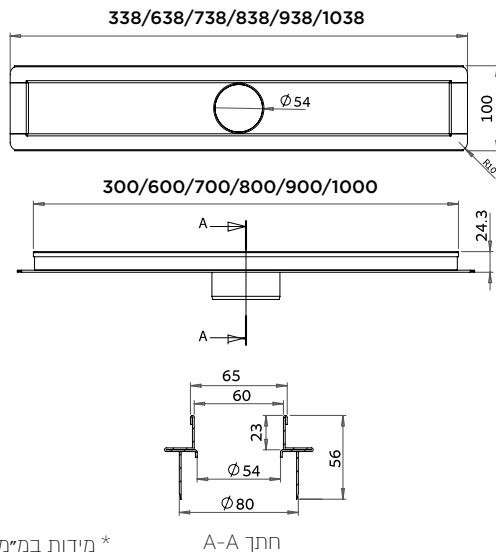

תעלות ניקוז בחיבור ישיר למחסומי רצפה

תעלת הניקוז מתאימה למאספי רצפה עם מחסום ריח בקוטר 100 מ"מ. התעלה מתאימה לשלושה סוגי כיסויים: כיסוי דקורטיבי, כיסוי באריחים וכיסוי נירוסטה מלא. התעלה והכיסויים מיוצרים מנירוסטה ST 304.

* מומלץ להתקין את תעלת הניקוז על מאסף רצפה מדגם קומקום.

* מידות במ"מ

חתך A-A