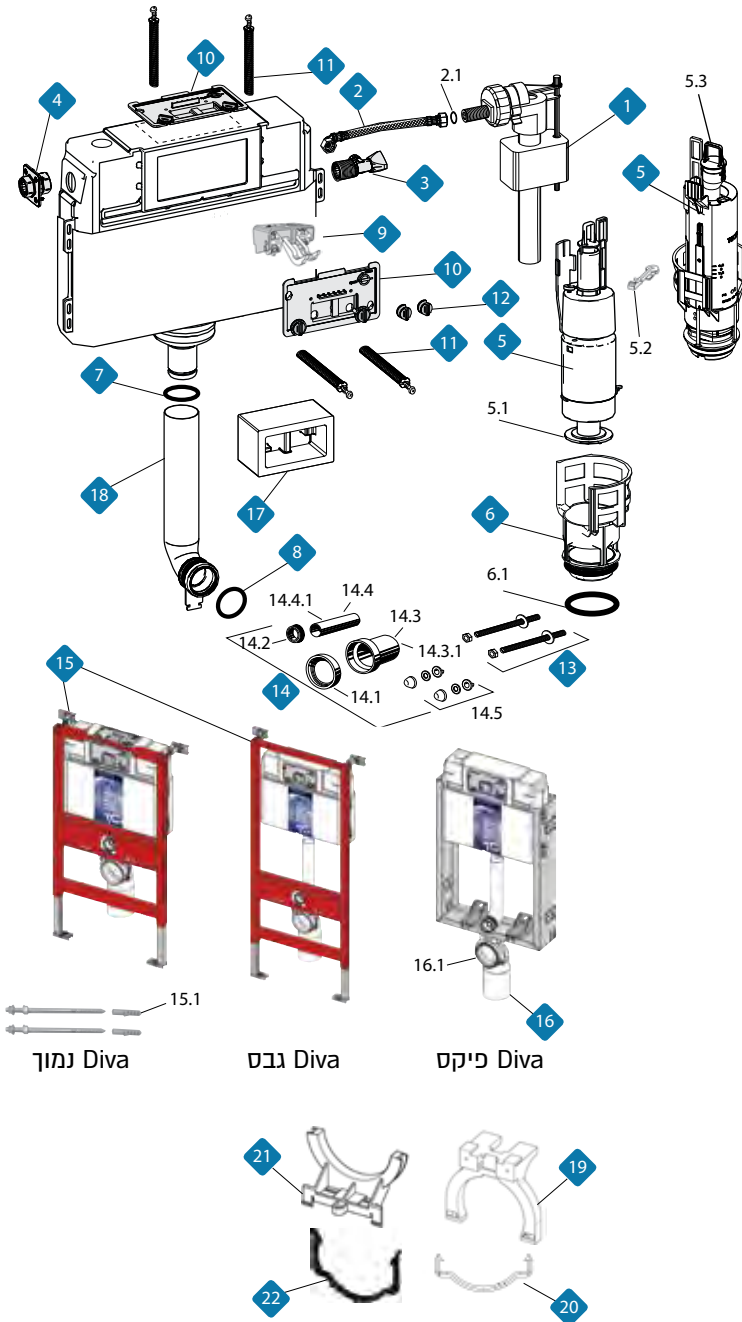

עד גמר המלאי

לחצני הפעלה פרימיום

מחיר ליחידה	תיאור מוצר	מק"ט
371.00	לחצן פרימיום - פרגמון	50837894

עד גמר המלאי

מיכל סמוי Diva

מחיר	תיאור מוצר	מק"ט	
*	שסתום מצוף 3/8	33005436	1
74.75	שסתום מצוף 3/8 ראש קצר	33005435	1.1
81.88	צינור גמיש עם ברך - Diva	50520126	2
6.68	או-רינג לצינור גמיש	50520025	2.1
84.95	ברז כניסה	50820157	3
143.28	חיבור פליז Diva	50520012	4
457.25	מנגנון Diva + תושבת ומנופים	50520001	5
17.06	אטם ראשי למנגנון	50417002	5.1
123.70	סגר בקרת מנגנון	50520004	5.2
31.61	גשר ראש מנגנון למנגנון Diva	50520222	5.3
230.28	תושבת מנגנון + אטם	50520002	6
37.59	אטם לתושבת מנגנון	50417008	6.1
24.50	אטם יציאה ממיכל	50520014	7
39.08	אטם יציאת מים ממיכל	50417010	8
124.45	מערכת מנופי הפעלה	50520016	9
161.00	כיסוי פתח + ברגי ריתום	50520017	10
51.41	מוטות נושאים לבסיס לחצן	50520019	11
18.23	סט ברגים למכסה	50520018	12
66.15	ברגי חיבור אסלה + אומים	50820217	13
95.00	סט ניפלים 45+90	50458599	14
26.11	אטם יציאה מאסלה	50459999	14.1
13.79	אטם כניסת מים לאסלה	50417017	14.2
75.00	ניפל ביוב 90 + אטם PP	50459705	14.3
121.00	ניפל ביוב 90 ארון PE	50366132	14.3.1
13.71	ניפל מים 45 PP	50417016	14.4
40.49	ניפל 45 ארון PE	50803203	14.4.1
29.19	סט דיסקיות וכובעים לאסלה	50805421	14.5
232.06	סט חיבור קיר ל-Diva גבס נמוך	50580000	15
102.34	סט ברגי חיבור חדש ל-Diva גבס	50520239	15.1
189.65	זוית יציאה 90/110	50364052	16
26.37	אטם 90	50391013	16.1
177.58	זוית יציאה 90/90 + אטם	50364053	16.2
118.79	מעבר 90/110 + אטם	50364054	16.3
64.04	קלקר לפתח לחצן	50520027	17
140.24	צינור ירידה ממיכל Diva + אטם	50520011	18
37.00	מחזיק זוית יציאה למיכל פיקס	50520048	19
34.00	חישוק למחזיק זוית למיכלי פיקס	50520049	20
37.00	מחזיק זוית יציאה למיכלי גבס	50520041	21
34.00	חישוק למחזיק זוית למיכלי גבס	50520042	22