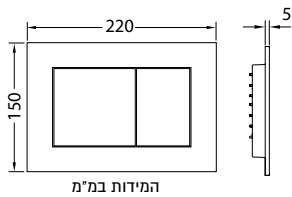

לחצני הפעלה למיכלי הדחה סמויים DIVA

לחצני הפעלה NOW