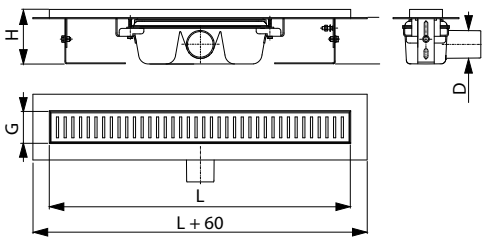

כיסויי נירוסטה מעוצבים ותעלה APZ1

יחידת ניקוז APZ1

נירוסטה AISI 304	חומר התעלה
100-158 מ"מ	גובה התקנה כללי (H)
60 מ"מ	רוחב תעלת הניקוז (G)
12 מ"מ	גובה מקסימלי של האריח
50 מ"מ	קוטר יציאה (D)
60 ליטר לדקה	ספיקה
2%	שיפוע רצפה מינימלי