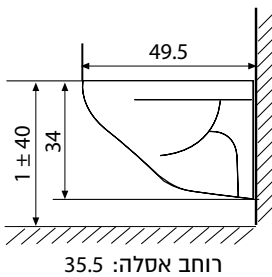

אסלה תלויה קצרה תוצרת CREAVIT