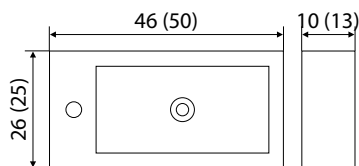

כיור רחצה ATITLAN

מחיר ליחידה	תיאור מוצר	מק"ט
433.00	כיור רחצה מלבני תלוי/מונח ATITLAN	51202513

הברז להמחשה בלבד ולא כלול במחיר.
עד גמר המלאי

GARDA כיור רחצה

המידות בסוגריים לברז משמאל

מחיר ליחידה	תיאור מוצר	מק"ט
433.00	GARDA כיור רחצה מלבני תלוי/מנח חור לברז מימין	51202516-R
533.00	GARDA כיור רחצה מלבני תלוי/מנח חור לברז משמאל עד גמר המלאי	51202516-L