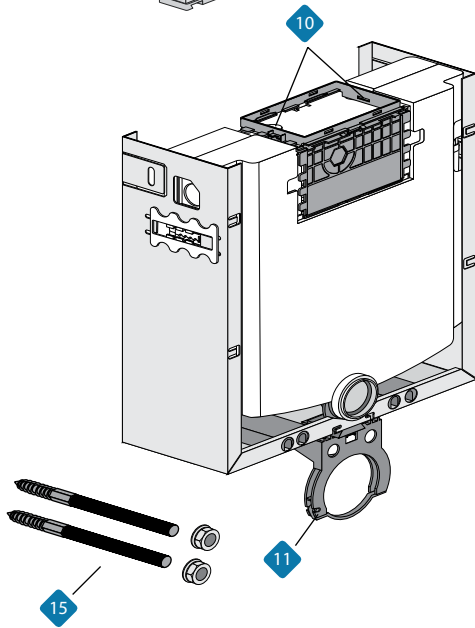

מיכל סמוי סני 200 פלוס נמוך

החל מאוגוסט 2019

מחיר	תיאור מוצר	מק"ט	
*	שסתום מצוף 3/8	33005436	1
241.00	חיבור מים לסני 200 פלוס נמוך	50617244	2
81.88	צינור גמיש אורך 280 מ"מ, אטמי אורינג	50617204-01	3
49.00	מחזיק מצוף לסני 200 פלוס נמוך	50617245	4
81.00	נועל מנגנון סני 200 פלוס	50617238	5
81.00	מחזיק מנגנון סני 200 פלוס	50617237	6
155.00	מנגנון סני 200 פלוס ללא תושבת	50617234	7
17.06	אטם ראשי למנגנון	50417002	7.1
115.00	תושבת למנגנון סני 200 פלוס	50617235	8
37.59	או רינג תושבת מנגנון-סני	50417008	8.1
145.44	שרוויל לפתח לחצן סני 200	50617206	9
69.00	תושבת למוט לחצן סני 200 פלוס נמוך- זוג	50617246	10
77.18	מחזיק זזית יציאה	50617212	11
177.58	זזית יציאה 90/90 מ"מ	50364053	12
118.79	מעבר 90/110 מ"מ	50364054	13
241.00	מחברי קיר לסני 200 פלוס גבס	50617239	14
59.00	ברגי חיבור תחתונים למיכל סני 200 פלוס נמוך פיקס	50617247	15

* ראה עמוד 101