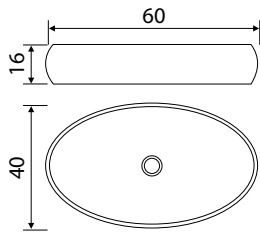

מחיר ליחידה	תיאור מוצר	מק"ט
533.00	כיור רחצה אליפטי מונח VOSTOK	51202557

WB605

כיור רחצה TOVA

מחיר ליחידה	תיאור מוצר	מק"ט
533.00	כיור רחצה אובלי מונח TOVA	51202563

WB606

DANUBE כיור רחצה

מחיר ליחידה	תיאור מוצר	מק"ט
433.00	כיור רחצה מונח DANUBE	51202578