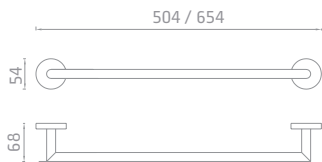

גימור: כרום

₪ 299

**חדש!** Contour **801900**

מתלה מגבות כפול  
654 מ"מ

גימור: כרום | מיוחד

₪ 806    ₪ 485

מוצרים לאמבט

Contour **801687**