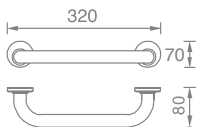

מוצרים לאמבט