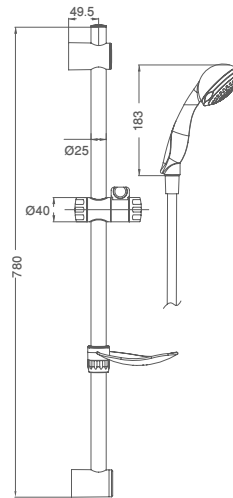

**חדש!** 801822

**ברז מילוי אמבטיה מהרצפה**  
 מוט, ברז מילוי עם ידית סטיק,  
 200x200 מ"מ, מזלף מלבני חד מצבי  
 עם קצה מעוגל-פטמות סיליקון לניקוי  
 אבנית, צינור 1.5 מ'

גימור: כרום  
 ₪ 2,689

Nofar **801490**

**נופר - ערכה למקלחת**  
 מוט 780 מ"מ, מזלף 90  
 2 מצביי זרימה - פטמות סיליקון  
 לניקוי אבנית, על מאחז מתכוונן,  
 צינור וסבוכיה.

מאחז עליון נייד לצורך התאמה  
 לחורים בקיר

גימור: כרום  
 282

אביזרי רחצה