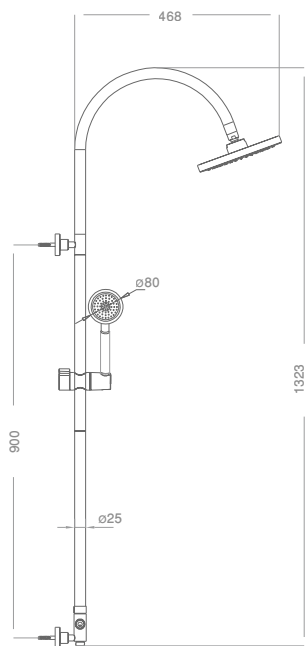

גימור כרום **1,282 ₪**

Clear **801806**

**קליר - ערכת מקלחת משולבת**  
 ראש מקלחת עגול 199 מ"מ, בקצה זרוע מתכווננת על ציר עולה-יורד ומסתובב 120°, מזלף כרום 100 מ"מ כרום שלושה מצבי זרימה, על מאחז מתכוונן, (פטמות סיליקון לניקוי אבנית), בורר מצבים, סבוכיה ושני צינורות: צינור 1.5 מ' + צינור 90 ס"מ