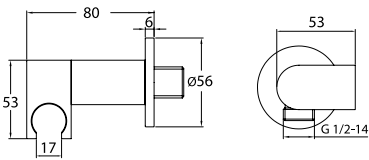

אביזרי רחצה

נקודות מים עם מתלה (מפליז) Water Outlets

801296

נקודת מים עגולה עם מתלה קבוע

גימור: כרום | מיוחד

111 ₪ 222 ₪

ניתן להשיג האביזרים בשלל גימורים:

לפרטים ראה עמ' 9

נקודות מים עם מתלה ובורר (מפליז)

801838

נקודת מים עם מתלה ובורר מצבים לפתיחה וסגירה

גימור: כרום

190 ₪

801839

נקודת מים עם מתלה וברז ניתוק

גימור: כרום

153 ₪