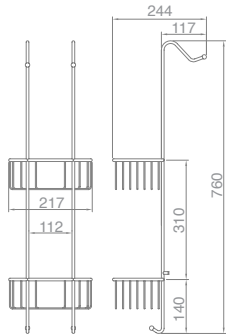

שנות אחריות
10
שנות אחריות

מתקני רשת משולבים למקלחון