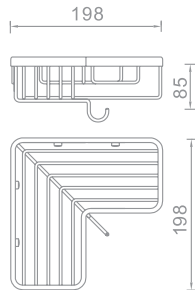

801702

סל רשת פינתי
198X198X59 מ"מ

גימור: כרום | מיוחד
₪ 418   ₪ 209

801648

סל רשת פינתי
עם וו תליה
198X198X85 מ"מ

גימור: כרום | מיוחד
₪ 444   ₪ 222