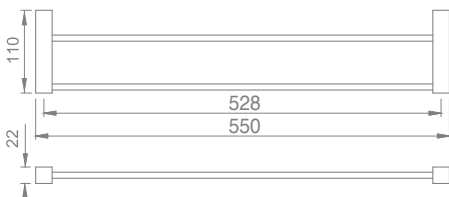

גימור: כרום | מיוחד

₪ 458    ₪ 229

Art 801475

מתקן תלוי  
כוס זכוכית שקופה  
למברשת שיניים

גימור: כרום | מיוחד

₪ 345    ₪ 172

שנות אחריות  
**10**  
 שנות אחריות

801481 | אביזרי רחצה - סדרת ארט Art