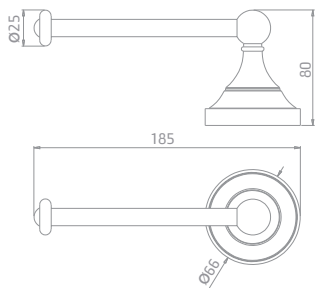

גימור: כרום

134 ₪

Porcelain **801864**

מחזיק פתוח לנייר טואלט  
עם סטופר  
בשילוב פורצלן לבן

גימור: כרום

155 ₪

Porcelain **801868**

מתקן מברשת  
אסלה תלוי  
בשילוב פורצלן לבן