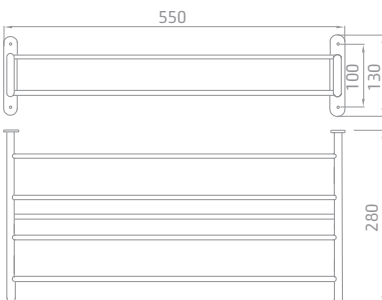

שנות אחריות
10
שנות אחריות