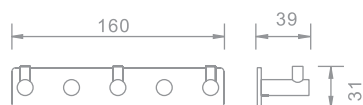

Towel Hangers - קולבים