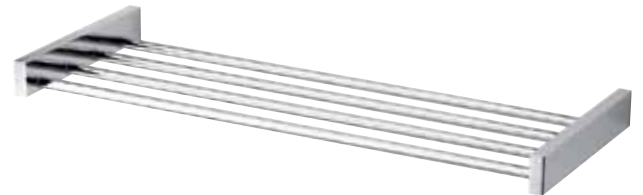

Metro **801884**

מוט ל-4 מגבות 584 מ"מ

גימור: כרום | מיוחד

₪ 1,253   ₪ 931