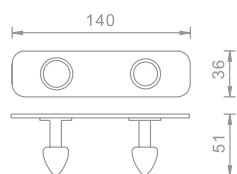

Towel Hangers - קולבים

801633

קולב מגבות 3 ווים
מ"מ 160X31X39

גימור: כרום | מיוחד

₪ 310   ₪ 155

801634

קולב מגבות 5 ווים
מ"מ 300X31X39

גימור: כרום | מיוחד

₪ 451   ₪ 231

801629

קולב מגבות 2 ווים
מ"מ 140X36X51

גימור: כרום | מיוחד

₪ 295   ₪ 147

801630

קולב מגבות 4 ווים
מ"מ 240X36X51

גימור: כרום | מיוחד

₪ 526   ₪ 263

ניתן להשיג האביזרים בשלל גימורים:

לפרטים ראה עמ' 9