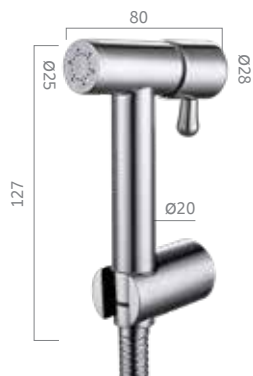

801726

ערכת מיתז כרום מפליז
מיתז, צינור גמיש
120 ס"מ ומתלה

גימור כרום
₪ **204**