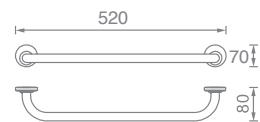

801601

ידית אחיזה 250 מ"מ

גימור: כרום | מיוחד
₪ 473   ₪ 237