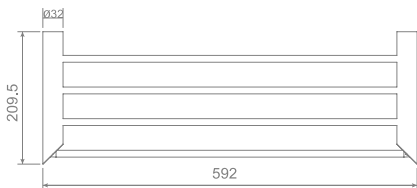

גימור: כרום | מיוחד
₪ 838   ₪ 517

Neptune **801784**
מוט ל-4 מגבות 592 מ"מ