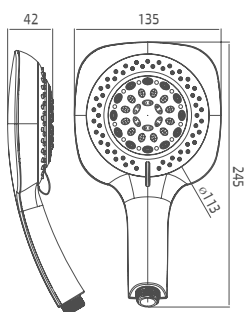

Peleg **801437**

מזלף פלג 120
מצב זרימה אחד,

כרום בשילוב ירוק

כרום וירוק

₪ **114**

Peleg **801442**

מזלף פלג 120
מצב זרימה אחד,

כרום בשילוב אפור

כרום ואפור

₪ **114**

רשות המים

Solo **801400**

מזלף מקלחת סולו 140
6 מצבי זרימה

כרום בשילוב לבן

כרום ולבן

₪ **140**