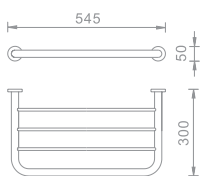

801638

מדף מגבות ומתלה
545X122X300
מ"מ

גימור: כרום

₪ **749**