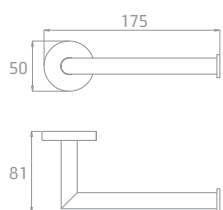

Contour **801685**

מחזיק פתוח לנייר טואלט

גימור: כרום | מייוחד

₪ 336   ₪ 168