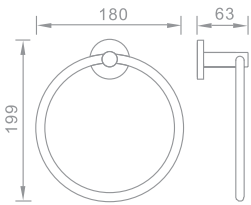

מדף מגבות  
**545X50X300**  
מ"מ

גימור: כרום

₪ **641**

**801676**

מתלה מגבות כפול  
**502X52X101**  
מ"מ

גימור: כרום

₪ **317**

Towel Hangers - מתלי מגבת