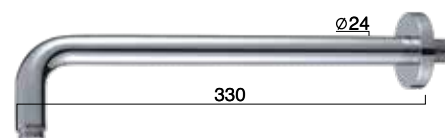

ניתן להשיג האביזרים בשלל גימורים:

לפרטים ראה עמ' 9