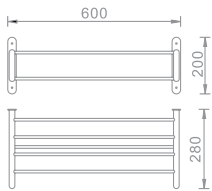

ניתן להשיג האביזרים בשלל גימורים:

לפרטים ראה עמ' 9

מדפים ומתלי מגבת - Towel Hangers

**801640**

מדף מגבות ומתלה  
**653X213X247**  
מ"מ מיועד לקיר גבס

גימור: כרום

₪ **915**

**801639**