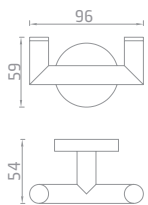

Contour **801689**

קולב מגבות וו בודד

גימור: כרום | מייוחד

₪ 210   ₪ 105