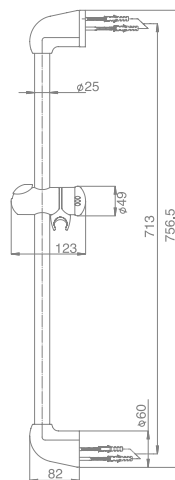

**ערכה למקלחת הילה**  
**יצרן BOSSINI איטליה**  
 מוט, מזלף 3 מצבים, צינור וסבוכיה

גימור: כרום  
 ₪ **1,085**

**Ofek 801462**

**ערכה למקלחת אופק**  
**יצרן BOSSINI איטליה**  
 מוט, מזלף 3 מצבים, צינור וסבוכיה