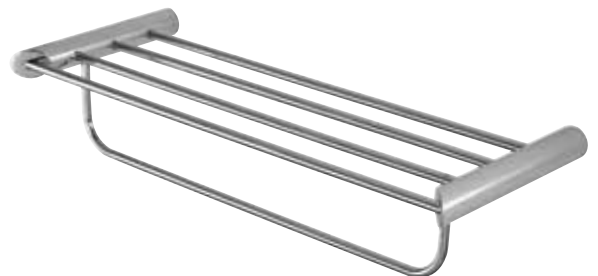

גימור: כרום | מיוחד
₪ 1,332   ₪ 1,010

Neptune **801783**
מדף זכוכית 500 מ"מ