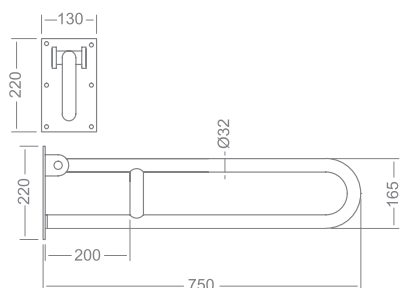

אביזרי נגישות - ידיות אחיזה נירוסטה Stainless Steel Grab Bars