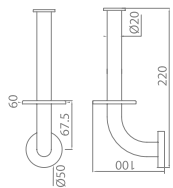

801658

מתקן לנייר טואלט זרבי

גימור: כרום | מיוחד
₪ 362   ₪ 181