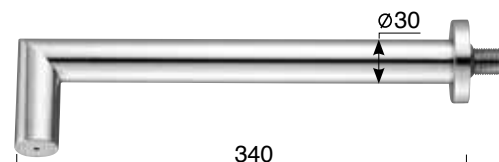

גימור: כרום | מיוחד

₪ 610   ₪ 305