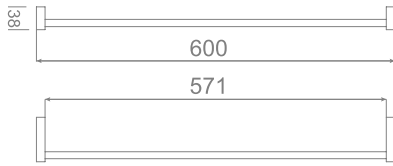

₪ 739    ₪ 418

מוצרים לאמנט

ניתן להשיג האביזרים בשלל גימורים:

לפרטים ראה עמ' 9

אביזרי רחצה - סדרת מטו Metro | 801878

אביזרי רחצה - סדרת מטרו

Metro **801880**

מוט למגבת 600 מ"מ