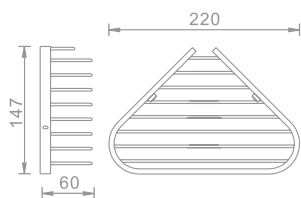

סל רשת פינתי  
198X198X59 מ"מ

גימור: כרום | מיוחד  
₪ 418    ₪ 209

**801648**

סל רשת פינתי  
עם וו תליה  
198X198X85 מ"מ

גימור: כרום | מיוחד  
₪ 444    ₪ 222

**801649**

סל רשת משולש פינתי  
220X147X60 מ"מ

גימור: כרום | מיוחד  
₪ 318    ₪ 159