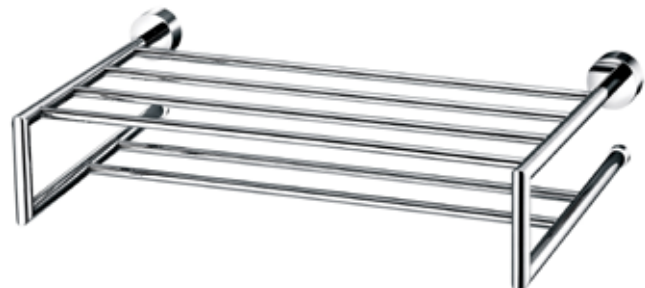

Contour **801688**

מתלה מגבות
550 מ"מ

גימור: כרום | מיוחד

₪ 1,174   ₪ 853