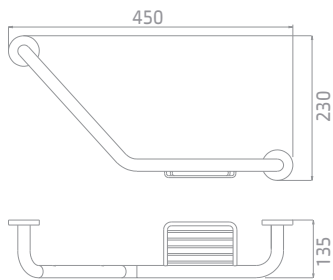

## ידיות אחיזה - סדרת קונטור Contour

Contour **801848**

ידית אחיזה זוויתית עם סבונה 450x230x135 מ"מ

גימור: כרום | מיוחד  
₪ 983 ₪ 661

Contour **801847**

ידית אחיזה ישרה 300 מ"מ

גימור: כרום | מיוחד  
₪ 717 ₪ 396