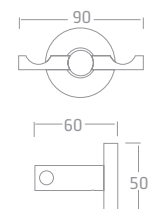

Contour **801722**

קולב מגבות וו כפול

גימור: כרום | מייוחד

₪ 307   ₪ 153