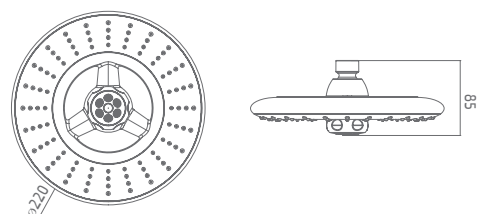

כרום

₪ **105**

Harmony **801798**

ראש מקלחת הרמוניה  
**Ø120 מ"מ**  
 מצב זרימה אחד

כרום בשילוב לבן

₪ **115**

אביזרי רחצה

Peleg **801506**