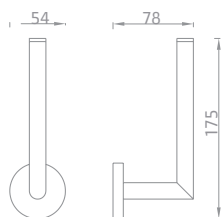

אביזרי רחצה - סדרת קונטור Contour

Contour **801686**

מחזיק נייר טואלט
חרבי

גימור: כרום | מייוחד

₪ 269   ₪ 134