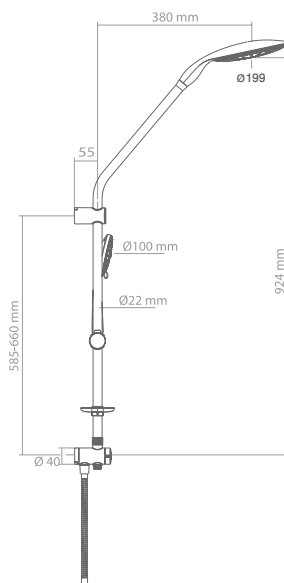

חדש! Euphoria **801755**

אופוריה - ערכת מקלחת משולבת
מוט, ראש מקלחת עגול 200 מ"מ, בקצה זרוע מסתובבת, מזלף כרום 5 מצבי זרימה - פטמות סיליקון לניקוי אבנית, על מאחז מתכוונן, בורר מצבים, צינור 1.5 מ' + צינור 90 ס"מ

גימור כרום **1,282 ₪**

Clear **801806**

קליר - ערכת מקלחת משולבת
ראש מקלחת עגול 199 מ"מ, בקצה זרוע מתכווננת על ציר עולה-יורד ומסתובב 120°, מזלף כרום 100 מ"מ כרום שלושה מצבי זרימה, על מאחז מתכוונן, (פטמות סיליקון לניקוי אבנית), בורר מצבים, סבוכיה ושני צינורות: צינור 1.5 מ' + צינור 90 ס"מ

גימור כרום **850 ₪**