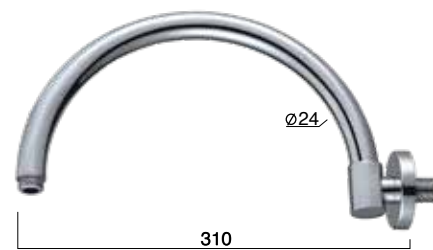

Shower Head Arms **זרועות פליז מהקיר לראש מקלחת**

801591

זרוע קשת מהקיר, מפליז
Ø24x310 מ"מ

גימור: כרום | מיוחד

₪ 197   ₪ 394

801594

זרוע גלית מהקיר, מפליז
Ø30x330 מ"מ

גימור: כרום | מיוחד

₪ 212   ₪ 423