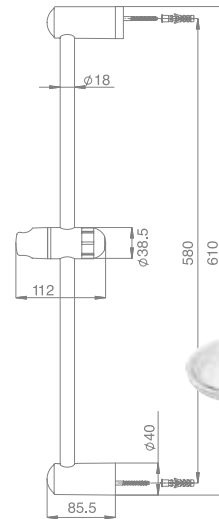

מוט עם מאחז למזלף

גימור: כרום  
₪ **127**

Dor **801464**

מוט דור, יצרן BOSSINI איטליה  
מוט, מאחז למזלף וסבוכיה

גימור: כרום  
₪ **286**

אביזרי רחצה

מאחזים וסבוכיות למוטות Slide Bars Parts

**86080**