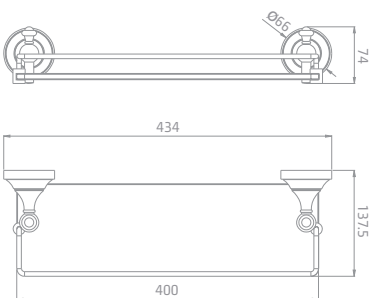

מדף זכוכית
634 מ"מ
בשילוב פורצלן לבן

גימור: כרום
₪ **375**