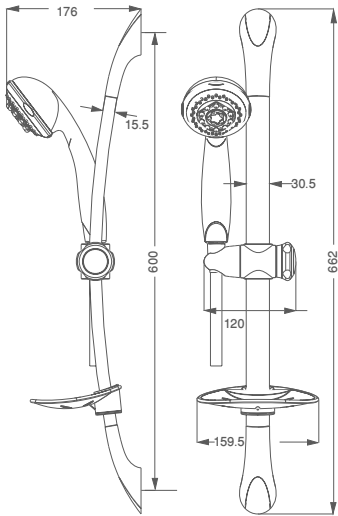

מאחז עליון נייד לצורך התאמה  
 לחורים בקיר

גימור שחור-מט 402

אביזרי רחצה

תחילת  
 שיווק  
 יולי 2020

Yahav 801820F15S

**יהב - ערכה למקלחת**  
 מוט 708 מ"מ, מזלף מפל  
 80x115 מ"מ, 3 מצבי זרימה,  
 פטמות סיליקון לניקוי אבנית,  
 על מאחז מתכוונן  
 וצינור שרשורי 1.5 מ'  
 גימור זהב מוברש

זהב-מוברש F15S

621

כרום CH

394

שחור-מט OP

505

**חדש!** Yahav 8018200P

**יהב - ערכה למקלחת**  
 מוט 708 מ"מ, מזלף מפל  
 80x115 מ"מ, 3 מצבי זרימה,  
 פטמות סיליקון לניקוי אבנית,  
 על מאחז מתכוונן  
 וצינור פי-וי-סי 1.5 מ'  
 גימור שחור

Yahav 801820

**יהב - ערכה למקלחת**  
 מוט 708 מ"מ, מזלף מפל  
 80x115 מ"מ, 3 מצבי זרימה,  
 פטמות סיליקון לניקוי אבנית,  
 על מאחז מתכוונן  
 וצינור שרשורי 1.5 מ'  
 גימור כרום

Or **801456**

**ערכה למקלחת אור**  
מוט, מזלף 3 מצבים,  
צינור וסבוכיה