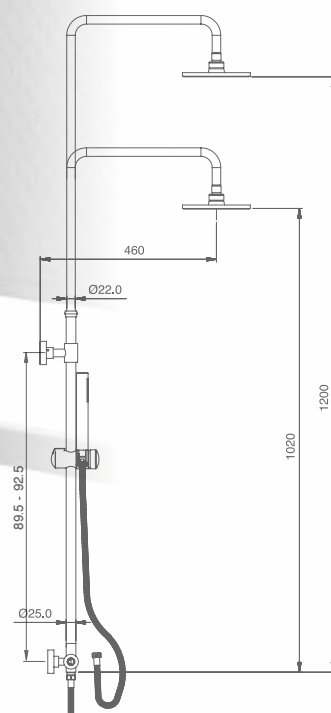

Shezaf **801759**

שיזף ערכה למקלחת

מוט, ראש מקלחת מרובע 200x200 מ"מ, מזלף מרובע חד מצבי-פטמות סיליקון לניקוי אבנית, צינור 1.5 מ' + צינור 90 ס"מ

גימור כרום

₪ **1,278**