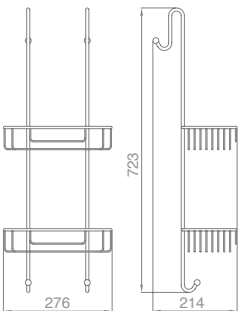

מוצרים לאמבט