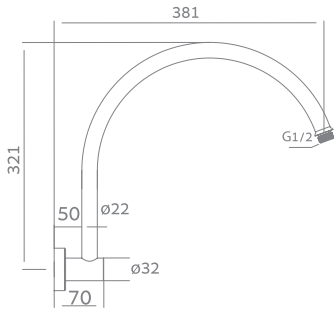

₪ 412    ₪ 206

ניתן להשיג האביזרים בשלל גימורים:

לפרטים ראה עמ' 9

Shower Head Arms **זרועות פליז מהקיר לראש מקלחת**

**חדש!** 801808

זרוע פליז מתכווננת  
מ"מ  $\text{14} \times \text{256}_{\text{max}}$

גימור: כרום  
₪ 168

**חדש!** 801523

זרוע קשת עגולה מהקיר, מפליז  
מ"מ  $\text{22} \times \text{381}$

גימור: כרום | מיוחד  
₪ 680 ₪ 359

**חדש!** 801522

זרוע קשת מרובעת מהקיר, מפליז  
מ"מ  $\text{25} \times \text{250} \times \text{315}$