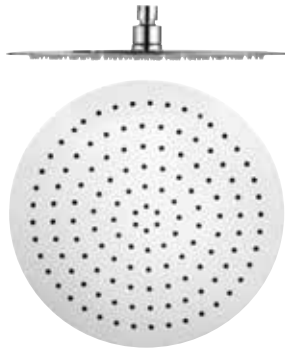

Duet **801500**

ראש מקלחת נירוסטה
200 מ"מ

פטמות סיליקון לניקוי אבנית

גימור כרום