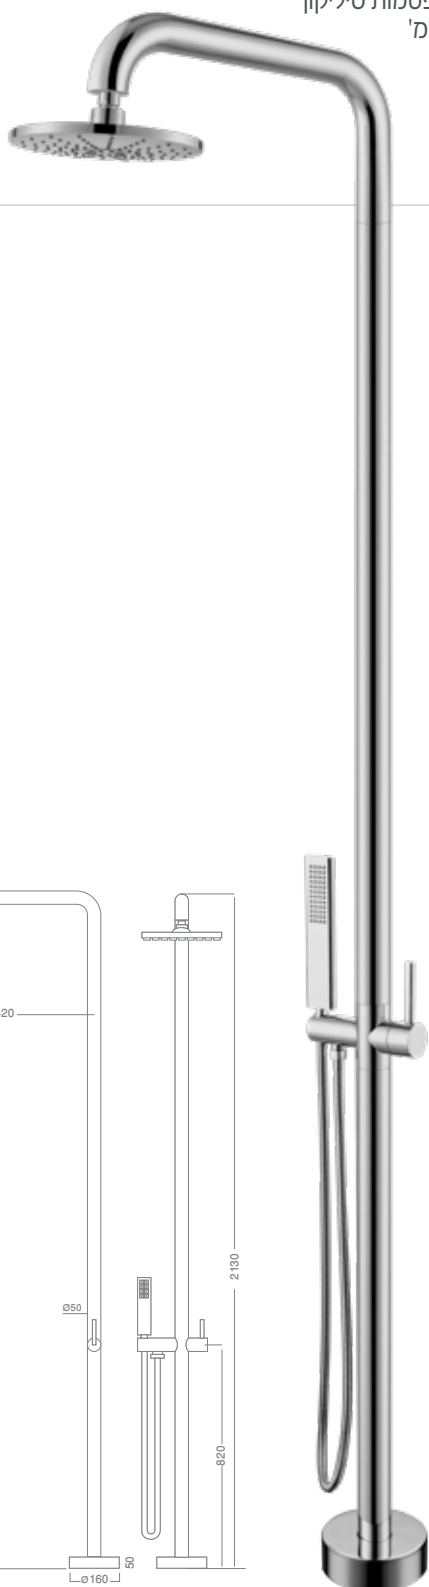

שחור-מט OP

₪ 2,148

תחילת שיווק 2020 יולי

**חדש!** Meron 801827OP

מירון ערכה שחורה למקלחת מוט, ראש מקלחת מרובע 220x220 מ"מ, מזלף ריבועי שחור, מצב זרימה אחד, פטמות סיליקון לניקוי אבנית, על מאחז מתכוונן, צינור פי-וי-סי שחור 150 ס"מ + צינור שחור 90 ס"מ

שחור-מט OP

₪ 2,148

אביזרי רחצה

**חדש!** 801810

**ברז מקלחת מהרצפה**  
 מוט, ראש מקלחת עגול,  $\varnothing 200$  מ"מ,  
 מזלף מלבני חד מצבי-פטמות סיליקון  
 לניקוי אבנית, צינור 1.5 מ'  
 + צינור 90 ס"מ

גימור: כרום  
 ₪ 4,037

**חדש!** 801822

**ברז מילוי אמבטיה מהרצפה**  
 מוט, ברז מילוי עם ידית סטיק,  
 200x200 מ"מ, מזלף מלבני חד מצבי  
 עם קצה מעוגל-פטמות סיליקון לניקוי  
 אבנית, צינור 1.5 מ'

גימור: כרום  
 ₪ 2,689

Nofar **801490**