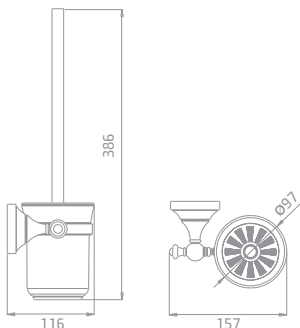

גימור: כרום

134 ₪

Porcelain **801864**

מחזיק פתוח לנייר טואלט  
עם סטופר  
בשילוב פורצלן לבן

גימור: כרום

155 ₪

Porcelain **801868**

מתקן מברשת  
אסלה תלוי  
בשילוב פורצלן לבן