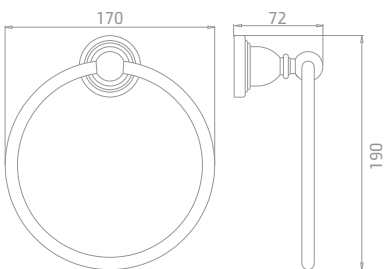

אביזרי רחצה - סדרת קלאסיק Classic

Classic **801850**

קולב מגבות וו בודד

גימור: כרום

₪ 152

Classic **801720**

קולב מגבות וו כפול

גימור: כרום

₪ 177

Classic **801719**

מחזיק פתוח לנייר טואלט

גימור: כרום

₪ 225

Classic **801851**

מתלה מגבות עגול
Ø 170 מ"מ

גימור: כרום

₪ 254

Classic **801718**

מדף זכוכית

גימור: כרום

₪ 568