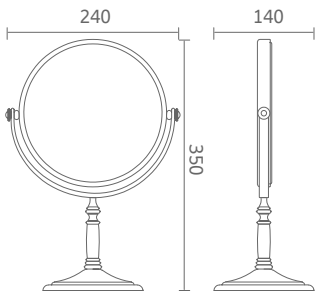

Adjustable Mirrors - **מראות מתכווננות**