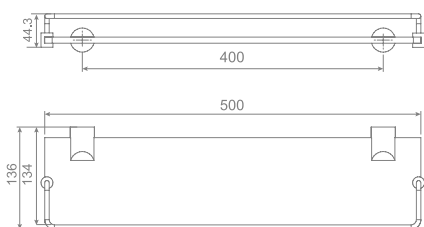

גימור: כרום | מיוחד
₪ 1,332   ₪ 1,010

Neptune **801783**
מדף זכוכית 500 מ"מ