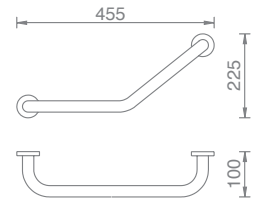

ידית אחיזה  
מנירוסטה

נירוסטה  
₪ **631**

מוצרים לאמנת

Grab Bars - **ידית אחיזה**

**801645**

ידית אחיזה זוויתית עם סבוןיה  
455x235x125 מ"מ

גימור: כרום | מיוחד  
₪ 750    ₪ 429

**801644**