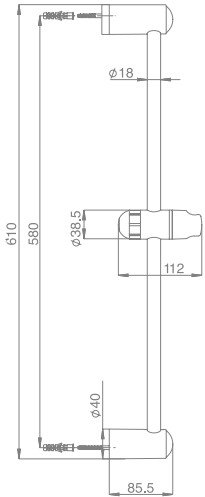

**מתאים  
לחורים  
קיימים בקיר**

מחירים מומלצים לצרכן ללא מע"מ | ט.ל.ח.

אביזרי רחצה

**Dor 801447**

**ערכה למקלחת דור**  
**יצרן BOSSINI איטליה**  
 מוט, מזלף 3 מצבים, צינור וסבוכיה

גימור: כרום  
 ₪ **574**