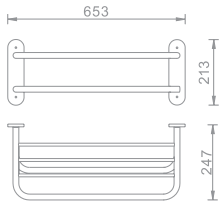

ניתן להשיג האביזרים בשלל גימורים:

לפרטים ראה עמ' 9

מדפים ומתלי מגבת - Towel Hangers

**801640**

מדף מגבות ומתלה  
**653X213X247**  
מ"מ מיועד לקיר גבס

גימור: כרום

₪ **915**

**801639**