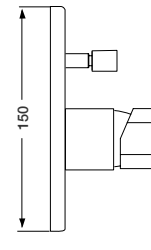

Tenor **801503**
ראש מקלחת נירוסטה
200x200 מ"מ
פטמות סיליקון לניקוי אבנית