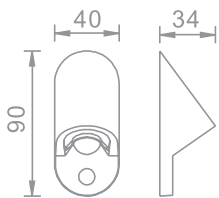

פותחן בקבוקים