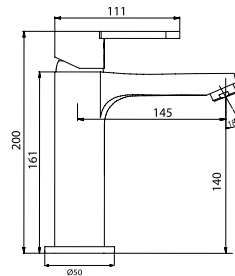

Clear **801468**

זרוע מהקיר לראש מקלחת  
**24x300 מ"מ**

גימור כרום

Clear **305343**

ברז פרח בינוני,  
פיה בינונית קבועה

גימור כרום

Duet **801500**

ראש מקלחת נירוסטה  
**200 מ"מ**