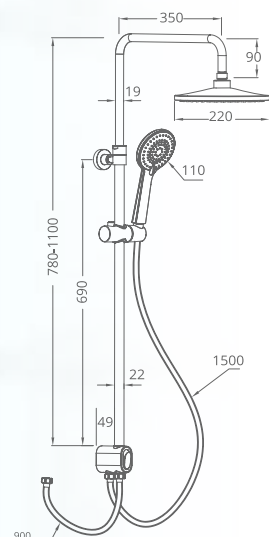

חדש!

חדש! Utopia **801752**

אוטופיה - ערכת מקלחת משולבת
מוט, ראש מקלחת מרובע 200 מ"מ,
בקצה זרוע מתכווננת על ציר עולה-
יורד ומסתובב 120°,
מזלף מפל 80x115 מלבני, 3 מצבי
זרימה, פטמות סיליקון לניקוי אבנית,
על מאחז מתכוונן, בורר מצבים,
צינור 1.5 מ' + צינור 90 ס"מ

₪ **1,282**

גימור כרום

חדש! Ocean **801824**

אושן - ערכת מקלחת משולבת
מוט, ראש מקלחת עגול 220 מ"מ,
בקצה זרוע מתכווננת על ציר עולה-
יורד ומסתובב 120°,
מזלף כרום, 3 מצבי זרימה, פטמות
סיליקון לניקוי אבנית, על מאחז
מתכוונן, בורר מצבים,
צינור 1.5 מ' + צינור 90 ס"מ

₪ **672**

גימור כרום