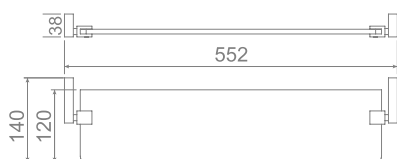

גימור: כרום | מיוחד

₪ 1,253    ₪ 931

Metro **801885**

מוט ל-5 מגבות 584 מ"מ

גימור: כרום | מיוחד

₪ 1,323    ₪ 1,002

Metro **801883**

מדף זכוכית 552 מ"מ