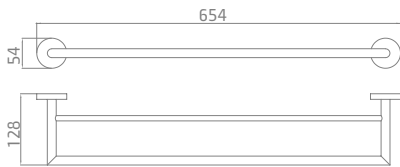

חדש! Contour **801931**

מתלה 2 מגבות מוטות מסתובבים
407 מ"מ
כרום בלבד

גימור: כרום

₪ 299