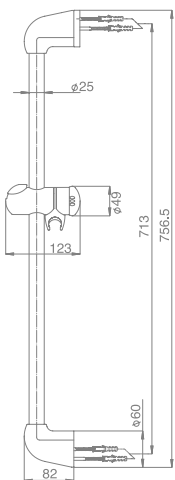

Hila 801444

ערכה למקלחת הילה
יצרן BOSSINI איטליה
מוט, מזלף 3 מצבים, צינור וסבוכיה

גימור: כרום
₪ **1,085**