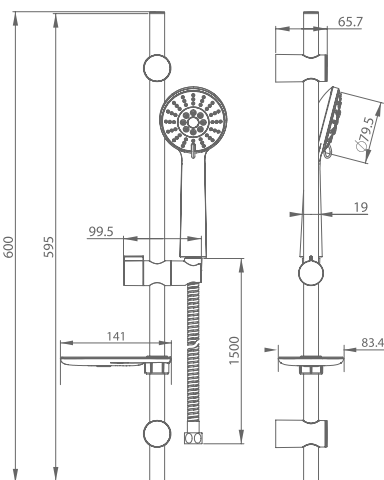

**נופר - ערכה למקלחת**  
 מוט 780 מ"מ, מזלף 90  
 2 מצביי זרימה - פטמות סיליקון  
 לניקוי אבנית, על מאחז מתכוונן,  
 צינור וסבוכיה.

מאחז עליון נייד לצורך התאמה  
 לחורים בקיר

גימור: כרום  
 282

אביזרי רחצה

Almog **801694**

**אלמוג - ערכה למקלחת**  
 מוט 600 מ"מ, מזלף מיטל  
 Ø85, 3 מצבי זרימה  
 פטמות סיליקון לניקוי אבנית, על  
 מאחז מתכוונן, סבוכיה וצינור 1.5 מ'

מאחז עליון נייד לצורך התאמה  
 לחורים בקיר