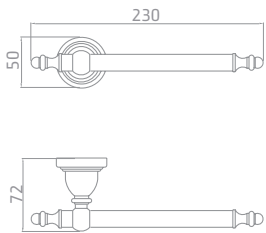

Classic **801720**

קולב מגבות וו כפול

גימור: כרום

₪ 177

Classic **801719**

מחזיק פתוח לנייר טואלט

גימור: כרום

₪ 225