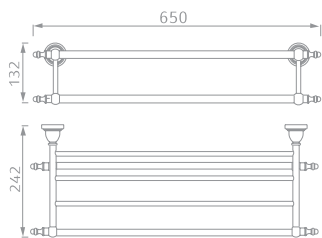

Classic **801717**

מתלה מגבות 400 מ"מ

גימור: כרום

₪ 390