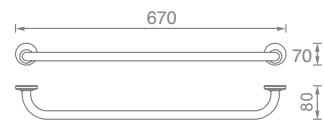

801643

ידית אחיזה 600 מ"מ

גימור: כרום | מיוחד
₪ 672   ₪ 350