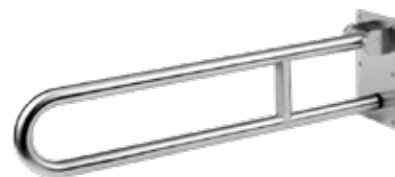

## אביזרי נגישות - ידיות אחיזה נירוסטה Stainless Steel Grab Bars

**חדש!** Stainless Steel **801913**

ידית אחיזה מתקפלת  
מנירוסטה

נירוסטה  
₪ **847**

שנות אחריות  
**10**  
שנות אחריות

**חדש!** **801825**

ידית אחיזה לנכים  
מתקפלת מהרצפה  
**800x850x130** מ"מ  
מנירוסטה