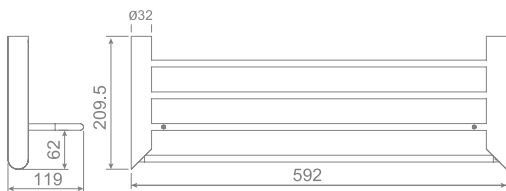

Neptune **801780**  
מוט למגבת 656 מ"מ

גימור: כרום | מיוחד  
₪ 663    ₪ 342

Neptune **801781**  
מוט כפול למגבת 658 מ"מ

גימור: כרום | מיוחד  
₪ 838    ₪ 517

Neptune **801784**  
מוט ל-4 מגבות 592 מ"מ

גימור: כרום  
₪ 885