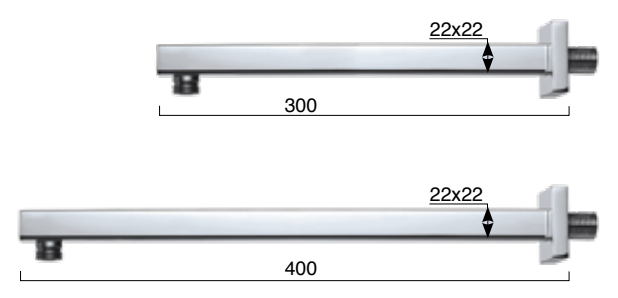

ניתן להשיג האביזרים בשלל גימורים:
לפרטים ראה עמ' 9