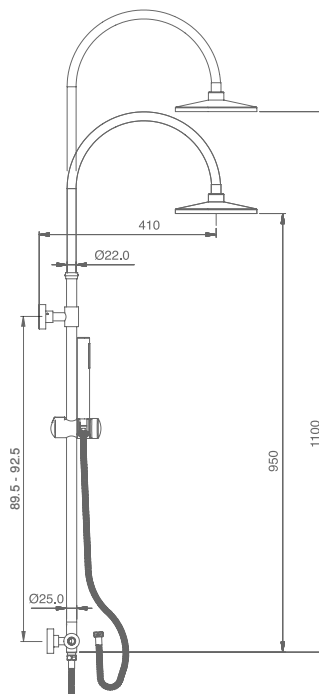

₪ 610

Dolev 801758

**דולב ערכה למקלחת**  
 מוט, ראש מקלחת עגול 200 מ"מ,  
 מזלף ונוס חד מצבי-פטמות סיליקון  
 לניקוי אבנית, צינור 1.5 מ'  
 + צינור 90 ס"מ

גימור כרום

₪ 1,206

Shezaf **801759**

**שיזף ערכה למקלחת**