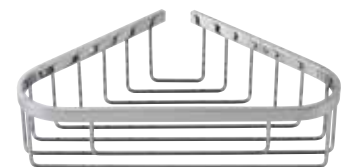

סל רשת פינתי  
198X198X59 מ"מ

גימור: כרום | מיוחד  
₪ 418    ₪ 209

**801648**

סל רשת פינתי  
עם וו תליה  
198X198X85 מ"מ

גימור: כרום | מיוחד  
₪ 444    ₪ 222

**801649**

סל רשת משולש פינתי  
220X147X60 מ"מ

גימור: כרום | מיוחד  
₪ 318    ₪ 159