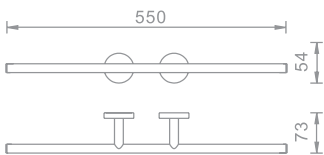

**801677**

מתלה מגבות עגול  
180 מ"מ Ø

גימור: כרום  
₪ 145

**801635**

מתלה מגבות אובלי  
240x185x70 מ"מ

גימור: כרום  
₪ 234

**801636**

מתלה מגבות  
550x54x73 מ"מ