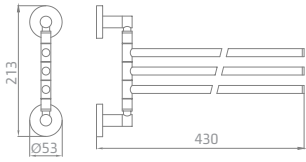

מתלי מגבת - סדרת קונטור Contour

שנות אחריות
10
שנות אחריות