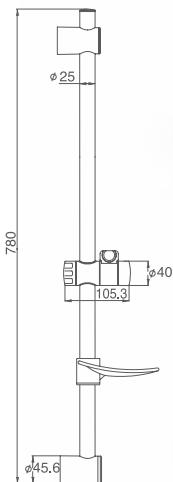

גימור: כרום

₪ 323

**Neptune 801455**

**נפטון - ערכה למקלחת**

מוט 780 מ"מ, מזלף חד-מצבי-  
פטמות סיליקון לניקוי אבנית, על  
מאחז מתכוונן, צינור וסבוכיה.

מאחז עליון נייד לצורך התאמה  
לחורים בקיר

גימור: כרום

₪ 266