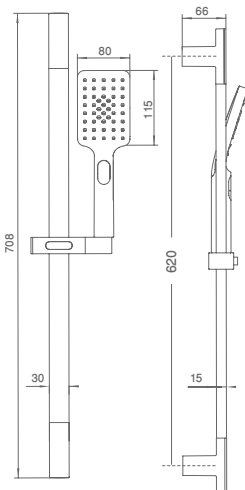

מאחז עליון נייד לצורך התאמה  
 לחורים בקיר

גימור שחור-מט 402

אביזרי רחצה

תחילת  
 שיווק  
 יולי 2020

Yahav 801820F15S

**יהב - ערכה למקלחת**  
 מוט 708 מ"מ, מזלף מפל  
 80x115 מ"מ, 3 מצבי זרימה,  
 פטמות סיליקון לניקוי אבנית,  
 על מאחז מתכוונן  
 וצינור שרשורי 1.5 מ'  
 גימור זהב מוברש