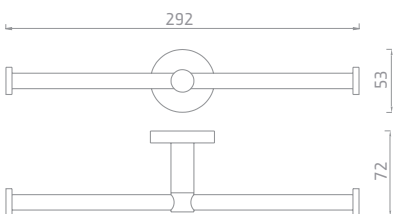

₪ 336    ₪ 168

Contour **801845**

מחזיק פתוח לנייר  
טואלט עם סטופר

גימור: כרום | מייוחד

₪ 327    ₪ 164

Contour **801701**

מחזיק נייר טואלט כפול

גימור: כרום | מייוחד