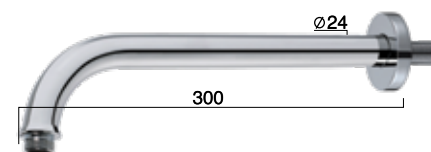

801593

זרוע זוויתית מהקיר, מפליז
Ø30x330 מ"מ

גימור: כרום | מיוחד

₪ 212   ₪ 423