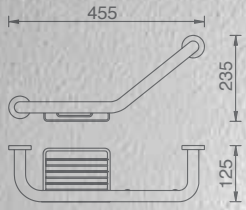

Grab Bars - **ידית אחיזה**

801645

ידית אחיזה זוויתית עם סבוןיה
455x235x125 מ"מ

גימור: כרום | מיוחד
₪ 750   ₪ 429