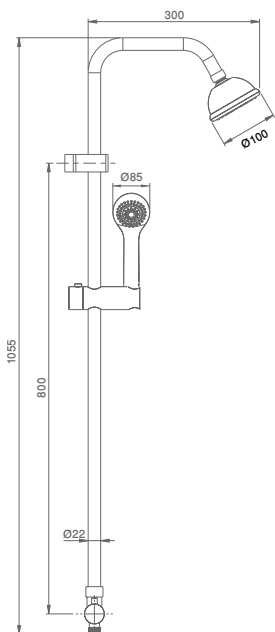

Dolev 801758

דולב ערכה למקלחת
מוט, ראש מקלחת עגול 200 מ"מ,
מזלף ונוס חד מצבי-פטמות סיליקון
לניקוי אבנית, צינור 1.5 מ'
+ צינור 90 ס"מ

גימור כרום

₪ 1,206