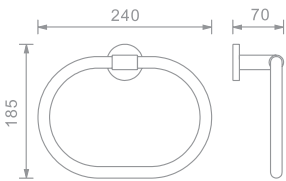

801677

מתלה מגבות עגול
180 מ"מ Ø

גימור: כרום
₪ 145