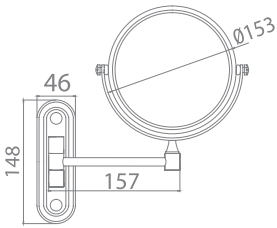

חדש! 801602

מראה עגולה עומדת
דו כיוונית: רגילה / פי 3
Ø200 מ"מ

גימור: זהב
₪ 715