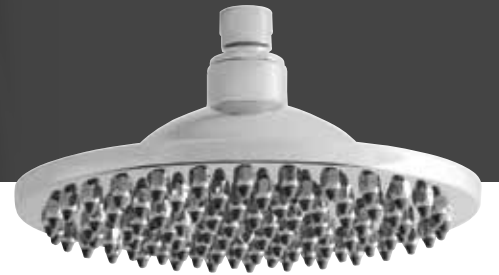

801439

ראש מקלחת פליז
Ø100 מ"מ
פטמות סיליקון לניקוי אבנית

גימור כרום

₪ **225**

801440

ראש מקלחת פליז
Ø150 מ"מ
פטמות סיליקון לניקוי אבנית

גימור כרום

₪ **409**

801441

ראש מקלחת פליז
Ø200 מ"מ
פטמות סיליקון לניקוי אבנית

גימור כרום

₪ **489**

אביזרי רחצה

חדש! **801935F15S**

ראש מקלחת פעמון מפליז
Ø250 מ"מ
פטמות סיליקון לניקוי אבנית

גימור זהב

₪ **984**

חדש! **801935OP**

ראש מקלחת פעמון מפליז
Ø250 מ"מ
פטמות סיליקון לניקוי אבנית

גימור שחור מט

₪ **888**

חדש! **801935**

ראש מקלחת פעמון מפליז
Ø250 מ"מ
פטמות סיליקון לניקוי אבנית

גימור כרום

₪ **696**