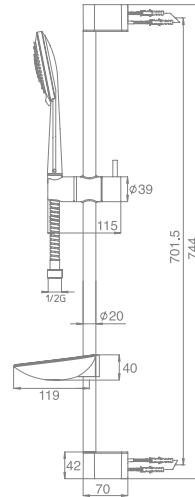

Hadar 801443

ערכה למקלחת הדר
יצרן BOSSINI איטליה
מוט 70 ס"מ, צינור וסבוכיה, מזלף 3 מצבים $\phi 110$ מ"מ, פטמות סיליקון לניקוי אבנית