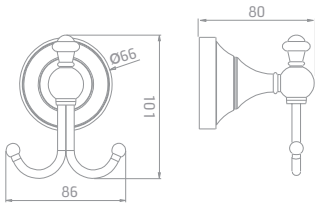

קולב מגבות וו בודד
בשילוב פורצלן לבן

גימור: כרום

121 ₪

Porcelain **801869**