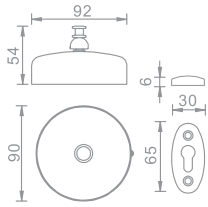

מתקני תליית כביסה