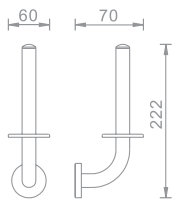

801659

מתקן לנייר טואלט זרבי

גימור: כרום | מיוחד
₪ 371   ₪ 185