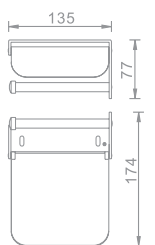

801703

מתקן לנייר טואלט זרבי

גימור: כרום | מיוחד
₪ 456   ₪ 228