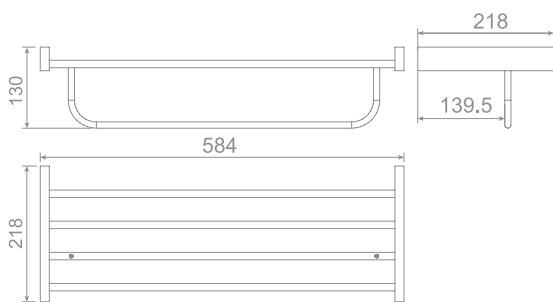

מוט ל-4 מגבות 584 מ"מ

גימור: כרום | מיוחד

₪ 1,253   ₪ 931