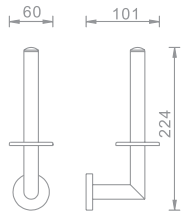

801691

מחזיק נייר טואלט
זרבי כפול

גימור: כרום | מיוחד
₪ 543   ₪ 272