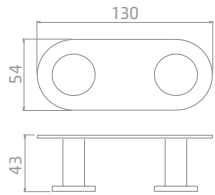

Contour **801849**

קולב מגבות וו בודד

גימור: כרום | מייוחד

₪ 164   ₪ 82