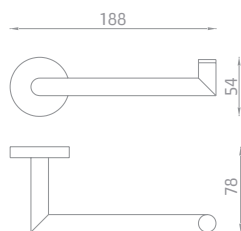

## אביזרי רחצה - סדרת קונטור Contour

Contour **801686**

מחזיק נייר טואלט  
חרבי

גימור: כרום | מייוחד

₪ 269    ₪ 134

Contour **801685**

מחזיק פתוח לנייר טואלט

גימור: כרום | מייוחד