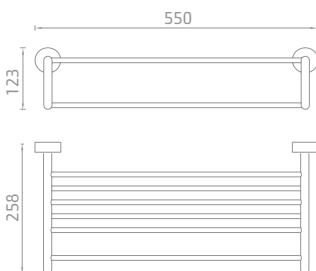

מתלה למגבת  
654 מ"מ

גימור: כרום | מיוחד

₪ 654    ₪ 333

Contour **801704**

מתלה למגבת  
504 מ"מ

גימור: כרום | מיוחד

₪ 637    ₪ 318

Contour **801688**