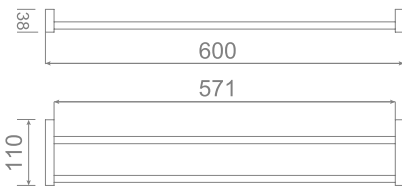

גימור: כרום | מיוחד

₪ 637    ₪ 318

Metro **801881**

מוט כפול למגבת 600 מ"מ

גימור: כרום | מיוחד

₪ 803    ₪ 482

Metro **801884**

מוט ל-4 מגבות 584 מ"מ