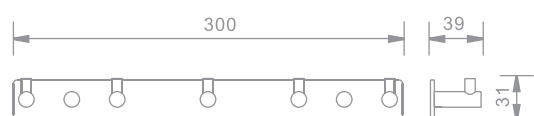

## Towel Hangers - קולבים

**801633**

קולב מגבות 3 ווים  
מ"מ 160X31X39

גימור: כרום | מיוחד

₪ 310    ₪ 155

**801634**

קולב מגבות 5 ווים  
מ"מ 300X31X39

גימור: כרום | מיוחד