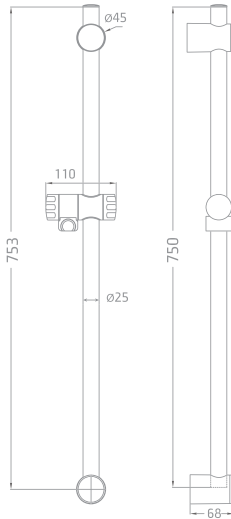

מוט עם מאחז למזלף

גימור: כרום  
₪ **127**

Dor **801464**

מוט דור, יצרן BOSSINI איטליה  
מוט, מאחז למזלף וסבוכיה

גימור: כרום  
₪ **286**

אביזרי רחצה

מאחזים וסבוכיות למוטות Slide Bars Parts

**86080**