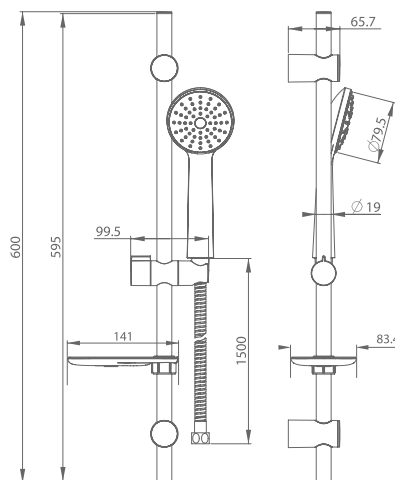

**נופר - ערכה למקלחת**  
 מוט 780 מ"מ, מזלף 90  
 2 מצביי זרימה - פטמות סיליקון  
 לניקוי אבנית, על מאחז מתכוונן,  
 צינור וסבוכיה.

מאחז עליון נייד לצורך התאמה  
 לחורים בקיר

גימור: כרום  
 282

אביזרי רחצה

Almog **801694**

**אלמוג - ערכה למקלחת**  
 מוט 600 מ"מ, מזלף מיטל  
 Ø85, 3 מצבי זרימה  
 פטמות סיליקון לניקוי אבנית, על  
 מאחז מתכוונן, סבוכיה וצינור 1.5 מ'

מאחז עליון נייד לצורך התאמה  
 לחורים בקיר

גימור: כרום  
 231

Clear **801693**

**קליר - ערכה למקלחת**  
 מוט 600 מ"מ, מזלף טליה  
 Ø85, חד מצביי - פטמות סיליקון  
 לניקוי אבנית, על מאחז מתכוונן,  
 סבוכיה וצינור 1.5 מ'

מאחז עליון נייד לצורך  
 התאמה לחורים בקיר