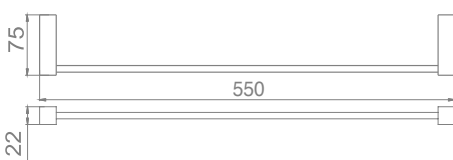

Art **801481**

מוט כפול למגבת  
**550 מ"מ**

גימור: כרום | מיוחד

₪ **873** ₪ **552**

מוצרים לאמבט

Art **801480**

מוט למגבת  
**550 מ"מ**

גימור: כרום | מיוחד