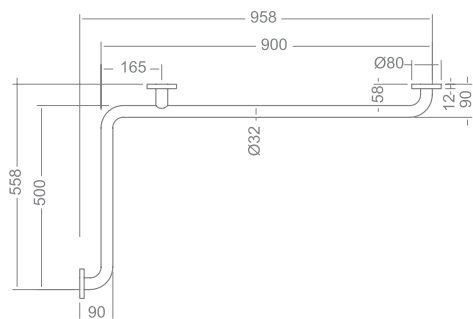

חדש! Stainless Steel **801912**

ידית אחיזה
פינתית
מנירוסטה

נירוסטה
₪ **533**