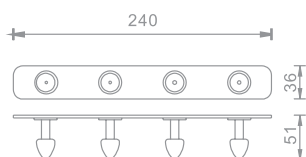

₪ 451    ₪ 231

**801629**

קולב מגבות 2 ווים  
מ"מ 140X36X51

גימור: כרום | מיוחד

₪ 295    ₪ 147

**801630**

קולב מגבות 4 ווים  
מ"מ 240X36X51

גימור: כרום | מיוחד