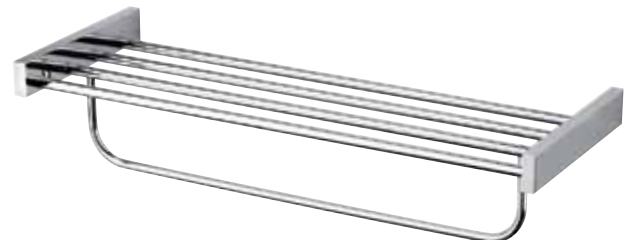

גימור: כרום | מיוחד

₪ 1,253    ₪ 931

Metro **801885**

מוט ל-5 מגבות 584 מ"מ

גימור: כרום | מיוחד

₪ 1,323    ₪ 1,002

Metro **801883**

מדף זכוכית 552 מ"מ