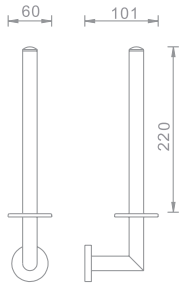

שנות אחריות
10
שנות אחריות

מתקנים לנייר טואלט