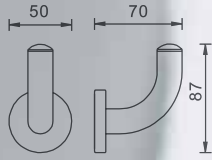

801631

קולב מגבות וו יחיד
מ"מ 50X87X70

גימור: כרום | מיוחד

₪ 199   ₪ 99

801632

קולב מגבות וו כפול
מ"מ 117X64X69

גימור: כרום | מיוחד

₪ 280   ₪ 140

801628

קולב מגבות וו יחיד
מ"מ 25X25X48

גימור: כרום | מיוחד

₪ 88   ₪ 44

מוצרים לאמבט

ניתן להשיג האביזרים בשלל גימורים:

לפרטים ראה עמ' 9