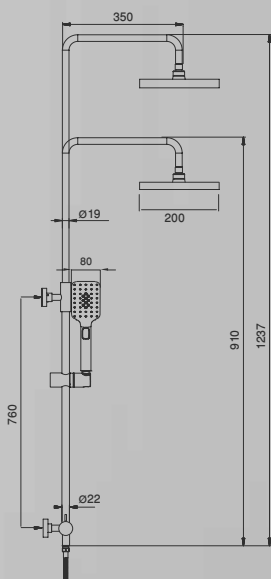

חדש! Ocean **801824**

אושן - ערכת מקלחת משולבת
מוט, ראש מקלחת עגול 220 מ"מ,
בקצה זרוע מתכווננת על ציר עולה-
יורד ומסתובב 120°,
מזלף כרום, 3 מצבי זרימה, פטמות
סיליקון לניקוי אבנית, על מאחז
מתכוונן, בורר מצבים,
צינור 1.5 מ' + צינור 90 ס"מ

₪ **672**

גימור כרום