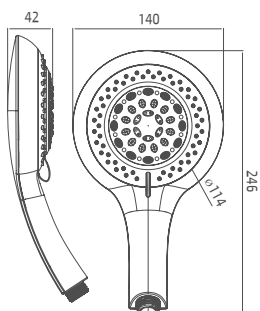

Hand-Showers מזלפים

חדש! Milano **801898**

מזלף מילאנו 115
3 מצבי זרימה,
פטמות סיליקון לניקוי אבנית

שחור-מט

₪ **120**

חדש! Milano **801899**

מזלף מילאנו 115
3 מצבי זרימה,
פטמות סיליקון לניקוי אבנית

לבן-מט

₪ **120**

Peleg **801437**

מזלף פלג 120
מצב זרימה אחד,

כרום בשילוב ירוק

כרום וירוק

₪ **114**

Peleg **801442**

מזלף פלג 120
מצב זרימה אחד,

כרום בשילוב אפור

כרום ואפור

₪ **114**

רשות המים

Solo **801400**

מזלף מקלחת סולו 140
6 מצבי זרימה

כרום בשילוב לבן

כרום ולבן

₪ **140**

Tenor **801401**

מזלף מקלחת טנור 135x135
6 מצבי זרימה

כרום בשילוב לבן

כרום ולבן

₪ **149**