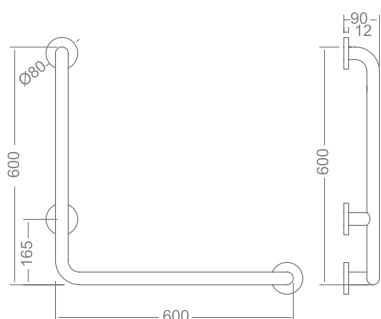

נירוסטה  
₪ **1,221**

**חדש!** Stainless Steel **801918**

ידית אחיזה 60 ס"מ  
מנירוסטה

נירוסטה  
₪ **277**

**חדש!** Stainless Steel **801912**

ידית אחיזה  
פינתית  
מנירוסטה

נירוסטה  
₪ **533**

**חדש!** Stainless Steel **801911**