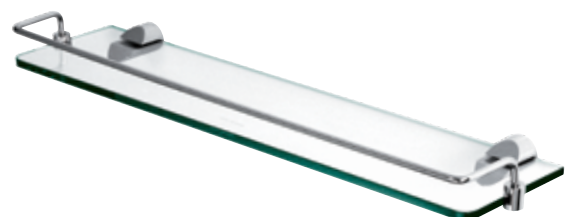

גימור: כרום | מיוחד
₪ 737   ₪ 416