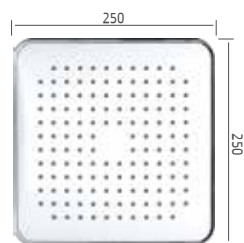

ראש מקלחת  
**Ø220 מ"מ**  
 2 מצבי זרימה

כרום בשילוב ירוק

₪ **238**

ראש מקלחת | 801538

**חדש!** Tenor **8015380P**

ראש מקלחת  
250x250 מ"מ

שחור-מת  
₪ **333**

Tenor **801538**