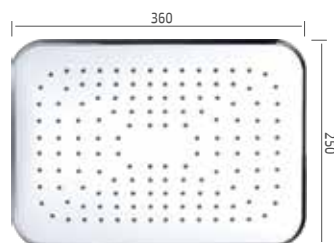

ראש מקלחת  
250x250 מ"מ

כרום בשילוב לבן  
₪ **289**

Tenor **801537**

ראש מקלחת  
300x208 מ"מ

כרום בשילוב לבן  
₪ **289**

Tenor **801536**

ראש מקלחת  
360x250 מ"מ

כרום בשילוב לבן  
₪ **415**