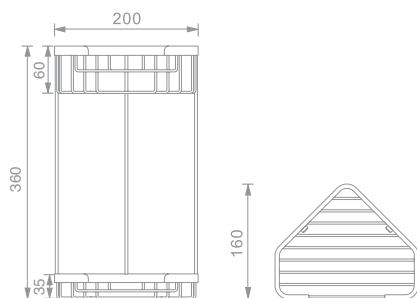

801649

סל רשת משולש פינתי
220X147X60 מ"מ

גימור: כרום | מיוחד
₪ 318   ₪ 159