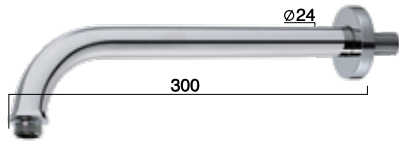

2,139 ₪

מחיר מיוחד למארז:

מארז אביזרי רחצה קליר 4 דרך 805388 בגימור כרום

Clear **801468**

זרוע מהקיר לראש מקלחת
24x300 מ"מ

גימור כרום