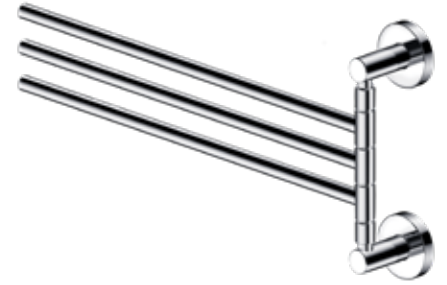

## מתלי מגבת - סדרת קונטור Contour

שנות אחריות  
10  
שנות אחריות

**חדש!** Contour **801930**

מתלה 3 מגבות מוטות מסתובבים  
430 מ"מ  
כרום בלבד

גימור: כרום

₪ 472

**חדש!** Contour **801931**

מתלה 2 מגבות מוטות מסתובבים  
407 מ"מ  
כרום בלבד