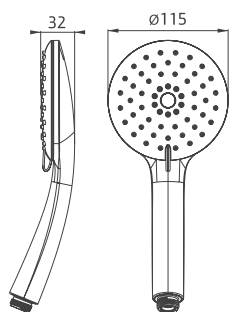

חדש! Milano **801898**

מזלף מילאנו 115
3 מצבי זרימה,
פטמות סיליקון לניקוי אבנית

שחור-מט

₪ **120**