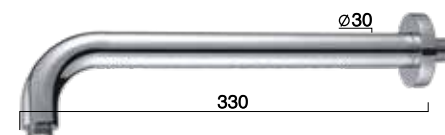

Clear **801468**

קליר זרוע קלאסית מהקיר, מפליז  
**Ø24 300 מ"מ**

גימור: כרום | מיוחד

₪ 162    ₪ 324

**801593**

זרוע זוויתית מהקיר, מפליז  
**Ø30x330 מ"מ**

גימור: כרום | מיוחד

₪ 212    ₪ 423