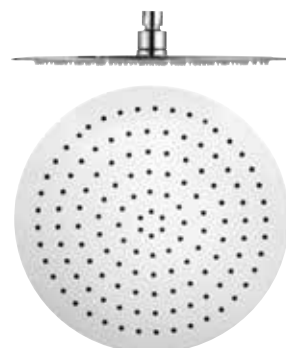

Duet 801500

דואט - ראש מקלחת נירוסטה
Ø200 מ"מ
פטמות סיליקון לניקוי אבנית

גימור: כרום
₪ 295