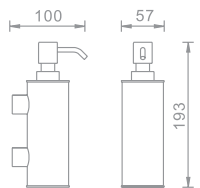

מוצרים לאמנם

ניתן להשיג האביזרים בשלל גימורים:

לפרטים ראה עמ' 9

מתקן סבון נוזלי | 801651

שנות אחריות  
10  
שנות אחריות

מוצרים לאמבט

**801651**

מתקן עגול מפליז לסבון נוזלי  
330 מ"ל Ø 57 מ"מ