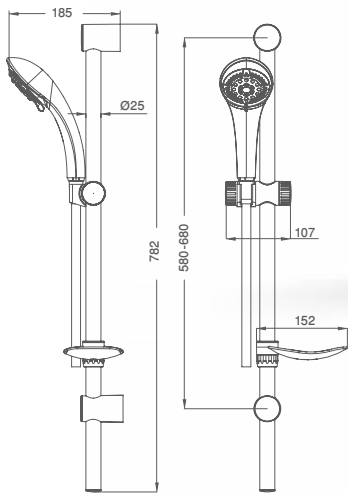

גימור: כרום  
334

אביזרי רחצה

ערכות מקלחת | מאחז עליון נייד לצורך התאמה לחורים הקיימים בקיר

**Hod 801491**

**הוד - ערכה למקלחת**

מוט 780 מ"מ,  
מזלף Ø80 5 מצבי זרימה,  
צינור וסבוכיה.

מאחז עליון נייד לצורך  
התאמה לחורים בקיר