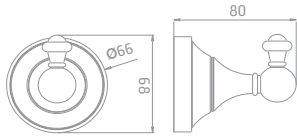

אביזרי רחצה - סדרת פורצלן Porcelain

Porcelain **801865**