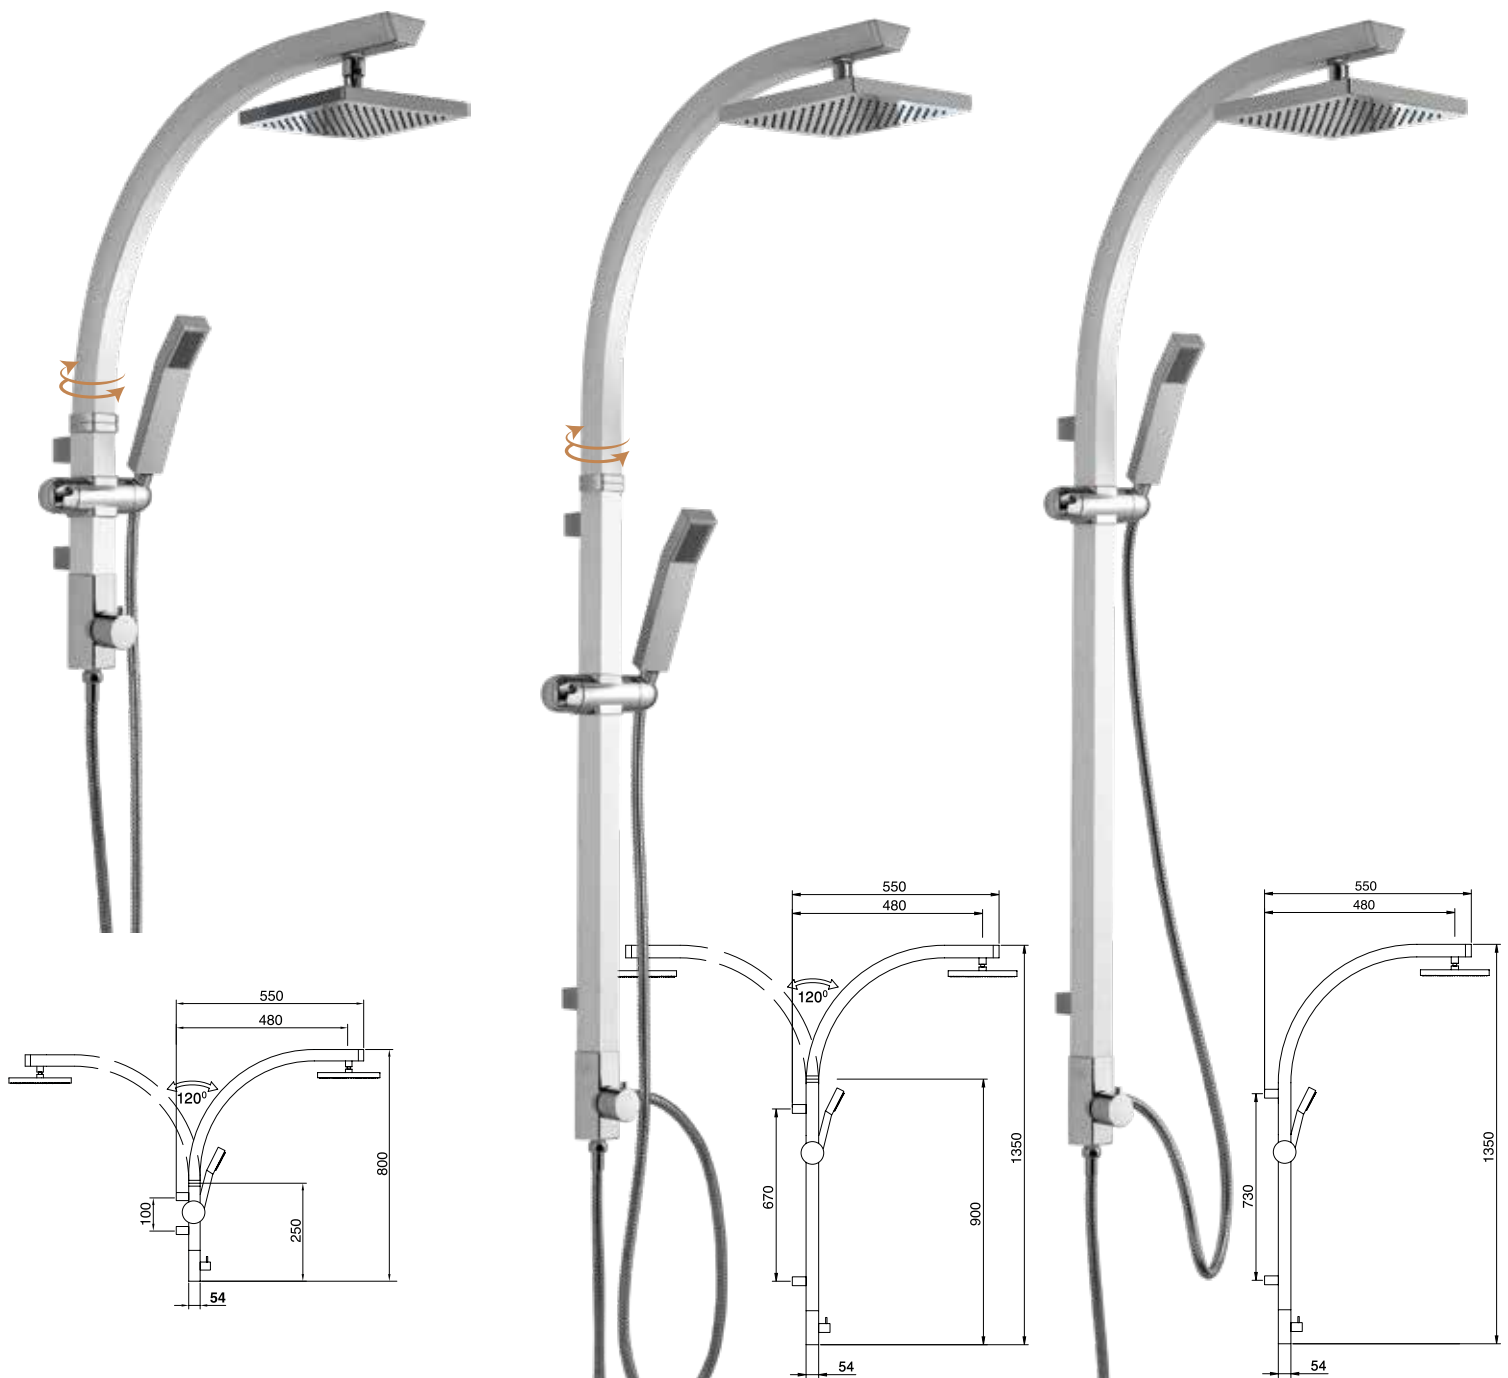

מוט, ראש מקלחת מרובע 200x200 מ"מ, מזלף מרובע חד מצבי-פטמות סיליקון לניקוי אבנית, צינור 1.5 מ' + צינור 90 ס"מ

גימור כרום

₪ **1,278**

Trapez **801756**

**טרפז קצר מסתובב**  
 מוט, ראש מקלחת מרובע, 200x200 מ"מ, מזלף מלבני חד מצבי-פטמות סיליקון לניקוי אבנית, צינור 1.5 מ' + צינור 90 ס"מ

גימור כרום  
 ₪ **1,028**

Trapez **801757**

**טרפז ארוך מסתובב**  
 מוט, ראש מקלחת מרובע, 200x200 מ"מ, מזלף מלבני חד מצבי-פטמות סיליקון לניקוי אבנית, צינור 1.5 מ' + צינור 90 ס"מ

גימור כרום  
 ₪ **1,064**

Trapez **801770**

**טרפז ארוך**  
 מוט, ראש מקלחת מרובע, 200x200 מ"מ, מזלף מלבני חד מצבי-פטמות סיליקון לניקוי אבנית, צינור 1.5 מ' + צינור 90 ס"מ

גימור כרום  
 ₪ **1,028**

איורי רחצה

תחילת שיווק 2020 יולי

**חדש!** Golan 801826F15S