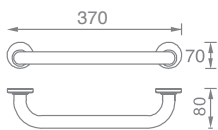

ידית אחיזה זוויתית  
455x225x100 מ"מ

גימור: כרום | מיוחד  
₪ 656    ₪ 334

מוצרים לאמבט

**801641**

ידית אחיזה 300 מ"מ

גימור: כרום | מיוחד  
₪ 561    ₪ 280

**801601**

ידית אחיזה 250 מ"מ