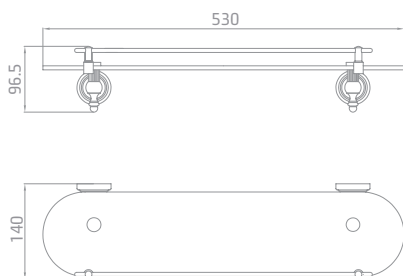

Classic **801851**

מתלה מגבות עגול  
Ø 170 מ"מ

גימור: כרום

₪ 254

Classic **801718**

מדף זכוכית

גימור: כרום

₪ 568