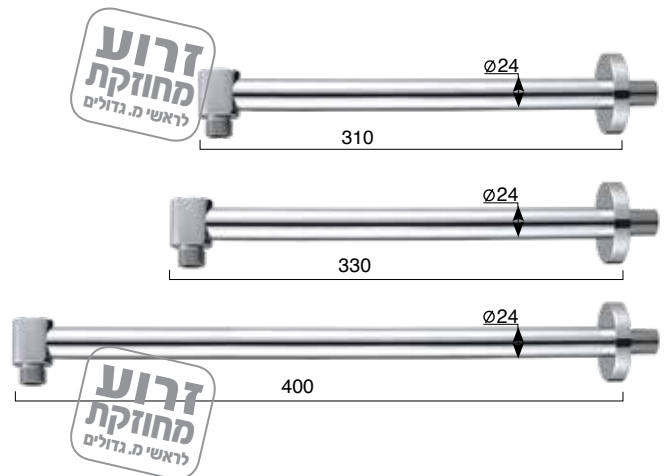

אטיורי, אטיורי

חדש! 801524	801595	801550
זרוע מחוזקת מהקיר מ"מ $\varnothing 24 \times 400$	זרוע זיזיתית מהקיר מ"מ $\varnothing 24 \times 330$	זרוע מחוזקת מהקיר חיבורים: $1/2'' 1/2''$ מ"מ $\varnothing 24 \times 310$
גימור: כרום | מיוחד ₪ 729 ₪ 407	גימור: כרום | מיוחד ₪ 423 ₪ 212	גימור: כרום | מיוחד ₪ 625 ₪ 312

801546	801521
זרוע מרובעת מהקיר מ"מ $22 \times 22 \times 400$	זרוע מרובעת מהקיר מ"מ $22 \times 22 \times 300$
גימור: כרום | מיוחד ₪ 581 ₪ 291	גימור: כרום | מיוחד ₪ 569 ₪ 285