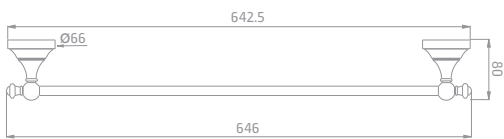

גימור: כרום

237 ₪

מוצרים לאמבט

מכשירי סריאט

Porcelain **801870**

מתלה מגבות  
646 מ"מ  
בשילוב פורצלן לבן

גימור: כרום  
₪ **307**

Porcelain **801866**