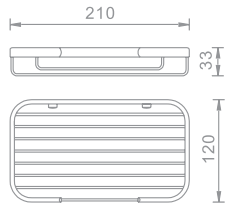

סבונים וסלי רשת