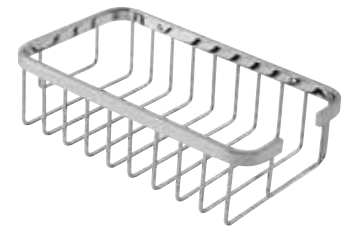

## סבונים וסלי רשת

**801646**

סל רשת מלבני  
210X120X33 מ"מ

גימור: כרום | מיוחד  
₪ 280    ₪ 140

**801647**

סל רשת מלבני  
210X120X60 מ"מ

גימור: כרום | מיוחד  
₪ 368    ₪ 184

**801702**

סל רשת פינתי  
198X198X59 מ"מ

גימור: כרום | מיוחד  
₪ 418    ₪ 209

**801648**

סל רשת פינתי  
עם וו תליה  
198X198X85 מ"מ

גימור: כרום | מיוחד  
₪ 444    ₪ 222

**801649**

סל רשת משולש פינתי  
220X147X60 מ"מ

גימור: כרום | מיוחד  
₪ 318    ₪ 159