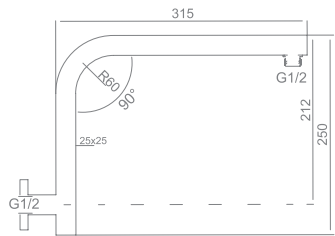

**חדש!** 801523

זרוע קשת עגולה מהקיר, מפליז  
מ"מ  $\text{22} \times \text{381}$

גימור: כרום | מיוחד  
₪ 680 ₪ 359

**חדש!** 801522

זרוע קשת מרובעת מהקיר, מפליז  
מ"מ  $\text{25} \times \text{250} \times \text{315}$