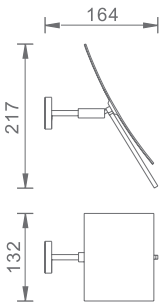

801666

מראה עגולה תלויה
דו כיוונית: רגילה / פי 3
מתכווננת, Ø 200 מ"מ

גימור: כרום
₪ 371