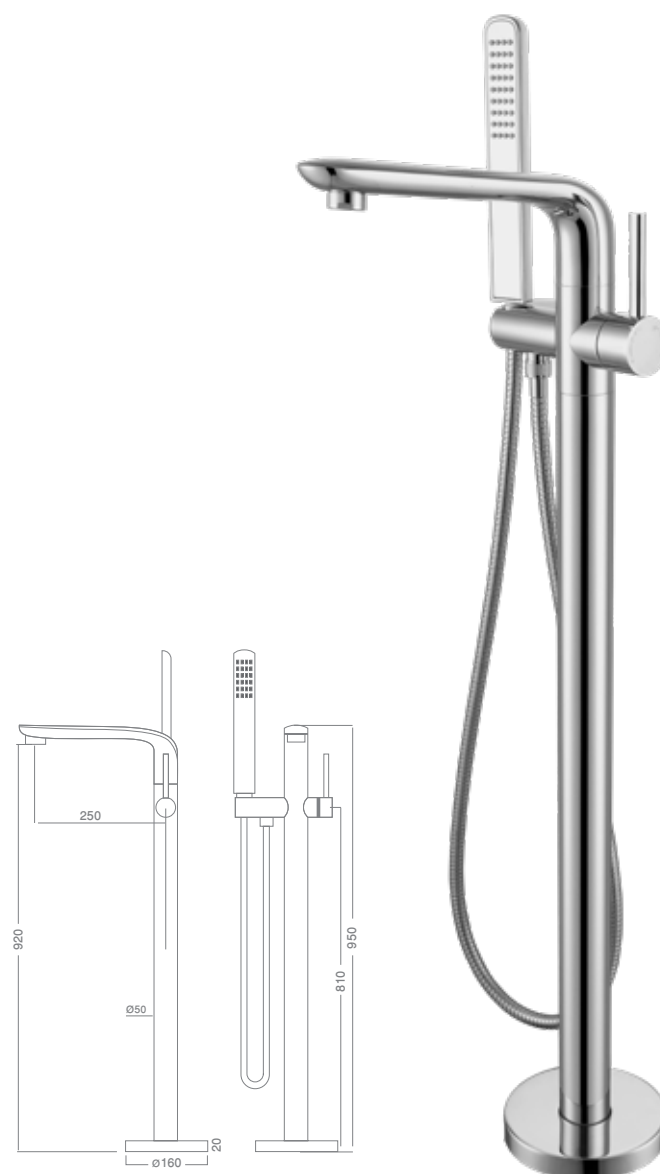

חדש! 801810

ברז מקלחת מהרצפה
מוט, ראש מקלחת עגול, $\varnothing 200$ מ"מ,
מזלף מלבני חד מצבי-פטמות סיליקון
לניקוי אבנית, צינור 1.5 מ'
+ צינור 90 ס"מ

גימור: כרום
₪ 4,037

חדש! 801822

ברז מילוי אמבטיה מהרצפה
מוט, ברז מילוי עם ידית סטיק,
200x200 מ"מ, מזלף מלבני חד מצבי
עם קצה מעוגל-פטמות סיליקון לניקוי
אבנית, צינור 1.5 מ'

גימור: כרום
₪ 2,689