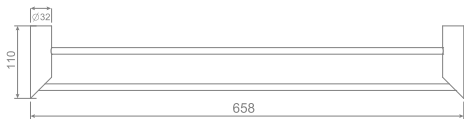

גימור: כרום | מיוחד
₪ 663   ₪ 342

Neptune **801781**
מוט כפול למגבת 658 מ"מ