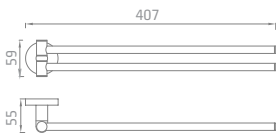

חדש! Contour **801930**

מתלה 3 מגבות מוטות מסתובבים
430 מ"מ
כרום בלבד

גימור: כרום

₪ 472