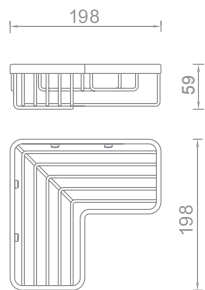

801647

סל רשת מלבני
210X120X60 מ"מ

גימור: כרום | מיוחד
₪ 368   ₪ 184