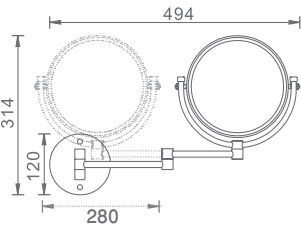

מראה עגולה עומדת  
דו כיוונית: רגילה / פי 3  
Ø200 מ"מ

גימור: זהב  
₪ 715

**חדש!** 801894

מראה עגולה תלויה  
דו כיוונית: רגילה / פי 3  
מתכווננת, Ø150 מ"מ

גימור: כרום  
₪ 336

801666

מראה עגולה תלויה  
דו כיוונית: רגילה / פי 3  
מתכווננת, Ø 200 מ"מ