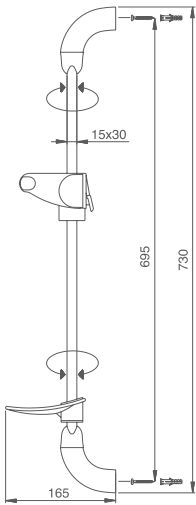

מוטות מקלחת Slide Bars

Ofek **801463**

מוט אופק, יצרן BOSSINI איטליה
מוט, מאחז למזלף וסבוכיה