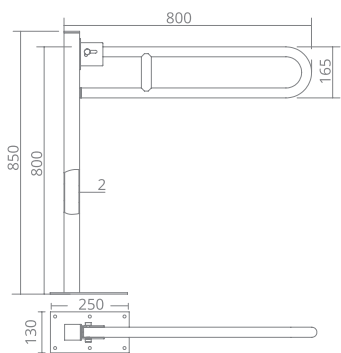

חדש! Stainless Steel **801913**

ידית אחיזה מתקפלת
מנירוסטה

נירוסטה
₪ **847**