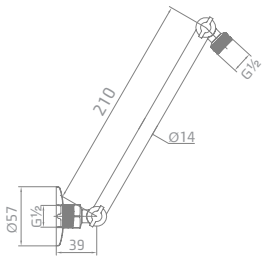

₪ 412    ₪ 206

ניתן להשיג האביזרים בשלל גימורים:

לפרטים ראה עמ' 9

Shower Head Arms **זרועות פליז מהקיר לראש מקלחת**

**חדש!** 801808

זרוע פליז מתכווננת  
מ"מ  $\text{14} \times \text{256}_{\text{max}}$

גימור: כרום  
₪ 168