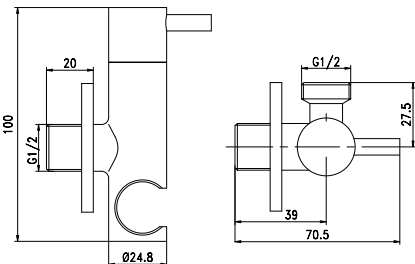

אביזרי רחצה

נקודות מים עם מתלה (מפליז) Water Outlets

801296

נקודת מים עגולה עם מתלה קבוע

גימור: כרום | מיוחד

111 ₪ 222 ₪

ניתן להשיג האביזרים בשלל גימורים:

לפרטים ראה עמ' 9

נקודות מים עם מתלה ובורר (מפליז)

801838

נקודת מים עם מתלה ובורר מצבים לפתיחה וסגירה

גימור: כרום

190 ₪

801839

נקודת מים עם מתלה וברז ניתוק

גימור: כרום

153 ₪