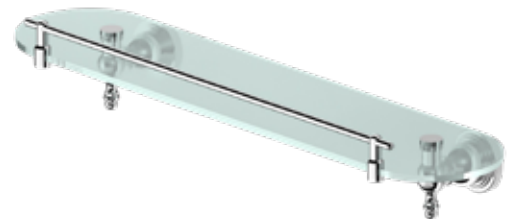

Classic **801851**

מתלה מגבות עגול  
Ø 170 מ"מ

גימור: כרום

₪ 254

Classic **801718**

מדף זכוכית

גימור: כרום

₪ 568