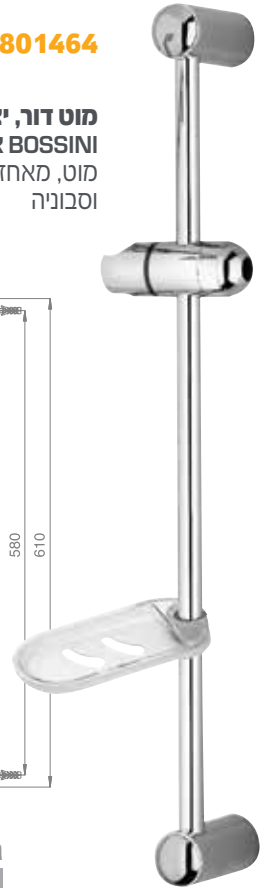

גימור: כרום  
 ₪ **936**

ערכת מקלחת דור | 801447

אביזרי רחצה

מוטות מקלחת Slide Bars

Ofek **801463**

מוט אופק, יצרן BOSSINI איטליה  
מוט, מאחז למזלף וסבוכיה

גימור: כרום  
₪ **458**

**חדש!** 801902

מוט עם מאחז למזלף

גימור: כרום  
₪ **127**

Dor **801464**

מוט דור, יצרן BOSSINI איטליה  
מוט, מאחז למזלף וסבוכיה

גימור: כרום  
₪ **286**

אביזרי רחצה

מאחזים וסבוכיות למוטות Slide Bars Parts

**86080**