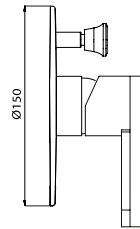

Clear **305388**

כיסוי למערכת קיר
4 דרך. פלטה,
ידית וכפתור

גימור כרום