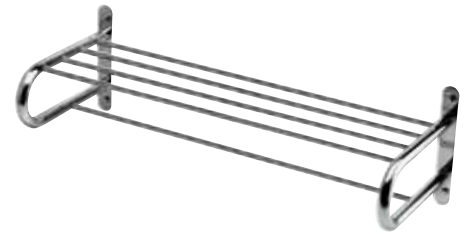

801639

מדף מגבות ומתלה
600X200X280
מ"מ מיועד לקיר גבס

גימור: כרום

₪ **784**