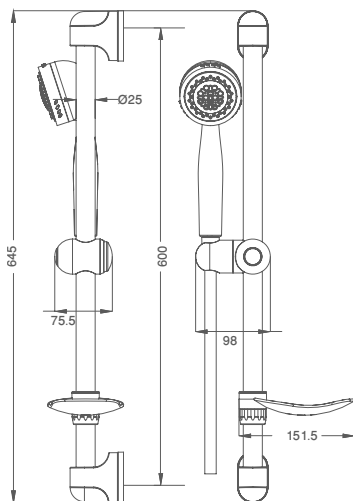

Yahav 801820

**יהב - ערכה למקלחת**  
 מוט 708 מ"מ, מזלף מפל  
 80x115 מ"מ, 3 מצבי זרימה,  
 פטמות סיליקון לניקוי אבנית,  
 על מאחז מתכוונן  
 וצינור שרשורי 1.5 מ'  
 גימור כרום

Or **801456**

**ערכה למקלחת אור**  
מוט, מזלף 3 מצבים,  
צינור וסבוכיה

גימור: כרום  
239

Tamar **801458**

**ערכה למקלחת תמר**  
מוט, מזלף 2 מצבים,  
צינור וסבוכיה

גימור: כרום  
261

Casif **801710**

**כסיף - ערכה למקלחת**  
מוט 840 מ"מ, מזלף "כסיף" Ø95  
5 מצבי זרימה - פטמות סיליקון  
לניקוי אבנית, על מאחז מתכוונן,  
סבוכיה שקופה וצינור 1.5 מ'