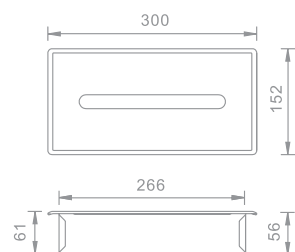

801668

מתקן לממחטות נייר קבוע בקיר $300 \times 152 \times 62$ מ"מ

גימור: כרום

₪ 175