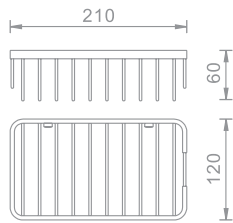

801646

סל רשת מלבני
210X120X33 מ"מ

גימור: כרום | מיוחד
₪ 280   ₪ 140