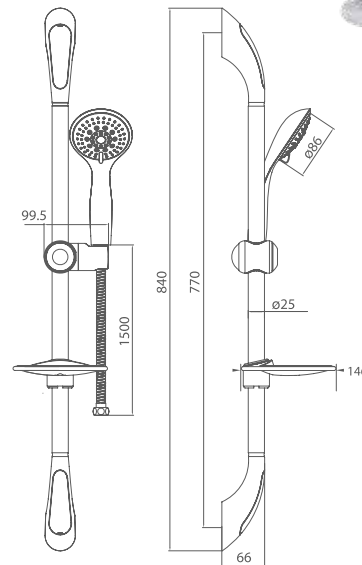

Yahav 801820

**יהב - ערכה למקלחת**  
 מוט 708 מ"מ, מזלף מפל  
 80x115 מ"מ, 3 מצבי זרימה,  
 פטמות סיליקון לניקוי אבנית,  
 על מאחז מתכוונן  
 וצינור שרשורי 1.5 מ'  
 גימור כרום

Or **801456**

**ערכה למקלחת אור**  
מוט, מזלף 3 מצבים,  
צינור וסבוכיה

גימור: כרום  
239

Tamar **801458**

**ערכה למקלחת תמר**  
מוט, מזלף 2 מצבים,  
צינור וסבוכיה

גימור: כרום  
261

Casif **801710**

**כסיף - ערכה למקלחת**  
מוט 840 מ"מ, מזלף "כסיף" Ø95  
5 מצבי זרימה - פטמות סיליקון  
לניקוי אבנית, על מאחז מתכוונן,  
סבוכיה שקופה וצינור 1.5 מ'