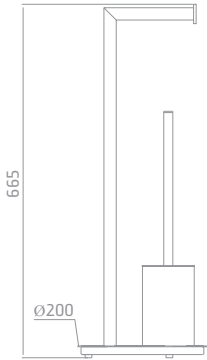

אביזרי רחצה - סדרת קונטור Contour