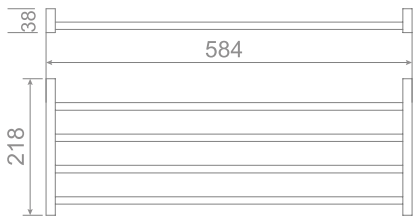

גימור: כרום | מיוחד

₪ 637    ₪ 318

Metro **801881**

מוט כפול למגבת 600 מ"מ

גימור: כרום | מיוחד

₪ 803    ₪ 482

Metro **801884**

מוט ל-4 מגבות 584 מ"מ