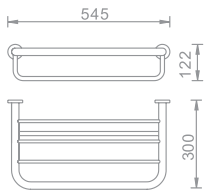

801639

מדף מגבות ומתלה
600X200X280
מ"מ מיועד לקיר גבס

גימור: כרום

₪ **784**