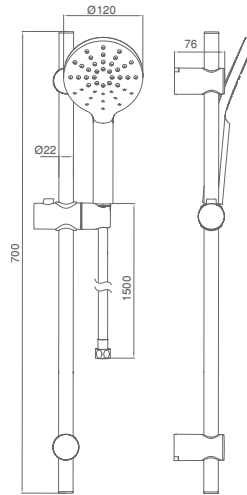

Almog **801694**

**אלמוג - ערכה למקלחת**  
 מוט 600 מ"מ, מזלף מיטל  
 Ø85, 3 מצבי זרימה  
 פטמות סיליקון לניקוי אבנית, על  
 מאחז מתכוונן, סבוכיה וצינור 1.5 מ'

מאחז עליון נייד לצורך התאמה  
 לחורים בקיר

גימור: כרום  
 231

Clear **801693**

**קליר - ערכה למקלחת**  
 מוט 600 מ"מ, מזלף טליה  
 Ø85, חד מצביי - פטמות סיליקון  
 לניקוי אבנית, על מאחז מתכוונן,  
 סבוכיה וצינור 1.5 מ'

מאחז עליון נייד לצורך  
 התאמה לחורים בקיר

מאחז עליון נייד לצורך התאמה  
 לחורים בקיר

גימור שחור-מט 402

אביזרי רחצה

תחילת  
 שיווק  
 יולי 2020

Yahav 801820F15S

**יהב - ערכה למקלחת**  
 מוט 708 מ"מ, מזלף מפל  
 80x115 מ"מ, 3 מצבי זרימה,  
 פטמות סיליקון לניקוי אבנית,  
 על מאחז מתכוונן  
 וצינור שרשורי 1.5 מ'  
 גימור זהב מוברש