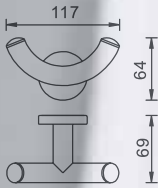

₪ 526    ₪ 263

ניתן להשיג האביזרים בשלל גימורים:

לפרטים ראה עמ' 9

**801631**

קולב מגבות וו יחיד  
מ"מ 50X87X70

גימור: כרום | מיוחד

₪ 199    ₪ 99

**801632**