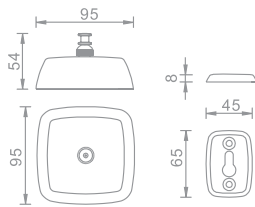

## מתקני תליית כביסה

**801673**

מתקן תליית כביסה  
עגול

גימור: כרום

₪ 169

**801674**

מתקן תליית כביסה  
מרובע

גימור: כרום