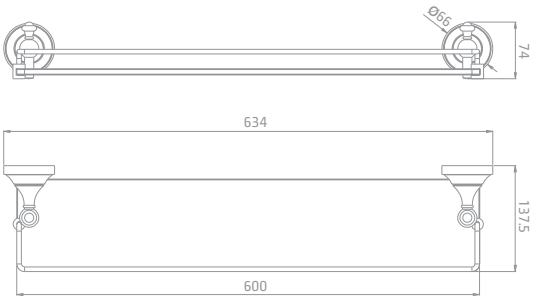

גימור: כרום

237 ₪

מוצרים לאמבט

מכשירי סריאט

Porcelain **801870**

מתלה מגבות  
646 מ"מ  
בשילוב פורצלן לבן

גימור: כרום  
₪ **307**

Porcelain **801866**