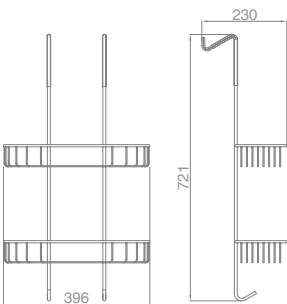

חדש! 801895

מתקן משולב
למקלחון
276x723 מ"מ

גימור: כרום

₪ 705