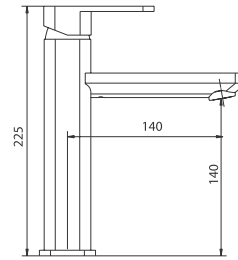

מאחז עליון נייד  
לצורך התאמה  
לחורים בקיר

₪ 2,771

מחיר מיוחד למארז:

מארז אביזרי רחצה רומא 4 דרך 805488 בגימור כרום

**801521**  
זרוע מרובעת מהקיר  
22x22x300 מ"מ

Rome **305443**  
ברז פרח בינוני,  
פיה בינונית קבועה  
גימור כרום