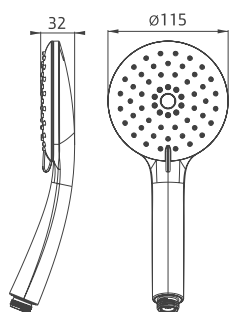

Hand-Showers מזלפים