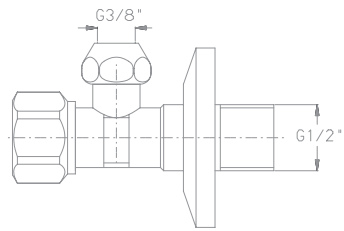

300227

ברז T - לניאגרה,
בודד חם קר
1/2" X 1/2"

גימור: כרום

₪ 32