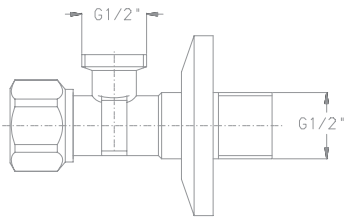

ברזי T

300227

ברז T - לניאגרה,
בודד חם קר
1/2" X 1/2"

גימור: כרום

₪ 32

300224

ברז T - לסוללה,
עם עופרת נמוכה
זוג בקופסא חם קר
3/8" X 1/2"

גימור: כרום

₪ 32

המחיר ליחידה אחת