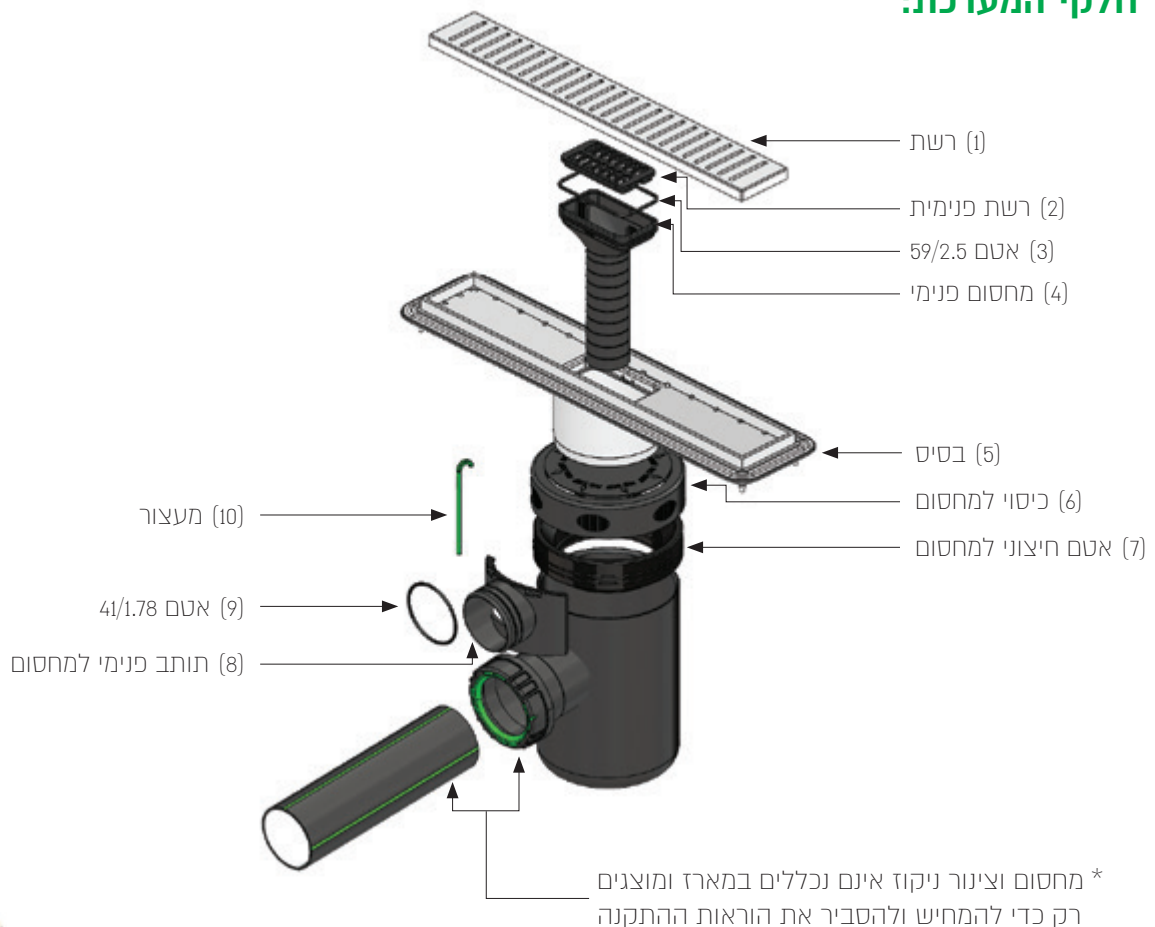

חלקי המערכת: