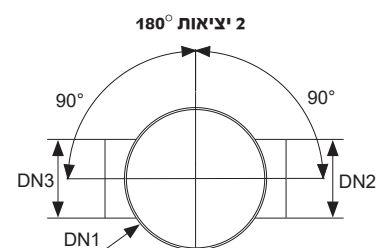

מסעפי מצרה לתיקון

צבע	חומר	קוטר DN5	קוטר DN4	קוטר DN3	קוטר DN2	קוטר DN1	קוטר DN	סימון	מק"ט	
אפור	PVC	-	-	50	50	110	110/50/50/100/87	מסעף מצרה פינה	40644801	1
אפור	PVC	-	-	110	50	110	110/110/50/100/87	מסעף מצרה L	40644802	2
אפור	PVC	-	-	110	50	110	110/110/50/100/87	מסעף מצרה R	40644803	3
אפור	PVC	-	-	110	110	110	110/110/110/100/87	מסעף מצרה פינה	40644804	4
אפור	PVC	-	-	50	50	110	110/50/50/100/87	מסעף מצרה כפול	40644805	5
אפור	PVC	-	-	110	110	110	110/110/110/100/87	מסעף מצרה כפול	40644806	6
אפור	PVC	-	-	50	110	110	110/110/50/100/87	מסעף מצרה כפול	40644807	7
אפור	PVC	-	50	110	50	110	110/50/50/110/100/87	מסעף מצרה פינה כפול	40644810	8
אפור	PVC	-	50	50	110	110	110/50/50/110/100/87	מסעף מצרה פינה 50LL	40644811	9
אפור	PVC	-	110	50	50	110	110/50/50/110/100/87	מסעף מצרה פינה 50LR	40644812	10
אפור	PVC	-	50	50	50	110	110/50/50/50/100/87	מסעף מצרה פינה כפול 50	40644813	11
אפור	PVC	50	50	50	110	110	2*110/3*50/100/87	מסעף מצרה 3 כניסות 50	40644814	12