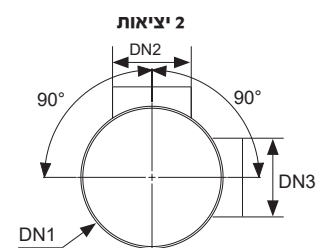

מסעפי מצרה לתיקון

צבע	חומר	קוטר DN5	קוטר DN4	קוטר DN3	קוטר DN2	קוטר DN1	קוטר DN	סימון	מק"ט	
אפור	PVC	-	-	50	50	110	110/50/50/100/87	מסעף מצרה פינה	40644801	1
אפור	PVC	-	-	110	50	110	110/110/50/100/87	מסעף מצרה L	40644802	2
אפור	PVC	-	-	110	50	110	110/110/50/100/87	מסעף מצרה R	40644803	3
אפור	PVC	-	-	110	110	110	110/110/110/100/87	מסעף מצרה פינה	40644804	4
אפור	PVC	-	-	50	50	110	110/50/50/100/87	מסעף מצרה כפול	40644805	5
אפור	PVC	-	-	110	110	110	110/110/110/100/87	מסעף מצרה כפול	40644806	6
אפור	PVC	-	-	50	110	110	110/110/50/100/87	מסעף מצרה כפול	40644807	7
אפור	PVC	-	50	110	50	110	110/50/50/110/100/87	מסעף מצרה פינה כפול	40644810	8
אפור	PVC	-	50	50	110	110	110/50/50/110/100/87	מסעף מצרה פינה 50LL	40644811	9
אפור	PVC	-	110	50	50	110	110/50/50/110/100/87	מסעף מצרה פינה 50LR	40644812	10
אפור	PVC	-	50	50	50	110	110/50/50/50/100/87	מסעף מצרה פינה כפול 50	40644813	11
אפור	PVC	50	50	50	110	110	2*110/3*50/100/87	מסעף מצרה 3 כניסות 50	40644814	12