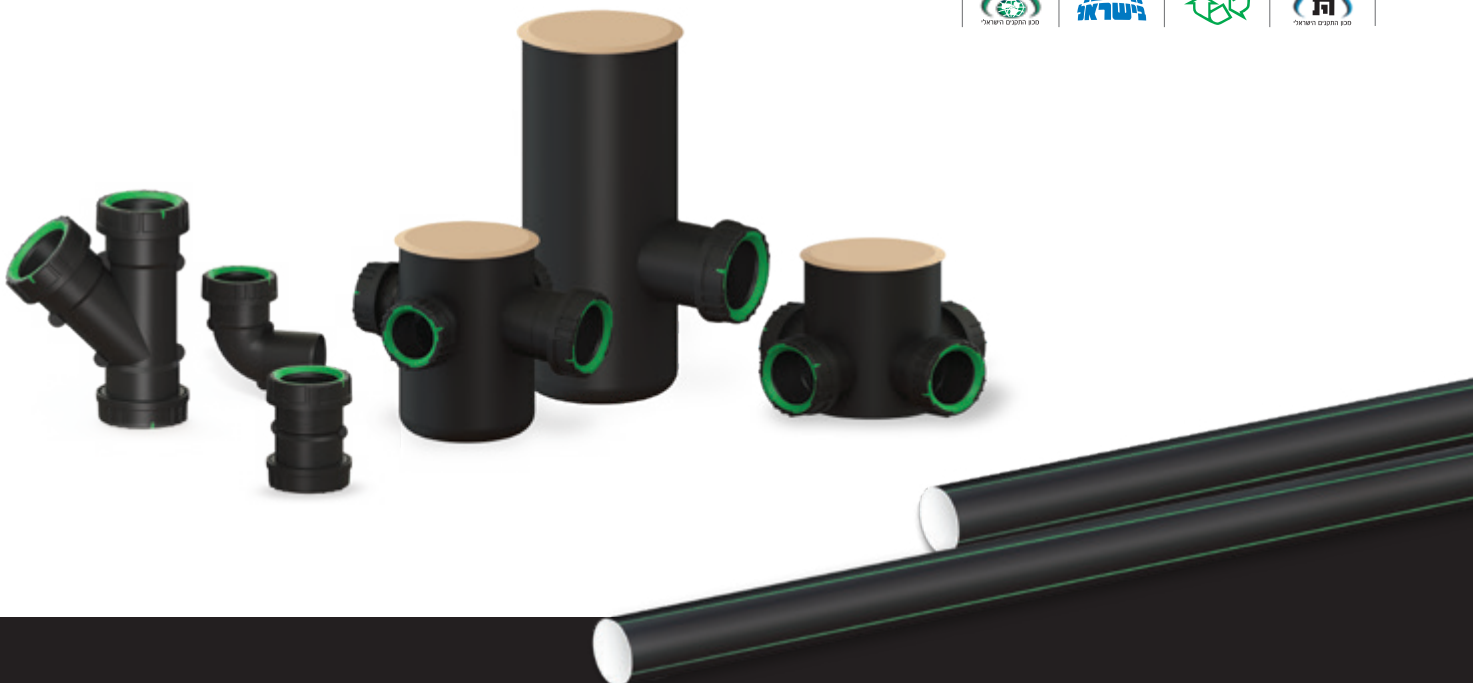

מחירון מוצרי חוליות

1 בינואר 2018 מעודכן

SMARTLOCK™

מערכת דלוחין, צנרת ואביזרים מפוליפרופילן בקטרים 32-63 מ"מ

חומר גלם צנרת: PP רב שכבתי חומר גלם אביזרים: PP,PPMD
צבע מערכת: שחור אטימה: אטם לחץ אלסטומרי בהזרקה דו קומפננטית מתקדמת

הדק את האום עד לנעילת השיניים

הכנס את הצינור או האביזר עד למעצור

SMARTLOCK™

בטוח. חזק. מהיר.

בטוח

אטם לחץ אלסטומרי בהזרקה דו קומפוננטית

מהיר

התקנה מהירה ופשוטה, אביזר עם אטם מובנה