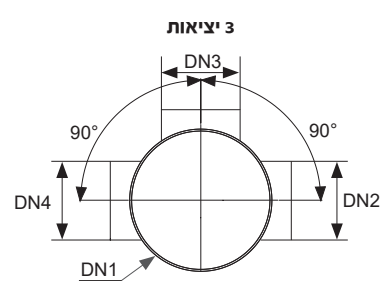

מסעפי מצרה לתיקון

צבע	חומר	קוטר DN5	קוטר DN4	קוטר DN3	קוטר DN2	קוטר DN1	קוטר DN	סימון	מק"ט	
אפור	PVC	-	-	50	50	110	110/50/50/100/87	מסעף מצרה פינה	40644801	1
אפור	PVC	-	-	110	50	110	110/110/50/100/87	מסעף מצרה L	40644802	2
אפור	PVC	-	-	110	50	110	110/110/50/100/87	מסעף מצרה R	40644803	3
אפור	PVC	-	-	110	110	110	110/110/110/100/87	מסעף מצרה פינה	40644804	4
אפור	PVC	-	-	50	50	110	110/50/50/100/87	מסעף מצרה כפול	40644805	5
אפור	PVC	-	-	110	110	110	110/110/110/100/87	מסעף מצרה כפול	40644806	6
אפור	PVC	-	-	50	110	110	110/110/50/100/87	מסעף מצרה כפול	40644807	7
אפור	PVC	-	50	110	50	110	110/50/50/110/100/87	מסעף מצרה פינה כפול	40644810	8
אפור	PVC	-	50	50	110	110	110/50/50/110/100/87	מסעף מצרה פינה 50LL	40644811	9
אפור	PVC	-	110	50	50	110	110/50/50/110/100/87	מסעף מצרה פינה 50LR	40644812	10
אפור	PVC	-	50	50	50	110	110/50/50/50/100/87	מסעף מצרה פינה כפול 50	40644813	11
אפור	PVC	50	50	50	110	110	2*110/3*50/100/87	מסעף מצרה 3 כניסות 50	40644814	12