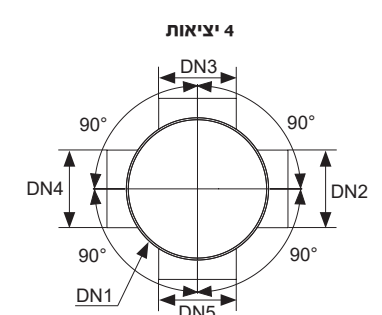

מסעפי מצרה לתיקון

צבע	חומר	קוטר DN5	קוטר DN4	קוטר DN3	קוטר DN2	קוטר DN1	קוטר DN	סימון	מק"ט	
אפור	PVC	-	-	50	50	110	110/50/50/100/87	מסעף מצרה פינה	40644801	1
אפור	PVC	-	-	110	50	110	110/110/50/100/87	מסעף מצרה L	40644802	2
אפור	PVC	-	-	110	50	110	110/110/50/100/87	מסעף מצרה R	40644803	3
אפור	PVC	-	-	110	110	110	110/110/110/100/87	מסעף מצרה פינה	40644804	4
אפור	PVC	-	-	50	50	110	110/50/50/100/87	מסעף מצרה כפול	40644805	5
אפור	PVC	-	-	110	110	110	110/110/110/100/87	מסעף מצרה כפול	40644806	6
אפור	PVC	-	-	50	110	110	110/110/50/100/87	מסעף מצרה כפול	40644807	7
אפור	PVC	-	50	110	50	110	110/50/50/110/100/87	מסעף מצרה פינה כפול	40644810	8
אפור	PVC	-	50	50	110	110	110/50/50/110/100/87	מסעף מצרה פינה 50LL	40644811	9
אפור	PVC	-	110	50	50	110	110/50/50/110/100/87	מסעף מצרה פינה 50LR	40644812	10
אפור	PVC	-	50	50	50	110	110/50/50/50/100/87	מסעף מצרה פינה כפול 50	40644813	11
אפור	PVC	50	50	50	110	110	2*110/3*50/100/87	מסעף מצרה 3 כניסות 50	40644814	12