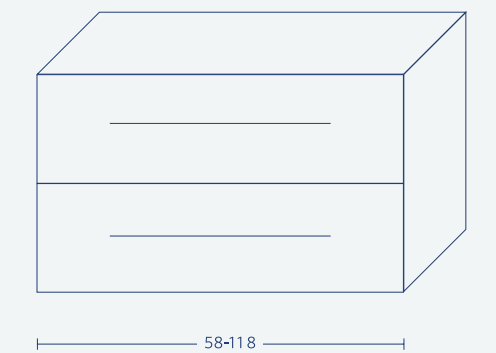

~~~~~

Jazz

120	100	90	80	70	60	
3,950	2,793	2,775	2,250	2,238	1,850	ארון + כיור "אורן"
288	240	216	192	168	144	מראה מסגרת ניקל
2,000	1,500	1,500	1,500	1,500	1,500	עליון קלפה
1,500	1,000	1,000	1,000	1,000	1,000	עליון קומפלט
2,350	1,875	1,675	1,675	1,450	1,450	משטח בוצ'ר לכיור מונח

* **מנגנוני טריקה שקטים.**
* ברירת מחדל לעומק הכיור הינה 46 ס"מ.
* במידות 60/80/100 ניתן להזמין ארון בעומק 36/40 בחוספת מחיר.
* ניתן להזמין דגם מראה שונה בהחאם למגוון הקיים (עמ' 215-214).