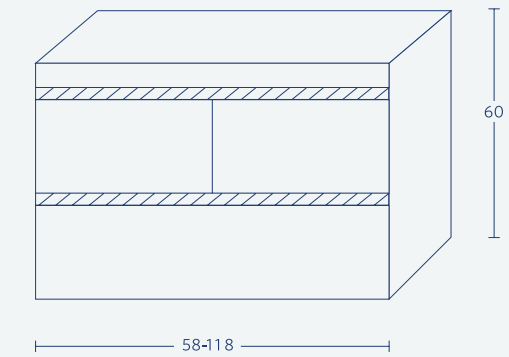

New Orleans