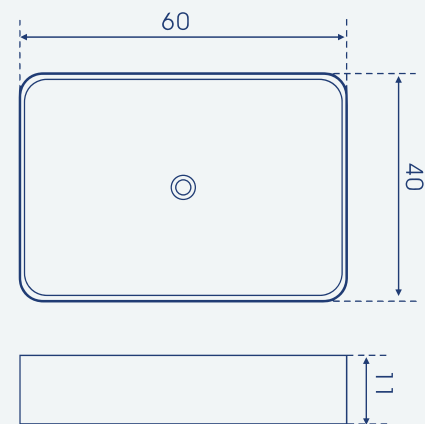

מחיר ליח'	כיור רחצה מלבני מונח MOSMAN
995.00