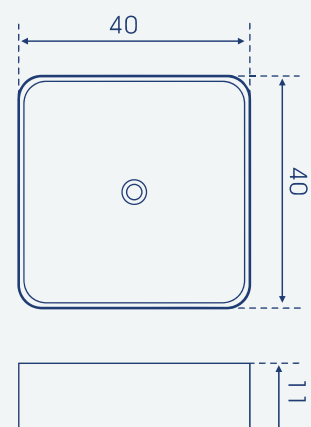

מחיר ליח'	כיור רחצה מלבני מונח LA MEUSE
539.00