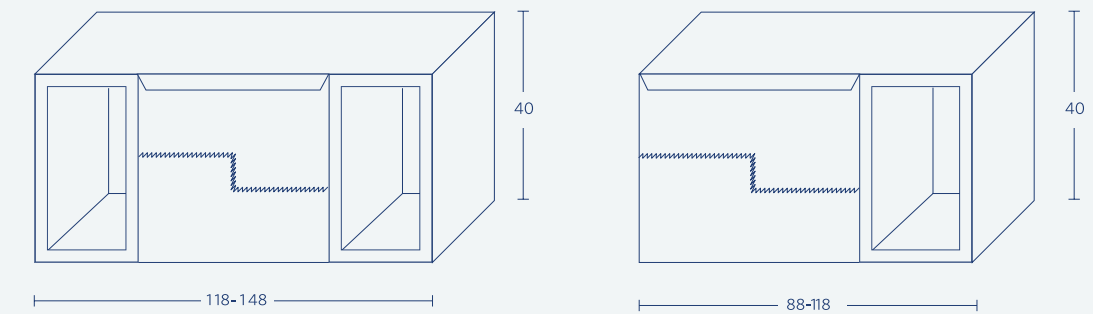

# Leshem

|        |       |       |                                               |
|--------|-------|-------|-----------------------------------------------|
| 150    | 120   | 100   |                                               |
| 10,040 | 7,905 | 7,000 | ארון + בוצ'ר                                  |
| 563    | 450   | 375   | מראה מסגרת אלומיניום פרופיל "0" + מדבקת קריסה |
| 2,250  | 2,250 | 1,500 | עליון קלפה                                    |