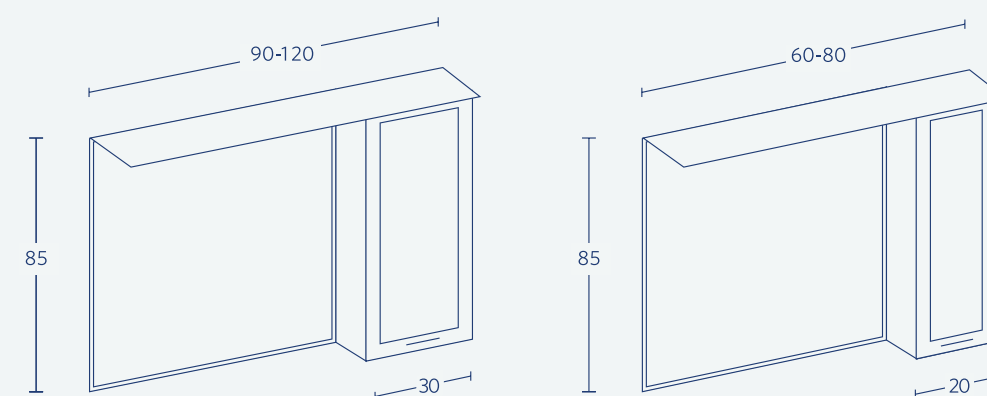

מידות	60	70	80	90	100	120
מחיר	1,250	1,250	1,250	1,250	1,250	2,000