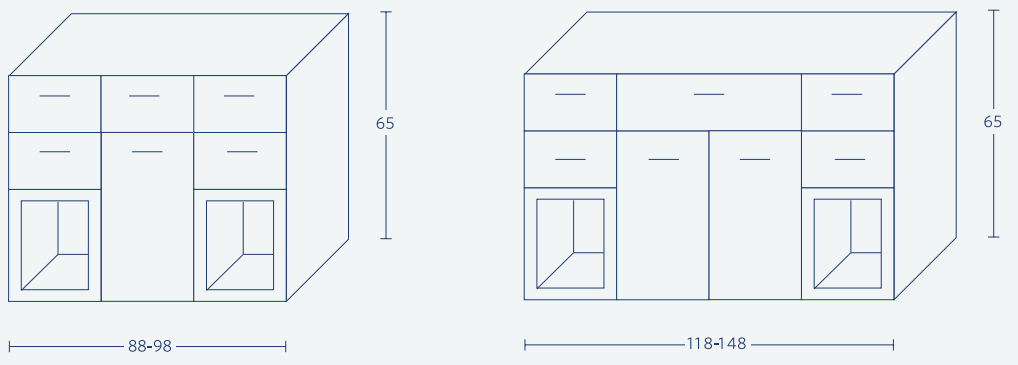

~~~~~ ~~~~~ **Orchid**

150	120	100	90	
10,500	6,700	5,193	5,175	ארון + כיור "אורן"
563	450	375	338	מראה מסגרת אלומיניום פרופיל "0" + מדבקה קריסה
2,250	2,250	1,500	1,500	עליון קלפה
2,775	2,350	1,875	1,675	משטח בוצ'יר לכיור מונח

* ברירת מחדל לעומק הכיור הינה 46 ס"מ.
* במידה 100 ניתן להזמין ארון בעומק 36/40 בחוספה מחיר.
* ניתן להזמין בחוספת השלום משטח אבן קיסר/משטח עץ מהגוונים הקיימים.
* ניתן להזמין דגם מראה שונה בהתאם למגוון הקיים (עמ' 215-214).