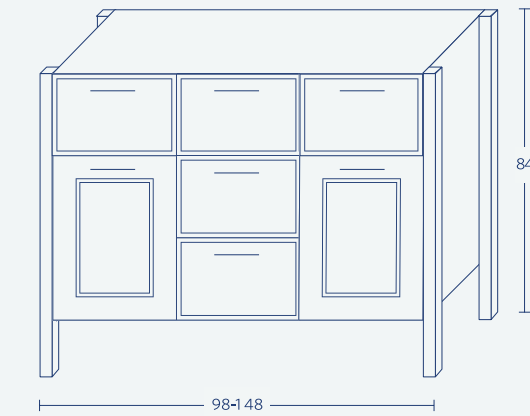

~~~~~ ~~~~~

Shiraz

150	120	100	
11,250	7,450	5,943	ארון + כיור "אורן"
563	450	375	מראה מסגרת אלומיניום פרופיל "S" + מדבקה קריסה
2,250	2,250	1,500	עליון קלפה
2,775	2,350	1,875	משטח בוצ'יר לכיור מונח

* ברירת מחדל לעומק הכיור הינה 46 ס"מ.
* במידה 100 ניתן להזמין ארון בעומק 36/40 בחוספת מחיר.
* ניתן להזמין בתוספת תשלום משטח אבן קיסר/משטח עץ מהגוונים הקיימים.
* ניתן להזמין דגם מראה שונה בהתאם למגוון הקיים (עמ' 215-214).