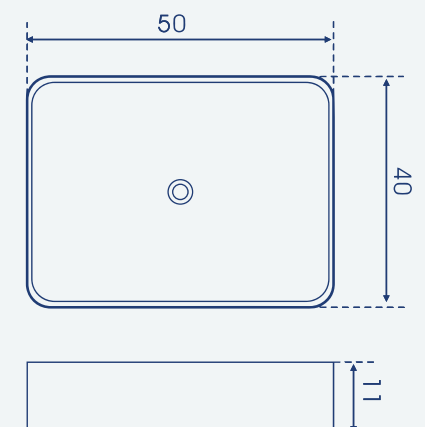

מחיר ליח'	כיור רחצה מלבני מונח YARRA
715.00