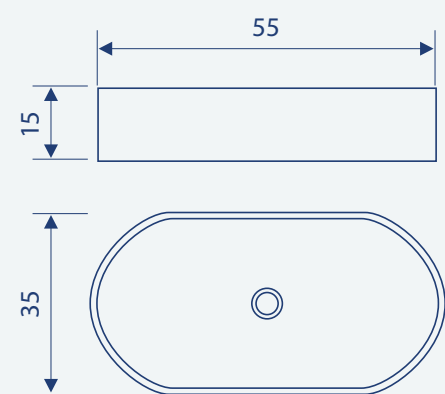

מחיר ליח'	כיור רחצה אובלי מונח ORTA
401.00