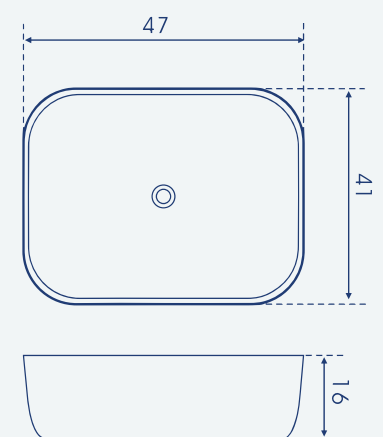

מחיר ליח'	כיור רחצה מלבני מונח SEINE
536.00