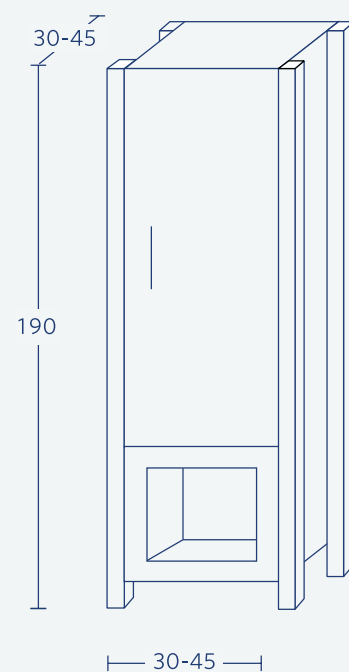

- לבן מט
- לבן שבור
- קפוצ'ינו
- כחול כהה
- שמנת מט
- אפור
- ירוק זית
- ורוד בהיר
- תכלת
- צהוב
- בורדו
- שחור

Nuphar

ארון שירות ניצב הכולל דלת אחת עליונה וכוורת תחתונה, משולב רגלי עץ	
מחיר (ש) ליח'	מידות
5,400	190/40/40