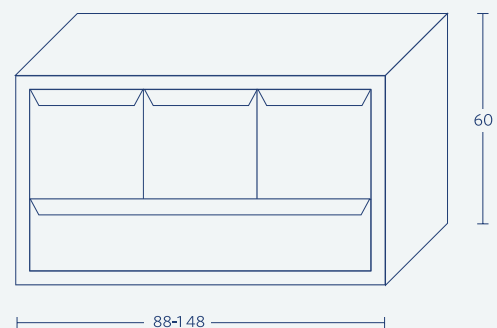

Mars

כפול 150	150	כפול 120	120	100	90	80	70	60	
11,600	10,500	7,125	6,700	5,193	5,175	4,400	4,388	3,750	ארון + כיור "אורן"
563	563	450	450	375	338	300	263	225	מראה מסגרת אלומיניום פרופיל "0" + מדבקת קריסה
2,250	2,250	2,250	2,250	1,500	1,500	1,500	1,500	1,500	עליון קלפה
2,775	2,775	2,350	2,350	1,875	1,675	1,675	1,450	1,450	משטח בוצ'ר לכיור מונח

* ברירת מחדל לעומק הכיור הינה 46 ס"מ.
* במידות 60/80/100 ניתן להזמין ארון בעומק 36/40 בחוספת מחיר.
* ניתן להזמין בחוספת תשלום משטח אבן קיסר/משטח עץ מהגוונים הקיימים.
* ניתן להזמין דגם מראה שונה בהתאם למגוון הקיים (עמ' 215-214).