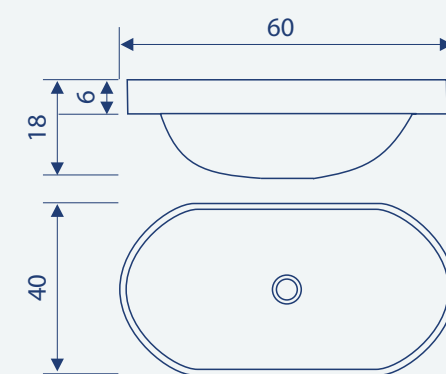

מחיר ליח'	כיור רחצה אובלי מונח חצי שקוע OESCHINEN
398.00