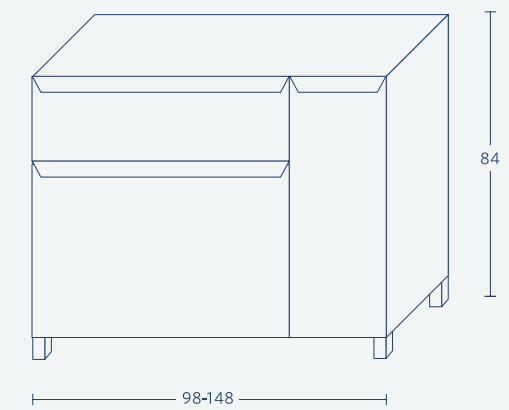

~~~~~ ~~~~~

Tulum

150	120	100	
9,500	5,700	4,193	ארון + כיור "אורן"
383	306	255	מראה מרחפת
2,250	2,250	1,500	עליון קלפה
2,775	2,350	1,875	משטח בוצ'ר לכיור מונח

* ברירת מחדל לעומק הכיור הינה 46 ס"מ.
* במידה 100 ניתן להזמין ארון בעומק 36/40 בחוספת מחיר.
* ניתן להזמין בחוספת תשלום משטח אבן קיסר/משטח עץ מהגוונים הקיימים.
* ניתן להזמין דגם מראה שונה בהתאם למגוון הקיים (עמ' 215-214).