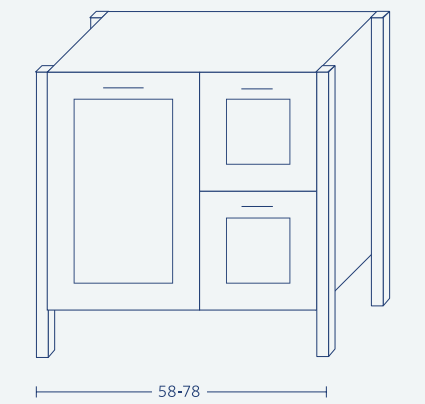

Oslo

150	120	100	90	80	70	60	
11,250	7,450	5,943	5,925	5,150	5,138	4,500	* ארון + כיור "אורן"
563	450	375	338	300	263	225	* מראה מסגרת אלומיניום עובי 2.5 + מדבקת קריסה
2,250	2,250	1,500	1,500	1,500	1,500	1,500	* עליון קלפה
2,775	2,350	1,875	1,675	1,675	1,450	1,450	* משטח בוצ'ר לכיור מונח

* ברירת מחדל לעומק הכיור הינה 46 ס"מ.
* במידות 60/80/100 ניתן להזמין ארון בעומק 36/40 בחוספת מחיר.
* ניתן להזמין בחוספת תשלום משטח אבן קיסר/משטח עץ מהגוונים הקיימים.
* ניתן להזמין דגם מראה שונה בהתאם למגוון הקיים (עמ' 215-214).