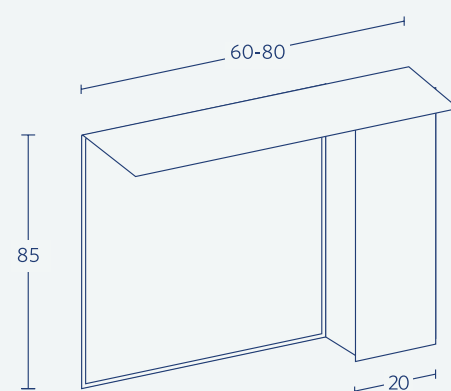

פשתן אפור	●	מעושן	●	פשתן קרם	●	לבן מט	●
סילבר	●	אגס	●	פשתן בז'	●	לבן מבריק	●
אפור פסים	●	שיטה	●	אלון	●	מולבן	●
שחור מט	●	כחול פסים	●	קפה	●	שמנת מט	●
שחור מבריק	●	דובדבן	●	ונגה	●	שמנת מבריק	●

Flat
Series

Flat+
Series

Smooth
Series

Wood
Series

Pro
Series

Vintage
Series

Frame
Series

Paint+
Series

Paint
Series

אגוז	●	כחול כהה	●	קפוצ'ינו	●	לבן שבור	●	לבן מט	●
אלון	●	ורוד בהיר	●	ירוק זית	●	אפור	●	שמנת מט	●
		שחור	●	בורדו	●	צהוב	●	תכלת	●

ארון עליון קומפלט

מידות	60	70	80	90	100	120
מחיר	1,000	1,000	1,000	1,000	1,000	1,500