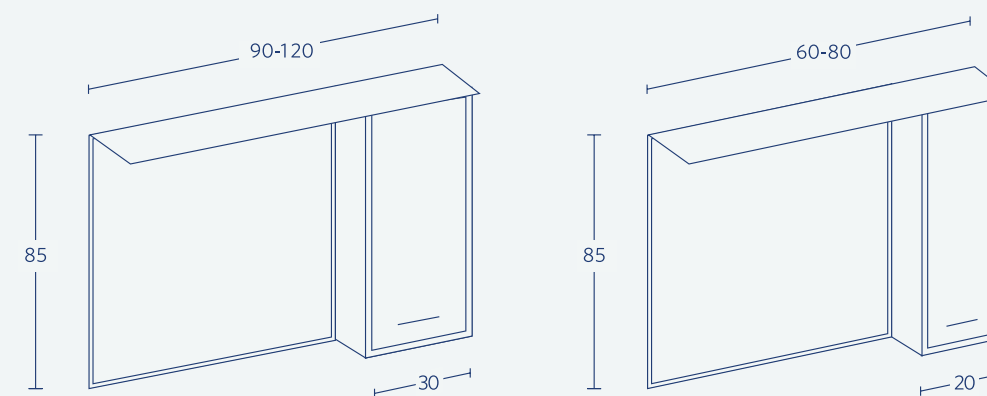

Pro
Series

ארון עליון קומפלט

מידות	60	70	80	90	100	120
מחיר	1,250	1,250	1,250	1,250	1,250	2,000