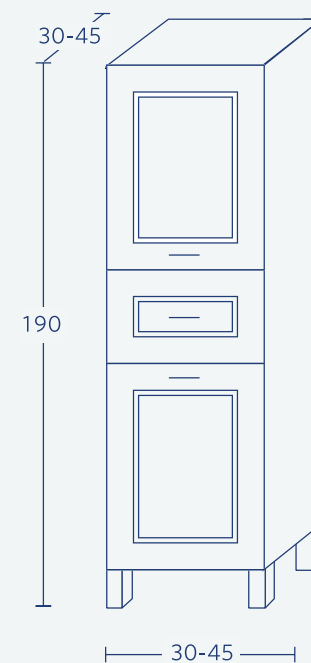

Artemis

ארון שירות תלוי הכולל 2 דלתות	
מחיר (ש) ליח'י	מידות
3,750	160/40/40

Hera

ארון שירות ניצב הכולל 2 דלתות ומגירה אמצעית	
מחיר (ש) ליח'י	מידות
3,750	190/40/40