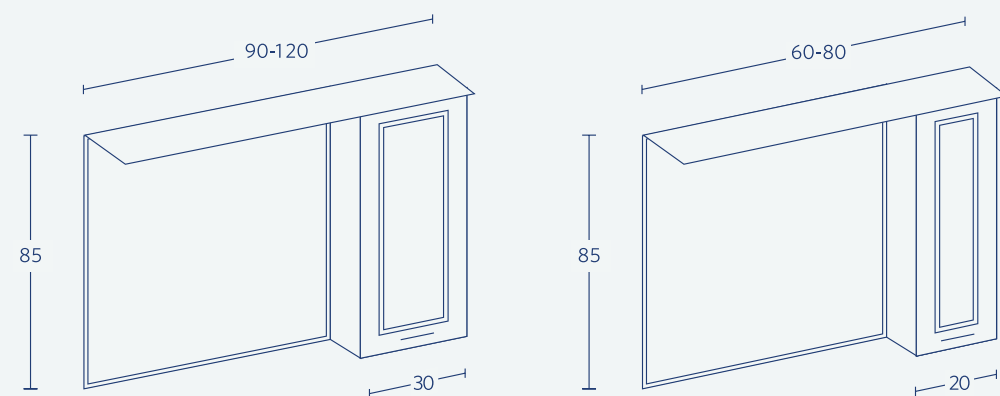

Frame
Series

ארון עליון קומפלט

מידות	60	70	80	90	100	120
מחיר	1,250	1,250	1,250	1,250	1,250	2,000

ארון עליון קומפלט