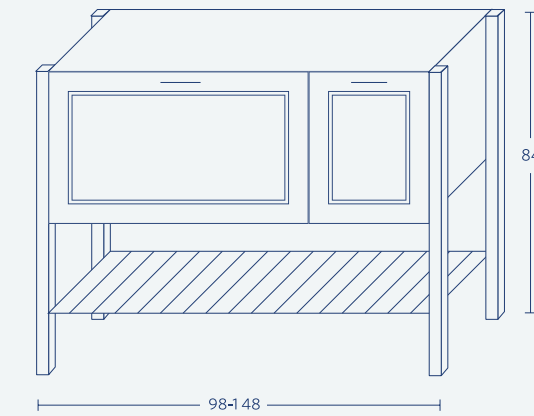

150	120	100	
14,850	10,550	8,543	ארון + כיור "אורן"
563	450	375	מראה מסגרת אלומיניום עובי 2.5 + מדבקת קריסה
2,250	2,250	1,500	עליון קלפה
2,775	2,350	1,875	משטח בוצ'יר לכיור מונח

* ברירת מחדל לעומק הכיור הינה 46 ס"מ.
* במידה 100 ניתן להזמין ארון בעומק 36/40 בחוספת מחיר.
* ניתן להזמין בתוספת תשלום משטח אבן קיסר/משטח עץ מהגוונים הקיימים.
* ניתן להזמין דגם מראה שונה בהתאם למגוון הקיים (עמ' 215-214).