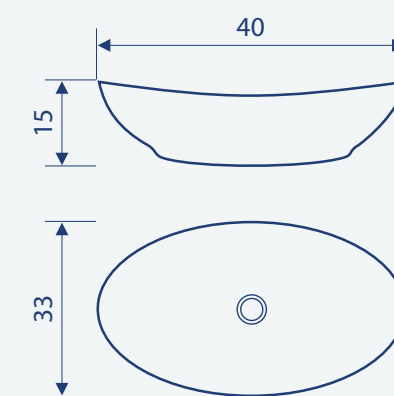

מחיר ליח'	כיור רחצה מונח DANUBE
309.00