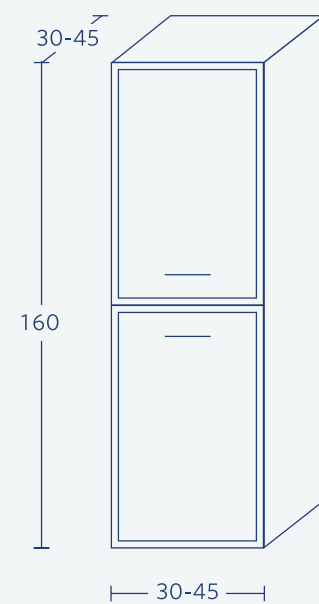

Pro
Series

ארונות שירות

Pinot Noir

ארון שירות תלוי הכולל 2 דלתות בלבד	
מחיר (ש"ל) ליח'	מידות
3,750	160/40/40

Sauvignon

ארון שירות ניצב הכולל 2 דלתות וכוורת אמצעית	
מחיר (ש"ל) ליח'	מידות
5,900	190/40/40