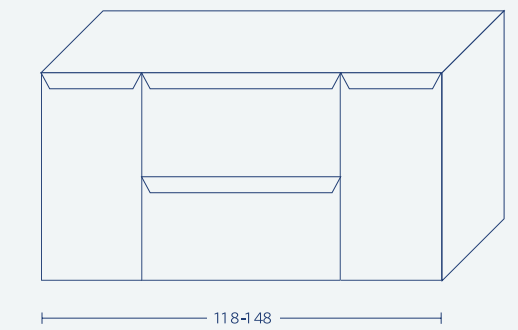

~~~~~ ~~~~~

Uranus