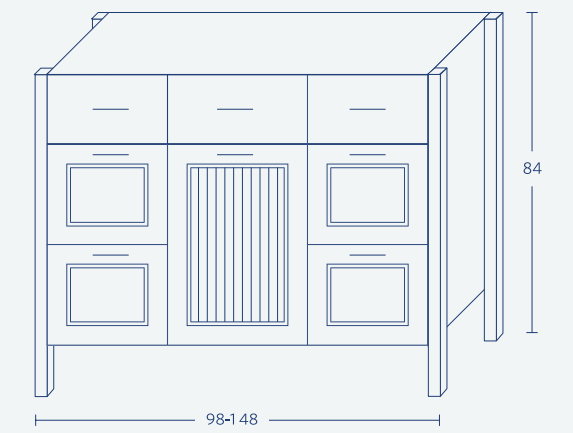

~~~~~ ~~~~~

Athena

150	120	100	
11,750	7,950	6,443	ארון + כיור "אורן"
563	450	375	מראה מסגרת אלומיניום עובי 2.5 + מדבקת קריסה
2,250	2,250	1,500	עליון קלפה
2,750	2,350	1,875	משטח בוצ'יר לכיור מונח

* ברירת מחדל לעומק הכיור הינה 46 ס"מ.
* במידה 100 ניתן להזמין ארון בעומק 36/40 בחוספת מחיר.
* ניתן להזמין בתוספת תשלום משטח אבן קיסר/משטח עץ מהגוונים הקיימים.
* ניתן להזמין דגם מראה שונה בהתאם למגוון הקיים (עמ' 215-214).