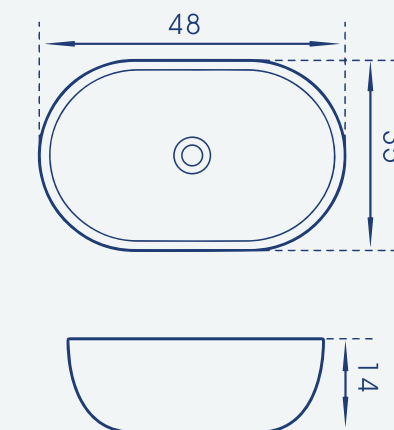

מחיר ליחי	כיור רחצה אליפטי מונח NILE
382.00