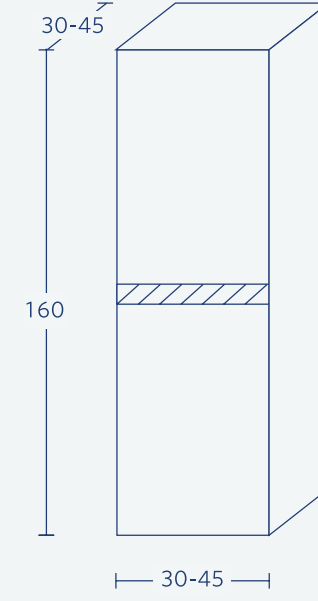

Mambo

ארון שירות תלוי הכולל 2 דלתות בלבד	
מחיר (ש"ל) ליח'	מידות
2,500	160/40/40

Denver

ארון שירות תלוי הכולל 2 דלתות בלבד	
מחיר (ש"ל) ליח'	מידות
2,500	160/40/40