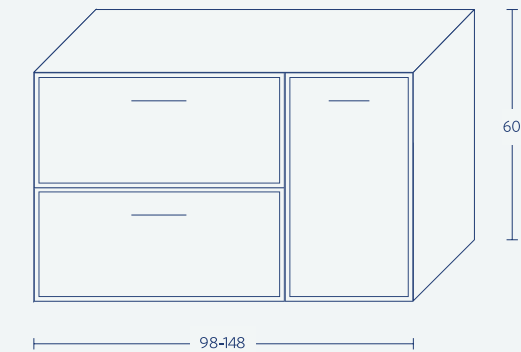

~~~~~ ~~~~~

Riesling

150	120	100	
10,250	6,450	4,943	ארון + כיור "אורן"
563	450	375	מראה מסגרת אלומיניום פרופיל "S" + מדבקה קרייטה
2,250	2,250	1,500	עליון קלפה
2,775	2,350	1,875	משטח בוצ'יר לכיור מונח

* ברירת מחדל לעומק הכיור הינה 46 ס"מ.
* במידה 100 ניתן להזמין ארון בעומק 36/40 בחוספת מחיר.
* ניתן להזמין בתוספת משטח אבן קיסר/משטח עץ מהגוונים הקיימים.
* ניתן להזמין דגם מראה שונה בהחאם למגוון הקיים (עמ' 215-214).