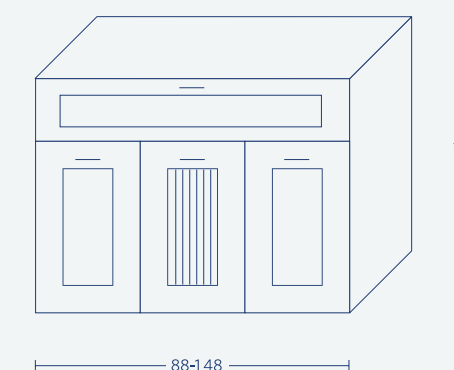

~~~~~ ~~~~~

Sydney

150	120	100	90	
10,025	8,100	6,525	6,325	ארון + כיור "אורן"
563	450	375	338	מראה מסגרת אלומיניום עובי 2.5 + מדבקת קריסה
2,250	2,250	1,500	1,500	עליון קלפה

- ברירת מחדל לעומק הכיור הינה 46 ס"מ.
- במידה 100 ניתן להזמין ארון בעומק 36/40 בחוספת מחיר.
- ניתן להזמין בחוספת משלום משטח אבן קיסר/משטח עץ מהגוונים הקיימים.
- ניתן להזמין דגם מראה שונה בהחאם למגוון הקיים (עמ' 215-214).