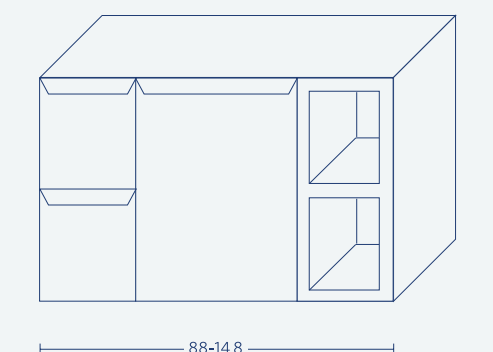

~~~~~ ~~~~~

Iris

150	120	100	90	
10,500	6,700	5,193	5,175	ארון + כיור "אורן"
563	450	375	338	מראה מסגרת אלומיניום פרופיל "0" + מדבקת קריסה
2,250	2,250	1,500	1,500	עליון קלפה
2,775	2,350	1,875	1,675	משטח בוצ'יר לכיור מונח

- ברירת מחדל לעומק הכיור הינה 46 ס"מ.
- במידה 100 ניתן להזמין ארון בעומק 36/40 בחוספה מחיר.
- ניתן להזמין בחוספת תשלום משטח אבן קיסר/משטח עץ מהגוונים הקיימים.
- ניתן להזמין דגם מראה שונה בהתאם למגוון הקיים (עמ' 215-214).