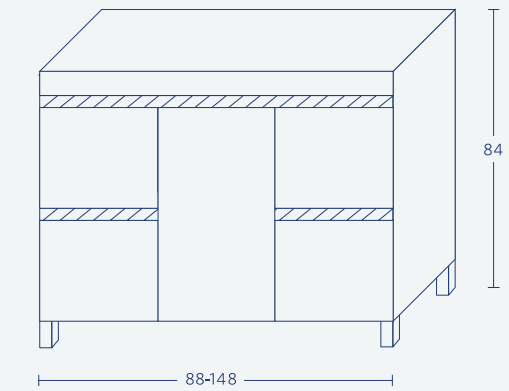

~~~~~ ~~~~~ **Los Angeles**