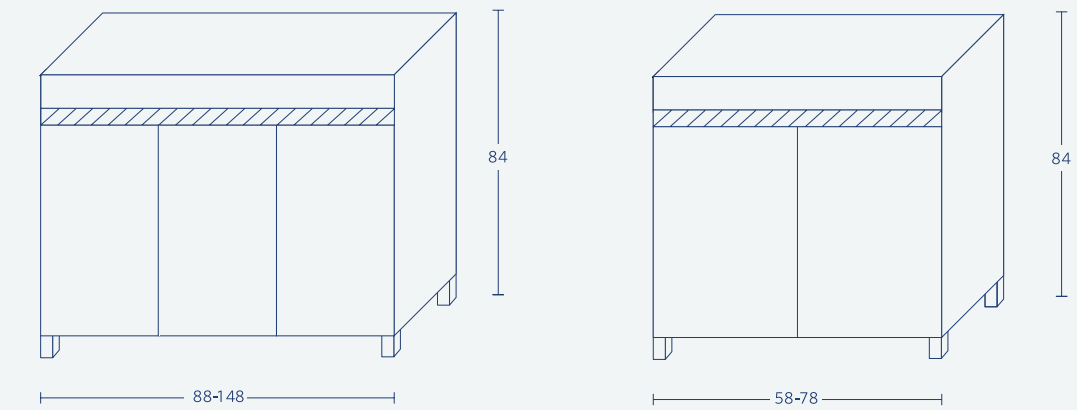

~~~~~ ~~~~~ **Washington**

150 כפול	150	120 כפול	120	100	90	80	70	60	55/33	
8,600	7,500	4,125	3,700	2,293	2,275	1,750	1,738	1,100	1,275	ארון + כיור "אורן"
383	383	306	306	255	230	204	179	153	153	מראה מרחפת
2,000	2,000	2,000	2,000	1,500	1,500	1,500	1,500	1,500	1,500	עליון קלפה
1,750	1,750	1,750	1,750	1,000	1,000	1,000	1,000	1,000	1,000	עליון קומפלט
2,775	2,775	2,350	2,350	1,875	1,675	1,675	1,450	1,450	1,450	משטח בוצ'ר לכיור מונח

* ברירה מחדל לעומק הכיור הינה 46 ס"מ.
* במידות 60/80/100 ניתן להזמין ארון בעומק 36/40 בחוספת מחיר.
* ניתן להזמין דגם מראה שונה בהחאם למגוון הקיים (עמ' 215-214).