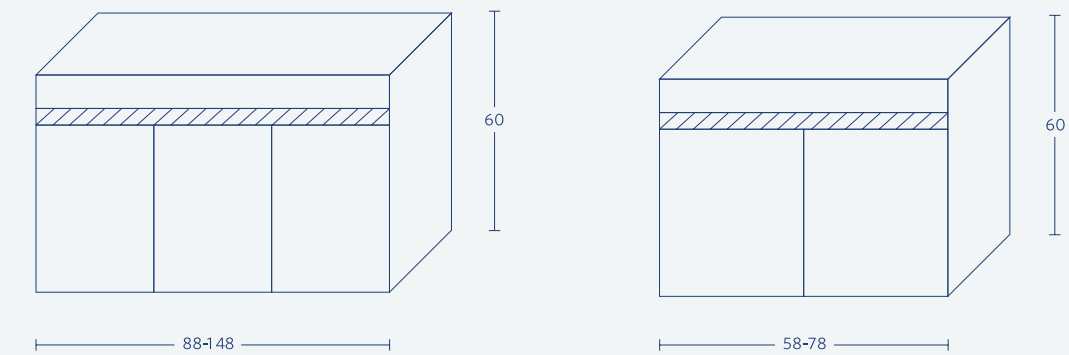

~~~~~ ~~~~~ **New York**

~~~~~

150 כפול	150	120 כפול	120	100	90	80	70	60	55/33	
8,600	7,500	4,125	3,700	2,293	2,275	1,750	1,738	1,100	1,275	* ארון + כיור "אורן"
383	383	306	306	255	230	204	179	153	153	* מראה מרחפת
2,000	2,000	2,000	2,000	1,500	1,500	1,500	1,500	1,500	1,500	* עליון קלפה
1,750	1,750	1,750	1,750	1,000	1,000	1,000	1,000	1,000	1,000	* עליון קומפלט
2,775	2,775	2,350	2,350	1,875	1,675	1,675	1,450	1,450	1,450	* משטח בוצ'ר לכיור מונח

* ברירת מחדל לעומק הכיור הינה 46 ס"מ.
* במידות 60/80/100 ניתן להזמין ארון בעומק 36/40 בחוספת מחיר.
* ניתן להזמין דגם מראה שונה בהתאם למגוון הקיים (עמ' 215-214).