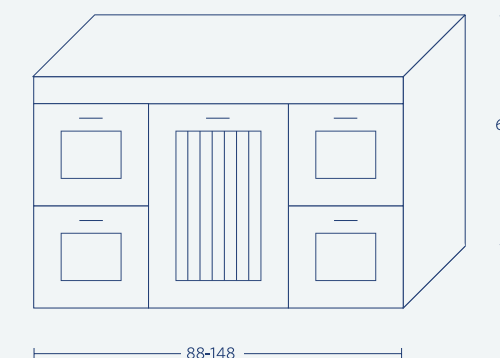

~~~~~ ~~~~~ **Brussels**

150	120	100	90	
10,750	6,950	5,443	5,425	ארון + כיור "אורן"
563	450	375	338	מראה מסגרת אלומיניום עובי 2.5 + מדבקת קריסה
2,250	2,250	1,500	1,500	עליון קלפה
2,775	2,350	1,875	1,675	משטח בוצ'ר לכיור מונח

- ברירת מחדל לעומק הכיור הינה 46 ס"מ.
- במידה 100 ניתן להזמין ארון בעומק 36/40 בחוספת מחיר.
- ניתן להזמין בחוספת משטח אבן קיסר/משטח עץ מהגוונים הקיימים.
- ניתן להזמין דגם מראה שונה בהחאם למגוון הקיים (עמ' 215-214).