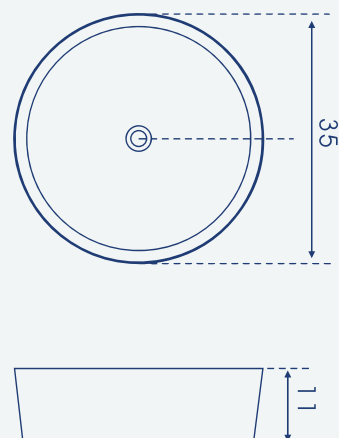

מחיר ליחי	כיור רחצה עגול מונח שחור מאט | THAMES
923.00