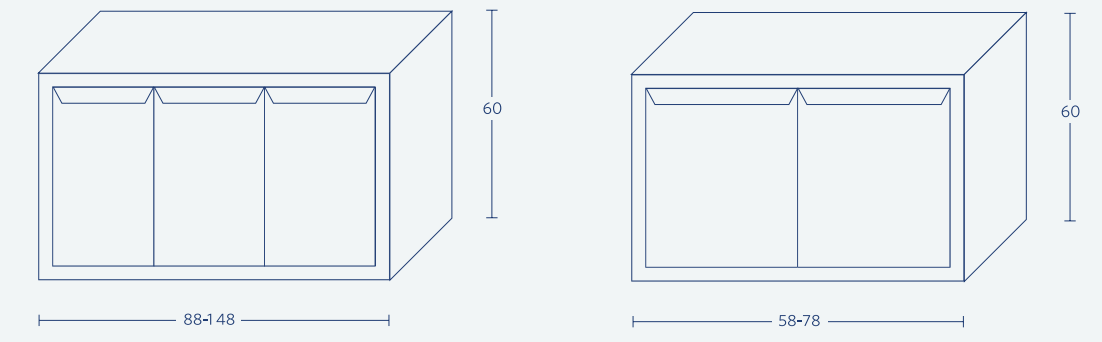

~~~~~ ~~~~~ **Neptune**

150 כפול	150	120 כפול	120	100	90	80	70	60	55/33	
11,600	10,500	7,125	6,700	5,193	5,175	4,400	4,388	3,750	3,925	ארון + כיור "אורן"
563	563	450	450	375	338	300	263	225	225	מראה מסגרת אלומיניום פרופיל "0" + מדבקת קריסה
2,250	2,250	2,250	2,250	1,500	1,500	1,500	1,500	1,500	1,500	עליון קלפה
2,775	2,775	2,350	2,350	1,875	1,675	1,675	1,450	1,450	1,450	משטח בוצ'ר לכיור מונח

* ברירת מחדל לעומק הכיור הינה 46 ס"מ.
* במידות 60/80/100 ניתן להזמין ארון בעומק 36/40 בתוספת מחיר.
* ניתן להזמין בתוספת חשלום משטח אבן קיסר/משטח עץ מהגוונים הקיימים.
* ניתן להזמין דגם מראה שונה בהתאם למגוון הקיים (עמ' 215-214).