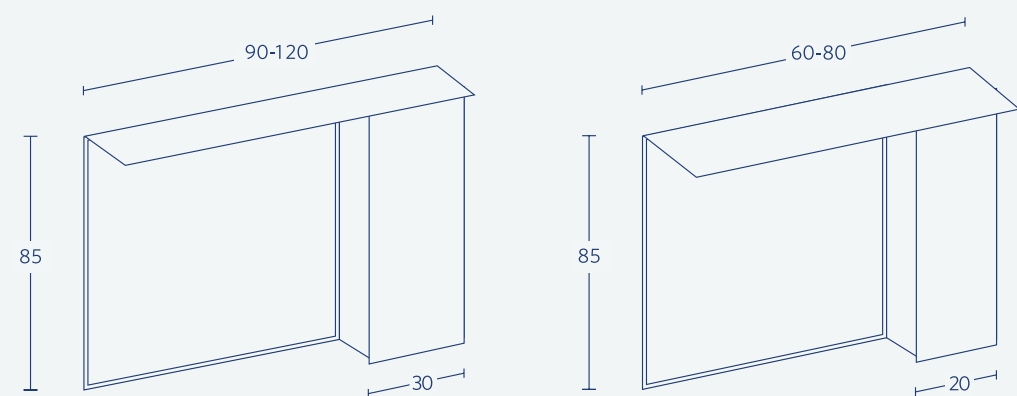

Wood
Series

ארון עליון קומפלט

מידות	60	70	80	90	100	120
מחיר	1,250	1,250	1,250	1,250	1,250	2,000