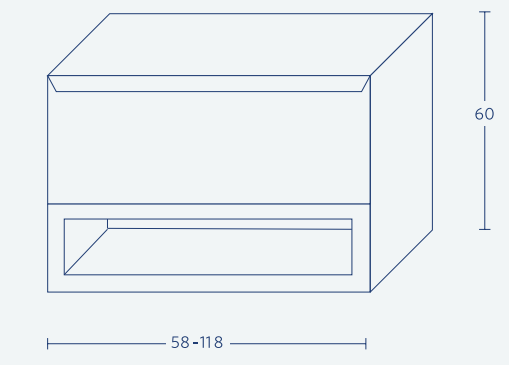

~~~~~ ~~~~~ **Rose**

120	100	90	80	70	60	
6,700	5,193	5,175	4,400	4,388	3,750	ארון + כיור "אורן"
450	375	338	300	263	225	מראה מסגרת אלומיניום פרופיל "0" + מדבקת קריסה
2,250	1,500	1,500	1,500	1,500	1,500	עליון קלפה
2,350	1,875	1,675	1,675	1,450	1,450	משטח בוצ'ר לכיור מונח

* ברירת מחדל לעומק הכיור הינה 46 ס"מ.
* במידות 60/80/100 ניתן להזמין ארון בעומק 36/40 בחוספת מחיר.
* ניתן להזמין בחוספת חשלום משטח אבן קיסר/משטח עץ מהגוונים הקיימים.
* ניתן להזמין דגם מראה שונה בהתאם למגוון הקיים (עמ' 214-215).