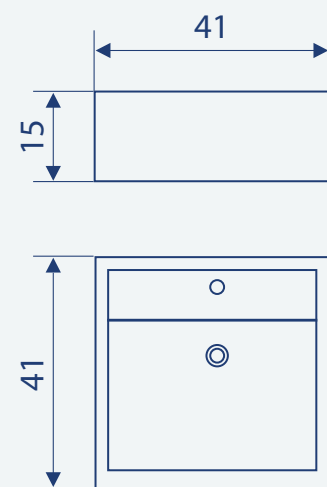

מחיר ליח'	כיור רחצה תלוי/מונח PANARO
444.00