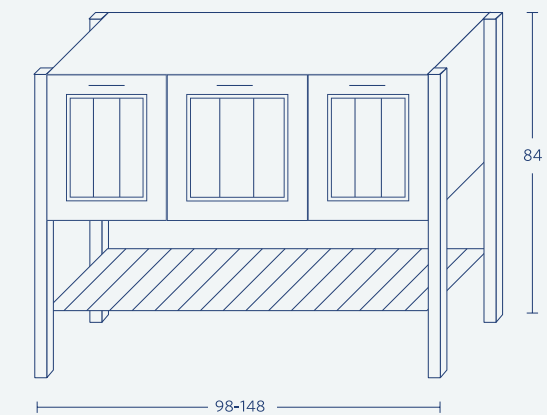

Gaya

150	120	100	
15,350	11,050	9,043	ארון + כיור "אורן"
563	450	375	מראה מסגרת אלומיניום עובי 2.5 + מדבקת קריסה
2,250	2,250	1,500	עליון קלפה
2,775	2,350	1,875	משטח בוצ'יר לכיור מונח

* ברירת מחדל לעומק הכיור הינה 46 ס"מ.
* במידה 100 ניתן להזמין ארון בעומק 36/40 בחוספת מחיר.
* ניתן להזמין בתוספת תשלום משטח אבן קיסר/משטח עץ מהגוונים הקיימים.
* ניתן להזמין דגם מראה שונה בהתאם למגוון הקיים (עמ' 215-214).