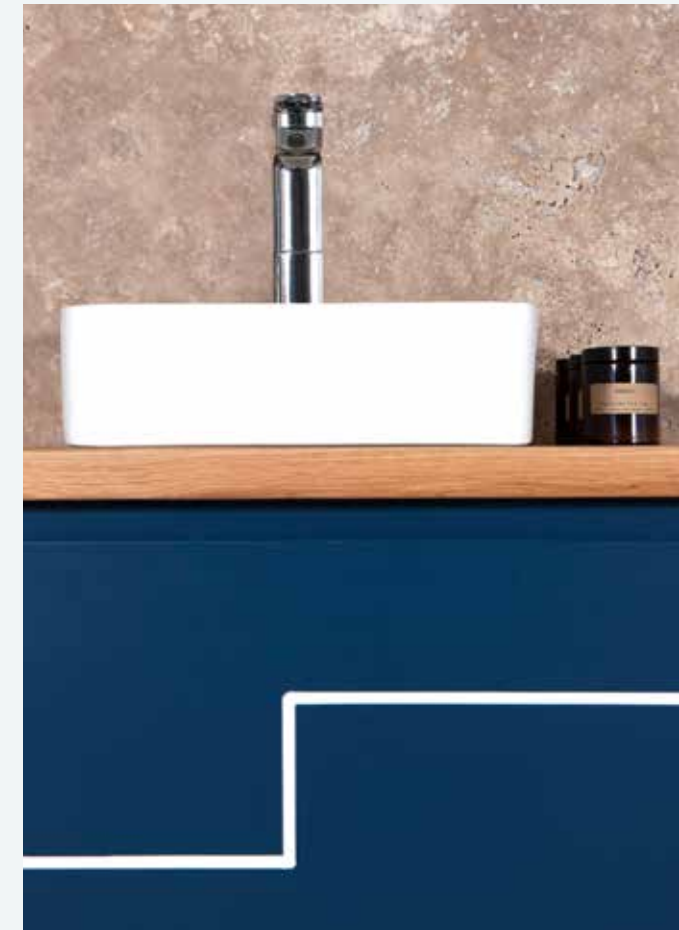

Topaz

100	90	80	70	60	
7,430	7,230	7,015	6,790	6,575	ארון + בוצ'ר
375	338	300	263	225	מראה מסגרת אלומיניום פרופיל "S" + מדבקת קריסה
1,500	1,500	1,500	1,500	1,500	עליון קלפה

* ברירה מחדל לעומק הבוצ'ר 46 ס"מ.
* ניתן להזמין בחוספה תשלום משטח אבן קיסר מהגוונים הקיימים.
* ניתן להזמין דגם מראה שונה בהתאם למגוון הקיים (עמ' 215-214).