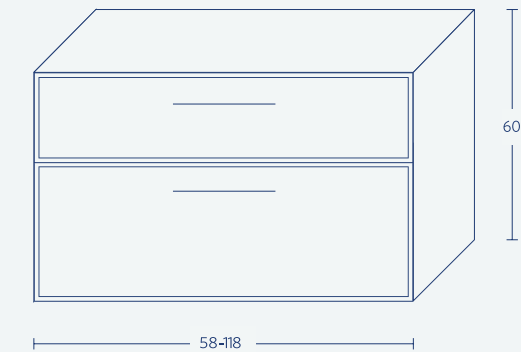

~~~~~ ~~~~~

Malbec

120	100	90	80	70	60	
6,450	4,943	4,925	4,150	4,138	3,500	ארון + כיור "אורן"
450	375	338	300	263	225	מראה מסגרת אלומיניום פרופיל "0" + מדבקת קריסה
2,250	1,500	1,500	1,500	1,500	1,500	עליון קלפה
2,350	1,875	1,675	1,675	1,450	1,450	משטח בוצ'ר לכיור מונח

* ברירת מחדל לעומק הכיור הינה 46 ס"מ.
* במידות 60/80/100 ניתן להזמין ארון בעומק 36/40 בחוספת מחיר.
* ניתן להזמין בתוספת תשלום משטח אבן קיסר/משטח עץ מהגוונים הקיימים.
* ניתן להזמין דגם מראה שונה בהחכם למגוון הקיים (עמ' 215-214).