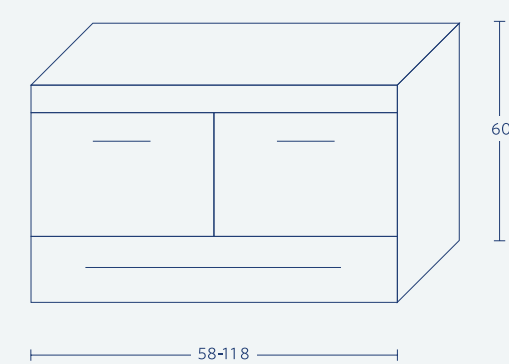

~~~~~ ~~~~~ **Hip Hop**