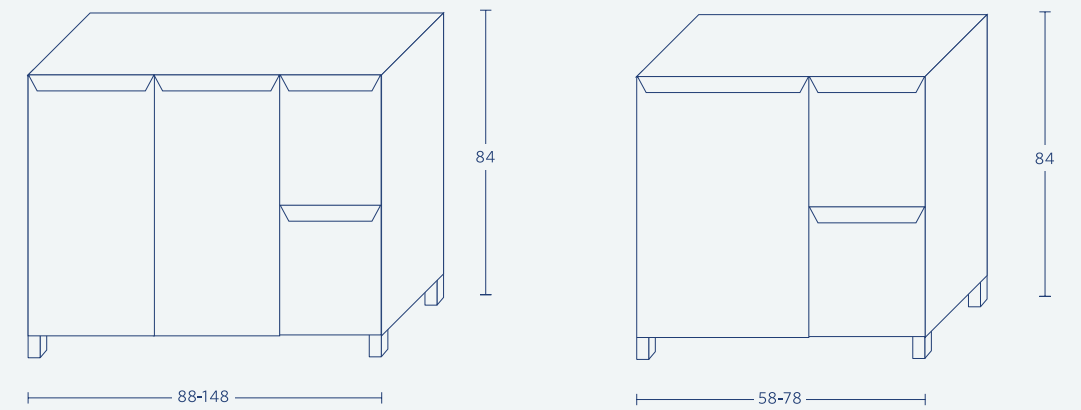

~~~~~ ~~~~~

Fiji

150	120	100	90	80	70	60	
9,500	5,700	4,193	4,175	3,400	3,388	2,750	ארון + כיור "אורן"
383	306	255	230	204	179	153	מראה מרחפת
2,250	2,250	1,500	1,500	1,500	1,500	1,500	עליון קלפה
2,775	2,350	1,875	1,675	1,675	1,450	1,450	משטח בוצ'ר לכיור מונח

* ברירת מחדל לעומק הכיור הינה 46 ס"מ.
* במידות 60/80/100 ניתן להזמין ארון בעומק 36/40 בחוספת מחיר.
* ניתן להזמין בחוספת שלום משטח אבן קיסר/משטח עץ מהגוונים הקיימים.
* ניתן להזמין דגם מראה שונה בהתאם למגוון הקיים (עמ' 215-214).