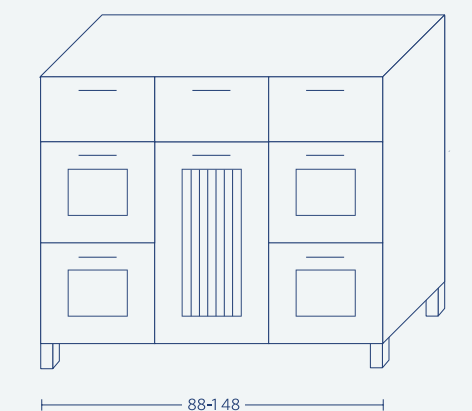

# Lisbon

| 150    | 120   | 100   | 90    |   |
|--------|-------|-------|-------|---|
| 10,750 | 6,950 | 5,443 | 5,425 | ארון + כיור "אורן"                          |
| 563    | 450   | 375   | 338   | מראה מסגרת אלומיניום עובי 2.5 + מדבקת קריסה |
| 2,250  | 2,250 | 1,500 | 1,500 | עליון קלפה                                  |
| 2,775  | 2,350 | 1,875 | 1,675 | משטח בוצ'ר לכיור מונח                       |