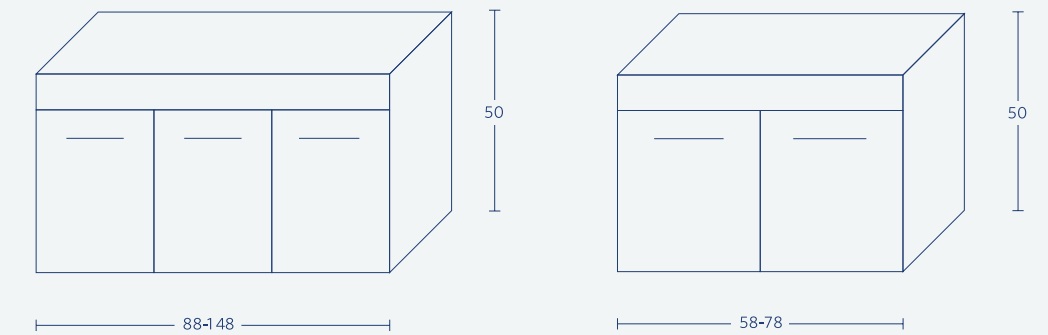

~~~~~ ~~~~~

Tango

כפול 150	150	כפול 120	120	100	90	80	70	60	55/33	
8,600	7,500	4,125	3,700	2,293	2,275	1,750	1,738	1,100	1,275	ארון + כיור "אורן"
360	360	288	288	240	216	192	168	144	144	מראה מסגרת ניקל
2,000	2,000	2,000	2,000	1,500	1,500	1,500	1,500	1,500	1,500	עליון קלפה
1,500	1,500	1,500	1,500	1,000	1,000	1,000	1,000	1,000	1,000	עליון קומפלט
2,775	2,775	2,350	2,350	1,875	1,675	1,675	1,450	1,450	1,450	משטח בוצ'ר לכיור מונח

* ברירת מחדל לעומק הכיור הינה 46 ס"מ.
* במידות 60/80/100 ניתן להזמין ארון בעומק 36/40 בחוספת מחיר.
* ניתן להזמין דגם מראה שונה בהחאם למגוון הקיים (עמ' 215-214).