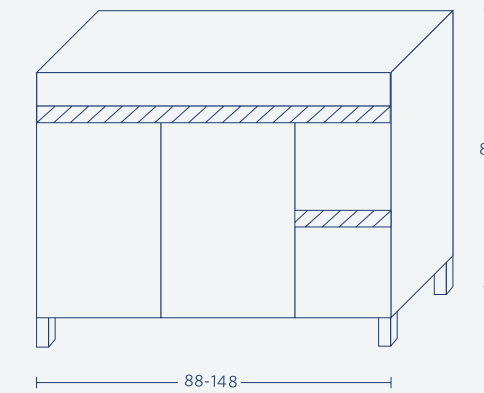

~~~~~ ~~~~~

Orlando