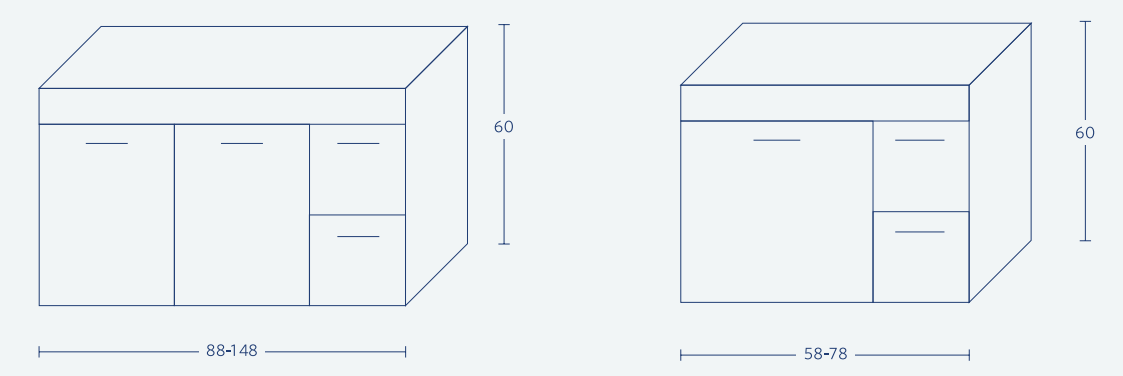

~~~~~ ~~~~~

Rumba