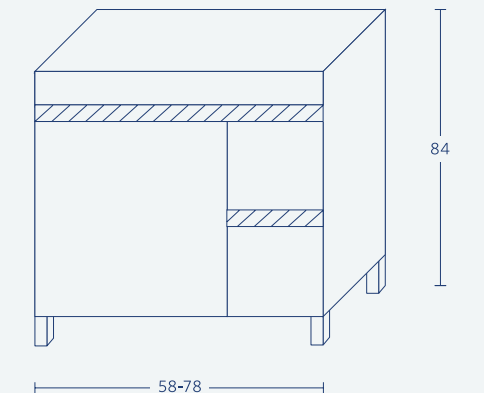

~~~~~ ~~~~~

Orlando