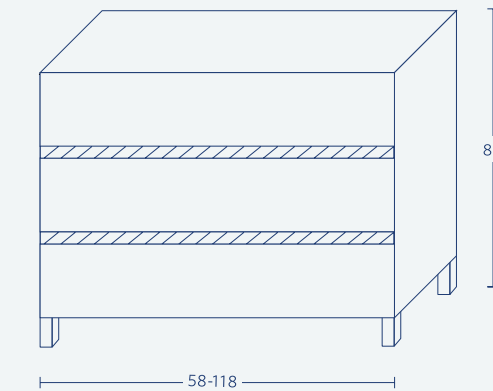

~~~~~ ~~~~~ **Michigan**