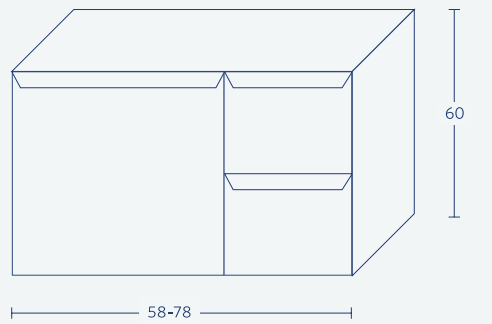

Earth

150	120	100	90	80	70	60	
9,500	5,700	4,193	4,175	3,400	3,388	2,750	ארון + כיור "אורן"
563	450	375	338	300	263	225	מראה מסגרת אלומיניום פרופיל "0" + מדבקה קריסה
2,250	2,250	1,500	1,500	1,500	1,500	1,500	עליון קלפה
2,775	2,350	1,875	1,675	1,650	1,450	1,450	משטח בוצ'ר לכיור מונח

* ברירת מחדל לעומק הכיור הינה 46 ס"מ.
* במידות 60/80/100 ניתן להזמין ארון בעומק 36/40 בחוספת מחיר.
* ניתן להזמין בחוספת תשלום משטח אבן קיסר/משטח עץ מהגוונים הקיימים.
* ניתן להזמין דגם מראה שונה בהחאם למגוון הקיים (עמ' 215-214).