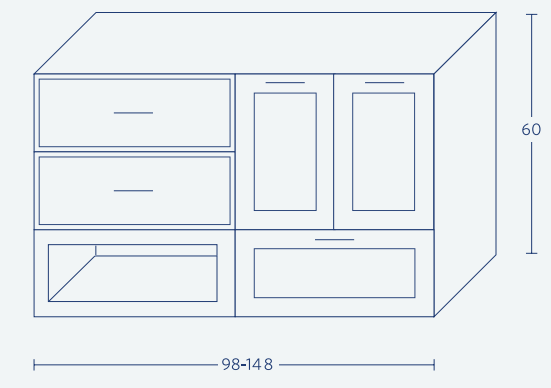

- 38-39 ~~~~~ Jasmine
- 40-41 ~~~~~ Water Lily
- 42-43 ~~~~~ Orchid
- 46-47 ~~~~~ Violet
- 48-49 ~~~~~ Iris
- 50-51 ~~~~~ Tulip
- 52-53 ~~~~~ Rose

~~~~~  ~~~~~ **Jasmine**

| 150    | 120   | 100   |   |
|--------|-------|-------|---|
| 14,025 | 9,800 | 7,968 | ארון + בוצ'ר                                  |
| 563    | 450   | 375   | מראה מסגרת אלומיניום פרופיל "S" + מדבקה קריסה |
| 2,250  | 2,250 | 1,500 | עליון קלפה                                    |