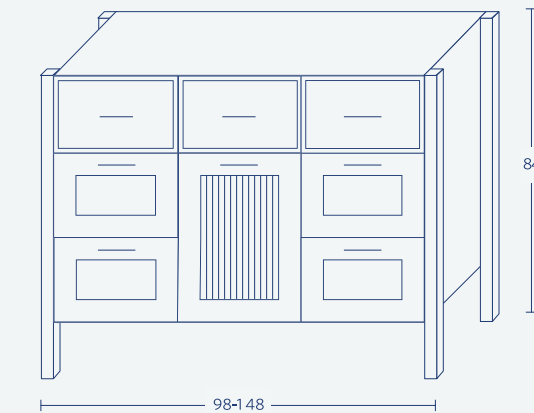

~~~~~ ~~~~~ **Cabarnet**

150	120	100	
11,750	7,950	6,443	ארון + כיור "אורן"
563	450	375	מראה מסגרת אלומיניום פרופיל "S" + מדבקה קריסה
2,250	2,250	1,500	עליון קלפה
2,775	2,350	1,875	משטח בוצ'יר לכיור מונח

* ברירת מחדל לעומק הכיור הינה 46 ס"מ.
* במידה 100 ניתן להזמין ארון בעומק 36/40 בחוספת מחיר.
* ניתן להזמין בתוספת תשלום משטח אבן קיסר/משטח עץ מהגוונים הקיימים.
* ניתן להזמין דגם מראה שונה בהתאם למגוון הקיים (עמ' 215-214).