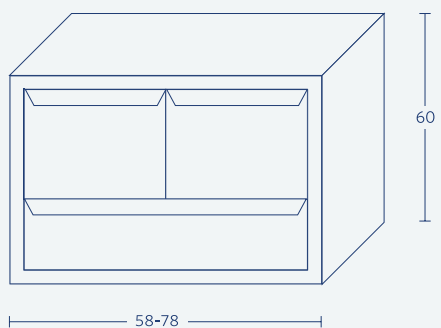

Mars

כפול 150	150	כפול 120	120	100	90	80	70	60	
11,600	10,500	7,125	6,700	5,193	5,175	4,400	4,388	3,750	ארון + כיור "אורן"
563	563	450	450	375	338	300	263	225	מראה מסגרת אלומיניום פרופיל "0" + מדבקת קריסה
2,250	2,250	2,250	2,250	1,500	1,500	1,500	1,500	1,500	עליון קלפה
2,775	2,775	2,350	2,350	1,875	1,675	1,675	1,450	1,450	משטח בוצ'ר לכיור מונח

* ברירת מחדל לעומק הכיור הינה 46 ס"מ.
* במידות 60/80/100 ניתן להזמין ארון בעומק 36/40 בחוספת מחיר.
* ניתן להזמין בחוספת תשלום משטח אבן קיסר/משטח עץ מהגוונים הקיימים.
* ניתן להזמין דגם מראה שונה בהתאם למגוון הקיים (עמ' 215-214).