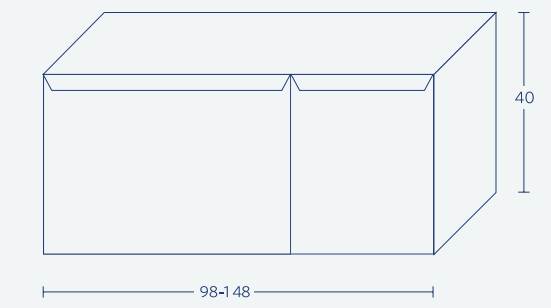

~~~~~ ~~~~~

Koh Tao

150	120	100	
9,500	5,700	4,193	ארון + כיור "אורן"
383	306	255	מראה מרחפת
2,250	2,250	1,500	עליון קלפה
2,775	2,350	1,875	משטח בוצ'ר לכיור מונח

* ברירת מחדל לעומק הכיור הינה 46 ס"מ.
* במידה 100 ניתן להזמין ארון בעומק 36/40 בחוספת מחיר.
* ניתן להזמין בחוספת תשלום משטח אבן קיסר/משטח עץ מהגוונים הקיימים.
* ניתן להזמין דגם מראה שונה בהתאם למגוון הקיים (עמ' 215-214).