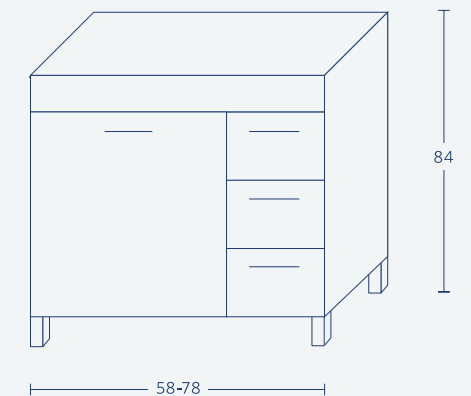

~~~~~ ~~~~~

Polka