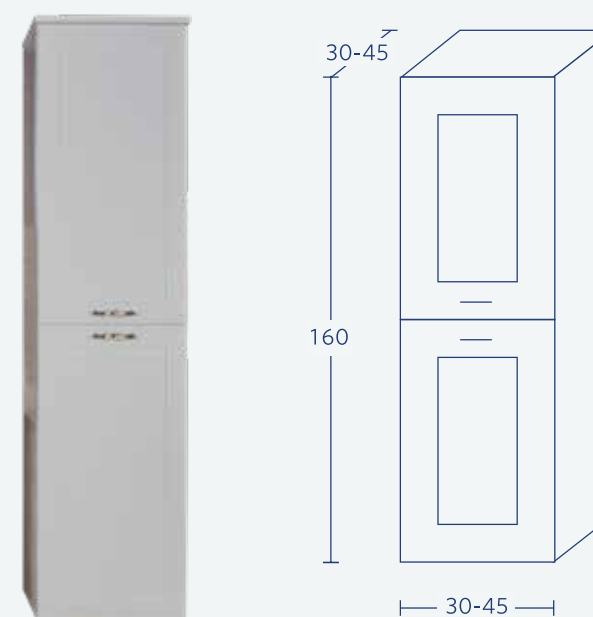

London

ארון שירות תלוי הכולל 2 דלתות	
מידות	מחיר ליח' (ש)
160/40/40	3,750