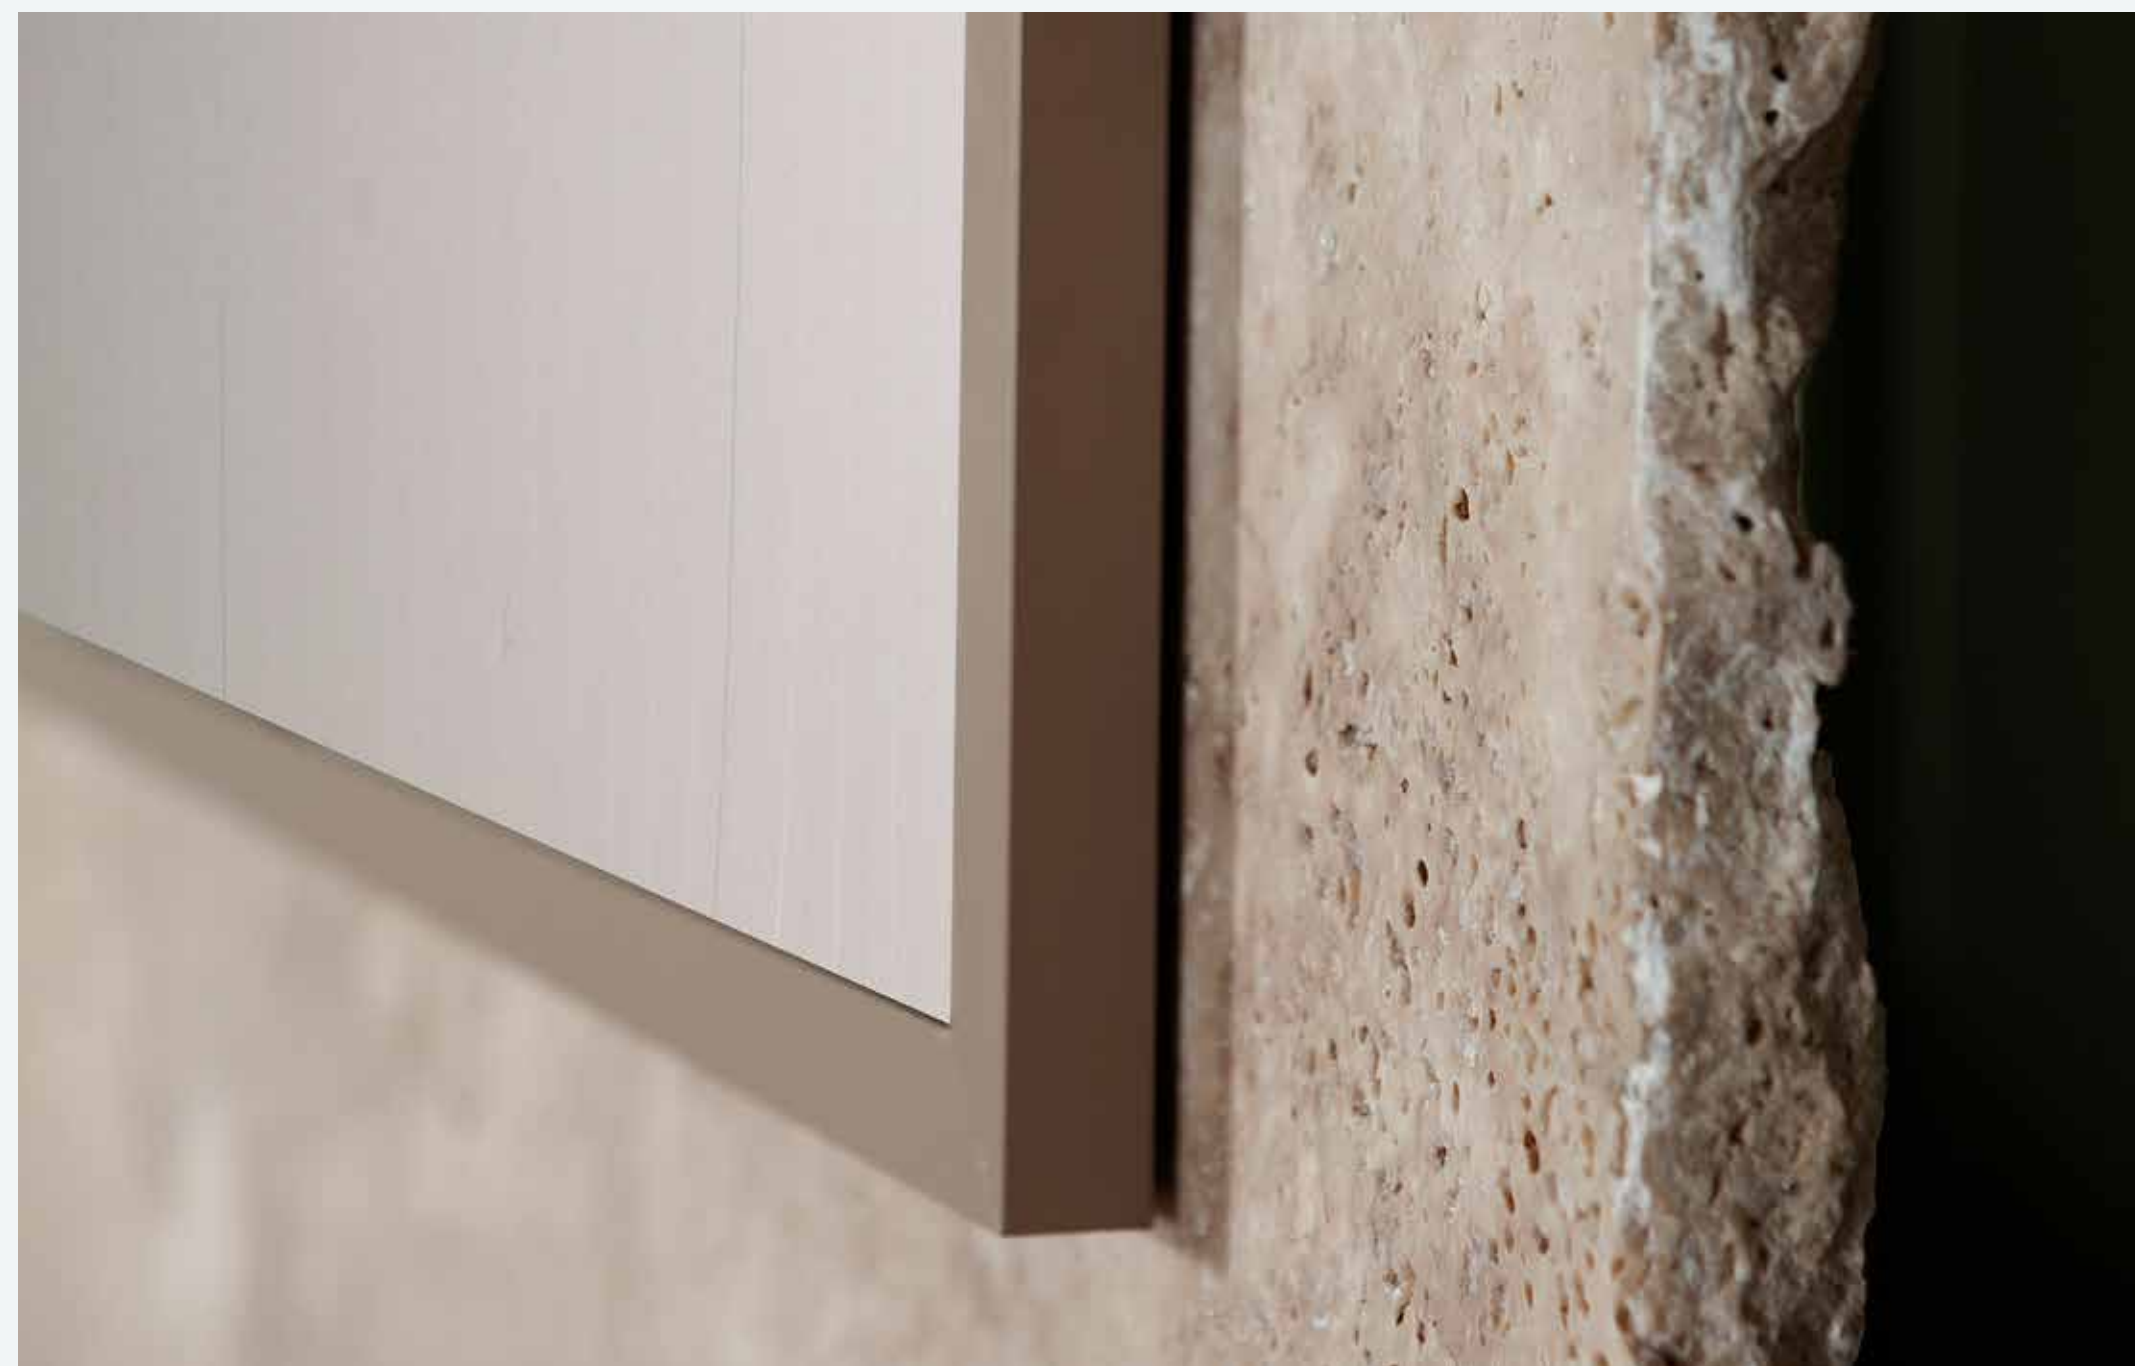

150	130	120	100	90	80	70	60	מידות
360	312	288	240	216	192	168	144	מחיר

150	130	120	100	90	80	70	60	מידות
383	332	306	255	230	204	179	153	מחיר

150	130	120	100	90	80	70	60	מידות
563	488	450	375	338	300	263	225	מחיר

150	130	120	100	90	80	70	60	מידות
563	488	450	375	338	300	263	225	מחיר

120	100	90	80	70	60	מידות
1020	827	650	500	367	255	מחיר

150	130	120	100	90	80	70	60	מידות
639	554	511	426	383	341	298	256	מחיר

מראה מסגרת אלומיניום

מראה מרחפת

מראה מסגרת אלומיניום עובי 2.5
צבע ניקל + מדבקת קריסה

מראה מסגרת אלומיניום
פרופיל "0" + מדבקת קריסה

מראה מרחפת עגולה

מראה מסגרת אלומיניום עובי 2.5
צבועה + מדבקת קריסה

מראות