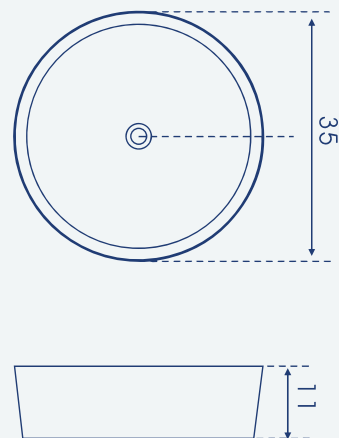

מחיר ליחי	כיור רחצה עגול מונח THAMES
447.00