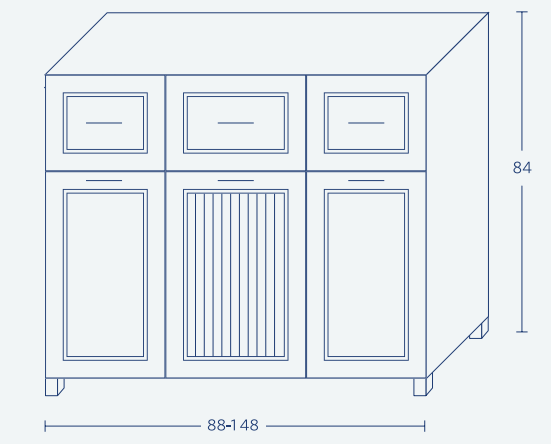

~~~~~ ~~~~~

Minerva

150	120	100	90	
10,750	6,950	5,443	5,425	ארון + כיור "אורן"
563	450	375	338	מראה מסגרת אלומיניום עובי 2.5 + מדבקת קריסה
2,250	2,250	1,500	1,500	עליון קלפה
2,775	2,350	1,875	1,675	משטח בוצ'ר לכיור מונח

* ברירת מחדל לעומק הכיור הינה 46 ס"מ.
* במידה 100 ניתן להזמין ארון בעומק 36/40 בחוספת מחיר.
* ניתן להזמין בתוספת משטח אבן קיסר/משטח עץ מהגוונים הקיימים.
* ניתן להזמין דגם מראה שונה בהתאם למגוון הקיים (עמ' 215-214).