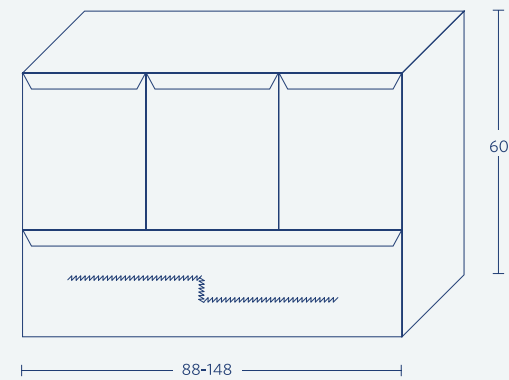

Amber

150	120	100	90	80	70	60	
9,185	8,330	7,430	7,230	6,800	6,575	6,150	ארון + בוצ'ר
563	450	375	338	300	263	225	מראה מסגרת אלומיניום פרופיל "0" + מדבקת קריסה
2,250	2,250	1,500	1,500	1,500	1,500	1,500	עליון קלפה

* ברירת מחדל לעומק הבוצ'ר 46 ס"מ.
* ניתן להזמין בחוספת חשלום משטח אבן קיסר מהגוונים הקיימים.
* ניתן להזמין דגם מראה שונה בהחאם למגוון הקיים (עמ' 215-214).