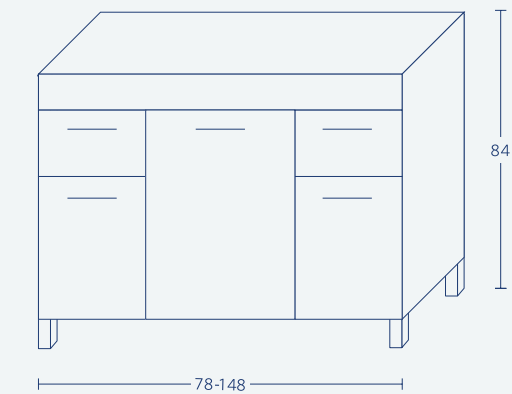

~~~~~ ~~~~~ **Waltz**