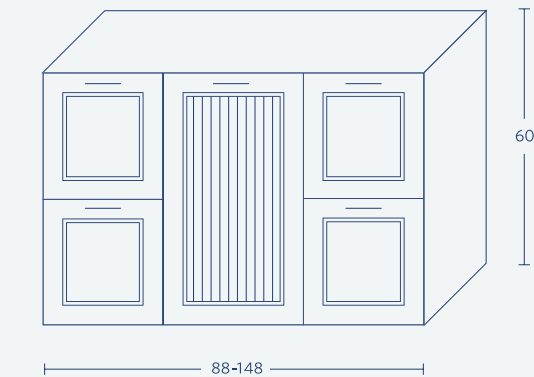

Hermes

150	120	100	90	
10,750	6,950	5,443	5,425	ארון + כיור "אורן"
563	450	375	338	מראה מסגרת אלומיניום עובי 2.5 + מדבקת קריסה
2,250	2,250	1,500	1,500	עליון קלפה
2,775	2,350	1,875	1,675	משטח בוצ'ר לכיור מונח

* ברירת מחדל לעומק הכיור הינה 46 ס"מ.
* במידה 100 ניתן להזמין ארון בעומק 36/40 בחוספת מחיר.
* ניתן להזמין בתוספת תשלום משטח אבן קיסר/משטח עץ מהגוונים הקיימים.
* ניתן להזמין דגם מראה שונה בהתאם למגוון הקיים (עמ' 215-214).