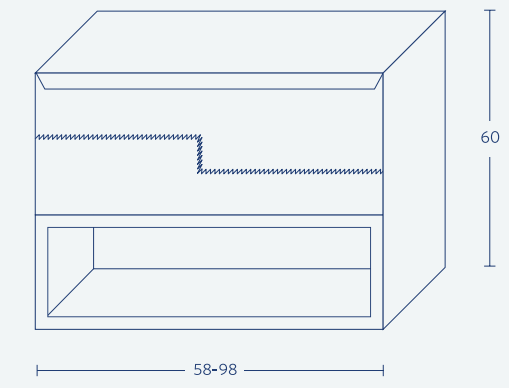

Shoham

100	90	80	70	60	
8,710	8,510	7,655	7,430	6,575	ארון + בוצ'ר
375	338	300	263	225	מראה מסגרת אלומיניום פרופיל "S" + מדבקה קריסה
1,500	1,500	1,500	1,500	1,500	עליון קלפה

* ברירת מחדל לעומק הבוצ'ר 46 ס"מ.
* ניתן להזמין בחוספה תשלום משטח אבן קיסר מהגוונים הקיימים.
* ניתן להזמין דגם מראה שונה בהתאם למגוון הקיים (עמ' 215-214).