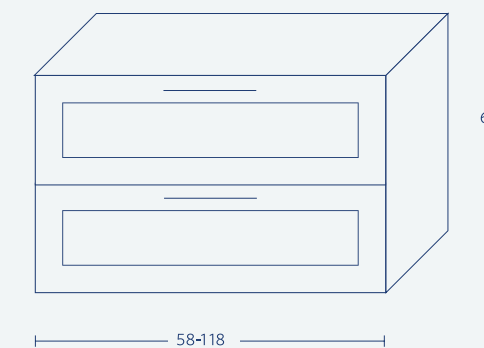

Vienna

120	100	90	80	70	60	
6,450	5,443	5,425	4,650	4,638	4,000	ארון + כיור "אורן"
450	375	338	300	263	225	מראה מסגרת אלומיניום עובי 2.5 + מדבקה קריסה
2,250	1,500	1,500	1,500	1,500	1,500	עליון קלפה
2,350	1,875	1,675	1,675	1,450	1,450	משטח בוצ'ר לכיור מונח

- ברירת מחדל לעומק הכיור הינה 46 ס"מ.
- במידות 60/80/100 ניתן להזמין ארון בעומק 36/40 בתוספת מחיר.
- ניתן להזמין בתוספת חשלום משטח אבן קיסר/משטח עץ מהגוונים הקיימים.
- ניתן להזמין דגם מראה שונה בהתאם למגוון הקיים (עמ' 215-214).