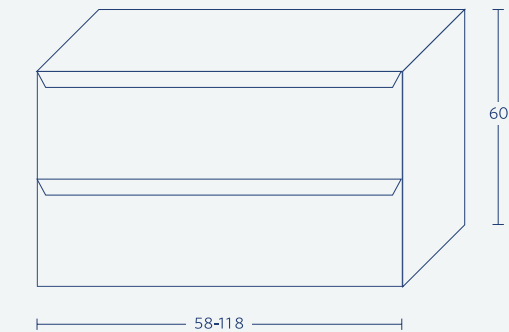

Pluto

120	100	90	80	70	60	
5,700	4,193	4,175	3,400	3,388	2,750	ארון + כיור "אורן"
450	375	338	300	263	225	מראה מסגרת אלומיניום פרופיל "0" + מדבקת קריסה
2,250	1,500	1,500	1,500	1,500	1,500	עליון קלפה
2,350	1,875	1,675	1,675	1,450	1,450	משטח בוצ'יר לכיור מונח

- ברירת מחדל לעומק הכיור הינה 46 ס"מ.
- במידות 60/80/100 ניתן להזמין ארון בעומק 36/40 בחוספת מחיר.
- ניתן להזמין בחוספת משטח אבן קיסר/משטח עץ מהגוונים הקיימים.
- ניתן להזמין דגם מראה שונה בהחכם למגוון הקיים (עמ' 215-214).