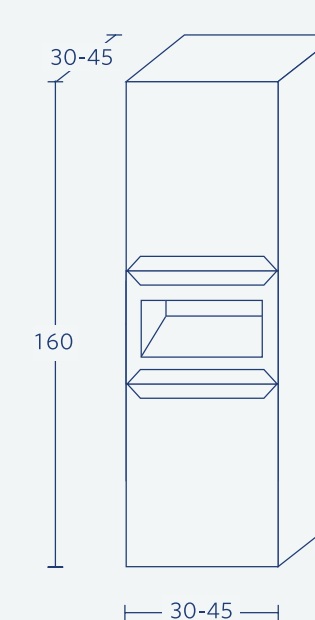

Chamomile

ארון שירות תלוי הכולל 2 דלתות וכוורת אמצעית	
מחיר (ש) ליח'	מידות
4,400	160/40/40