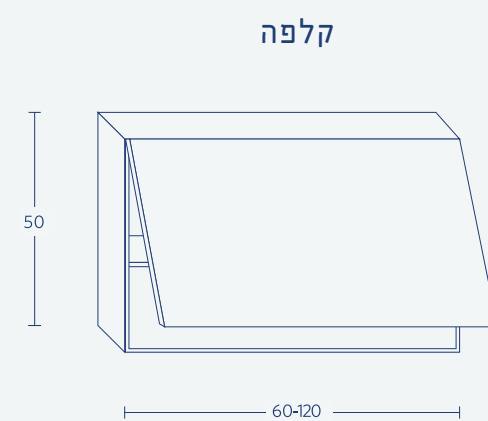

# ארונות עליונים

קלפה/ארון עליון דלתות

| מידות | 60x50 | 70x50 | 80x50 | 90x50 | 100x50 | 120x50 |
|-------|-------|-------|-------|-------|--------|--------|
| מחיר  | 1,500 | 1,500 | 1,500 | 1,500 | 1,500  | 2,000  |