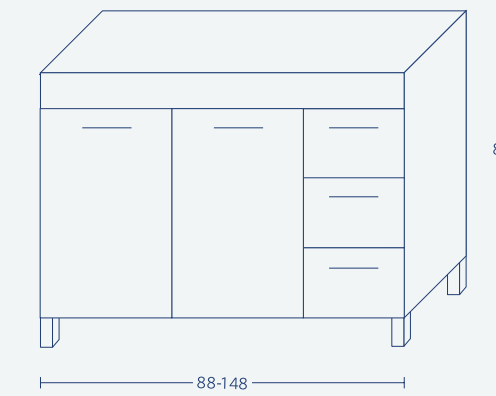

~~~~~ ~~~~~

Polka