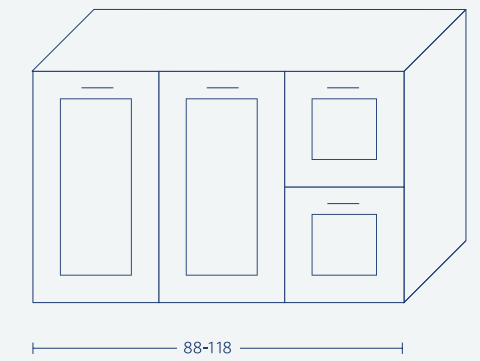

Dublin

150	120	100	90	80	70	60	
10,250	6,450	5,443	5,425	4,650	4,638	4,000	* ארון + כיור "אורן"
563	450	375	338	300	263	225	* מראה מסגרת אלומיניום עובי 2.5 + מדבקת קריסה
2,250	2,250	1,500	1,500	1,500	1,500	1,500	* עליון קלפה
2,775	2,350	1,875	1,675	1,675	1,450	1,450	* משטח בוצ'ר לכיור מונח

* ברירת מחדל לעומק הכיור הינה 46 ס"מ.
* במידות 60/80/100 ניתן להזמין ארון בעומק 36/40 בחוספת מחיר.
* ניתן להזמין בחוספת משטח אבן קיסר/משטח עץ מהגוונים הקיימים.
* ניתן להזמין דגם מראה שונה בהחאם למגוון הקיים (עמ' 215-214).