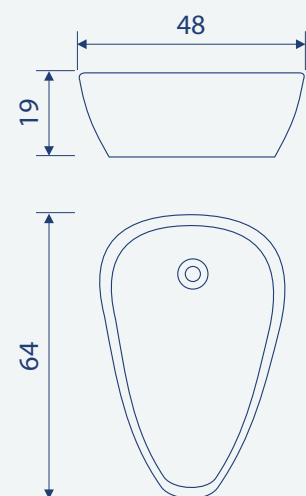

מחיר ליח'	כיור רחצה מונח HURON
592.00