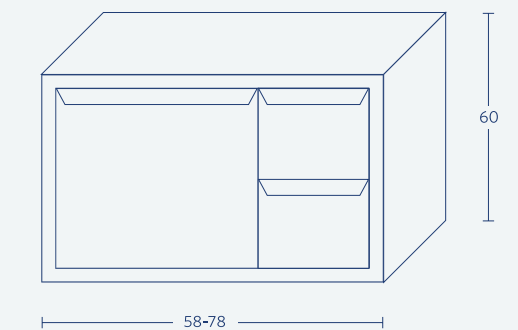

Jupiter

150	120	100	90	80	70	60	
10,500	6,700	5,193	5,175	4,400	4,388	3,750	ארון + כיור "אורן"
563	450	375	338	300	263	225	מראה מסגרת אלומיניום פרופיל "0" + מדבקת קריסה
2,250	2,250	1,500	1,500	1,500	1,500	1,500	עליון קלפה
2,775	2,350	1,875	1,675	1,675	1,450	1,450	משטח בוצ'יר לכיור מונח

* ברירת מחדל לעומק הכיור הינה 46 ס"מ.
* במידות 60/80/100 ניתן להזמין ארון בעומק 36/40 בחוספת מחיר.
* ניתן להזמין בחוספת תשלום משטח אבן קיסר/משטח עץ מהגוונים הקיימים.
* ניתן להזמין דגם מראה שונה בהחאם למגוון הקיים (עמ' 215-214).