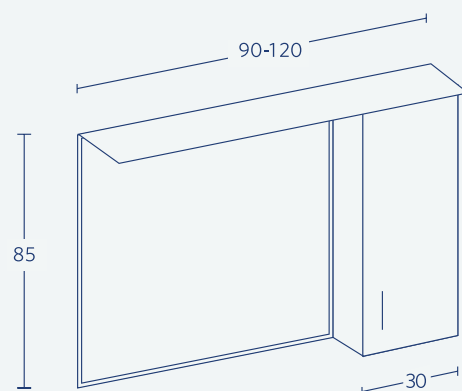

פשתן אפור	●	מעושן	●	פשתן קרם	●	לבן מט	●
סילבר	●	אגס	●	פשתן בז'	●	לבן מבריק	●
אפור פסים	●	שיטה	●	אלון	●	מולבן	●
שחור מט	●	כחול פסים	●	קפה	●	שמנת מט	●
שחור מבריק	●	דובדבן	●	ונגה	●	שמנת מבריק	●

Flat
Series

Flat+
Series

Smooth
Series

Wood
Series

Pro
Series

Vintage
Series

Frame
Series

Paint+
Series

Paint
Series

אגוז	●	כחול כהה	●	קפוצ'ינו	●	לבן שבור	●	לבן מט	●
אלון	●	ורוד בהיר	●	ירוק זית	●	אפור	●	שמנת מט	●
		שחור	●	בורדו	●	צהוב	●	תכלת	●

ארון עליון קומפלט

מידות	60	70	80	90	100	120
מחיר	1,000	1,000	1,000	1,000	1,000	1,500