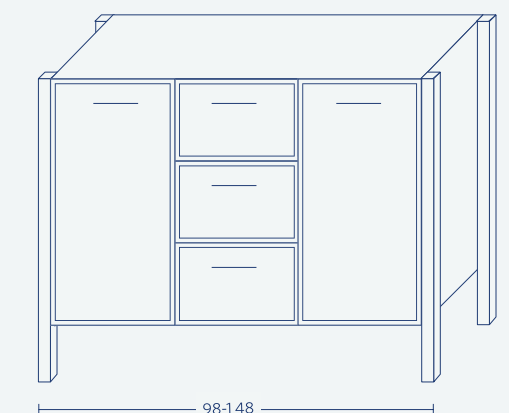

~~~~~ ~~~~~ **Merlot**

150	120	100	
11,250	7,450	5,943	ארון + כיור "אורן"
563	450	375	מראה מסגרת אלומיניום פרופיל "ס" + מדבקה קריסה
2,250	2,250	1,500	עליון קלפה
2,775	2,350	1,875	משטח בוצ'ר לכיור מונח

* ברירת מחדל לעומק הכיור הינה 46 ס"מ.
* במידה 100 ניתן להזמין ארון בעומק 36/40 בחוספת מחיר.
* ניתן להזמין בתוספת משטח אבן קיסר/משטח עץ מהגוונים הקיימים.
* ניתן להזמין דגם מראה שונה בהתאם למגוון הקיים (עמ' 215-214).