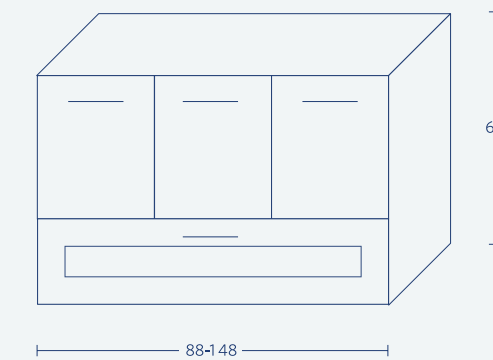

Buenos Aires

כפול 150	150	כפול 120	120	100	90	
11,350	10,250	6,875	6,450	4,943	4,925	ארון + כיור "אורן"
563	563	450	450	375	338	מראה מסגרת אלומיניום עובי 2.5 + מדבקת קריסה
2,250	2,250	2,250	2,250	1,500	1,500	עליון קלפה
2,775	2,775	2,350	2,350	1,875	1,675	משטח בוצ'ר לכיור מונח

- ברירת מחדל לעומק הכיור הינה 46 ס"מ.
- במידה 100 ניתן להזמין ארון בעומק 36/40 בחוספת מחיר.
- ניתן להזמין בחוספת חשלום משטח אבן קיסר/משטח עץ מהגוונים הקיימים.
- ניתן להזמין דגם מראה שונה בהתאם למגוון הקיים (עמ' 215-214).