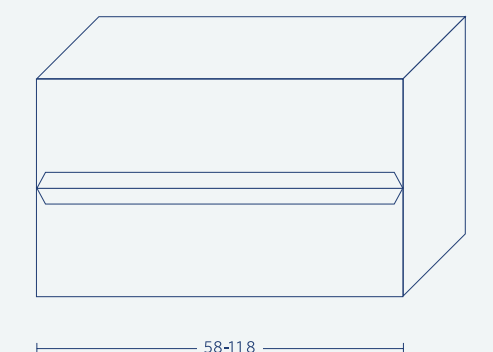

~~~~~ ~~~~~

Santorini

120	100	90	80	70	60	
5,700	4,193	4,175	3,400	3,388	2,750	ארון + כיור "אורן"
306	255	230	204	179	153	מראה מרחפת
2,250	1,500	1,500	1,500	1,500	1,500	עליון קלפה
2,350	1,875	1,675	1,675	1,450	1,450	משטח בוצ'ר לכיור מונח

- ברירת מחדל לעומק הכיור הינה 46 ס"מ.
- במידות 60/80/100 ניתן להזמין ארון בעומק 36/40 בחוספת מחיר.
- ניתן להזמין בחוספת חשלום משטח אבן קיטר/משטח עץ מהגוונים הקיימים.
- ניתן להזמין דגם מראה שונה בהחאם למגוון הקיים (עמ' 215-214).