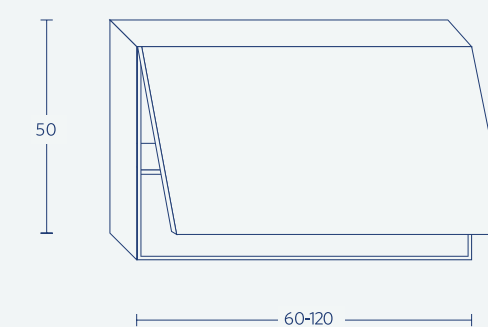

פשתן אפור	●	מעושן	●	פשתן קרם	●	לבן מט	●
סילבר	●	אגס	●	פשתן בז'	●	לבן מבריק	●
אפור פסים	●	שיטה	●	אלון	●	מולבן	●
שחור מט	●	כחול פסים	●	קפה	●	שמנת מט	●
שחור מבריק	●	דובדבן	●	ונגה	●	שמנת מבריק	●

Flat
Series

Flat+
Series

Smooth
Series

Wood
Series

Pro
Series

Vintage
Series

Frame
Series

Paint+
Series

Paint
Series

אגוז	●	כחול כהה	●	קפוצ'ינו	●	לבן שבור	●	לבן מט	●
אלון	●	ורוד בהיר	●	ירוק זית	●	אפור	●	שמנת מט	●
		שחור	●	בורדו	●	צהוב	●	תכלת	●

ארון עליון קומפלט

מידות	60	70	80	90	100	120
מחיר	1,000	1,000	1,000	1,000	1,000	1,500

קלפה/ארון עליון דלתות

מידות	60x50	70x50	80x50	90x50	100x50	120x50
מחיר	1,500	1,500	1,500	1,500	1,500	2,000

ארון עליון דלתות 60-80

ארון עליון דלתות 90-120

קלפה