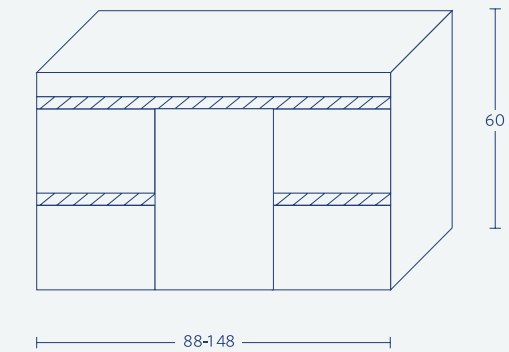

~~~~~ ~~~~~

Miami