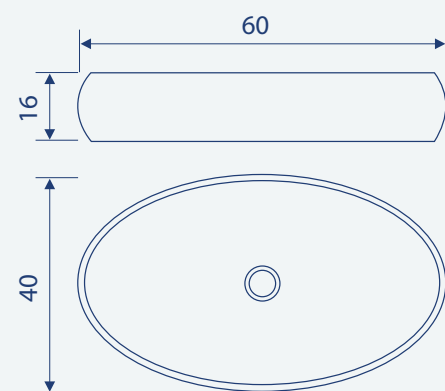

מחיר ליח'	כיור רחצה אליפטי מונח VOSTOK
427.00