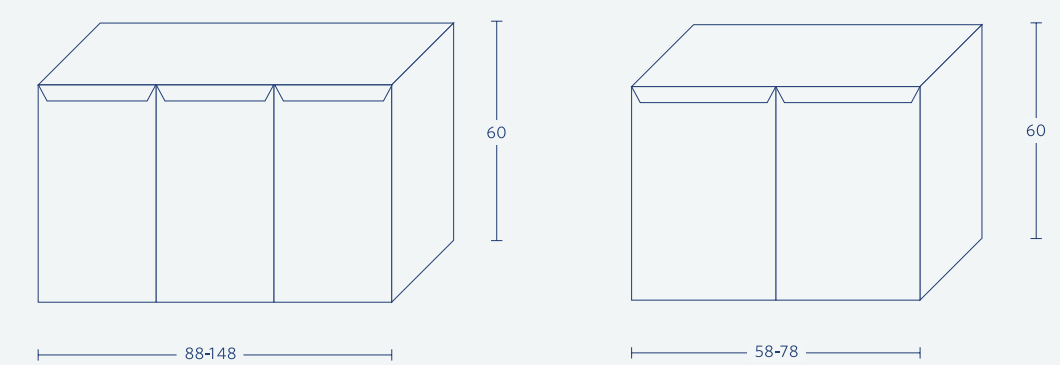

~~~~~ ~~~~~

Bali

~~~~~

כפול 150	150	כפול 120	120	100	90	80	70	60	55/33	
10,600	9,500	6,125	5,700	4,193	4,175	3,400	3,388	2,750	2,925	ארון + כיור "אורן"
383	383	306	306	255	230	204	179	153	153	מראה מרחפת
2,250	2,250	2,250	2,250	1,500	1,500	1,500	1,500	1,500	1,500	עליון קלפה
2,775	2,775	2,350	2,350	1,875	1,675	1,675	1,450	1,450	1,450	משטח בוציר לכיור מונח

* ברירת מחדל לעומק הכיור הינה 46 ס"מ.
* במידות 60/80/100 ניתן להזמין ארון בעומק 36/40 בחוספת מחיר.
* ניתן להזמין בתוספת תשלום משטח אבן קיסר/משטח עץ מהגוונים הקיימים.
* ניתן להזמין דגם מראה שונה בהחאם למגוון הקיים (עמ' 215-214).