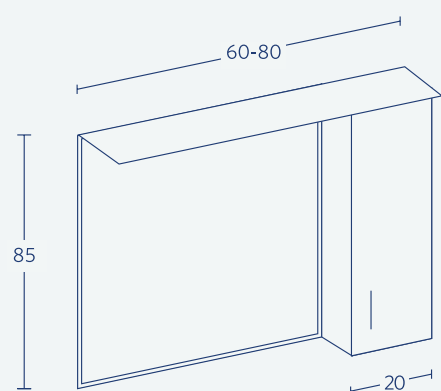

פשתן אפור	●	מעושן	●	פשתן קרם	●	לבן מט	●
סילבר	●	אגס	●	פשתן בז'	●	לבן מבריק	●
אפור פסים	●	שיטה	●	אלון	●	מולבן	●
שחור מט	●	כחול פסים	●	קפה	●	שמנת מט	●
שחור מבריק	●	דובדבן	●	ונגה	●	שמנת מבריק	●

Flat
Series

Flat+
Series

Smooth
Series

Wood
Series

Pro
Series

Vintage
Series

Frame
Series

Paint+
Series

Paint
Series

אגוז	●	כחול כהה	●	קפוצ'ינו	●	לבן שבור	●	לבן מט	●
אלון	●	ורוד בהיר	●	ירוק זית	●	אפור	●	שמנת מט	●
		שחור	●	בורדו	●	צהוב	●	תכלת	●

ארון עליון קומפלט

מידות	60	70	80	90	100	120
מחיר	1,000	1,000	1,000	1,000	1,000	1,500