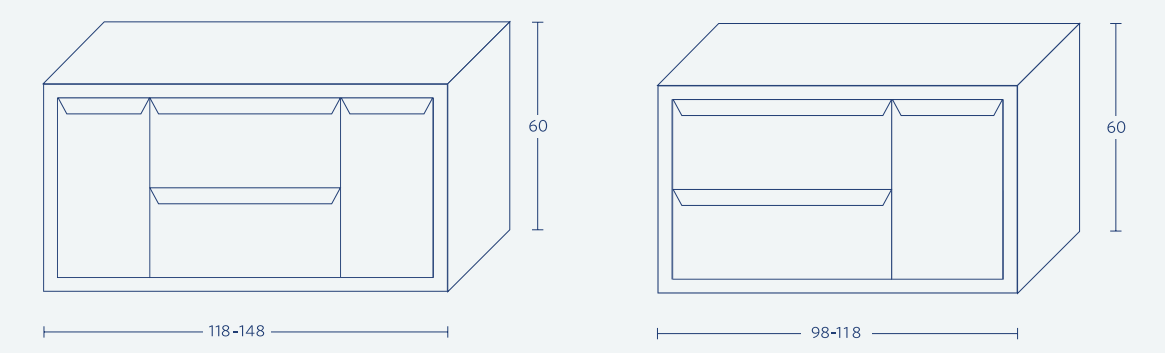

~~~~~ ~~~~~

Venus

150	120	100	
10,500	6,700	5,193	ארון + כיור "אורן"
566	450	375	מראה מסגרת אלומיניום פרופיל "0" + מדבקת קריסה
2,250	2,250	1,500	עליון קלפה
2,775	2,350	1,875	משטח בוצ'ר לכיור מונח

* ברירת מחדל לעומק הכיור הינה 46 ס"מ.
* במידה 100 ניתן להזמין ארון בעומק 36/40 בחוספת מחיר.
* ניתן להזמין בחוספת תשלום משטח אבן קיסר/משטח עץ מהגוונים הקיימים.
* ניתן להזמין דגם מראה שונה בהתאם למגוון הקיים (עמ' 215-214).