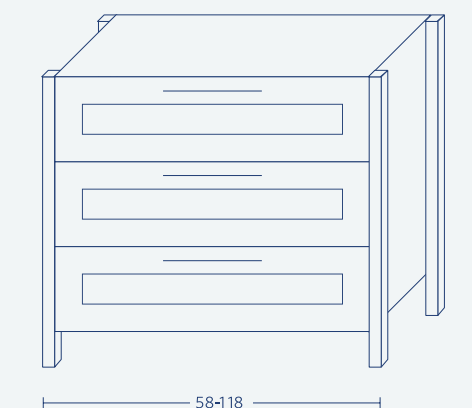

~~~~~ ~~~~~ **Bangkok**

120	100	90	80	70	60	
7,450	5,943	5,925	5,150	5,138	4,500	ארון + כיור "אורן"
450	375	338	300	263	225	מראה מסגרת אלומיניום עובי 2.5 + מדבקת קריסה
2,250	1,500	1,500	1,500	1,500	1,500	עליון קלפה
2,350	1,875	1,675	1,675	1,450	1,450	משטח בוצ'ר לכיור מונח

- ברירת מחדל לעומק הכיור הינה 46 ס"מ.
- במידות 60/80/100 ניתן להזמין ארון בעומק 36/40 בתוספת מחיר.
- ניתן להזמין בתוספת חשלום משטח אבן קיסר/משטח עץ מהגוונים הקיימים.
- ניתן להזמין דגם מראה שונה בהתאם למגוון הקיים (עמ' 215-214).