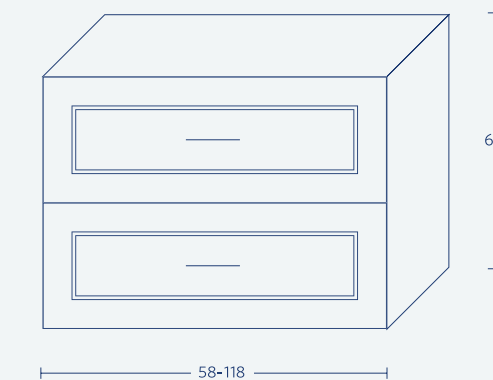

Apollo

120	100	90	80	70	60	
6,450	4,943	4,925	4,150	4,138	3,500	ארון + כיור "אורן"
450	375	338	300	263	225	מראה מסגרת אלומיניום עובי 2.5 + מדבקת קריסה
2,250	1,500	1,500	1,500	1,500	1,500	עליון קלפה
2,350	1,875	1,675	1,675	1,450	1,450	משטח בוצ'ר לכיור מונח

* ברירת מחדל לעומק הכיור הינה 46 ס"מ.
* במידות 60/80/100 ניתן להזמין ארון בעומק 36/40 בחוספת מחיר.
* ניתן להזמין בתוספת תשלום משטח אבן קיסר/משטח עץ מהגוונים הקיימים.
* ניתן להזמין דגם מראה שונה בהחאם למגוון הקיים (עמ' 215-214).