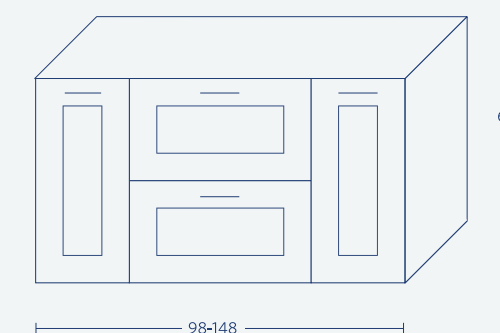

~~~~~ ~~~~~ **Tokyo**

150	120	100	
10,250	6,450	4,943	ארון + כיור "אורן"
563	450	375	מראה מסגרת אלומיניום עובי 2.5 + מדבקת קריסה
2,250	2,250	1,500	עליון קלפה
2,775	2,350	1,875	משטח בוצ'יר לכיור מונח

- ברירת מחדל לעומק הכיור הינה 46 ס"מ.
- במידה 100 ניתן להזמין ארון בעומק 36/40 בחוספת מחיר.
- ניתן להזמין בחוספת משטח אבן קיסר/משטח עץ מהגוונים הקיימים.
- ניתן להזמין דגם מראה שונה בהחאם למגוון הקיים (עמ' 215-214).