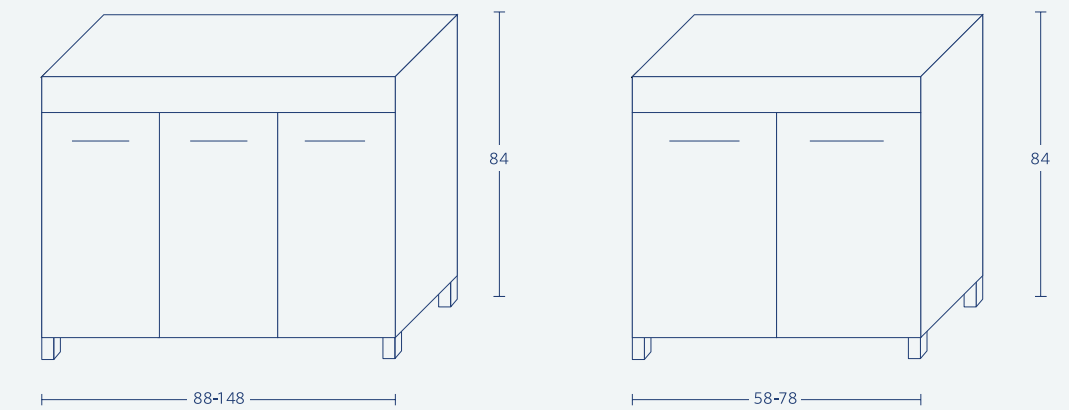

~~~~~ ~~~~~

Salsa

כפול 150	150	כפול 120	120	100	90	80	70	60	55/33	
8,600	7,500	4,125	3,700	2,293	2,275	1,750	1,738	1,100	1,275	ארון + כיור "אורן"
360	360	288	288	240	216	192	168	144	144	מראה מסגרת ניקל
2,000	2,000	2,000	2,000	1,500	1,500	1,500	1,500	1,500	1,500	עליון קלפה
1,500	1,500	1,500	1,500	1,000	1,000	1,000	1,000	1,000	1,000	עליון קומפלט
2,775	2,775	2,350	2,350	1,875	1,675	1,675	1,450	1,450	1,450	משטח בוצ'ר לכיור מונח

* ברירת מחדל לעומק הכיור הינה 46 ס"מ.
* במידות 60/80/100 ניתן להזמין ארון בעומק 36/40 בחוספת מחיר.
* ניתן להזמין דגם מראה שונה בהחאם למגוון הקיים (עמ' 215-214).