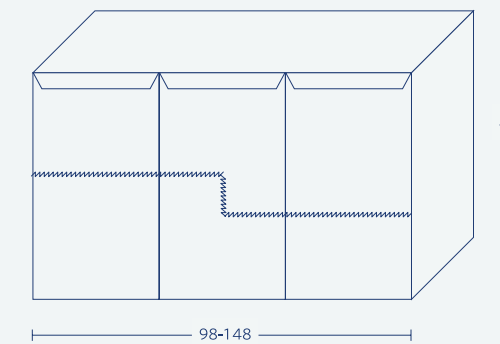

Koral

150	120	100	
9,400	8,330	7,430	ארון + בוצ'ר
563	450	375	מראה מסגרת אלומיניום פרופיל "0" + מדבקת קריסה
2,250	2,250	1,500	עליון קלפה

* ברירת מחדל לעומק הבוצ'ר 46 ס"מ.
* ניתן להזמין בתוספת חשלום משטח אבן קיסר מהגוונים הקיימים.
* ניתן להזמין דגם מראה שונה בהתאם למגוון הקיים (עמ' 215-214).