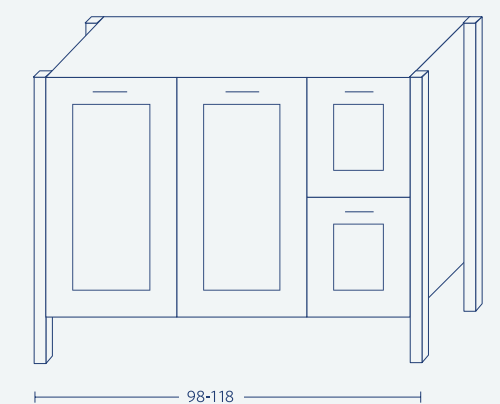

Oslo

150	120	100	90	80	70	60	
11,250	7,450	5,943	5,925	5,150	5,138	4,500	* ארון + כיור "אורן"
563	450	375	338	300	263	225	* מראה מסגרת אלומיניום עובי 2.5 + מדבקת קריסה
2,250	2,250	1,500	1,500	1,500	1,500	1,500	* עליון קלפה
2,775	2,350	1,875	1,675	1,675	1,450	1,450	* משטח בוצ'ר לכיור מונח

* ברירת מחדל לעומק הכיור הינה 46 ס"מ.
* במידות 60/80/100 ניתן להזמין ארון בעומק 36/40 בחוספת מחיר.
* ניתן להזמין בחוספת תשלום משטח אבן קיסר/משטח עץ מהגוונים הקיימים.
* ניתן להזמין דגם מראה שונה בהתאם למגוון הקיים (עמ' 215-214).