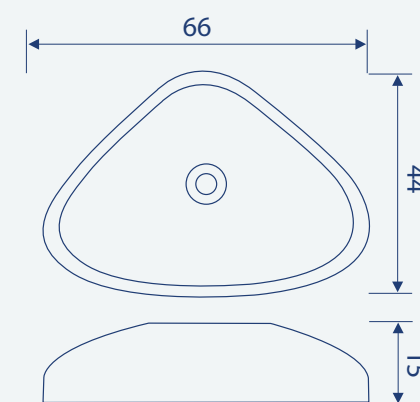

מחיר ליח'	כיור רחצה מונח PLACID
432.00