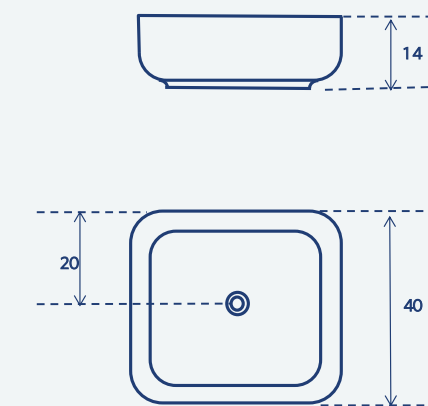

מחיר ליחי	כיור רחצה ריבועי מונח RHEINE
485.00