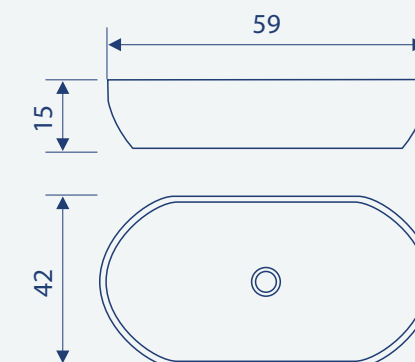

מחיר ליח'	כיור רחצה אובלי מונח TOVA
408.00