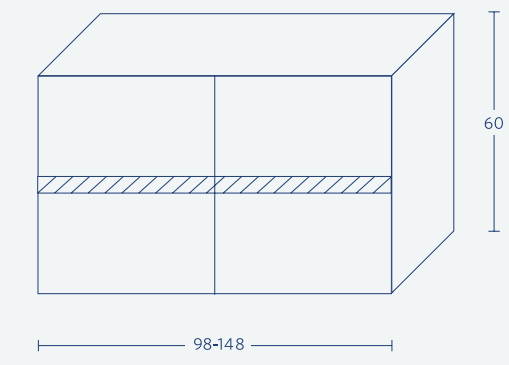

~~~~~ ~~~~~

Houston