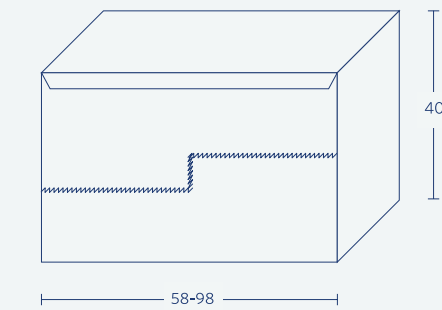

Topaz

100	90	80	70	60	
7,430	7,230	7,015	6,790	6,575	ארון + בוצ'ר
375	338	300	263	225	מראה מסגרת אלומיניום פרופיל "S" + מדבקת קריסה
1,500	1,500	1,500	1,500	1,500	עליון קלפה

* ברירה מחדל לעומק הבוצ'ר 46 ס"מ.
* ניתן להזמין בחוספה תשלום משטח אבן קיסר מהגוונים הקיימים.
* ניתן להזמין דגם מראה שונה בהתאם למגוון הקיים (עמ' 215-214).