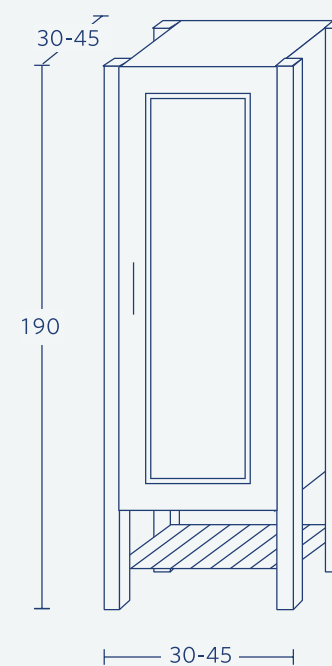

Aphrodite

ארון שירות ניצב הכולל דלת אחת עליונה וסולם תחתון, משולב רגלי עץ	
מחיר (ש) ליח'י	מידות
6,350	190/40/40