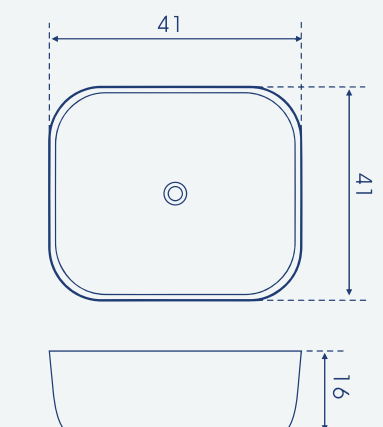

מחיר ליח'	כיור רחצה ריבועי מונח LOIRE
435.00