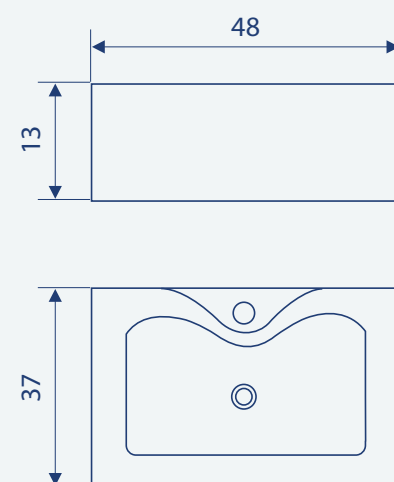

מחיר ליח'	כיור רחצה מונח VOLGA
389.00