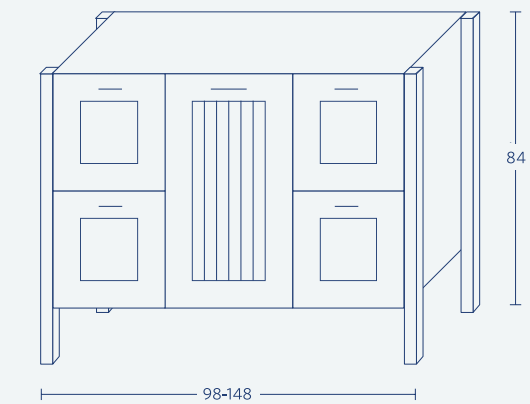

~~~~~ ~~~~~

Madrid

150	120	100	
11,750	7,950	6,443	ארון + כיור "אורן"
563	450	375	מראה מסגרת אלומיניום עובי 2.5 + מדבקת קריסה
2,250	2,250	1,500	עליון קלפה
2,775	2,350	1,875	משטח בוצ'יר לכיור מונח

- ברירת מחדל לעומק הכיור הינה 46 ס"מ.
- במידה 100 ניתן להזמין ארון בעומק 36/40 בחוספת מחיר.
- ניתן להזמין בחוספת משטח אבן קיסר/משטח עץ מהגוונים הקיימים.
- ניתן להזמין דגם מראה שונה בהחאם למגוון הקיים (עמ' 215-214).