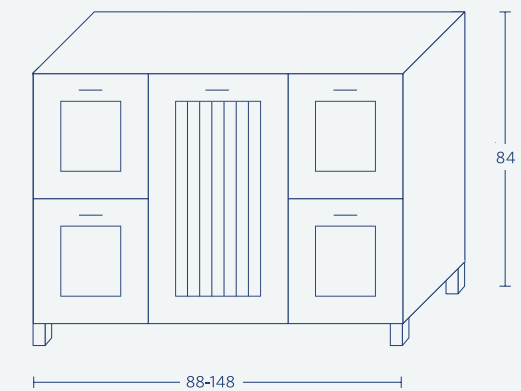

Amsterdam

150	120	100	90	
10,750	6,950	5,443	5,425	ארון + כיור "אורן"
563	450	375	338	מראה מסגרת אלומיניום עובי 2.5 + מדבקת קריסה
2,250	2,250	1,500	1,500	עליון קלפה
2,775	2,350	1,875	1,675	משטח בוצ'ר לכיור מונח

- ברירת מחדל לעומק הכיור הינה 46 ס"מ.
- במידה 100 ניתן להזמין ארון בעומק 36/40 בחוספת מחיר.
- ניתן להזמין בחוספת משטח אבן קיסר/משטח עץ מהגוונים הקיימים.
- ניתן להזמין דגם מראה שונה בהחאם למגוון הקיים (עמ' 215-214).