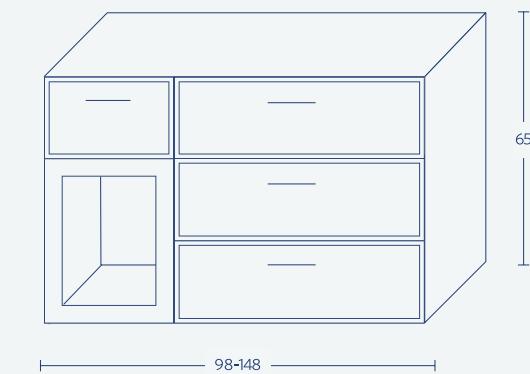

~~~~~  ~~~~~ **Chardonnay**

| 150    | 120   | 100   |                                               |
|--------|-------|-------|-----------------------------------------------|
| 10,525 | 8,600 | 7,025 | ארון + בוצ'ר                                  |
| 563    | 450   | 375   | מראה מסגרת אלומיניום פרופיל "0" + מדבקת קריסה |
| 2,250  | 2,250 | 1,500 | עליון קלפה                                    |