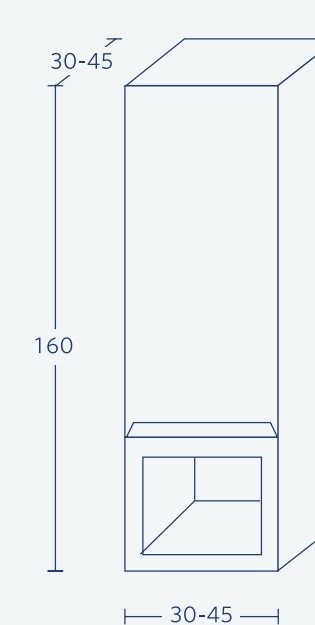

Daisy

ארון שירות תלוי הכולל דלת אחת עליונה וכוורת תחתונה	
מחיר (ש) ליח'	מידות
4,400	160/40/40