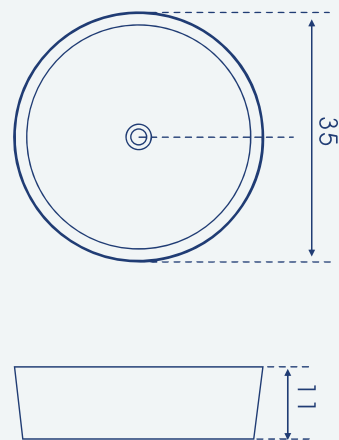

## כיורים מונחים

|           |                               |
|-----------|-------------------------------|
| מחיר ליחי | כיור רחצה עגול מונח<br>THAMES |
| 447.00    |                               |

|           |                                           |
|-----------|-------------------------------------------|
| מחיר ליחי | כיור רחצה מלבני מונח<br>שחור מאט   OTTAWA |
| 1,195.00  |                                           |