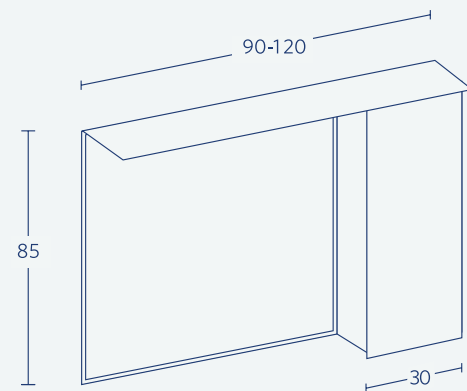

פשתן אפור	●	מעושן	●	פשתן קרם	●	לבן מט	●
סילבר	●	אגס	●	פשתן בז'	●	לבן מבריק	●
אפור פסים	●	שיטה	●	אלון	●	מולבן	●
שחור מט	●	כחול פסים	●	קפה	●	שמנת מט	●
שחור מבריק	●	דובדבן	●	ונגה	●	שמנת מבריק	●

Flat
Series

Flat+
Series

Smooth
Series

Wood
Series

Pro
Series

Vintage
Series

Frame
Series

Paint+
Series

Paint
Series

אגוז	●	כחול כהה	●	קפוצ'ינו	●	לבן שבור	●	לבן מט	●
אלון	●	ורוד בהיר	●	ירוק זית	●	אפור	●	שמנת מט	●
		שחור	●	בורדו	●	צהוב	●	תכלת	●

ארון עליון קומפלט

מידות	60	70	80	90	100	120
מחיר	1,000	1,000	1,000	1,000	1,000	1,500