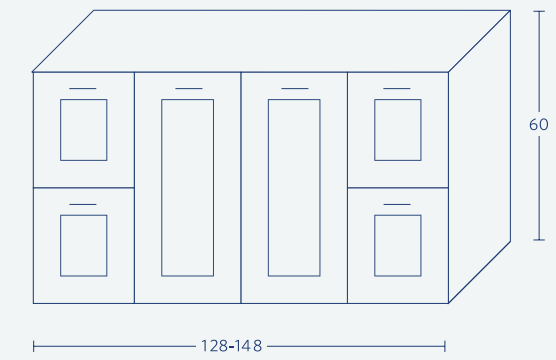

Dublin

150	120	100	90	80	70	60	
10,250	6,450	5,443	5,425	4,650	4,638	4,000	* ארון + כיור "אורן"
563	450	375	338	300	263	225	* מראה מסגרת אלומיניום עובי 2.5 + מדבקת קריסה
2,250	2,250	1,500	1,500	1,500	1,500	1,500	* עליון קלפה
2,775	2,350	1,875	1,675	1,675	1,450	1,450	* משטח בוצ'ר לכיור מונח

* ברירת מחדל לעומק הכיור הינה 46 ס"מ.
* במידות 60/80/100 ניתן להזמין ארון בעומק 36/40 בחוספת מחיר.
* ניתן להזמין בחוספת משטח אבן קיסר/משטח עץ מהגוונים הקיימים.
* ניתן להזמין דגם מראה שונה בהחאם למגוון הקיים (עמ' 215-214).