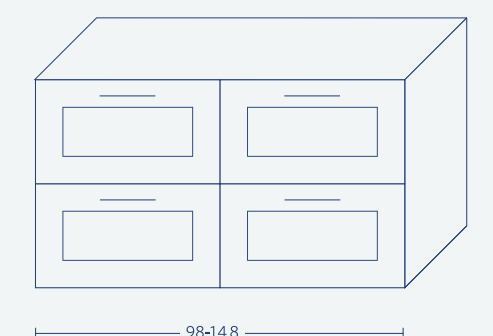

Rome

כפול 150	150	כפול 120	120	100	
11,350	10,250	6,875	6,450	4,943	ארון + כיור "אורן"
563	563	450	450	375	מראה מסגרת אלומיניום עובי 2.5 + מדבקת קריסה
2,250	2,250	2,250	2,250	1,500	עליון קלפה
2,775	2,775	2,350	2,350	1,875	משטח בוצ'יר לכיור מונח

- ברירת מחדל לעומק הכיור הינה 46 ס"מ.
- במידה 100 ניתן להזמין ארון בעומק 36/40 בחוספת מחיר.
- ניתן להזמין בחוספת חשלום משטח אבן קיסר/משטח עץ מהגוונים הקיימים.
- ניתן להזמין דגם מראה שונה בהתאם למגוון הקיים (עמ' 215-214).