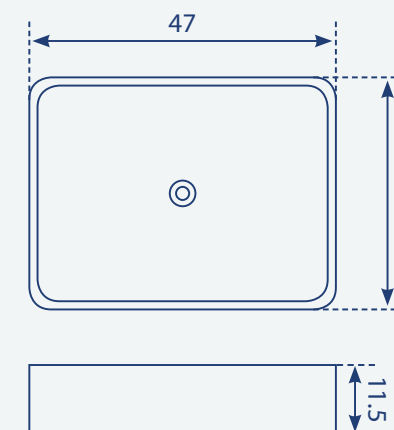

מחיר ליחי	כיור רחצה מלבני מונח שחור מאט | OTTAWA
1,195.00