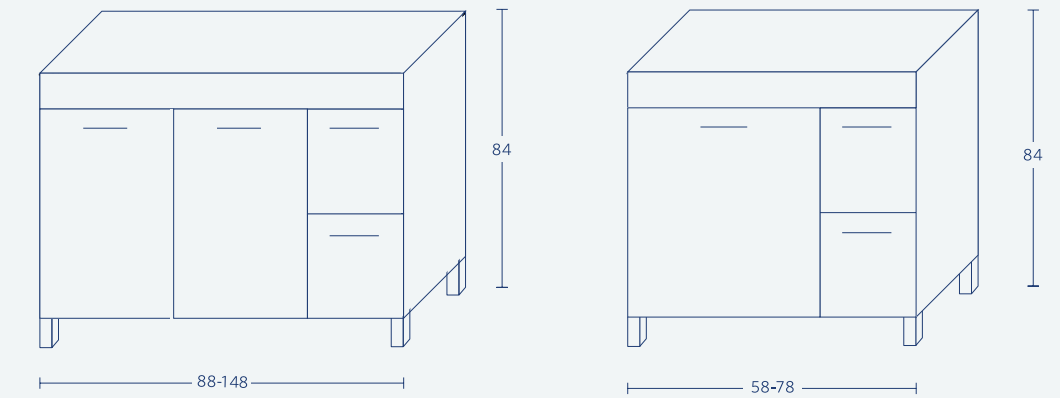

~~~~~ ~~~~~ **Flamenco**

150	120	100	90	80	70	60	
7,750	3,950	2,543	2,525	2,000	1,988	1,600	ארון + כיור "אורן"
360	288	240	216	192	168	144	מראה מסגרת ניקל
2,000	2,000	1,500	1,500	1,500	1,500	1,500	עליון קלפה
1,500	1,500	1,000	1,000	1,000	1,000	1,000	עליון קומפלט
2,775	2,350	1,875	1,675	1,675	1,450	1,450	משטח בוצ'יר לכיור מונח

* ברירת מחדל לעומק הכיור הינה 46 ס"מ.
* במידות 60/80/100 ניתן להזמין ארון בעומק 36/40 בתוספת מחיר.
* ניתן להזמין דגם מראה שונה בהתאם למגוון הקיים (עמ' 215-214).