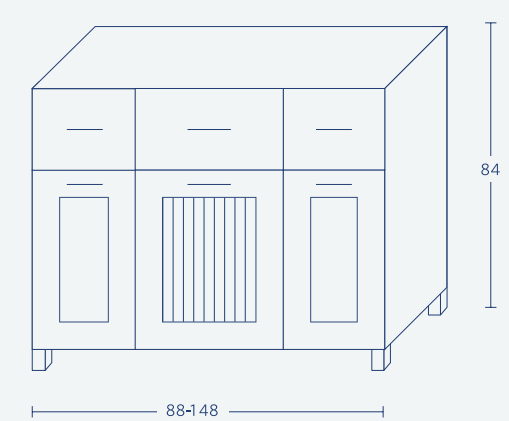

Berlin

150	120	100	90	
10,750	6,950	5,443	5,425	ארון + כיור "אורן"
563	450	375	338	מראה מסגרת אלומיניום עובי 2.5 + מדבקת קריסה
2,250	2,250	1,500	1,500	עליון קלפה
2,775	2,350	1,875	1,675	משטח בוצ'ר לכיור מונח

- ברירת מחדל לעומק הכיור הינה 46 ס"מ.
- במידה 100 ניתן להזמין ארון בעומק 36/40 בחוספת מחיר.
- ניתן להזמין בחוספת משטח אבן קיסר/משטח עץ מהגוונים הקיימים.
- ניתן להזמין דגם מראה שונה בהחאם למגוון הקיים (עמ' 215-214).