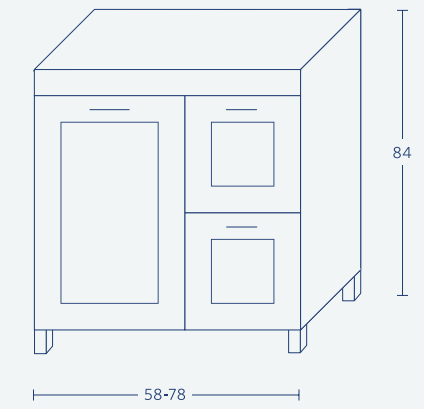

Sofia

150	120	100	90	80	70	60	
10,250	6,450	5,443	5,425	4,650	4,638	4,000	ארון + כיור "אורן"
563	450	375	338	300	263	225	מראה מסגרת אלומיניום עובי 2.5 + מדבקת קריסה
2,250	2,250	1,500	1,500	1,500	1,500	1,500	עליון קלפה
2,775	2,350	1,875	1,675	1,675	1,450	1,450	משטח בוצ'ר לכיור מונח

* ברירת מחדל לעומק הכיור הינה 46 ס"מ.
* במידות 60/80/100 ניתן להזמין ארון בעומק 36/40 בחוספת מחיר.
* ניתן להזמין בחוספת חשלוס משטח אבן קיסר/משטח עץ מהגוונים הקיימים.
* ניתן להזמין דגם מראה שונה בהחאם למגוון הקיים (עמ' 215-214).