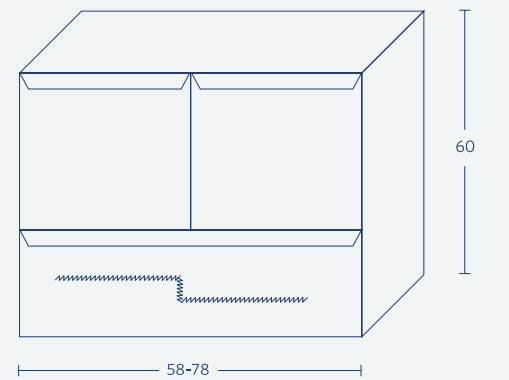

Amber

150	120	100	90	80	70	60	
9,185	8,330	7,430	7,230	6,800	6,575	6,150	ארון + בוצ'ר
563	450	375	338	300	263	225	מראה מסגרת אלומיניום פרופיל "0" + מדבקת קריסה
2,250	2,250	1,500	1,500	1,500	1,500	1,500	עליון קלפה

* ברירת מחדל לעומק הבוצ'ר 46 ס"מ.
* ניתן להזמין בחוספת חשלום משטח אבן קיסר מהגוונים הקיימים.
* ניתן להזמין דגם מראה שונה בהחאם למגוון הקיים (עמ' 215-214).