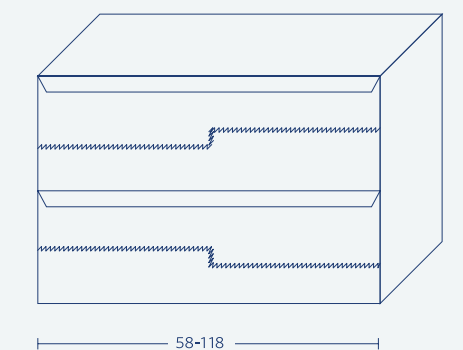

Sapir

120	100	90	80	70	60	
8,330	7,855	7,655	6,800	6,575	6,575	ארון + בוצ'ר
450	375	338	300	263	225	מראה מסגרת אלומיניום פרופיל "0" + מדבקת קריסה
2,250	1,500	1,500	1,500	1,500	1,500	עליון קלפה

* ברירה מחדל לעומק הבוצ'ר 46 ס"מ.
* ניתן להזמין בחוספת תשלום משטח אבן קיסר מהגוונים הקיימים.
* ניתן להזמין דגם מראה שונה בהחכם למגוון הקיים (עמ' 215-214).