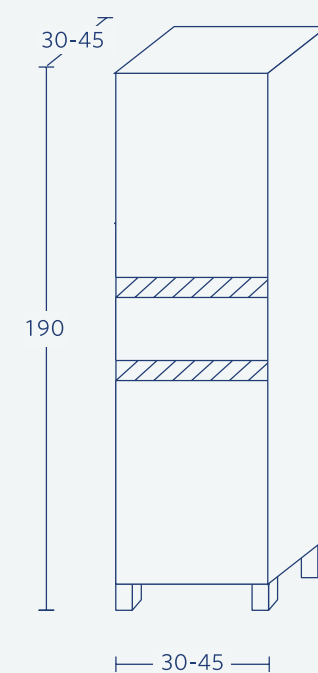

Disco

ארון שירות ניצב הכולל 2 דלתות ומגירה אמצעית	
מחיר (ש"ל) ליח'	מידות
2,500	190/40/40

Phoenix

ארון שירות ניצב הכולל 2 דלתות ומגירה אמצעית	
מחיר (ש"ל) ליח'	מידות
2,500	190/40/40