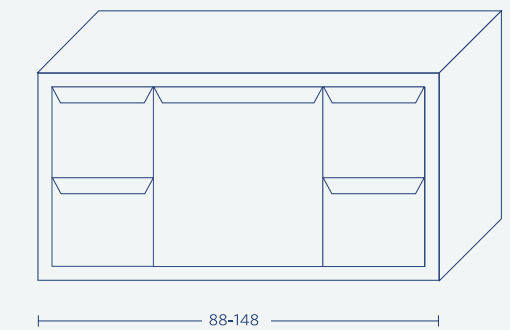

Jupiter

150	120	100	90	80	70	60	
10,500	6,700	5,193	5,175	4,400	4,388	3,750	ארון + כיור "אורן"
563	450	375	338	300	263	225	מראה מסגרת אלומיניום פרופיל "0" + מדבקת קריסה
2,250	2,250	1,500	1,500	1,500	1,500	1,500	עליון קלפה
2,775	2,350	1,875	1,675	1,675	1,450	1,450	משטח בוצ'יר לכיור מונח

* ברירת מחדל לעומק הכיור הינה 46 ס"מ.
* במידות 60/80/100 ניתן להזמין ארון בעומק 36/40 בחוספת מחיר.
* ניתן להזמין בחוספת תשלום משטח אבן קיסר/משטח עץ מהגוונים הקיימים.
* ניתן להזמין דגם מראה שונה בהחאם למגוון הקיים (עמ' 215-214).