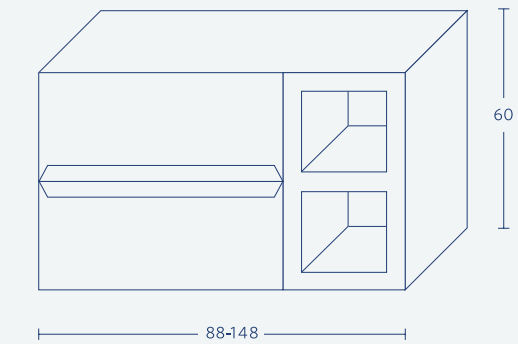

~~~~~ ~~~~~ **Tulip**

150	120	100	90	
10,500	6,700	5,193	5,175	ארון + כיור "אורן"
563	450	375	338	מראה מסגרת אלומיניום פרופיל "0" + מדבקה קריסה
2,250	2,250	1,500	1,500	עליון קלפה
2,775	2,350	1,875	1,675	משטח בוציר לכיור מונח

- ברירת מחדל לעומק הכיור הינה 46 ס"מ.
- במידה 100 ניתן להזמין ארון בעומק 36/40 בחוספה מחיר.
- ניתן להזמין בחוספה תשלום משטח אבן קיסר/משטח עץ מהגוונים הקיימים.
- ניתן להזמין דגם מראה שונה בהתאם למגוון הקיים (עמ' 215-214).