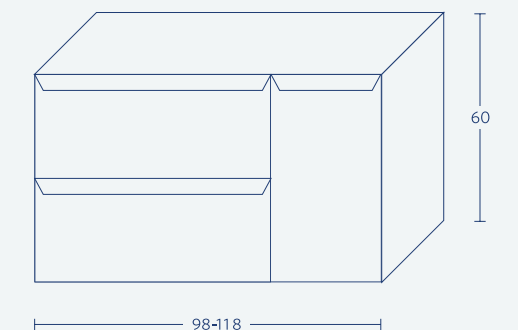

~~~~~ ~~~~~

Uranus