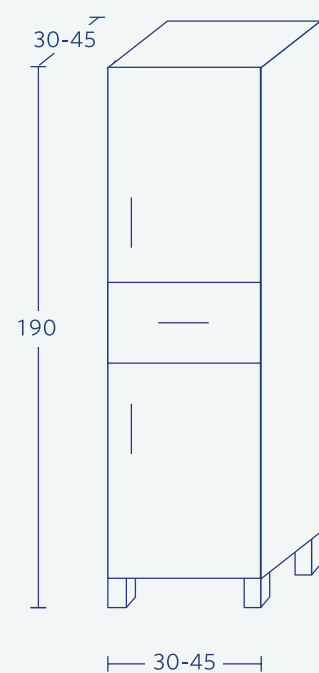

Flat Series

Flat+ Series

Disco

ארון שירות ניצב הכולל 2 דלתות ומגירה אמצעית	
מחיר (ש"ל) ליח'	מידות
2,500	190/40/40

Phoenix

ארון שירות ניצב הכולל 2 דלתות ומגירה אמצעית	
מחיר (ש"ל) ליח'	מידות
2,500	190/40/40

Mambo

ארון שירות תלוי הכולל 2 דלתות בלבד	
מחיר (ש"ל) ליח'	מידות
2,500	160/40/40

Denver

ארון שירות תלוי הכולל 2 דלתות בלבד	
מחיר (ש"ל) ליח'	מידות
2,500	160/40/40