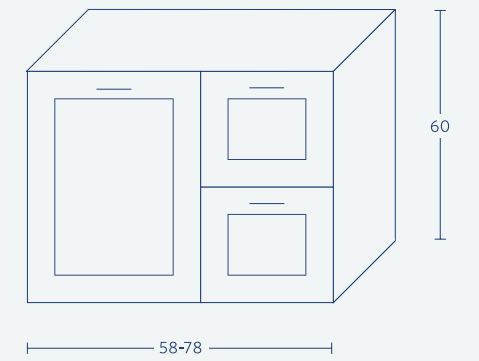

Dublin

150	120	100	90	80	70	60	
10,250	6,450	5,443	5,425	4,650	4,638	4,000	* ארון + כיור "אורן"
563	450	375	338	300	263	225	* מראה מסגרת אלומיניום עובי 2.5 + מדבקת קריסה
2,250	2,250	1,500	1,500	1,500	1,500	1,500	* עליון קלפה
2,775	2,350	1,875	1,675	1,675	1,450	1,450	* משטח בוצ'ר לכיור מונח

* ברירת מחדל לעומק הכיור הינה 46 ס"מ.
* במידות 60/80/100 ניתן להזמין ארון בעומק 36/40 בחוספת מחיר.
* ניתן להזמין בחוספת משטח אבן קיסר/משטח עץ מהגוונים הקיימים.
* ניתן להזמין דגם מראה שונה בהחאם למגוון הקיים (עמ' 215-214).