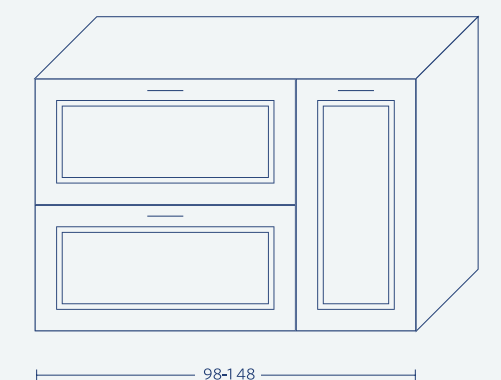

~~~~~ ~~~~~

Atlas

150	120	100	
10,250	6,450	4,943	ארון + כיור "אורן"
563	450	375	מראה מסגרת אלומיניום עובי 2.5 + מדבקת קריסה
2,250	2,250	1,500	עליון קלפה
2,775	2,350	1,875	משטח בוצ'יר לכיור מונח

* ברירת מחדל לעומק הכיור הינה 46 ס"מ.
* במידה 100 ניתן להזמין ארון בעומק 36/40 בחוספת מחיר.
* ניתן להזמין בתוספת תשלום משטח אבן קיסר/משטח עץ מהגוונים הקיימים.
* ניתן להזמין דגם מראה שונה בהחאם למגוון הקיים (עמ' 215-214).