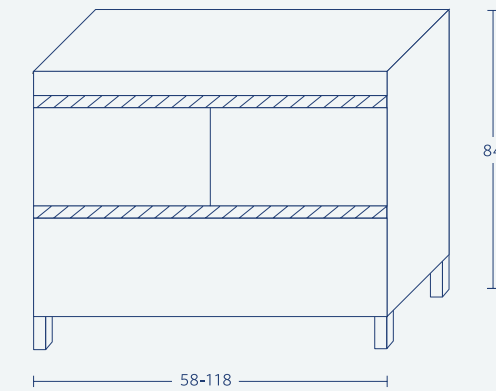

~~~~~ ~~~~~

Boston