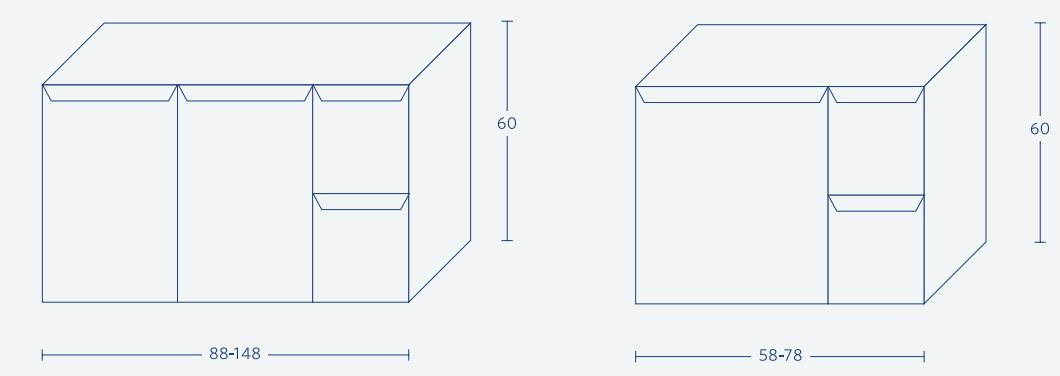

~~~~~ ~~~~~

Maui

150	120	100	90	80	70	60	
9,500	5,700	4,193	4,175	3,400	3,388	2,750	ארון + כיור "אורן"
383	306	255	230	204	179	153	מראה מרחפת
2,250	2,250	1,500	1,500	1,500	1,500	1,500	עליון קלפה
2,775	2,350	1,875	1,675	1,675	1,450	1,450	משטח בוצ'ר לכיור מונח

* ברירה מחדל לעומק הכיור הינה 46 ס"מ.
* במידות 60/80/100 ניתן להזמין ארון בעומק 36/40 בחוספת מחיר.
* ניתן להזמין בחוספת חשלום משטח אבן קיסר/משטח עץ מהגוונים הקיימים.
* ניתן להזמין דגם מראה שונה בהתאם למגוון הקיים (עמ' 215-214).