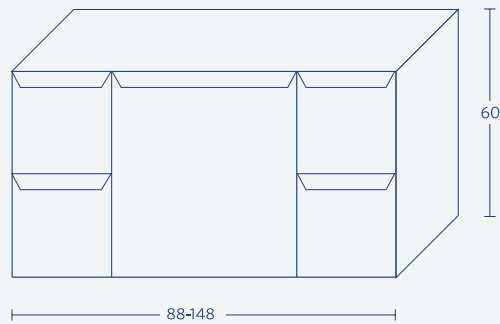

Earth

150	120	100	90	80	70	60	
9,500	5,700	4,193	4,175	3,400	3,388	2,750	ארון + כיור "אורן"
563	450	375	338	300	263	225	מראה מסגרת אלומיניום פרופיל "0" + מדבקה קריסה
2,250	2,250	1,500	1,500	1,500	1,500	1,500	עליון קלפה
2,775	2,350	1,875	1,675	1,650	1,450	1,450	משטח בוצ'ר לכיור מונח

* ברירת מחדל לעומק הכיור הינה 46 ס"מ.
* במידות 60/80/100 ניתן להזמין ארון בעומק 36/40 בחוספת מחיר.
* ניתן להזמין בחוספת תשלום משטח אבן קיסר/משטח עץ מהגוונים הקיימים.
* ניתן להזמין דגם מראה שונה בהחאם למגוון הקיים (עמ' 215-214).