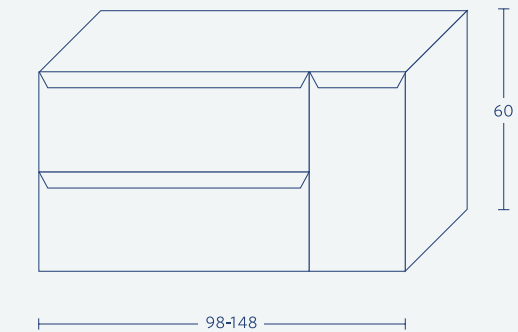

~~~~~ ~~~~~

Zanzibar

150	120	100	
9,500	5,700	4,193	ארון + כיור "אורן"
383	306	255	מראה מרחפת
2,250	2,250	1,500	עליון קלפה
2,775	2,350	1,875	משטח בוצ'ר לכיור מונח

- ברירת מחדל לעומק הכיור הינה 46 ס"מ.
- במידה 100 ניתן להזמין ארון בעומק 36/40 בחוספת מחיר.
- ניתן להזמין בחוספת תשלום משטח אבן קיסר/משטח עץ מהגוונים הקיימים.
- ניתן להזמין דגם מראה שונה בהתאם למגוון הקיים (עמ' 215-214).