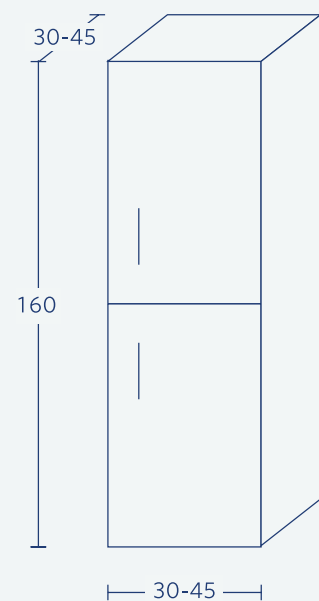

Flat Series

Flat+ Series

Disco

ארון שירות ניצב הכולל 2 דלתות ומגירה אמצעית	
מחיר (ש"ל) ליח'	מידות
2,500	190/40/40

Phoenix

ארון שירות ניצב הכולל 2 דלתות ומגירה אמצעית	
מחיר (ש"ל) ליח'	מידות
2,500	190/40/40

Mambo

ארון שירות תלוי הכולל 2 דלתות בלבד	
מחיר (ש"ל) ליח'	מידות
2,500	160/40/40

Denver

ארון שירות תלוי הכולל 2 דלתות בלבד	
מחיר (ש"ל) ליח'	מידות
2,500	160/40/40