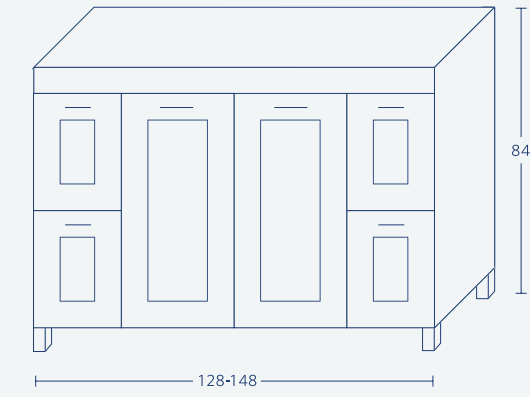

Sofia

150	120	100	90	80	70	60	
10,250	6,450	5,443	5,425	4,650	4,638	4,000	ארון + כיור "אורן"
563	450	375	338	300	263	225	מראה מסגרת אלומיניום עובי 2.5 + מדבקת קריסה
2,250	2,250	1,500	1,500	1,500	1,500	1,500	עליון קלפה
2,775	2,350	1,875	1,675	1,675	1,450	1,450	משטח בוצ'ר לכיור מונח

* ברירת מחדל לעומק הכיור הינה 46 ס"מ.
* במידות 60/80/100 ניתן להזמין ארון בעומק 36/40 בחוספת מחיר.
* ניתן להזמין בחוספת חשלוס משטח אבן קיסר/משטח עץ מהגוונים הקיימים.
* ניתן להזמין דגם מראה שונה בהחאם למגוון הקיים (עמ' 215-214).