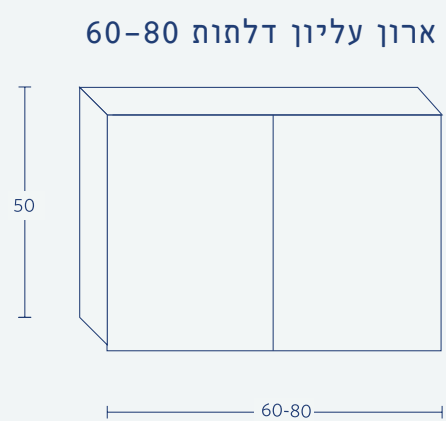

# ארונות עליונים

קלפה/ארון עליון דלתות

| מידות | 60x50 | 70x50 | 80x50 | 90x50 | 100x50 | 120x50 |
|-------|-------|-------|-------|-------|--------|--------|
| מחיר  | 1,500 | 1,500 | 1,500 | 1,500 | 1,500  | 2,000  |