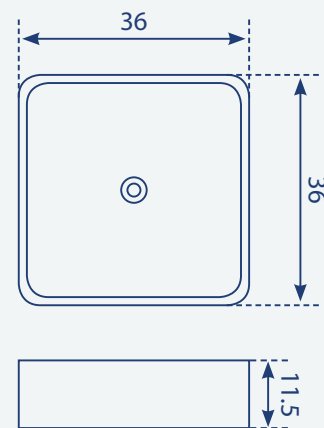

מחיר ליח'	כיור רחצה ריבועי מונח לבן מאט | YARDEN
1,063.00