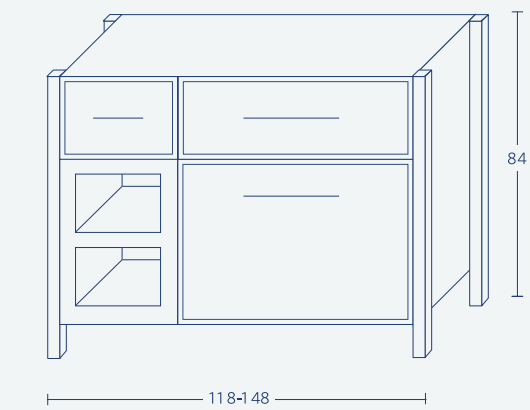

~~~~~ ~~~~~ **Water Lily**

150	120	
12,250	8,450	ארון + כיור "אורן"
563	450	מראה מסגרת אלומיניום פרופיל "0" + מדבקת קריסה
2,250	2,250	עליון קלפה
2,775	2,350	משטח בוצ'ר לכיור מונח

* ברירת מחדל לעומק הכיור הינה 46 ס"מ.
* ניתן להזמין בחוספה תשלום משטח אבן קיסר/משטח עץ מהגוונים הקיימים.
* ניתן להזמין דגם מראה שונה בהחמס למגוון הקיים (עמ' 215-214).