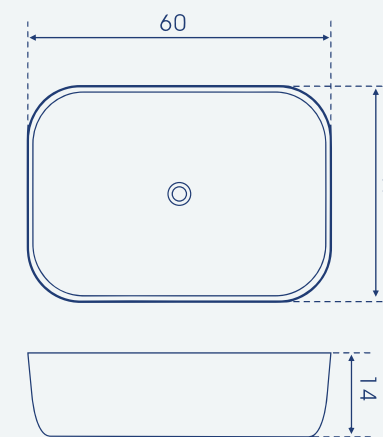

מחיר ליח'	כיור רחצה מלבני מונח MEMURU
681.00