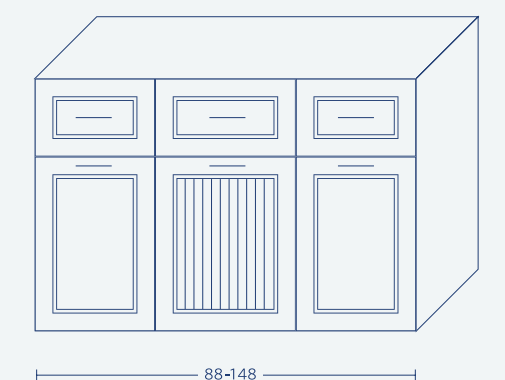

~~~~~ ~~~~~

Zeus

150	120	100	90	
10,750	6,950	5,443	5,425	ארון + כיור "אורן"
563	450	375	338	מראה מסגרת אלומיניום עובי 2.5 + מדבקת קריסה
2,250	2,250	1,500	1,500	עליון קלפה
2,750	2,350	1,875	1,675	משטח בוצ'ר לכיור מונח

* ברירת מחדל לעומק הכיור הינה 46 ס"מ.
* במידה 100 ניתן להזמין ארון בעומק 36/40 בחוספת מחיר.
* ניתן להזמין בתוספת משטח אבן קיסר/משטח עץ מהגוונים הקיימים.
* ניתן להזמין דגם מראה שונה בהתאם למגוון הקיים (עמ' 215-214).