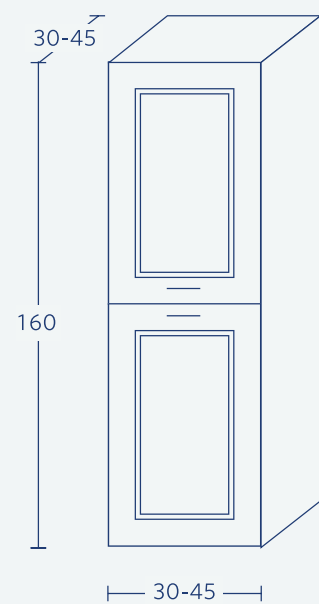

- לבן מט
- לבן שבור
- קפוצ'ינו
- כחול כהה
- שמנת מט
- אפור
- ירוק זית
- ורוד בהיר
- תכלת
- צהוב
- בורדו
- שחור