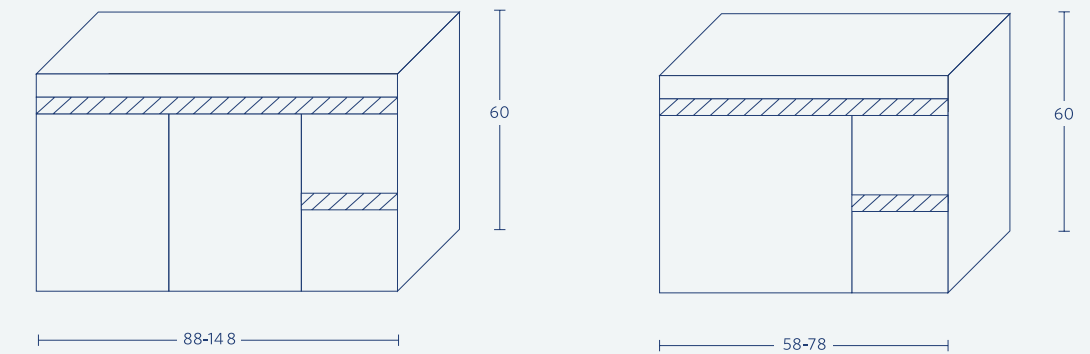

~~~~~ ~~~~~ **Chicago**

150	120	100	90	80	70	60	
7,750	3,950	2,793	2,775	2,250	2,238	1,850	ארון + כיור "אורן"
383	306	255	230	204	179	153	מראה מרחפת
2,000	2,000	1,500	1,500	1,500	1,500	1,500	עליון קלפה
1,750	1,750	1,000	1,000	1,000	1,000	1,000	עליון קומפלט
2,775	2,350	1,875	1,675	1,675	1,450	1,450	משטח בוצ'ר לכיור מונח

* ברירת מחדל לעומק הכיור הינה 46 ס"מ.
* במידות 60/80/100 ניתן להזמין ארון בעומק 36/40 בתוספת מחיר.
* ניתן להזמין דגם מראה שונה בהחלט למגוון הקיים (עמ' 215-214).