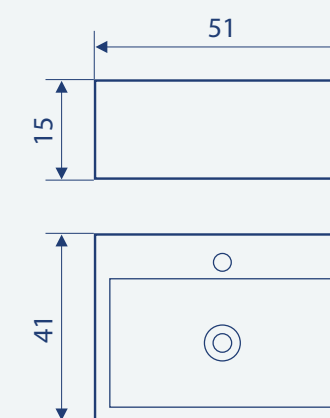

מחיר ליח'	כיור רחצה תלוי/מונח TURKANA
594.00