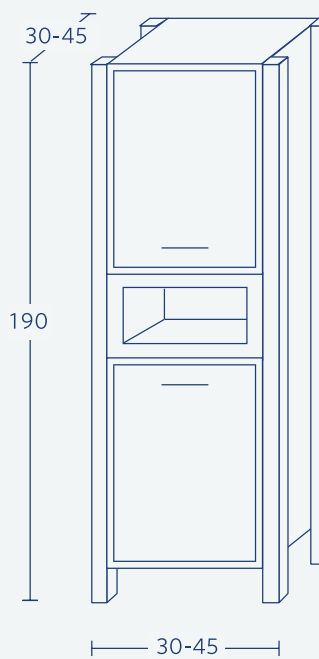

Pinot Noir

ארון שירות תלוי הכולל 2 דלתות בלבד	
מחיר (ש"ל) ליח'	מידות
3,750	160/40/40