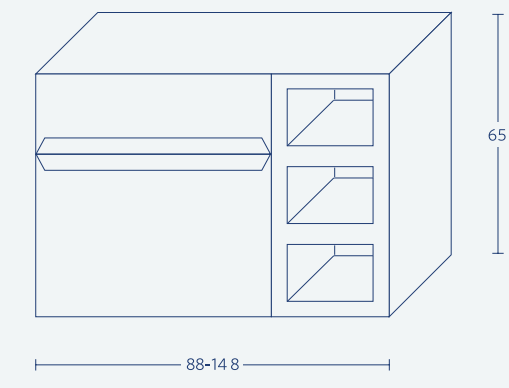

~~~~~ ~~~~~

Violet

150	120	100	90	
10,500	6,700	5,193	5,175	ארון + כיור "אורן"
563	450	375	338	מראה מסגרת אלומיניום פרופיל "0" + מדבקת קריסה
2,250	2,250	1,500	1,500	עליון קלפה
2,775	2,350	1,875	1,675	משטח בוצ'יר לכיור מונח

* ברירת מחדל לעומק הכיור הינה 46 ס"מ.
* במידה 100 ניתן להזמין ארון בעומק 36/40 בחוספה מחיר.
* ניתן להזמין בחוספת השלום משטח אבן קיסר/משטח עץ מהגוונים הקיימים.
* ניתן להזמין דגם מראה שונה בהתאם למגוון הקיים (עמ' 215-214).