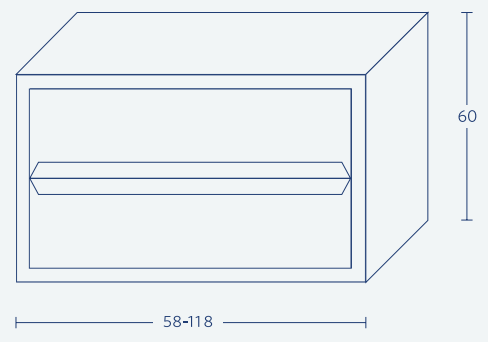

Saturn

120	100	90	80	70	60	
6,700	5,193	5,175	4,400	4,388	3,750	ארון + כיור "אורן"
450	375	338	300	263	225	מראה מסגרת אלומיניום פרופיל "0" + מדבקת קריסה
2,250	1,500	1,500	1,500	1,500	1,500	עליון קלפה
2,350	1,875	1,675	1,675	1,450	1,450	משטח בוצ'יר לכיור מונח

* ברירת מחדל לעומק הכיור הינה 46 ס"מ.
* במידות 60/80/100 ניתן להזמין ארון בעומק 36/40 בחוספת מחיר.
* ניתן להזמין בחוספת משטח אבן קיסר/משטח עץ מהגוונים הקיימים.
* ניתן להזמין דגם מראה שונה בהחכם למגוון הקיים (עמ' 215-214).