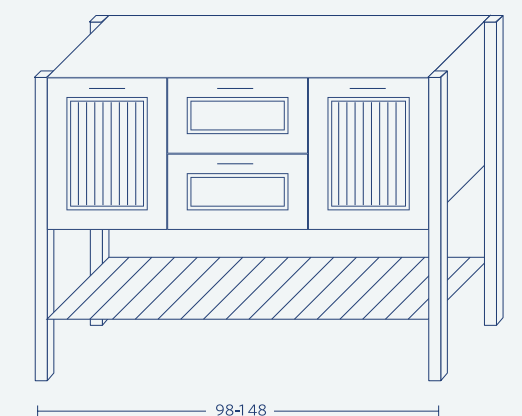

150	120	100	
15,350	11,050	9,043	ארון + כיור "אורן"
563	450	375	מראה מסגרת אלומיניום עובי 2.5 + מדבקת קריסה
2,250	2,250	1,500	עליון קלפה
2,775	2,350	1,875	משטח בוצ'יר לכיור מונח

- ברירת מחדל לעומק הכיור הינה 46 ס"מ.
- במידה 100 ניתן להזמין ארון בעומק 36/40 בחוספת מחיר.
- ניתן להזמין בתוספת תשלום משטח אבן קיסר/משטח עץ מהגוונים הקיימים.
- ניתן להזמין דגם מראה שונה בהתאם למגוון הקיים (עמ' 215-214).