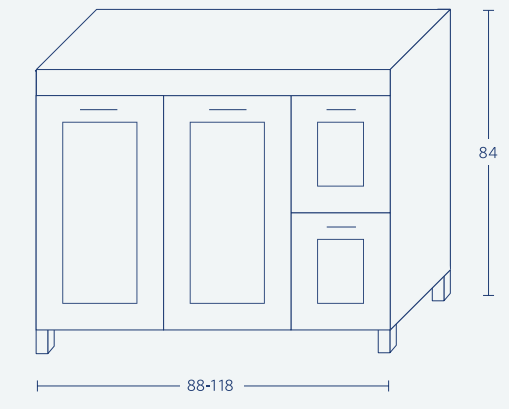

Sofia

150	120	100	90	80	70	60	
10,250	6,450	5,443	5,425	4,650	4,638	4,000	ארון + כיור "אורן"
563	450	375	338	300	263	225	מראה מסגרת אלומיניום עובי 2.5 + מדבקת קריסה
2,250	2,250	1,500	1,500	1,500	1,500	1,500	עליון קלפה
2,775	2,350	1,875	1,675	1,675	1,450	1,450	משטח בוצ'ר לכיור מונח

* ברירת מחדל לעומק הכיור הינה 46 ס"מ.
* במידות 60/80/100 ניתן להזמין ארון בעומק 36/40 בחוספת מחיר.
* ניתן להזמין בחוספת חשלוס משטח אבן קיסר/משטח עץ מהגוונים הקיימים.
* ניתן להזמין דגם מראה שונה בהחאם למגוון הקיים (עמ' 215-214).