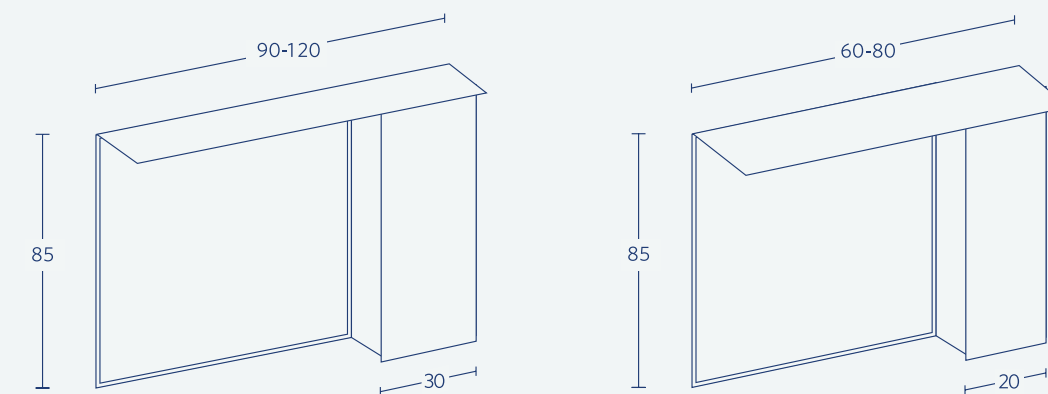

מידות	60	70	80	90	100	120
מחיר	1,250	1,250	1,250	1,250	1,250	2,000