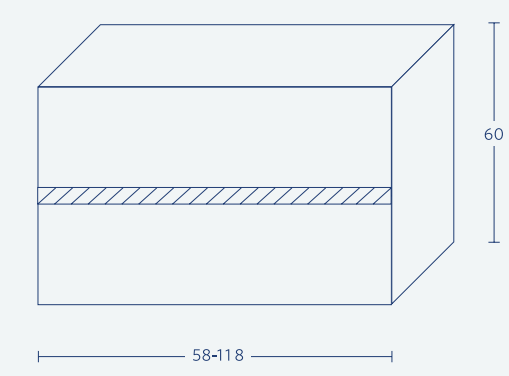

~~~~~ ~~~~~ **Las Vegas**