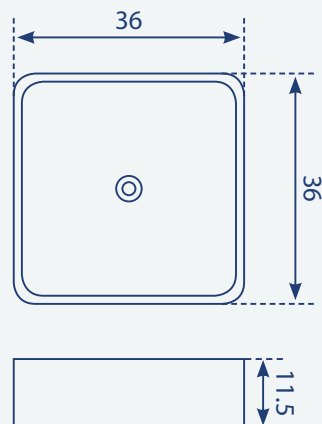

מחיר ליח'	כיור רחצה ריבועי מונח שחור מאט | YARDEN
1,096.00