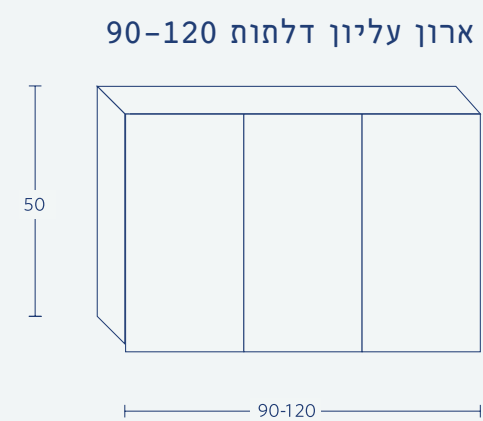

פשתן אפור		מעושן		פשתן קרם		לבן מט	
סילבר		אגס		פשתן בז'		לבן מבריק	
אפור פסים		שיטה		אלון		מולבן	
שחור מט		כחול פסים		קפה		שמנת מט	
שחור מבריק		דובדבן		ונגה		שמנת מבריק	

Flat
Series

Flat+
Series

ארונות עליונים

קלפה/ארון עליון דלתות

מידות	60x50	70x50	80x50	90x50	100x50	120x50
מחיר	1,500	1,500	1,500	1,500	1,500	2,000