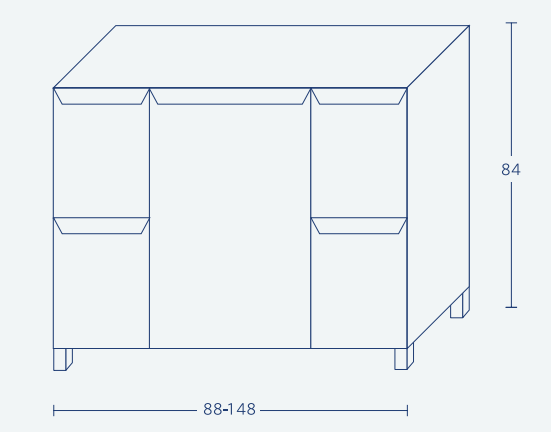

~~~~~ ~~~~~

Maldives

150	120	100	90	
9,500	5,700	4,193	4,175	ארון + כיור "אורן"
383	306	255	230	מראה מרחפת
2,250	2,250	1,500	1,500	עליון קלפה
2,775	2,350	1,875	1,675	משטח בוצ'ר לכיור מונח

* ברירת מחדל לעומק הכיור הינה 46 ס"מ.
* במידה 100 ניתן להזמין ארון בעומק 36/40 בחוספת מחיר.
* ניתן להזמין בחוספת תשלום משטח אבן קיסר/משטח עץ מהגוונים הקיימים.
* ניתן להזמין דגם מראה שונה בהחאם למגוון הקיים (עמ' 215-214).
* ניתן לקבל דגם MALDIVES גם כארון תלוי (CUBA).