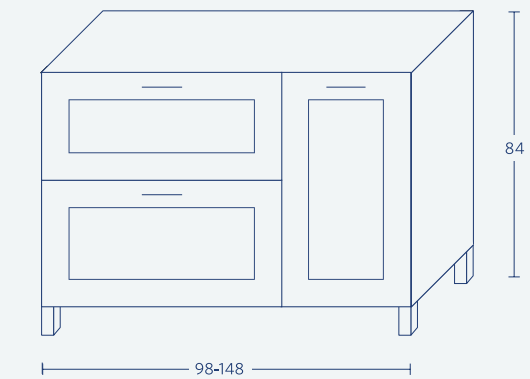

~~~~~ ~~~~~

Paris

150	120	100	
10,250	6,450	4,943	ארון + כיור "אורן"
563	450	375	מראה מסגרת אלומיניום עובי 2.5 + מדבקת קריסה
2,250	2,250	1,500	עליון קלפה
2,775	2,350	1,875	משטח בוצ'יר לכיור מונח

- ברירת מחדל לעומק הכיור הינה 46 ס"מ.
- במידה 100 ניתן להזמין ארון בעומק 36/40 בחוספת מחיר.
- ניתן להזמין בחוספת משלום משטח אבן קיסר/משטח עץ מהגוונים הקיימים.
- ניתן להזמין דגם מראה שונה בהחאם למגוון הקיים (עמ' 215-214).