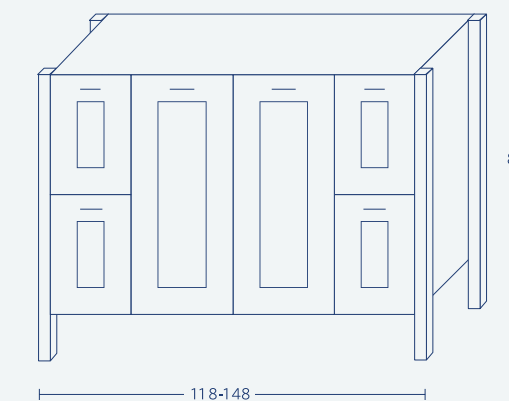

Oslo

150	120	100	90	80	70	60	
11,250	7,450	5,943	5,925	5,150	5,138	4,500	* ארון + כיור "אורן"
563	450	375	338	300	263	225	* מראה מסגרת אלומיניום עובי 2.5 + מדבקת קריסה
2,250	2,250	1,500	1,500	1,500	1,500	1,500	* עליון קלפה
2,775	2,350	1,875	1,675	1,675	1,450	1,450	* משטח בוצ'ר לכיור מונח

* ברירת מחדל לעומק הכיור הינה 46 ס"מ.
* במידות 60/80/100 ניתן להזמין ארון בעומק 36/40 בחוספת מחיר.
* ניתן להזמין בחוספת תשלום משטח אבן קיסר/משטח עץ מהגוונים הקיימים.
* ניתן להזמין דגם מראה שונה בהתאם למגוון הקיים (עמ' 215-214).