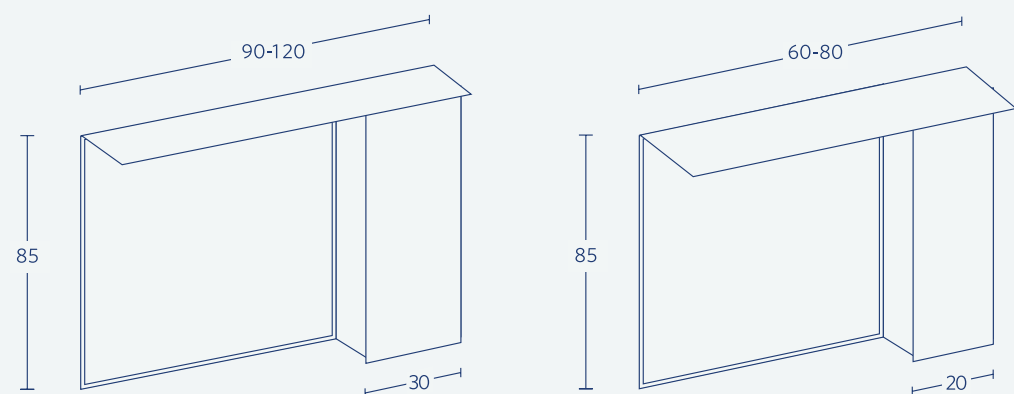

Paint
Series

ארון עליון קומפלט

מידות	60	70	80	90	100	120
מחיר	1,250	1,250	1,250	1,250	1,250	2,000

ארון עליון קומפלט