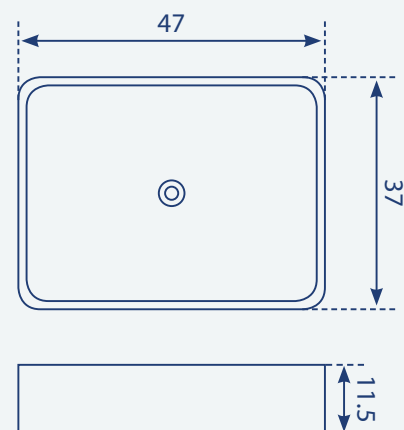

מחיר ליח'	כיור רחצה ריבועי מונח לבן מאט | YARDEN
1,063.00	

מחיר ליח'	כיור רחצה ריבועי מונח שחור מאט | YARDEN
1,096.00	

מחיר ליח'	כיור רחצה מלבני מונח לבן מאט | OTTAWA
1,159.00	

כיורים מונחים