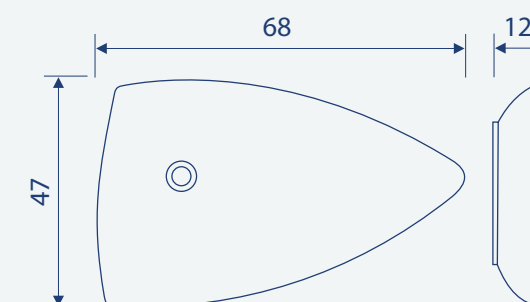

מחיר ליח'	כיור רחצה משולש מונח FONTANELLA
548.00