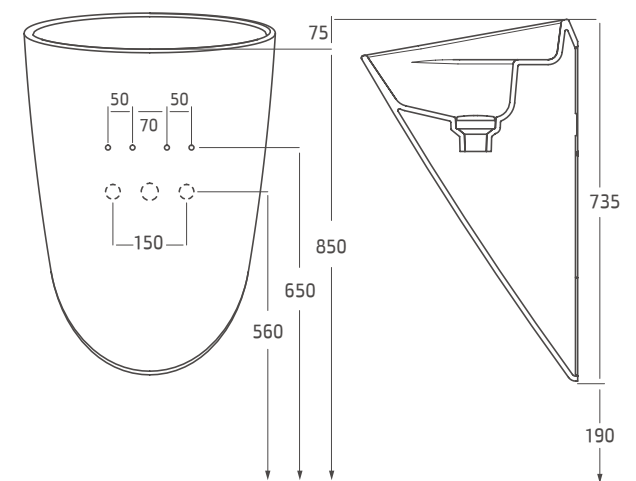

גובה 130 עומק כיור 130

ניתן סטייה של עד 2% במידות

כיורי רחצה מונחים Washbasins

155
כלנית 50 Calanit
 כויר אובלי מונח,
 ברז מהמשטח
 לבן / פרגמון

כלנית 50 כויר מונח

159
לילית Lilit
 כויר אובלי מונח,
 עם במה חיצונית לברז
 לבן בלבד

התקנה תחתונה
לבן / פרגמון

עומק כיור 160

177

Alpha **אלפא**

כיור שולחני
בהתקנה עליונה
לבן / פרגמון

195

ונציה Venice

כיור תלוי

לבן בלבד
מסופק עם ברגי תליה

ונציה כיור תלוי

תיתכן סטייה של עד 2% במידות

כיורי שרותי אורחים

Guest Bathroom Basins

114 טוליפ 50 Tulip

כיוור בהתקנה על משטח או בתליה בשילוב מתלה מגבת ניקל

הברז בצד ימין ניתן להזמין בשמאל בהתקנה על קיר: ניתן לשלב מתלה מגבת.