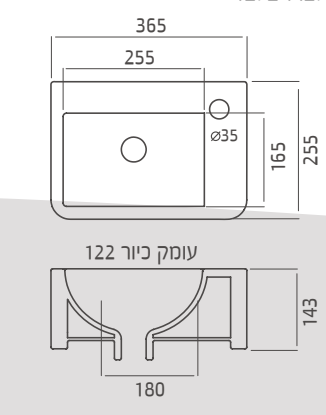

תיתכן סטייה של עד 2% במידות

141 ורד Vered
לבן / פרגמון
עם קדח לברז בלבד