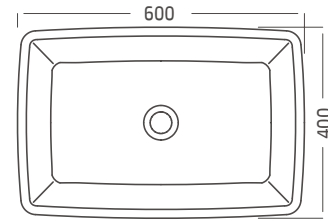

כיורי רחצה אינטגרליים Integral Washbasins

סיגמה 65/85/105 Sigma
כיוור אינטגרלי עם קדח לברז ניתן להתקנה על ארון או לחלופין ככיוור מונח חצי שקוע לבן / פרגמון

193 **סיגמה 65** Sigma
מתאים לארון 60x42

גובה 45 מעל המשטח, עומק כיוור 125

191 **סיגמה 85** Sigma
מתאים לארון 80x42

גובה 45 מעל המשטח, עומק כיוור 125

192 **סיגמה 105** Sigma
מתאים לארון 100x42

גובה 45 מעל המשטח, עומק כיוור 125

סיגמה 85 אינטגרלי

תיתכן סטייה של עד 2% במידות

Washbasins כיורי רחצה מונחים

תיתכן סטייה של עד 2% במידות

168

קפסולה מונח Diagonal

כיור אליפטי מונח, אופציה לסיפון כיסוי קרמי לבן בלבד

169

קפסולה חצי-שקוע Diagonal

כיור אליפטי, חציו שקוע, חציו מונח מעל פני המשטח, אופציה לסיפון כיסוי קרמי לבן בלבד