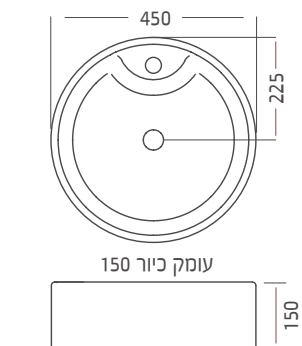

198
נרקיס 45 Narkis
כויר עגול מונח,
עם במה פנימית לברז
לבן בלבד