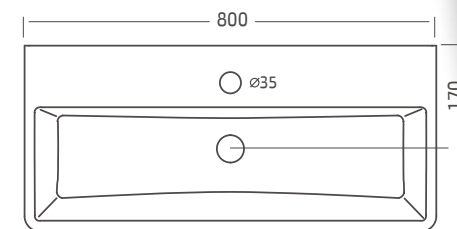

כיור מלבני מונח,
סיפון נסתר
עם קדח לברז
ניתן להזמין ללא קדח
לבן בלבד

גובה 142 עומק כיור 98

כיור מונח **75, 55 יורק**

גובה 130 עומק כיור 140

196
New-York **40 יורק**

כיור מלבני מונח, עם קדח לברז
ניתן לתליה על הקיר או
להתקנה על משטח
לבן בלבד

עומק כיור 130

157
New-York **60 יורק**

כיור מלבני מונח,
עם קדח לברז
ניתן לתליה על הקיר או
להתקנה על משטח
לבן בלבד

197
New-York **80 יורק**

כיור מלבני מונח,
עם קדח לברז
ניתן לתליה על הקיר או
להתקנה על משטח
לבן בלבד

גובה 130 עומק כיור 130

ניתן סטייה של עד 2% במידות

כיורי רחצה מונחים Washbasins

155
כלנית 50 Calanit
 כויר אובלי מונח,
 ברז מהמשטח
 לבן / פרגמון

כלנית 50 כויר מונח

159
לילית Lilit
 כויר אובלי מונח,
 עם במה חיצונית לברז
 לבן בלבד