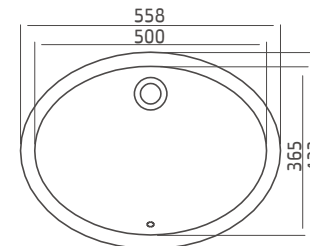

גובה 130 עומק כיור 130

ניתן סטייה של עד 2% במידות

כיורי רחצה מונחים Washbasins

155
כלנית 50 Calanit
 כויר אובלי מונח,
 ברז מהמשטח
 לבן / פרגמון

כלנית 50 כויר מונח

159
לילית Lilit
 כויר אובלי מונח,
 עם במה חיצונית לברז
 לבן בלבד

התקנה תחתונה
לבן / בלבד

עומק כיור 130

162

Nofar **נופר**

התקנה תחתונה
לבן / פרגמון

עומק כיור 175

160

Mini-Nofar **מיני נופר**