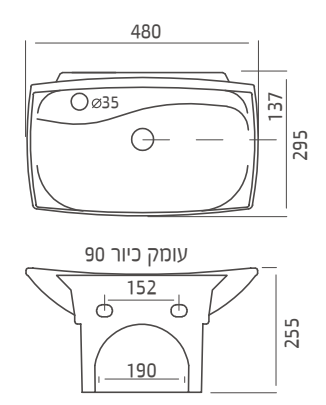

108 גאלרי 45 Gallery

כיוור תלוי, עם חור לברז ומתלה מגבת אינטגרלי ניקל - כרום