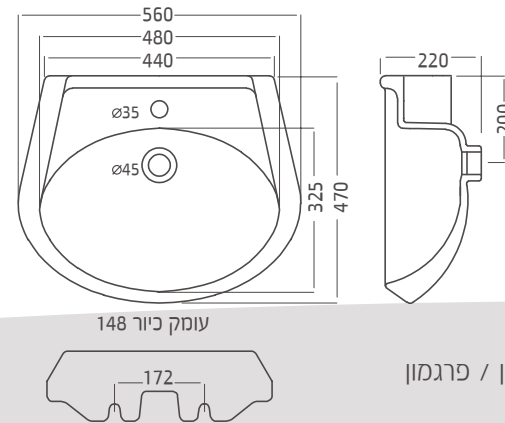

כיורי רחצה אינטגרליים Integral Washbasins

סיגמה 65/85/105 Sigma
כיוור אינטגרלי עם קדח לברז ניתן להתקנה על ארון או לחלופין ככיוור מונח חצי שקוע לבן / פרגמון

193 **סיגמה 65** Sigma
מתאים לארון 60x42

גובה 45 מעל המשטח, עומק כיוור 125

191 **סיגמה 85** Sigma
מתאים לארון 80x42

גובה 45 מעל המשטח, עומק כיוור 125

192 **סיגמה 105** Sigma
מתאים לארון 100x42

גובה 45 מעל המשטח, עומק כיוור 125

סיגמה 85 אינטגרלי

תיתכן סטייה של עד 2% במידות

Washbasins כיורי רחצה מונחים

גובה 130 עומק כיור 130

ניתן סטייה של עד 2% במידות

כיורי רחצה מונחים Washbasins

155
כלנית 50 Calanit
 כויר אובלי מונח,
 ברז מהמשטח
 לבן / פרגמון

כלנית 50 כויר מונח

159
לילית Lilit
 כויר אובלי מונח,
 עם במה חיצונית לברז
 לבן בלבד

לנתי 50 כיר מונח

כירי רחצה סטנדרטים

Standard Bathroom Basins

130 אוסלו 60 Oslo כיר סטנדרטי תלוי ניתן להתקנה עם חצי רגל אוסלו ניתן לקבל ללא בירוץ

113 פלמה 51 Palma כיר סטנדרטי תלוי ניתן לקבל ללא בירוץ

122 קרן 58 Keren כיר סטנדרטי תלוי ניתן להתקנה עם רגל קרן ניתן לקבל ללא בירוץ