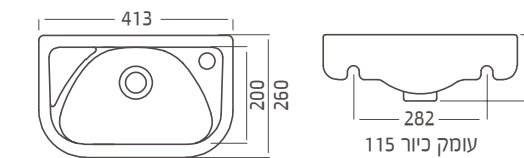

102 חרצית 40 Harzit כיר סטנדרטי תלוי ניתן להזמין עם קדח לברז או ללא קדח