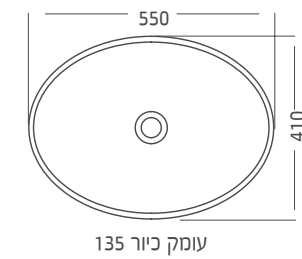

גובה 130 עומק כיור 130

ניתן סטייה של עד 2% במידות

כיורי רחצה מונחים Washbasins

155
כלנית 50 Calanit
 כויר אובלי מונח,
 ברז מהמשטח
 לבן / פרגמון

כלנית 50 כויר מונח

159
לילית Lilit
 כויר אובלי מונח,
 עם במה חיצונית לברז
 לבן בלבד

156
כלנית 55 Calanit
 כויר אובלי מונח,
 ברז מהמשטח
 לבן בלבד

199
דגנית Dganit
 כויר אובלי מונח,
 עם במה פנימית לברז
 לבן בלבד

198
נרקיס 45 Narkis
 כויר עגול מונח,
 עם במה פנימית לברז
 לבן בלבד

תיתכן סטייה של עד 2% במידות