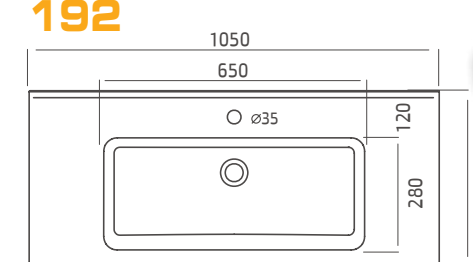

כיורי רחצה אינטגרליים Integral Washbasins

סיגמה 65/85/105 Sigma
כיוור אינטגרלי עם קדח לברז ניתן להתקנה על ארון או לחלופין ככיוור מונח חצי שקוע לבן / פרגמון

193 **סיגמה 65** Sigma
מתאים לארון 60x42

גובה 45 מעל המשטח, עומק כיוור 125

191 **סיגמה 85** Sigma
מתאים לארון 80x42

גובה 45 מעל המשטח, עומק כיוור 125

192 **סיגמה 105** Sigma
מתאים לארון 100x42

גובה 45 מעל המשטח, עומק כיוור 125

סיגמה 85 אינטגרלי

תיתכן סטייה של עד 2% במידות

Washbasins כיורי רחצה מונחים