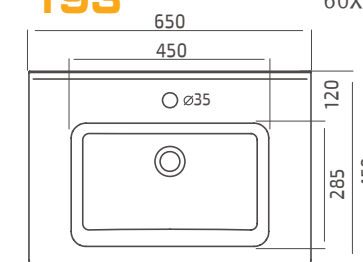

כיורי רחצה אינטגרליים Integral Washbasins

סיגמה 65/85/105 Sigma
כיוור אינטגרלי עם קדח לברז ניתן להתקנה על ארון או לחלופין ככיוור מונח חצי שקוע לבן / פרגמון

193 **סיגמה 65** Sigma
מתאים לארון 60x42

גובה 45 מעל המשטח, עומק כיוור 125

191 **סיגמה 85** Sigma
מתאים לארון 80x42

גובה 45 מעל המשטח, עומק כיוור 125

192 **סיגמה 105** Sigma
מתאים לארון 100x42

גובה 45 מעל המשטח, עומק כיוור 125

סיגמה 85 אינטגרלי

תיתכן סטייה של עד 2% במידות

Washbasins כיורי רחצה מונחים

תיתכן סטייה של עד 2% במידות

168

קפסולה מונח Diagonal

כיור אליפטי מונח, אופציה לסיפון כיסוי קרמי לבן בלבד

169

קפסולה חצי-שקוע Diagonal

כיור אליפטי, חציו שקוע, חציו מונח מעל פני המשטח, אופציה לסיפון כיסוי קרמי לבן בלבד

גובה 130 עומק כיור 130

ניתן סטייה של עד 2% במידות

כיורי רחצה מונחים Washbasins

155
כלנית 50 Calanit
 כויר אובלי מונח,
 ברז מהמשטח
 לבן / פרגמון

כלנית 50 כויר מונח

159
לילית Lilit
 כויר אובלי מונח,
 עם במה חיצונית לברז
 לבן בלבד