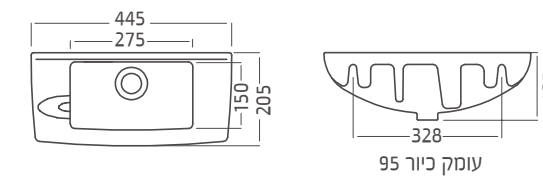

103 לוטוס 45 Lotus כיר סטנדרטי תלוי ניתן להזמין עם קדח לברז או ללא קדח. בהזמנה מיוחדת ניתן לקבל קדח בצד שמאל