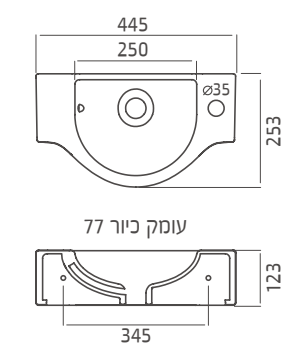

גובה 130 עומק כיור 130

ניתן סטייה של עד 2% במידות

כיורי רחצה מונחים Washbasins

155
כלנית 50 Calanit
 כויר אובלי מונח,
 ברז מהמשטח
 לבן / פרגמון

כלנית 50 כויר מונח

159
לילית Lilit
 כויר אובלי מונח,
 עם במה חיצונית לברז
 לבן בלבד

לבן בלבד
מסופק עם ברגי תליה

ונציה כיור תלוי

תיתכן סטייה של עד 2% במידות

כיורי שרותי אורחים

Guest Bathroom Basins

114 טוליפ 50 Tulip

כיוור בהתקנה על משטח או בתליה בשילוב מתלה מגבת ניקל

הברז בצד ימין ניתן להזמין בשמאל בהתקנה על קיר: ניתן לשלב מתלה מגבת.

108 גאלרי 45 Gallery

כיוור תלוי, עם חור לברז ומתלה מגבת אינטגרלי ניקל - כרום

118 אסטרה 40 Astra

כיוור אובלי תלוי, עם חור לברז ומתלה מגבת אינטגרלי ניקל

כיורי שרותי אורחים

Guest Bathroom Basins

139 דקל Dekel
לבן / פרגמון
עם קדח לברז בלבד