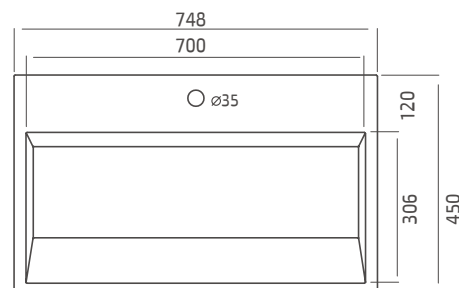

191 **סיגמה 85** Sigma
מתאים לארון 80x42

גובה 45 מעל המשטח, עומק כיוור 125

192 **סיגמה 105** Sigma
מתאים לארון 100x42

גובה 45 מעל המשטח, עומק כיוור 125

סיגמה 85 אינטגרלי

תיתכן סטייה של עד 2% במידות

Washbasins כיורי רחצה מונחים

תיתכן סטייה של עד 2% במידות

168

קפסולה מונח Diagonal

כיור אליפטי מונח, אופציה לסיפון כיסוי קרמי לבן בלבד

169

קפסולה חצי-שקוע Diagonal

כיור אליפטי, חציו שקוע, חציו מונח מעל פני המשטח, אופציה לסיפון כיסוי קרמי לבן בלבד

080
סיפון פלסטיק עם ונטיל קרמי לבן מתאים להרכבה בכיורי חרס

קפסולה

143
New-York **55 יורק**

כיור מלבני מונח,
סיפון נסתר
עם קדח לברז
ניתן להזמין ללא קדח
לבן בלבד

גובה 140 עומק כיור 95

147
New-York **75 יורק**

כיור מלבני מונח,
סיפון נסתר
עם קדח לברז
ניתן להזמין ללא קדח
לבן בלבד

גובה 142 עומק כיור 98

כיור מונח **75, 55 יורק**

גובה 130 עומק כיור 140

196
New-York **40 יורק**

כיור מלבני מונח, עם קדח לברז
ניתן לתליה על הקיר או
להתקנה על משטח
לבן בלבד