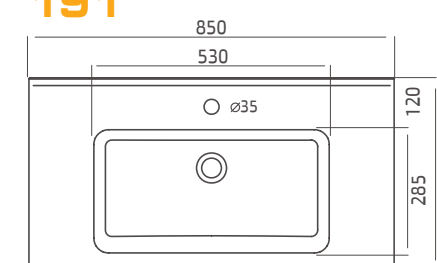

כיורי רחצה אינטגרליים Integral Washbasins

סיגמה 65/85/105 Sigma
כיוור אינטגרלי עם קדח לברז ניתן להתקנה על ארון או לחלופין ככיוור מונח חצי שקוע לבן / פרגמון

193 **סיגמה 65** Sigma
מתאים לארון 60x42

גובה 45 מעל המשטח, עומק כיוור 125

191 **סיגמה 85** Sigma
מתאים לארון 80x42

גובה 45 מעל המשטח, עומק כיוור 125

192 **סיגמה 105** Sigma
מתאים לארון 100x42

גובה 45 מעל המשטח, עומק כיוור 125

סיגמה 85 אינטגרלי

תיתכן סטייה של עד 2% במידות

Washbasins כיורי רחצה מונחים