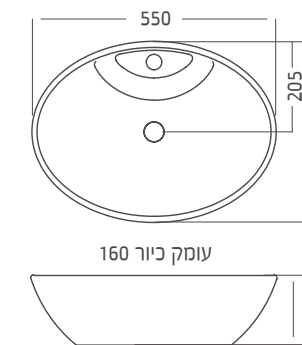

199
דגנית Dganit
כויר אובלי מונח,
עם במה פנימית לברז
לבן בלבד