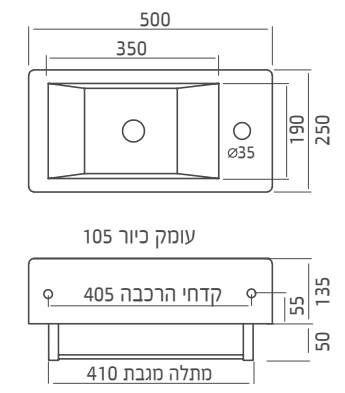

גובה 130 עומק כיור 130

ניתן סטייה של עד 2% במידות

כיורי רחצה מונחים Washbasins

155
כלנית 50 Calanit
 כויר אובלי מונח,
 ברז מהמשטח
 לבן / פרגמון

כלנית 50 כויר מונח

159
לילית Lilit
 כויר אובלי מונח,
 עם במה חיצונית לברז
 לבן בלבד

לבן בלבד
מסופק עם ברגי תליה

ונציה כיור תלוי

תיתכן סטייה של עד 2% במידות

כיורי שרותי אורחים

Guest Bathroom Basins

114 טוליפ 50 Tulip

כיוור בהתקנה על משטח או בתליה בשילוב מתלה מגבת ניקל

הברז בצד ימין ניתן להזמין בשמאל בהתקנה על קיר: ניתן לשלב מתלה מגבת.