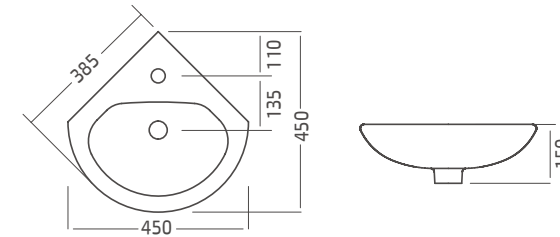

כירי שרותי אורחים

Guest Bathroom Basins

200 דיאגונל Lotus כיר פינתי תלוי עם קדח לברז לבן בלבד