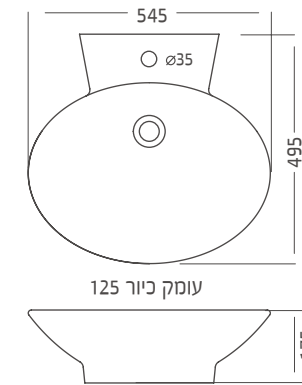

כיורי רחצה אינטגרליים Integral Washbasins

סיגמה 65/85/105 Sigma
כיוור אינטגרלי עם קדח לברז ניתן להתקנה על ארון או לחלופין ככיוור מונח חצי שקוע לבן / פרגמון

193 **סיגמה 65** Sigma
מתאים לארון 60x42

גובה 45 מעל המשטח, עומק כיוור 125

כיור מלבני מונח,
סיפון נסתר
עם קדח לברז
ניתן להזמין ללא קדח
לבן בלבד

גובה 142 עומק כיור 98

כיור מונח **75, 55 יורק**

גובה 130 עומק כיור 140

196
New-York **40 יורק**

כיור מלבני מונח, עם קדח לברז
ניתן לתליה על הקיר או
להתקנה על משטח
לבן בלבד

גובה 130 עומק כיור 130

ניתן סטייה של עד 2% במידות

כיורי רחצה מונחים Washbasins

155
כלנית 50 Calanit
 כויר אובלי מונח,
 ברז מהמשטח
 לבן / פרגמון

כלנית 50 כויר מונח

159
לילית Lilit
 כויר אובלי מונח,
 עם במה חיצונית לברז
 לבן בלבד