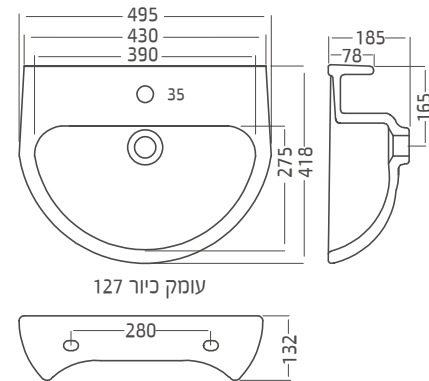

191 **סיגמה 85** Sigma
מתאים לארון 80x42

גובה 45 מעל המשטח, עומק כיוור 125

192 **סיגמה 105** Sigma
מתאים לארון 100x42

גובה 45 מעל המשטח, עומק כיוור 125

סיגמה 85 אינטגרלי

תיתכן סטייה של עד 2% במידות

Washbasins כיורי רחצה מונחים

גובה 130 עומק כיור 130

ניתן סטייה של עד 2% במידות

כיורי רחצה מונחים Washbasins

155
כלנית 50 Calanit
 כויר אובלי מונח,
 ברז מהמשטח
 לבן / פרגמון

כלנית 50 כויר מונח

159
לילית Lilit
 כויר אובלי מונח,
 עם במה חיצונית לברז
 לבן בלבד

140 דולב Dolev
לבן / פרגמון
עם קדח לברז בלבד

תיתכן סטייה של עד 2% במידות

141 ורד Vered
לבן / פרגמון
עם קדח לברז בלבד

טוליפ 50 כיורי שרותי-אורחים

145 חצי רגל אוסלו
Half pedestal

142 רגל קרן
pedestal
גובה מהרצפה 683

לנתי 50 כיר מונח

כירי רחצה סטנדרטים

Standard Bathroom Basins

130 אוסלו 60 Oslo כיר סטנדרטי תלוי ניתן להתקנה עם חצי רגל אוסלו ניתן לקבל ללא בירוץ

113 פלמה 51 Palma כיר סטנדרטי תלוי ניתן לקבל ללא בירוץ

122 קרן 58 Keren כיר סטנדרטי תלוי ניתן להתקנה עם רגל קרן ניתן לקבל ללא בירוץ