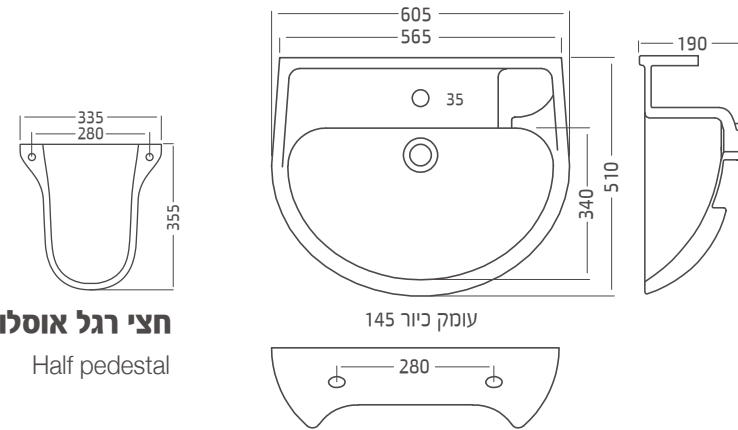

145 חצי רגל אוסלו
Half pedestal

כירי רחצה סטנדרטים

Standard Bathroom Basins

130 אוסלו 60 Oslo כיר סטנדרטי תלוי ניתן להתקנה עם חצי רגל אוסלו ניתן לקבל ללא בירוץ

113 פלמה 51 Palma כיר סטנדרטי תלוי ניתן לקבל ללא בירוץ