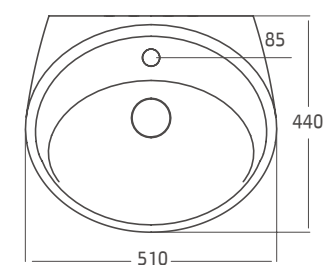

תיתכן סטייה של עד 2% במידות