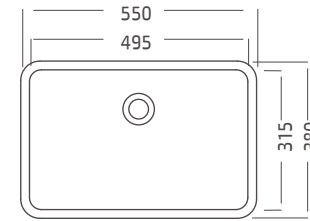

161

Square Nofar **נופר מרובע**

התקנה תחתונה
לבן / בלבד