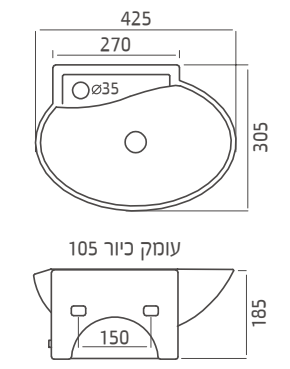

118 אסטרה 40 Astra

כיוור אובלי תלוי, עם חור לברז ומתלה מגבת אינטגרלי ניקל