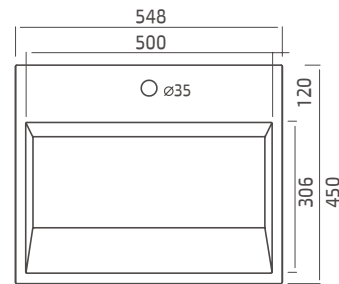

191 **סיגמה 85** Sigma
מתאים לארון 80x42

גובה 45 מעל המשטח, עומק כיוור 125

192 **סיגמה 105** Sigma
מתאים לארון 100x42

גובה 45 מעל המשטח, עומק כיוור 125

סיגמה 85 אינטגרלי

תיתכן סטייה של עד 2% במידות

Washbasins כיורי רחצה מונחים

תיתכן סטייה של עד 2% במידות

168

קפסולה מונח Diagonal

כיור אליפטי מונח, אופציה לסיפון כיסוי קרמי לבן בלבד

169

קפסולה חצי-שקוע Diagonal

כיור אליפטי, חציו שקוע, חציו מונח מעל פני המשטח, אופציה לסיפון כיסוי קרמי לבן בלבד

080
סיפון פלסטיק עם ונטיל קרמי לבן מתאים להרכבה בכיורי חרס

קפסולה

143
New-York **55 יורק**

כיור מלבני מונח,
סיפון נסתר
עם קדח לברז
ניתן להזמין ללא קדח
לבן בלבד

גובה 140 עומק כיור 95

147
New-York **75 יורק**

כיור מלבני מונח,
סיפון נסתר
עם קדח לברז
ניתן להזמין ללא קדח
לבן בלבד

גובה 142 עומק כיור 98

כיור מונח **75, 55 יורק**

גובה 130 עומק כיור 140

196
New-York **40 יורק**

כיור מלבני מונח, עם קדח לברז
ניתן לתליה על הקיר או
להתקנה על משטח
לבן בלבד