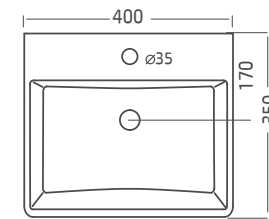

191 **סיגמה 85** Sigma
מתאים לארון 80x42

גובה 45 מעל המשטח, עומק כיוור 125

192 **סיגמה 105** Sigma
מתאים לארון 100x42

גובה 45 מעל המשטח, עומק כיוור 125

סיגמה 85 אינטגרלי

תיתכן סטייה של עד 2% במידות

Washbasins כיורי רחצה מונחים

תיתכן סטייה של עד 2% במידות

168

קפסולה מונח Diagonal

כיור אליפטי מונח, אופציה לסיפון כיסוי קרמי לבן בלבד

169

קפסולה חצי-שקוע Diagonal

כיור אליפטי, חציו שקוע, חציו מונח מעל פני המשטח, אופציה לסיפון כיסוי קרמי לבן בלבד

080
סיפון פלסטיק עם ונטיל קרמי לבן מתאים להרכבה בכיורי חרס

קפסולה

143
New-York **55 יורק**

כיור מלבני מונח,
סיפון נסתר
עם קדח לברז
ניתן להזמין ללא קדח
לבן בלבד

גובה 140 עומק כיור 95

147
New-York **75 יורק**

כיור מלבני מונח,
סיפון נסתר
עם קדח לברז
ניתן להזמין ללא קדח
לבן בלבד

גובה 142 עומק כיור 98

כיור מונח **75, 55 יורק**

גובה 130 עומק כיור 140

196
New-York **40 יורק**

כיור מלבני מונח, עם קדח לברז
ניתן לתליה על הקיר או
להתקנה על משטח
לבן בלבד