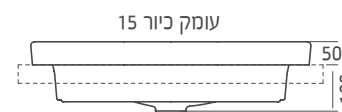

191 **סיגמה 85** Sigma
מתאים לארון 80x42

גובה 45 מעל המשטח, עומק כיוור 125

192 **סיגמה 105** Sigma
מתאים לארון 100x42

גובה 45 מעל המשטח, עומק כיוור 125

סיגמה 85 אינטגרלי

תיתכן סטייה של עד 2% במידות

Washbasins כיורי רחצה מונחים

158

דיאגונל מונח Diagonal

כיור מלבני מונח, אופציה לסיפון כיסוי קרמי לבן בלבד

165

דיאגונל חצי-שקוע Diagonal

כיור מלבני, חציו שקוע, חציו מונח מעל פני המשטח, אופציה לסיפון כיסוי קרמי לבן בלבד

דיאגונל כיור מונח

תיתכן סטייה של עד 2% במידות

168

קפסולה מונח Diagonal

כיור אליפטי מונח, אופציה לסיפון כיסוי קרמי לבן בלבד

169

קפסולה חצי-שקוע Diagonal

כיור אליפטי, חציו שקוע, חציו מונח מעל פני המשטח, אופציה לסיפון כיסוי קרמי לבן בלבד

כיור מלבני מונח,
סיפון נסתר
עם קדח לברז
ניתן להזמין ללא קדח
לבן בלבד

גובה 142 עומק כיור 98

כיור מונח **75, 55 יורק**

גובה 130 עומק כיור 140

196
New-York **40 יורק**

כיור מלבני מונח, עם קדח לברז
ניתן לתליה על הקיר או
להתקנה על משטח
לבן בלבד