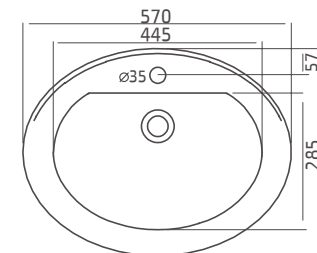

177

Alpha **אלפא**

כיור שולחני
בהתקנה עליונה
לבן / פרגמון