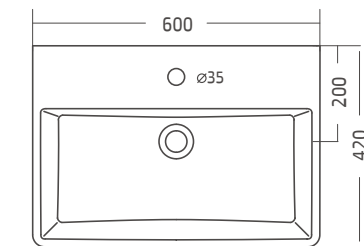

191 **סיגמה 85** Sigma
מתאים לארון 80x42

גובה 45 מעל המשטח, עומק כיוור 125

192 **סיגמה 105** Sigma
מתאים לארון 100x42

גובה 45 מעל המשטח, עומק כיוור 125

סיגמה 85 אינטגרלי

תיתכן סטייה של עד 2% במידות

Washbasins כיורי רחצה מונחים

תיתכן סטייה של עד 2% במידות

168

קפסולה מונח Diagonal

כיור אליפטי מונח, אופציה לסיפון כיסוי קרמי לבן בלבד

169

קפסולה חצי-שקוע Diagonal

כיור אליפטי, חציו שקוע, חציו מונח מעל פני המשטח, אופציה לסיפון כיסוי קרמי לבן בלבד

080
סיפון פלסטיק עם ונטיל קרמי לבן מתאים להרכבה בכיורי חרס

קפסולה

143
New-York **55 יורק**

כיור מלבני מונח,
סיפון נסתר
עם קדח לברז
ניתן להזמין ללא קדח
לבן בלבד

גובה 140 עומק כיור 95

147
New-York **75 יורק**

כיור מלבני מונח,
סיפון נסתר
עם קדח לברז
ניתן להזמין ללא קדח
לבן בלבד

גובה 142 עומק כיור 98

כיור מונח **75, 55 יורק**

גובה 130 עומק כיור 140

196
New-York **40 יורק**

כיור מלבני מונח, עם קדח לברז
ניתן לתליה על הקיר או
להתקנה על משטח
לבן בלבד