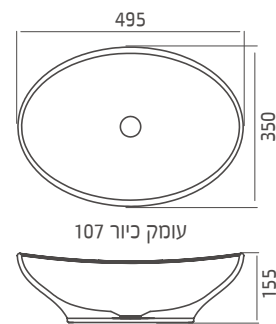

כיור מלבני מונח,
סיפון נסתר
עם קדח לברז
ניתן להזמין ללא קדח
לבן בלבד

גובה 142 עומק כיור 98

כיור מונח **75, 55 יורק**

גובה 130 עומק כיור 140

196
New-York **40 יורק**

כיור מלבני מונח, עם קדח לברז
ניתן לתליה על הקיר או
להתקנה על משטח
לבן בלבד

גובה 130 עומק כיור 130

ניתן סטייה של עד 2% במידות

כיורי רחצה מונחים Washbasins

155
כלנית 50 Calanit
 כויר אובלי מונח,
 ברז מהמשטח
 לבן / פרגמון

כלנית 50 כויר מונח

159
לילית Lilit
 כויר אובלי מונח,
 עם במה חיצונית לברז
 לבן בלבד