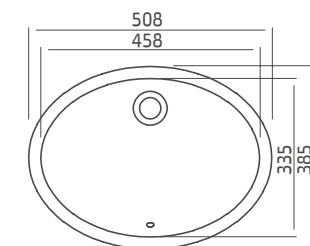

160

Mini-Nofar **מיני נופר**

התקנה תחתונה
לבן / פרגמון