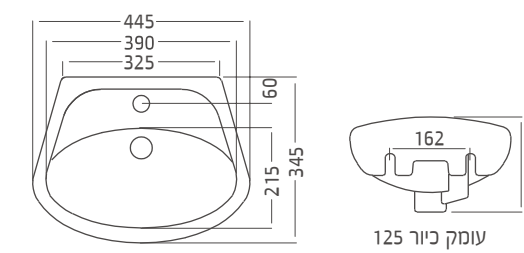

106 אלפא 45 Alpha כיר סטנדרטי תלוי ניתן להזמין עם קדח לברז או ללא קדח ניתן לקבל ללא בירוץ

לבן / פרגמון

תיתכן סטייה של עד 2% במידות