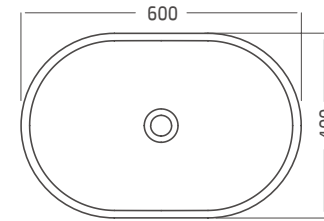

כיורי רחצה אינטגרליים Integral Washbasins

סיגמה 65/85/105 Sigma
כיוור אינטגרלי עם קדח לברז ניתן להתקנה על ארון או לחלופין ככיוור מונח חצי שקוע לבן / פרגמון

193 **סיגמה 65** Sigma
מתאים לארון 60x42

גובה 45 מעל המשטח, עומק כיוור 125

191 **סיגמה 85** Sigma
מתאים לארון 80x42

גובה 45 מעל המשטח, עומק כיוור 125

192 **סיגמה 105** Sigma
מתאים לארון 100x42

גובה 45 מעל המשטח, עומק כיוור 125

סיגמה 85 אינטגרלי

תיתכן סטייה של עד 2% במידות

Washbasins כיורי רחצה מונחים

158

דיאגונל מונח Diagonal

כיור מלבני מונח, אופציה לסיפון כיסוי קרמי לבן בלבד

165

דיאגונל חצי-שקוע Diagonal

כיור מלבני, חציו שקוע, חציו מונח מעל פני המשטח, אופציה לסיפון כיסוי קרמי לבן בלבד

דיאגונל כיור מונח

תיתכן סטייה של עד 2% במידות

168

קפסולה מונח Diagonal

כיור אליפטי מונח, אופציה לסיפון כיסוי קרמי לבן בלבד

169

קפסולה חצי-שקוע Diagonal

כיור אליפטי, חציו שקוע, חציו מונח מעל פני המשטח, אופציה לסיפון כיסוי קרמי לבן בלבד