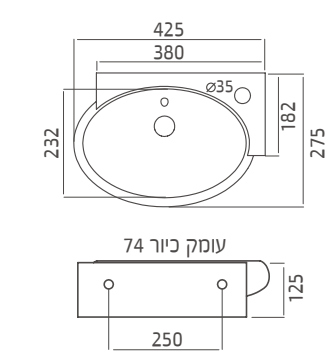

גובה 130 עומק כיור 130

ניתן סטייה של עד 2% במידות

כיורי רחצה מונחים Washbasins

155
כלנית 50 Calanit
 כויר אובלי מונח,
 ברז מהמשטח
 לבן / פרגמון

כלנית 50 כויר מונח

159
לילית Lilit
 כויר אובלי מונח,
 עם במה חיצונית לברז
 לבן בלבד

לבן בלבד
מסופק עם ברגי תליה

ונציה כיור תלוי

תיתכן סטייה של עד 2% במידות

כיורי שרותי אורחים

Guest Bathroom Basins

114 טוליפ 50 Tulip

כיוור בהתקנה על משטח או בתליה בשילוב מתלה מגבת ניקל

הברז בצד ימין ניתן להזמין בשמאל בהתקנה על קיר: ניתן לשלב מתלה מגבת.

108 גאלרי 45 Gallery

כיוור תלוי, עם חור לברז ומתלה מגבת אינטגרלי ניקל - כרום

118 אסטרה 40 Astra

כיוור אובלי תלוי, עם חור לברז ומתלה מגבת אינטגרלי ניקל

כיורי שרותי אורחים

Guest Bathroom Basins

139 דקל Dekel
לבן / פרגמון
עם קדח לברז בלבד

140 דולב Dolev
לבן / פרגמון
עם קדח לברז בלבד

תיתכן סטייה של עד 2% במידות

141 ורד Vered
לבן / פרגמון
עם קדח לברז בלבד

טוליפ 50 כיורי שרותי-אורחים

145 חצי רגל אוסלו
Half pedestal

142 רגל קרן
pedestal
גובה מהרצפה 683