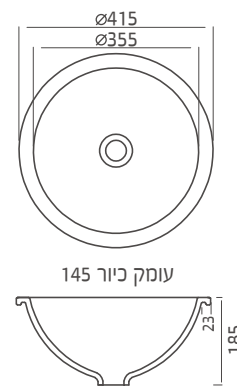

כיורים שולחניים

Under-mount and Counter-top Basins

163 Rakefet **רקפת**

כיור שולחני
בהתקנה עליונה או תחתונה
לבן / פרגמון