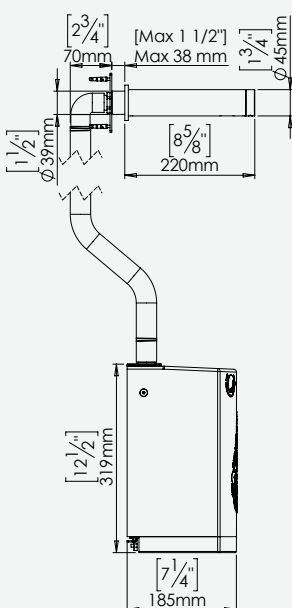

מייבש ידיים אלקטרוני סילוני, הפעלה ללא מגע יד, התקנה סמויה מהקיר. מעניק חווית שטיפת ידיים בקונספט "כיוור אישי" - ביצוע כלל פעולות השטיפה (מים, סבון וייבוש) באותה נקודת עצירה, ללא המתנה למייבש ומבלי להרטיב את רצפת חלל השירותים בדרך אל המייבש. זמן ייבוש ידיים נמוך מ 10-15 שניות. מייבש איכותי זה משלב בין עוצמת ייבוש גבוהה והניתנת לשינוי, לצד תכנון קפדני בהתחשב בהיותו מעל סביבת מים. מופעל באמצעות שנאי 220V. חיישן בעל מנגנון כיבוי אוטומטי במצב בו המייבש יופעל במשך למעלה מ 60- שניות. אפשרות שליטה ושינוי פרמטרים במייבש באמצעות שלט רחוק נלווה. הפעלה שקטה בעוצמה הנעה בין 72.8DB ועד 77.6DB. המייבש יכנס לפעולה בעת הנחת ידי המשתמש בקו החיישן ויפסיק את עבודתו בעת הוצאתו, ללא צורך במגע יד. החיישן בעל הרגישות הגבוהה מייצר הפעלה אינטואיטיבית וקלה למשתמש. מייבש הידיים TUBULAR HD אידיאלי לשימוש במבני משרדים, קניונים, מרכזי בילוי ותרבות, שדות תעופה ועוד. הוא אידיאלי לשילוב עם סט ברז וסבוןיית קיר דגם TUBULAR תוצרת שטרן הנדסה.

יתרונות:

- עוצמת ייבוש ידיים - עוצמה אפקטיבית לייבוש ידיים תוך הקפדה שלא יהיו נתזי מים על המשתמש
- קונספט "כיוור אישי" - ביצוע כלל פעולות שטיפת הידיים בנקודת עצירה אחת מעל אותו כיוור
- נוחות התקנה - ניתן לקבל על גבי מעמד מתכוונן ו/או עם פלטת נירוסטה לקיבוע והתקנה יציבה לקיר
- הפעלה שקטה - נע בין 72.8 DB - 77.6 DB
- אנטי ונדאלי - גוף מייבש עשוי פליו מצופה כרום-ניקל
- מנגנון אבטחה בטיחותית כפול - שני סנסורים היושבים אחד במנוע והשני בפיית המייבש למניעת הפעלת שווא והתחממות
- תואם עיצובית לסט ברז וסבוןיית מהקיר מדגמי TUBULAR 28-D