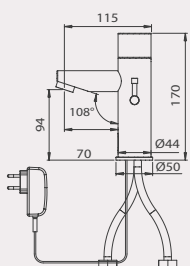

סדרת TRENDY TEMPRA

ברז משטח אלקטרוני

ברז משולב הכולל הפעלה באמצעות חיישן (ללא מגע יד) או באמצעות נגיעה (TOUCH) בראש הברז. כולל חיישן (רגש) חיווי טמפרטורה, על פיו ישתנה צבע תאורת הLED מכחול לאדום בהתאם לטמפרטורת המים - מסייע למניעת כוויות. הסדרה כוללת דגמים לאספקת מים חמים / קרים, דגמים בעלי אורכי פיה משתנים ודגמים עם הגבה לברז הסטנדרטי.

יתרונות:

- חסכון משמעותי בצריכת מים
- היגיינה גבוהה - אין מגע עם הברז, מסייע במניעת זיהומים
- מנגנון משולב - אפשרות הפעלה ללא מגע (סנסור) או באמצעות נגיעה
- תאורת LED בראש הברז - עיצוב ייחודי, מסייע כתאורת הולכה בלילה
- אפשרות שינוי פרמטרים באמצעות שלט נלווה (נח לאחזקה)
- התקנה קלה
- ברז סולונואיד (סליל) פנימי
- דגם סבוייה אלקטרונית תואמת

חיווי אמת לטמפרטורת המים

הברז הינו ברז משולב הכולל הפעלה באמצעות חיישן (ללא מגע יד) או הפעלה בנגיעה בראש הברז. בנוסף בתוך גוף הברז ישנו חיישן לחיווי טמפרטורה בנקודת יציאת המים. חיווי הטמפרטורה מועבר לטבעת תאורת הLED בראש הברז והתוצאה היא מעבר הדרגתי של צבעים מכחול כהה עד אדום כהה המבטאים באופן אמין את טמפרטורת המים ומסייעים למנוע כוויות.

מותאם לתקני בניה ירוקה

מים וסבון

תאורת LED צבועית

שרטוט

מק"ט שטרן

מקור מתח

תכונות המוצר

שם הדגם

תמונה