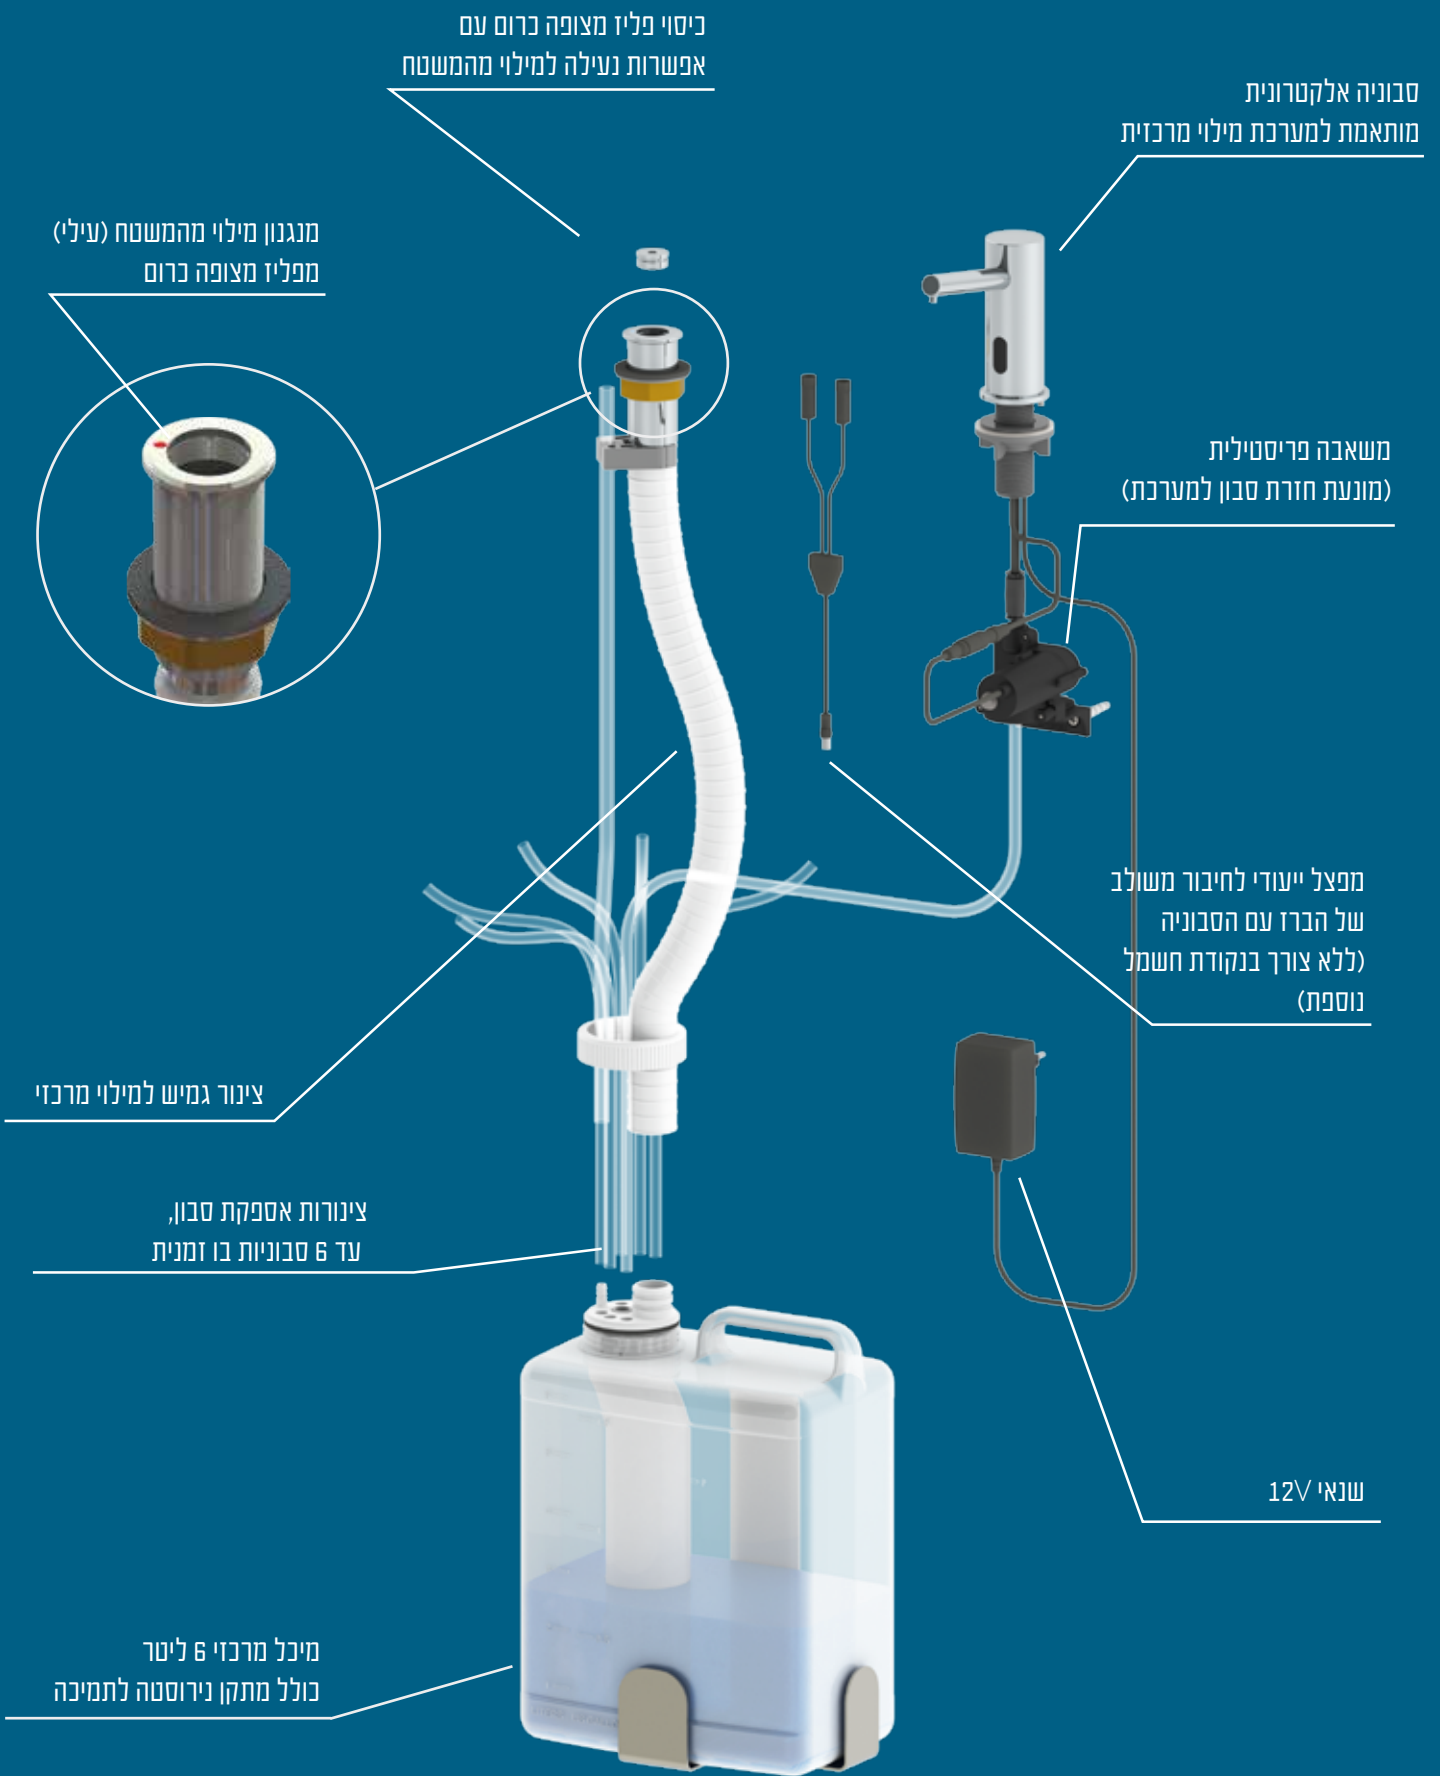

מערכת מילוי מרכזית מהמשטח לסבוכיות אלקטרוניות