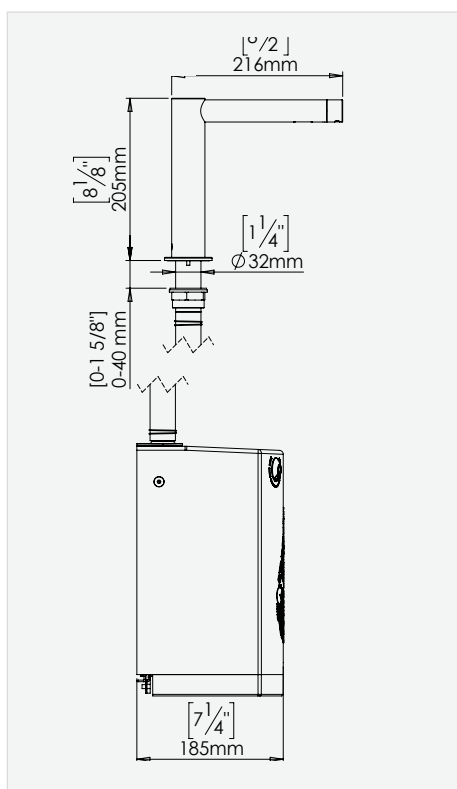

מייבש משטח EVER HD

מייבש ידיים אלקטרוני סילוני מהמשטח

מייבש ידיים אלקטרוני סילוני, הפעלה ללא מגע יד, מותקן על גבי המשטח ומעניק חווית שטיפת ידיים בקונספט "כיוור אישי" - ביצוע כלל פעולות השטיפה (מים, סבון וייבוש) באותה נקודת עצירה, ללא המתנה למייבש ומבלי להרטיב את רצפת חלל השירותים בדרך אל המייבש. זמן ייבוש ידיים נמוך מ 10-15 שניות. מייבש איכותי זה משלב בין עוצמת ייבוש גבוהה, הניתנת לשינוי, לצד תכנון קפדני בהתחשב בהיותו מעל סביבת מים (מעל כיוור).

מופעל באמצעות שנאי 220V. חיישן בעל מנגנון כיבוי אוטומטי במצב בו המייבש יופעל במשך למעלה מ 60 שניות. אפשרות שליטה ושינוי פרמטרים במייבש באמצעות שלט רחוק נלווה.

הפעלה שקטה בעוצמה הנעה בין 72.8DB ועד 77.6DB.

המייבש יכנס לפעולה בעת הנחת ידי המשתמש בקו החיישן ויפסיק את עבודתו בעת הוצאתו, ללא צורך במגע יד. החיישן בעל הרגישות הגבוהה מייצר הפעלה אינסואיטיבית וקלה למשתמש.

מייבש הידיים EVER HD אידיאלי לשימוש במבני משרדים, קניונים, מרכזי בילוי ותרבות, שדות תעופה ועוד. הוא אידיאלי לשילוב עם סט ברז וסבוכיית משטח מכל דגם תוצרת שטרן הנדסה.

יתרונות:

- עוצמת ייבוש ידיים - עוצמה אפקטיבית לייבוש ידיים תוך הקפדה שלא יהיו נתזי מים על המשתמש
- קונספט "כיוור אישי" - ביצוע כלל פעולות שטיפת הידיים בנקודת עצירה אחת מעל אותו כיוור
- הפעלה שקטה - נע בין 77.6 DB - 72.8 DB
- אנטי ונדאלי - גוף מייבש עשוי פלזי מצופה כרום -ניקל, תפיסה חזקה למשטח
- מנגנון אבטחה בטיחותית כפול - שני סנסורים היושבים אחד במנוע והשני בפיית המייבש למניעת הפעלת שווא והתחממות
6. תואם עיצובית לברז וסבוכיית שטרן מדגמי TRENDY ו- EVER