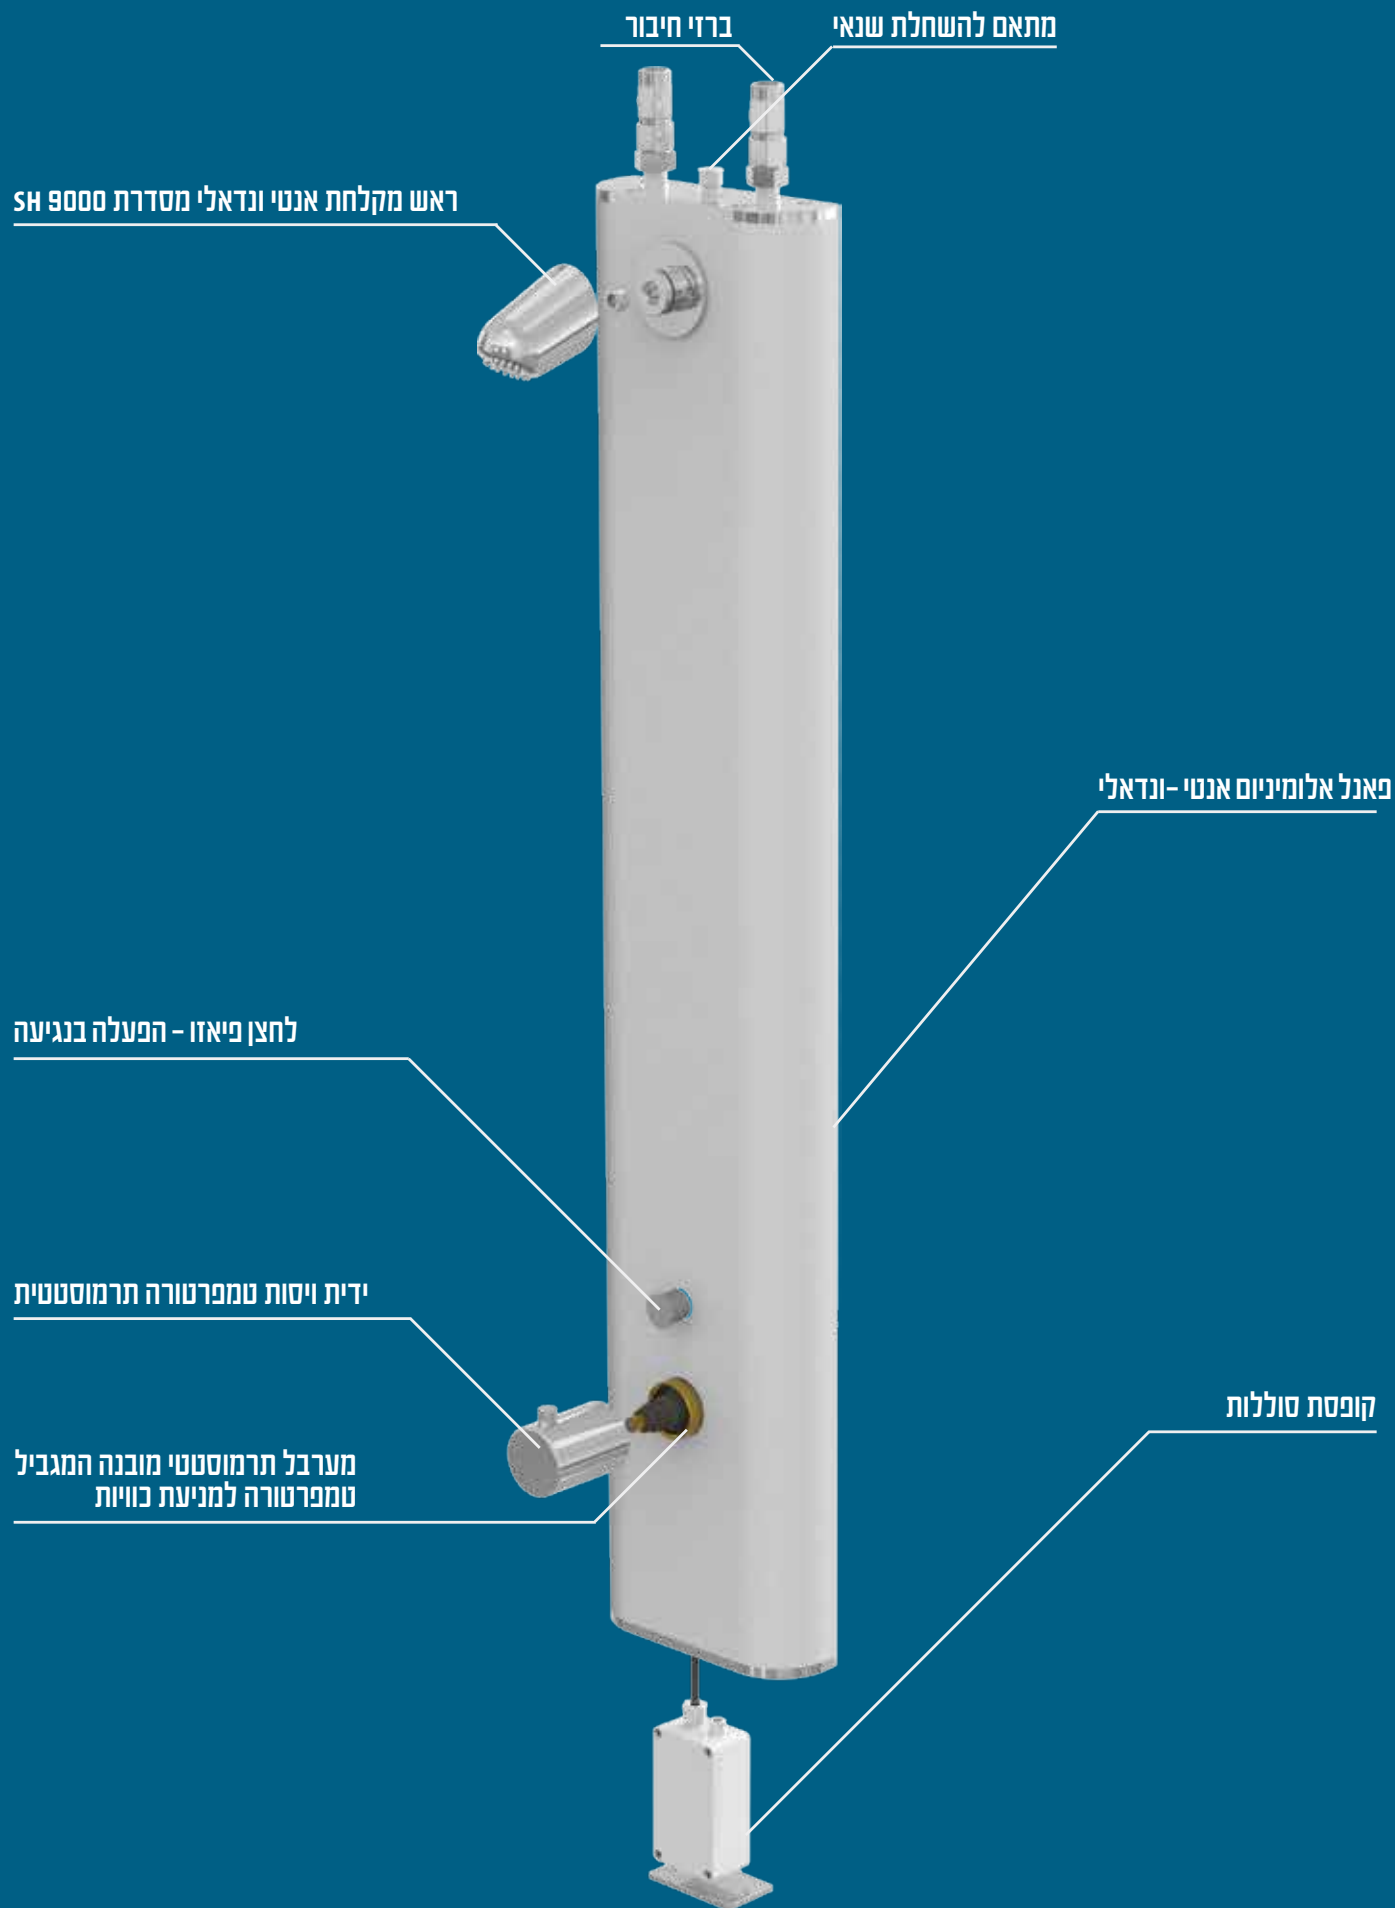

פאנל מקלחת חיצוני אנטי ונדאלי דגם PERFECT TIME SHOWER 1000TB