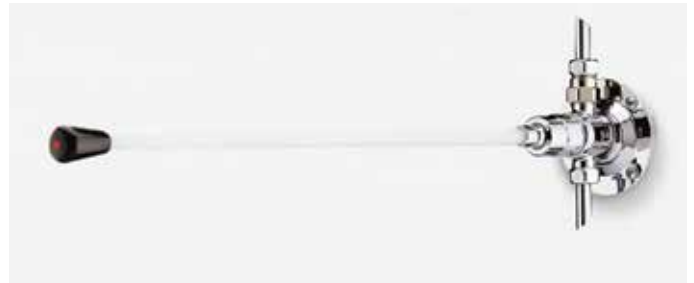

PRESTO

סדרת ברזי הפעלה באמצעות הרגל או הברך

"PRESTO" מייצרת ברזים ייעודיים, להפעלה באמצעות רגל או ברך המותאמים בעיקר לצרכי השוק הרפואי ומאפשרים עבודה ושטיפה ללא שימוש בידיים.

יתרונות:

- הפעלה ללא שימוש בידיים. מותאם בעיקר למוסדות רפואיים (דוגמת: מחלקת יולדות, מחלקת פגים בבי"ח וכדומה)
- חסכון משמעותי בצריכת מים (כ - 40%)
- אנטי ונדאלי - מותאם לסביבת עבודה עמוסה, ועשוי מחומרים קשיחים

שרטוט	מק"ט שטרן	תכונות מוצר	שם הדגם	תמונה
	90030003	ברז מנתי המופעל באמצעות לחיצה על דוושת רגל. בעת עזיבת המשתמש את הדוושה תפסק זרימת המים. אספקת מים קרים / מעורבבים. כולל מנגנון ניקוי עצמי מובנה למניעת הצטברות אבנית.	פרסטו 520	
	90030004	ברז מנתי המופעל באמצעות לחיצה על דוושת רגל כפולה. בעת עזיבת המשתמש את הדוושה תפסק זרימת המים. אספקת מים חמים / קרים. כולל מנגנון ניקוי עצמי מובנה למניעת הצטברות אבנית.	פרסטו 530	
	90030001	ברז מנתי המופעל באמצעות לחיצה על דוושת ברך. בעת עזיבת המשתמש את הדוושה תפסק זרימת המים. אספקת מים קרים / מעורבבים. כולל מנגנון ניקוי עצמי מובנה למניעת הצטברות אבנית. ניתן לקבל באורכים שונים.	פרסטו 712