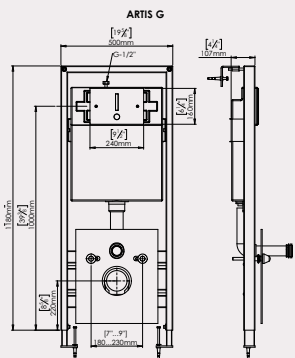

מותאם לתקני בניה ירוקה

שרטוט

מק"ט שטרן

מקור מתח

תכונות המוצר

שם הדגם

תמונה

800410