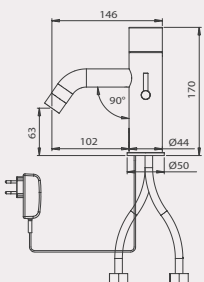

תמונה

237070

שנאי 9V

אספקת מים חמים / קרים. אפשרות הפעלה אלטרנטיבית בנגיעה. חיווי טמפרטורת מים.

EXTREME TEMPRA E

סדרת EXTREME TOUCH

ברז משטח אלקטרוני

ברז מנתי מופעל בנגיעה (TOUCH)
אפשרות אספקת מים קרים / מעורבבים או מים חמים / קרים.
אפשרות שינוי אורכי פיה וגובה הברז.