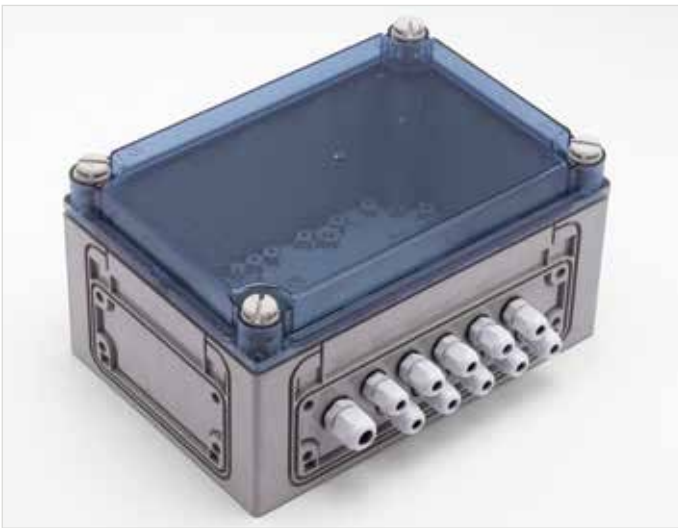

שנאי מרכזי

מק"ם שטרן	תדר	מתח יציאה	מתח כניסה	תכונות מוצר	שם מוצר	שרטוט
06530013	60 HZ	12V	115 -230V	חיבור של עד 10 מוצרים בו זמנית.	שנאי מרכזי עבור ברזים, מזרמי אסלות, מזרמי משתנה, ומקלחות.	
06530062	60 HZ	12V	115 -230V	חיבור של עד 10 סבוכיות בו זמנית.	שנאי מרכזי עבור סבוכיות	

כבל לשנאי מרכזי

מק"ם שטרן	תכונות מוצר	שם מוצר	שרטוט
06000084	כבל חיבור זכר - 3 מטר	כבל יציאה לשנאי מרכזי	
06000086	כבל חיבור נקבה - 3 מטר	כבל יציאה לשנאי מרכזי