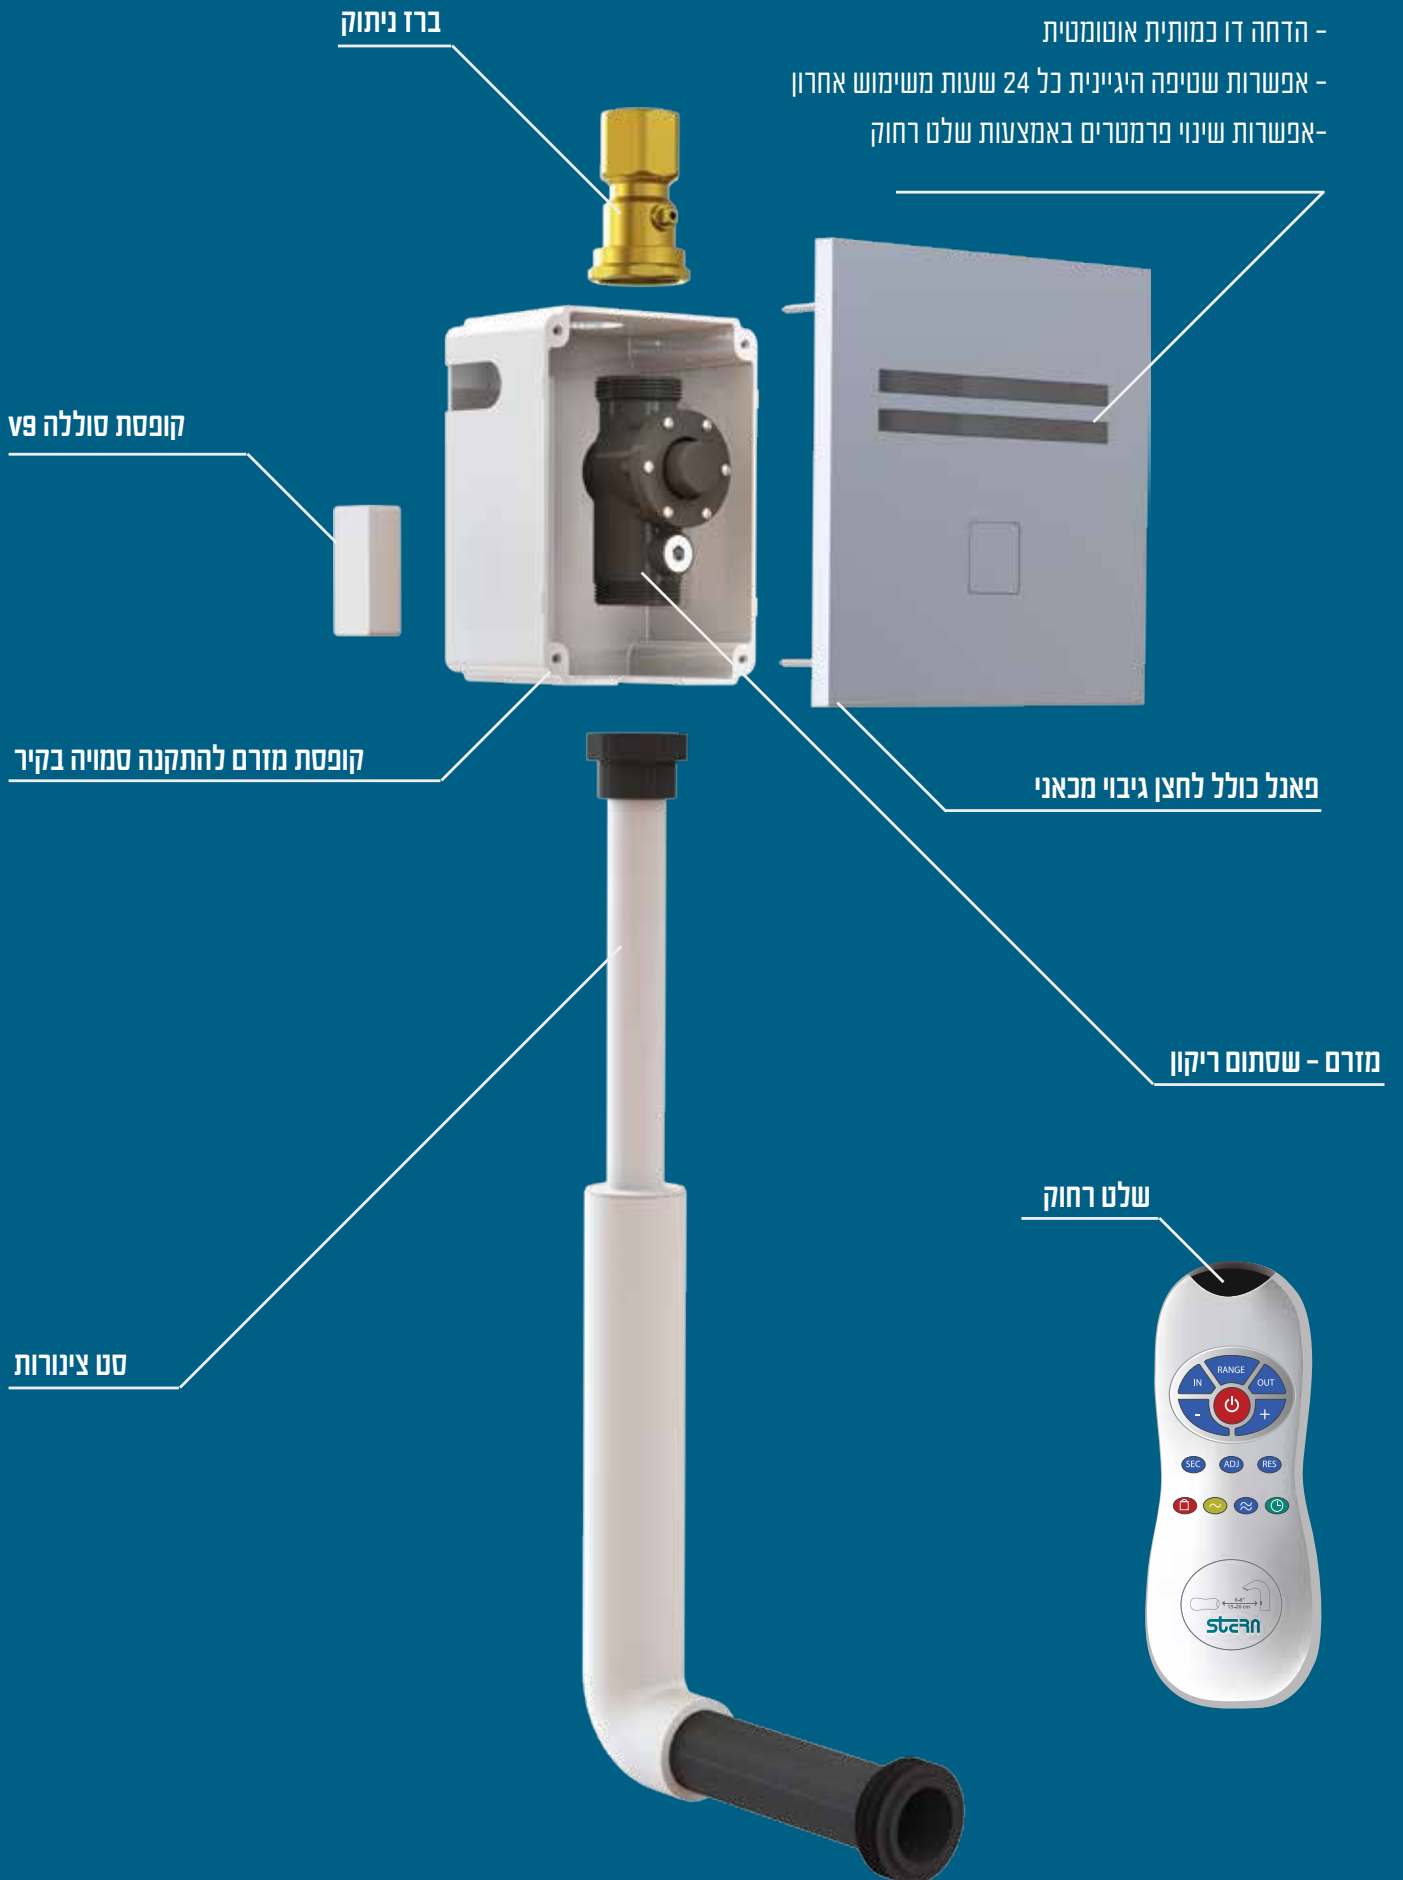

חיישן אלקטרוני (סנסור):

- הדחה דו כמותית אוטומטית
- אפשרות שטיפה היגינית כל 24 שעות משימוש אחרון
- אפשרות שינוי פרמטרים באמצעות שלט רחוק

ברז ניתוק

קופסת סוללה v9

קופסת מזרם להתקנה סמויה בקיר

פאנל כולל לחצן גיבוי מכאני

מזרם - שסתום ריקון

סט צינורות

שלט רחוק